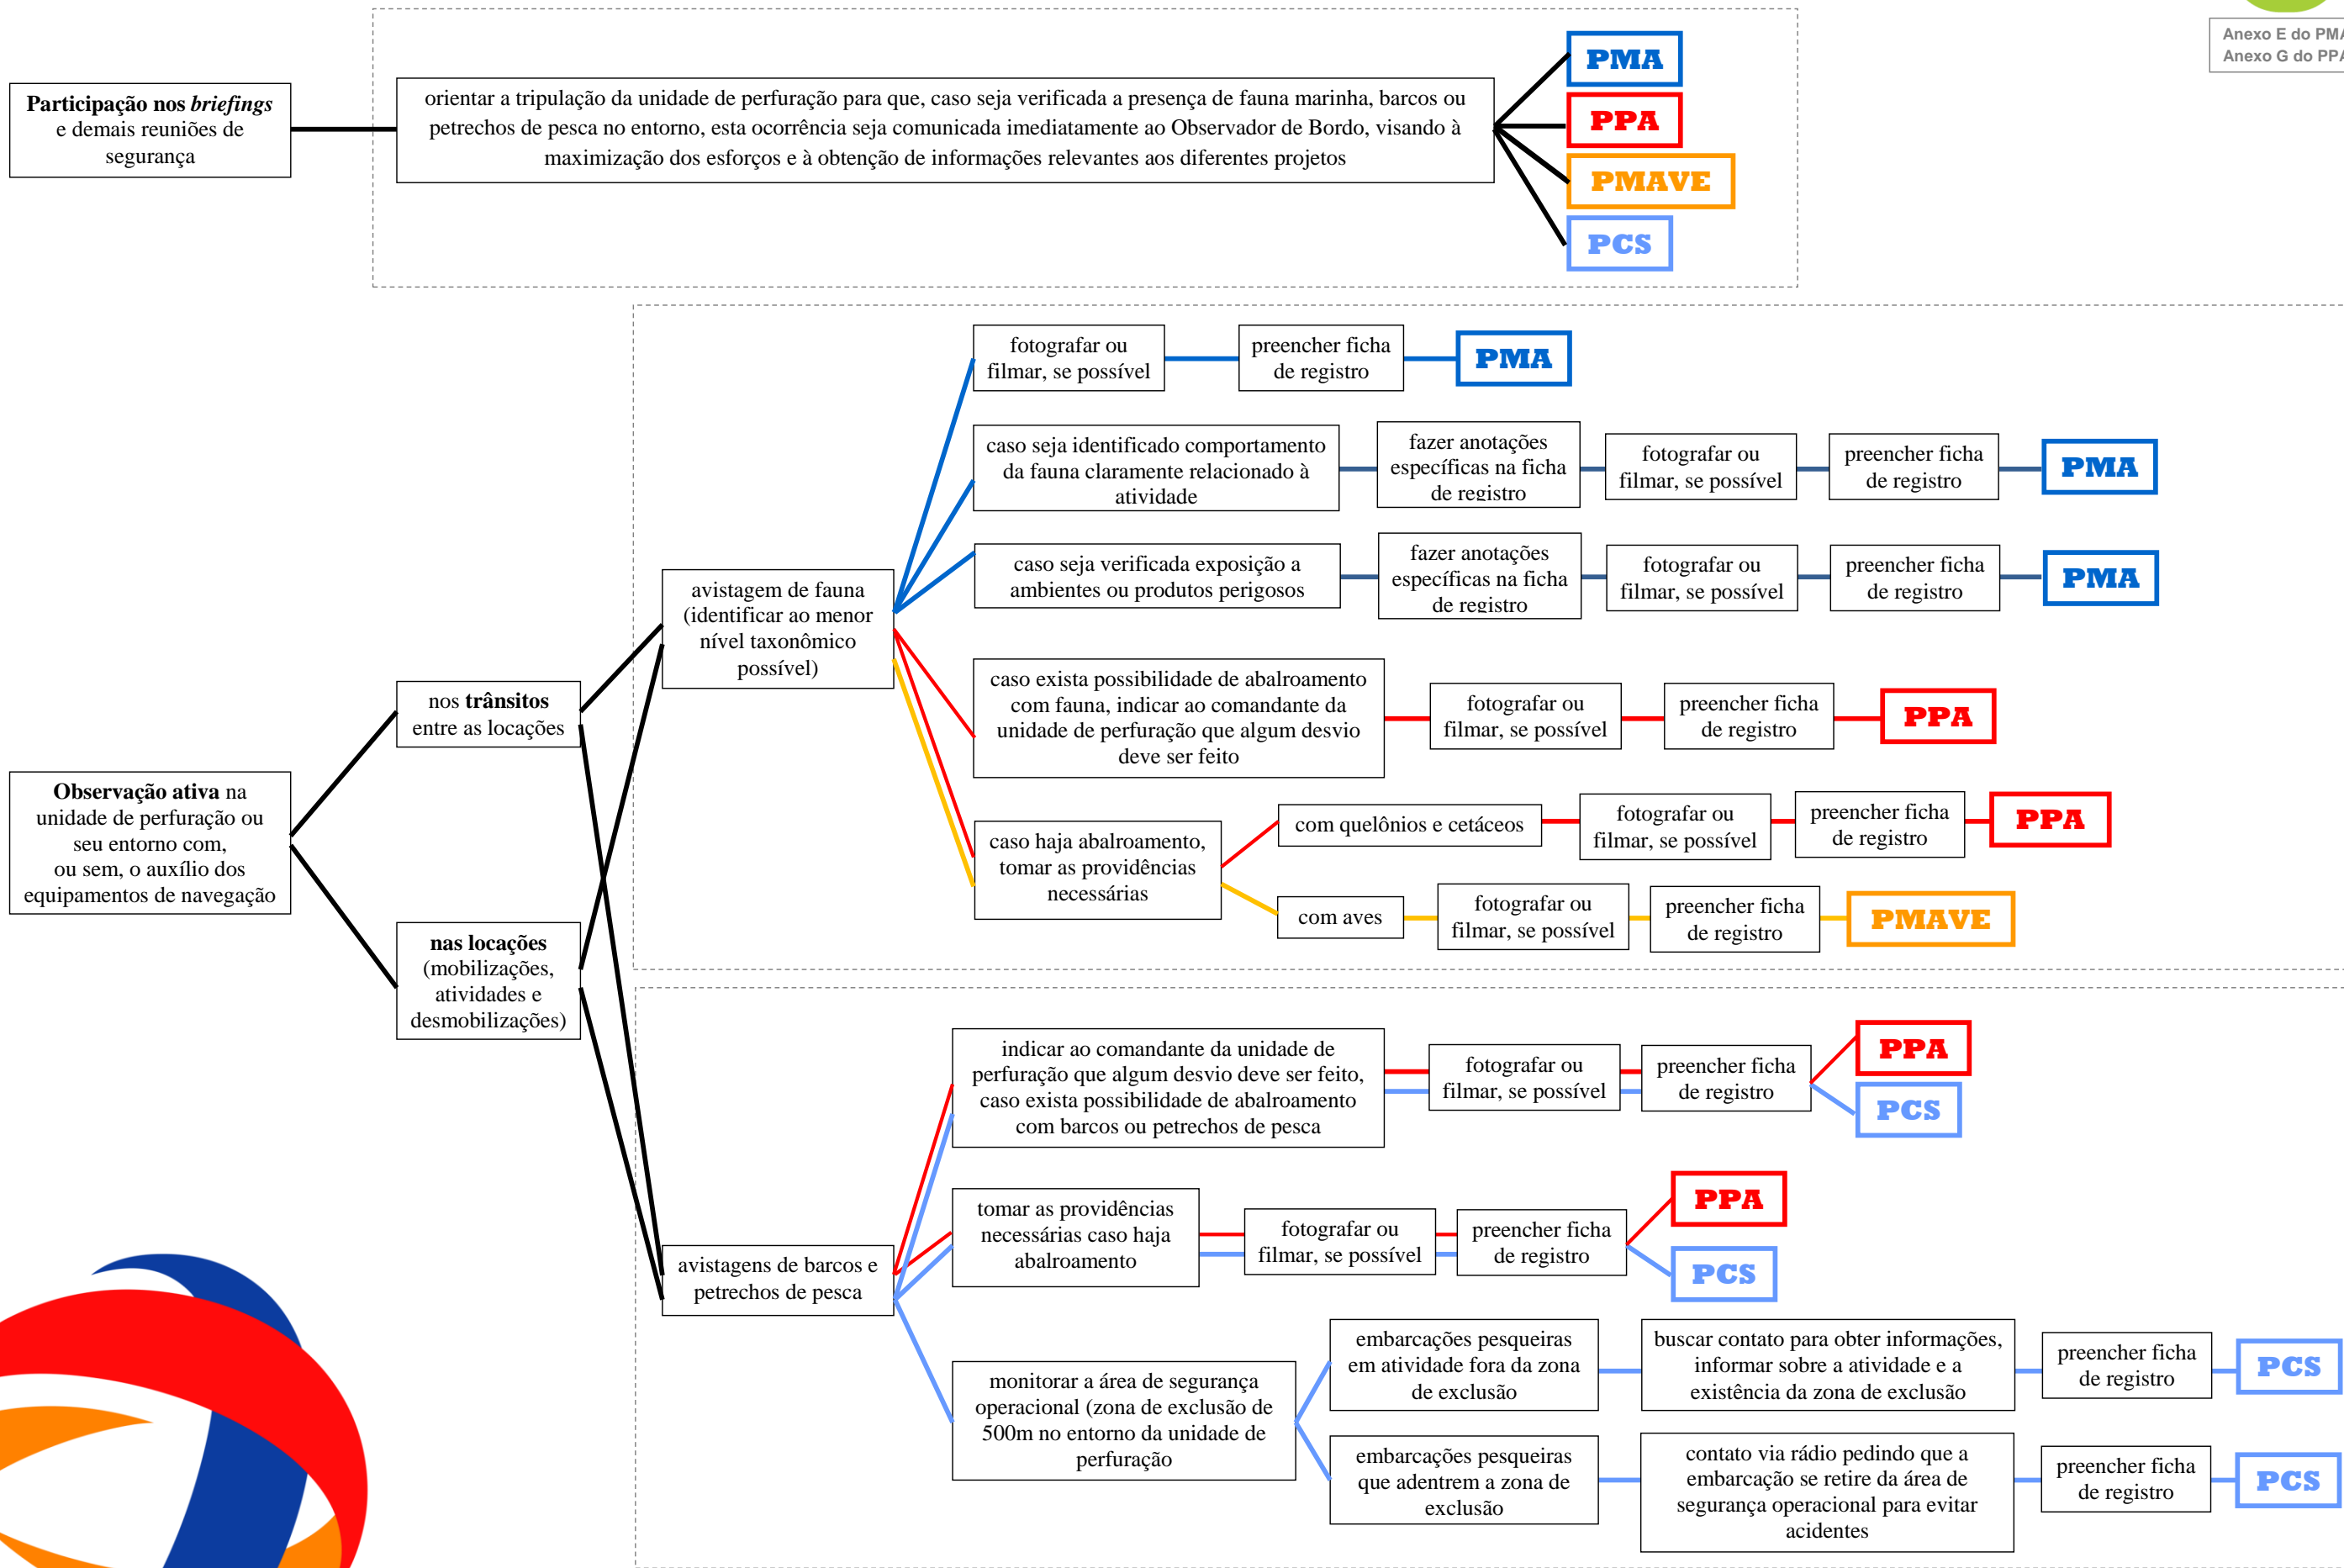

Funções do Observador de Bordo considerando seus compromissos em implementar ações de diferentes projetos e programas.

Anexo E do PMA
Anexo G do PPA

Legenda:
PMA = Subprojeto I do Projeto de Monitoramento Ambiental
PPA = Programa de Prevenção de Abalroamento
PMAVE = Projeto de Monitoramento de Impactos de Plataformas e Embarcações sobre a Avifauna
PCS = Projeto de Comunicação Social