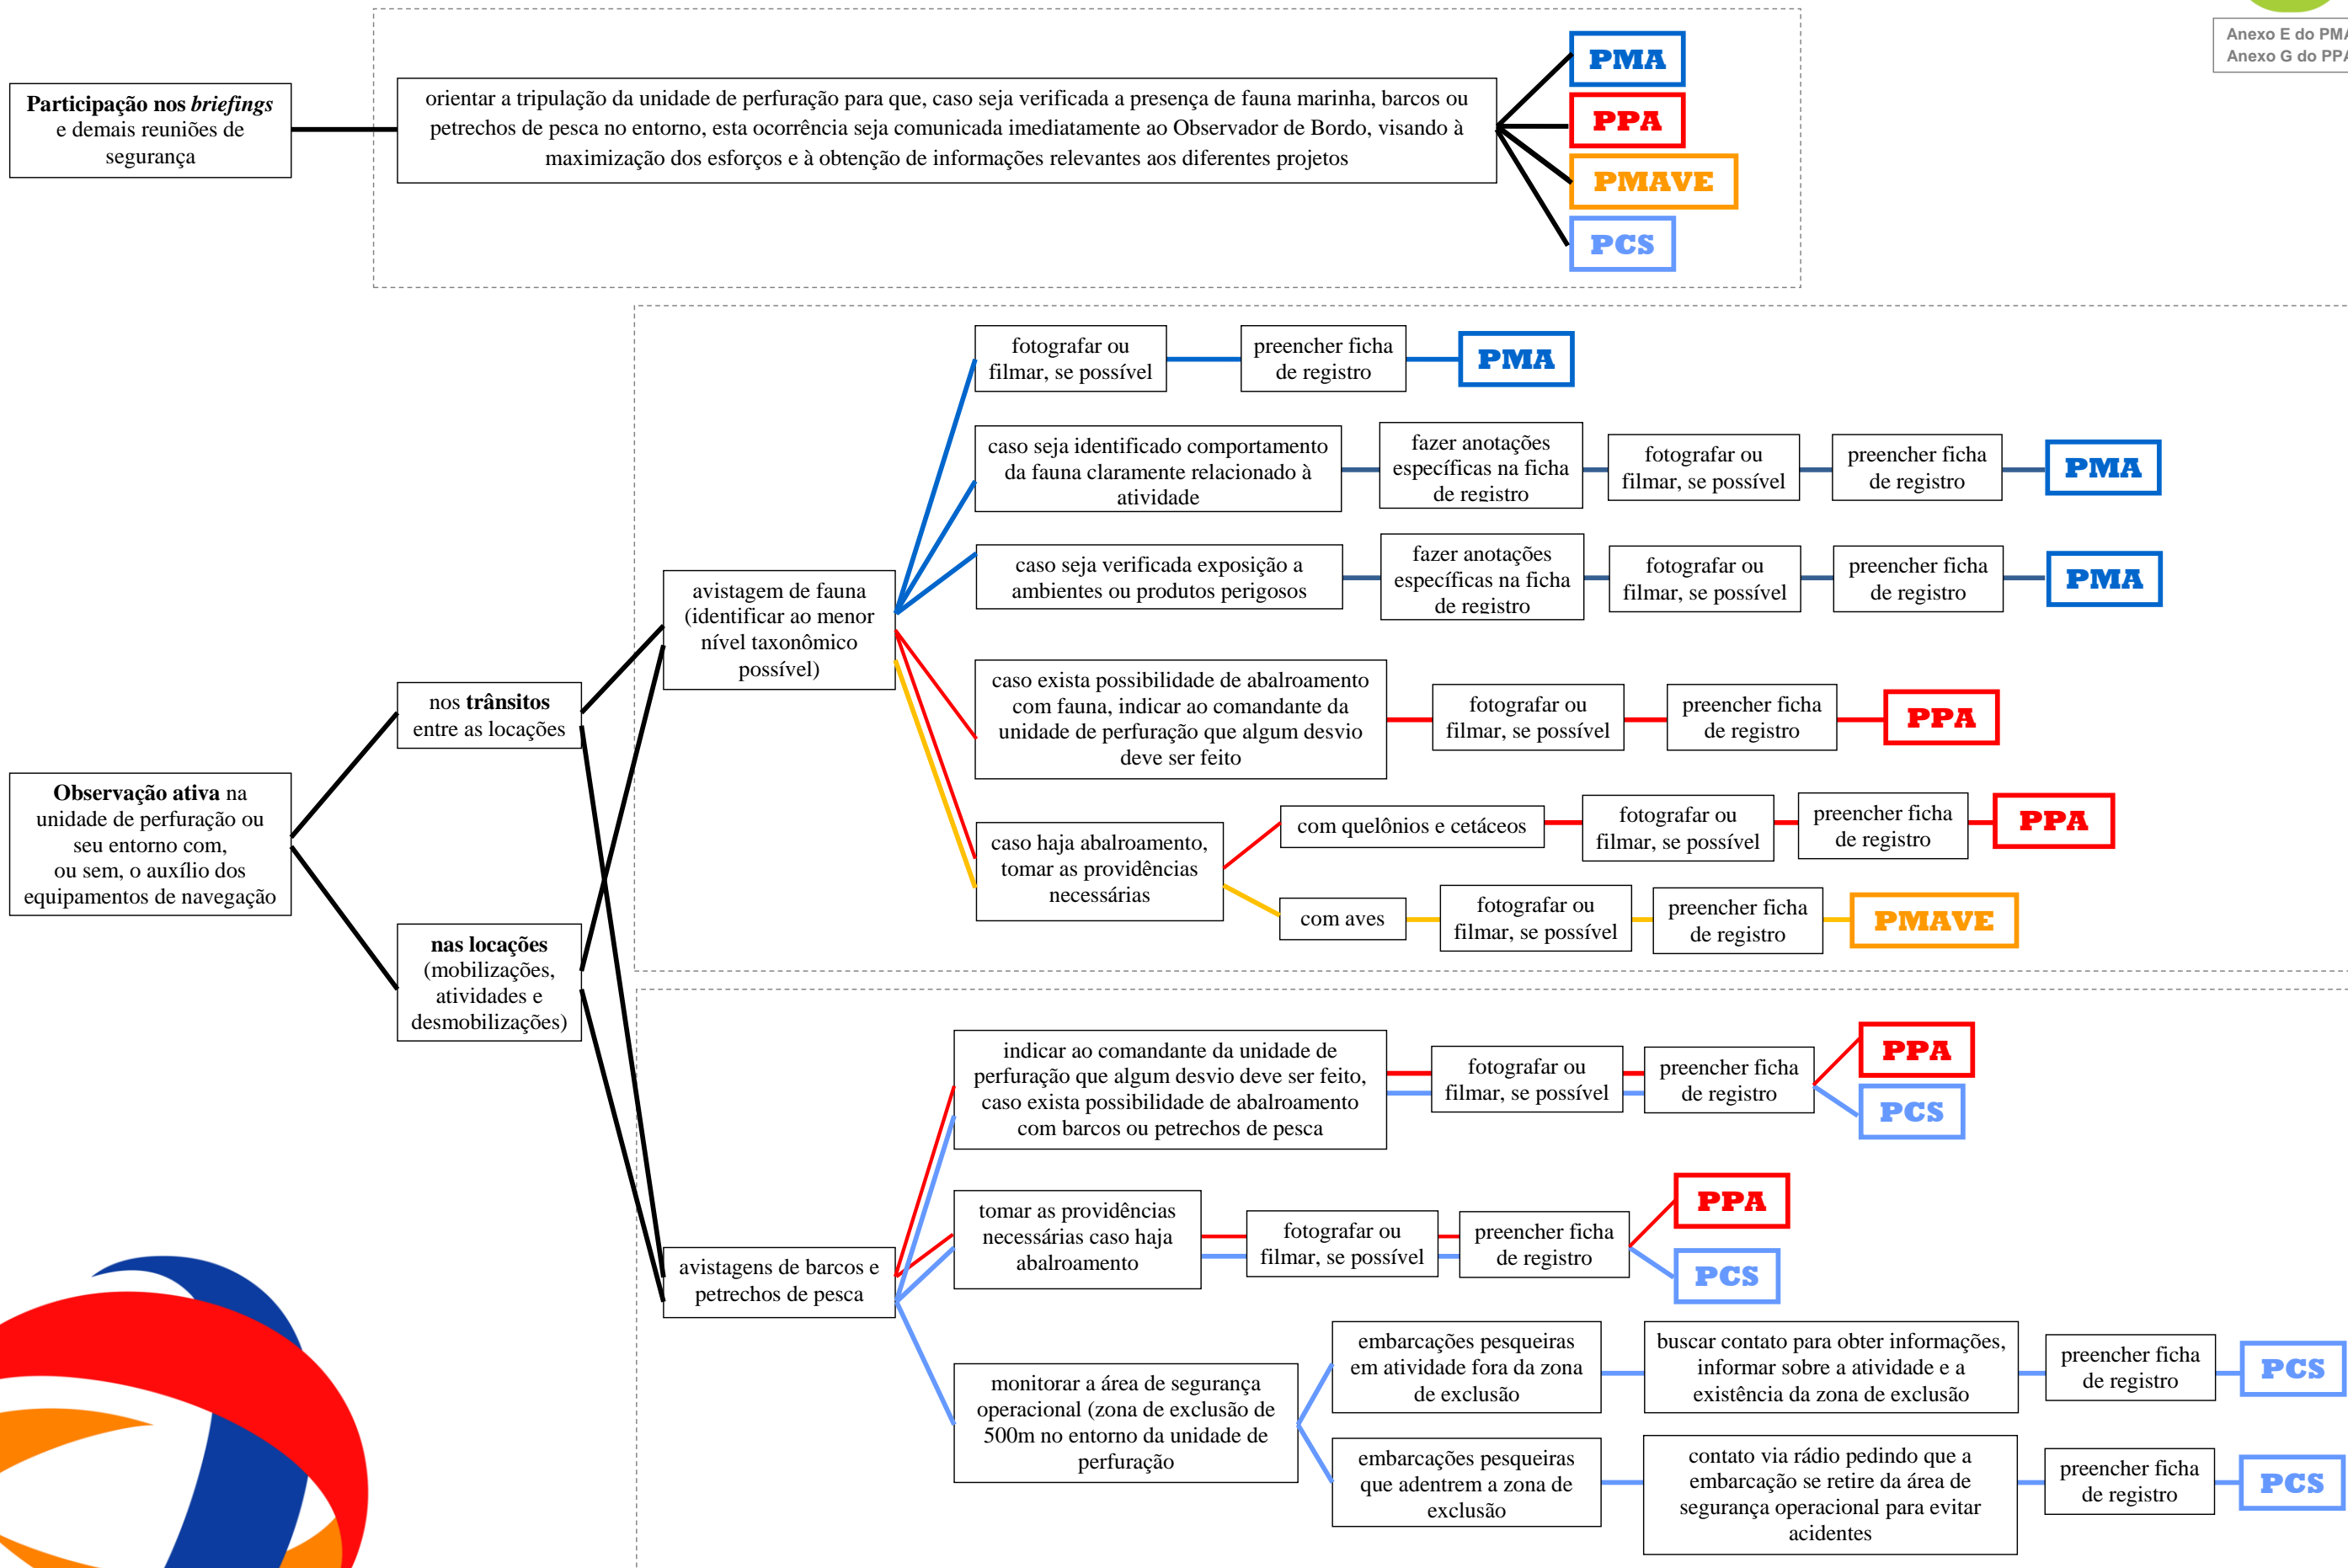

Funções do Observador de Bordo considerando seus compromissos em implementar ações de diferentes projetos e programas.

Anexo E do PMA
Anexo G do PPA

Legenda:

PMA = Subprojeto I do Projeto de Monitoramento Ambiental

PPA = Programa de Prevenção de Abalroamento

PMAVE = Projeto de Monitoramento de Impactos de Plataformas e Embarcações sobre a Avifauna

PCS = Projeto de Comunicação Social