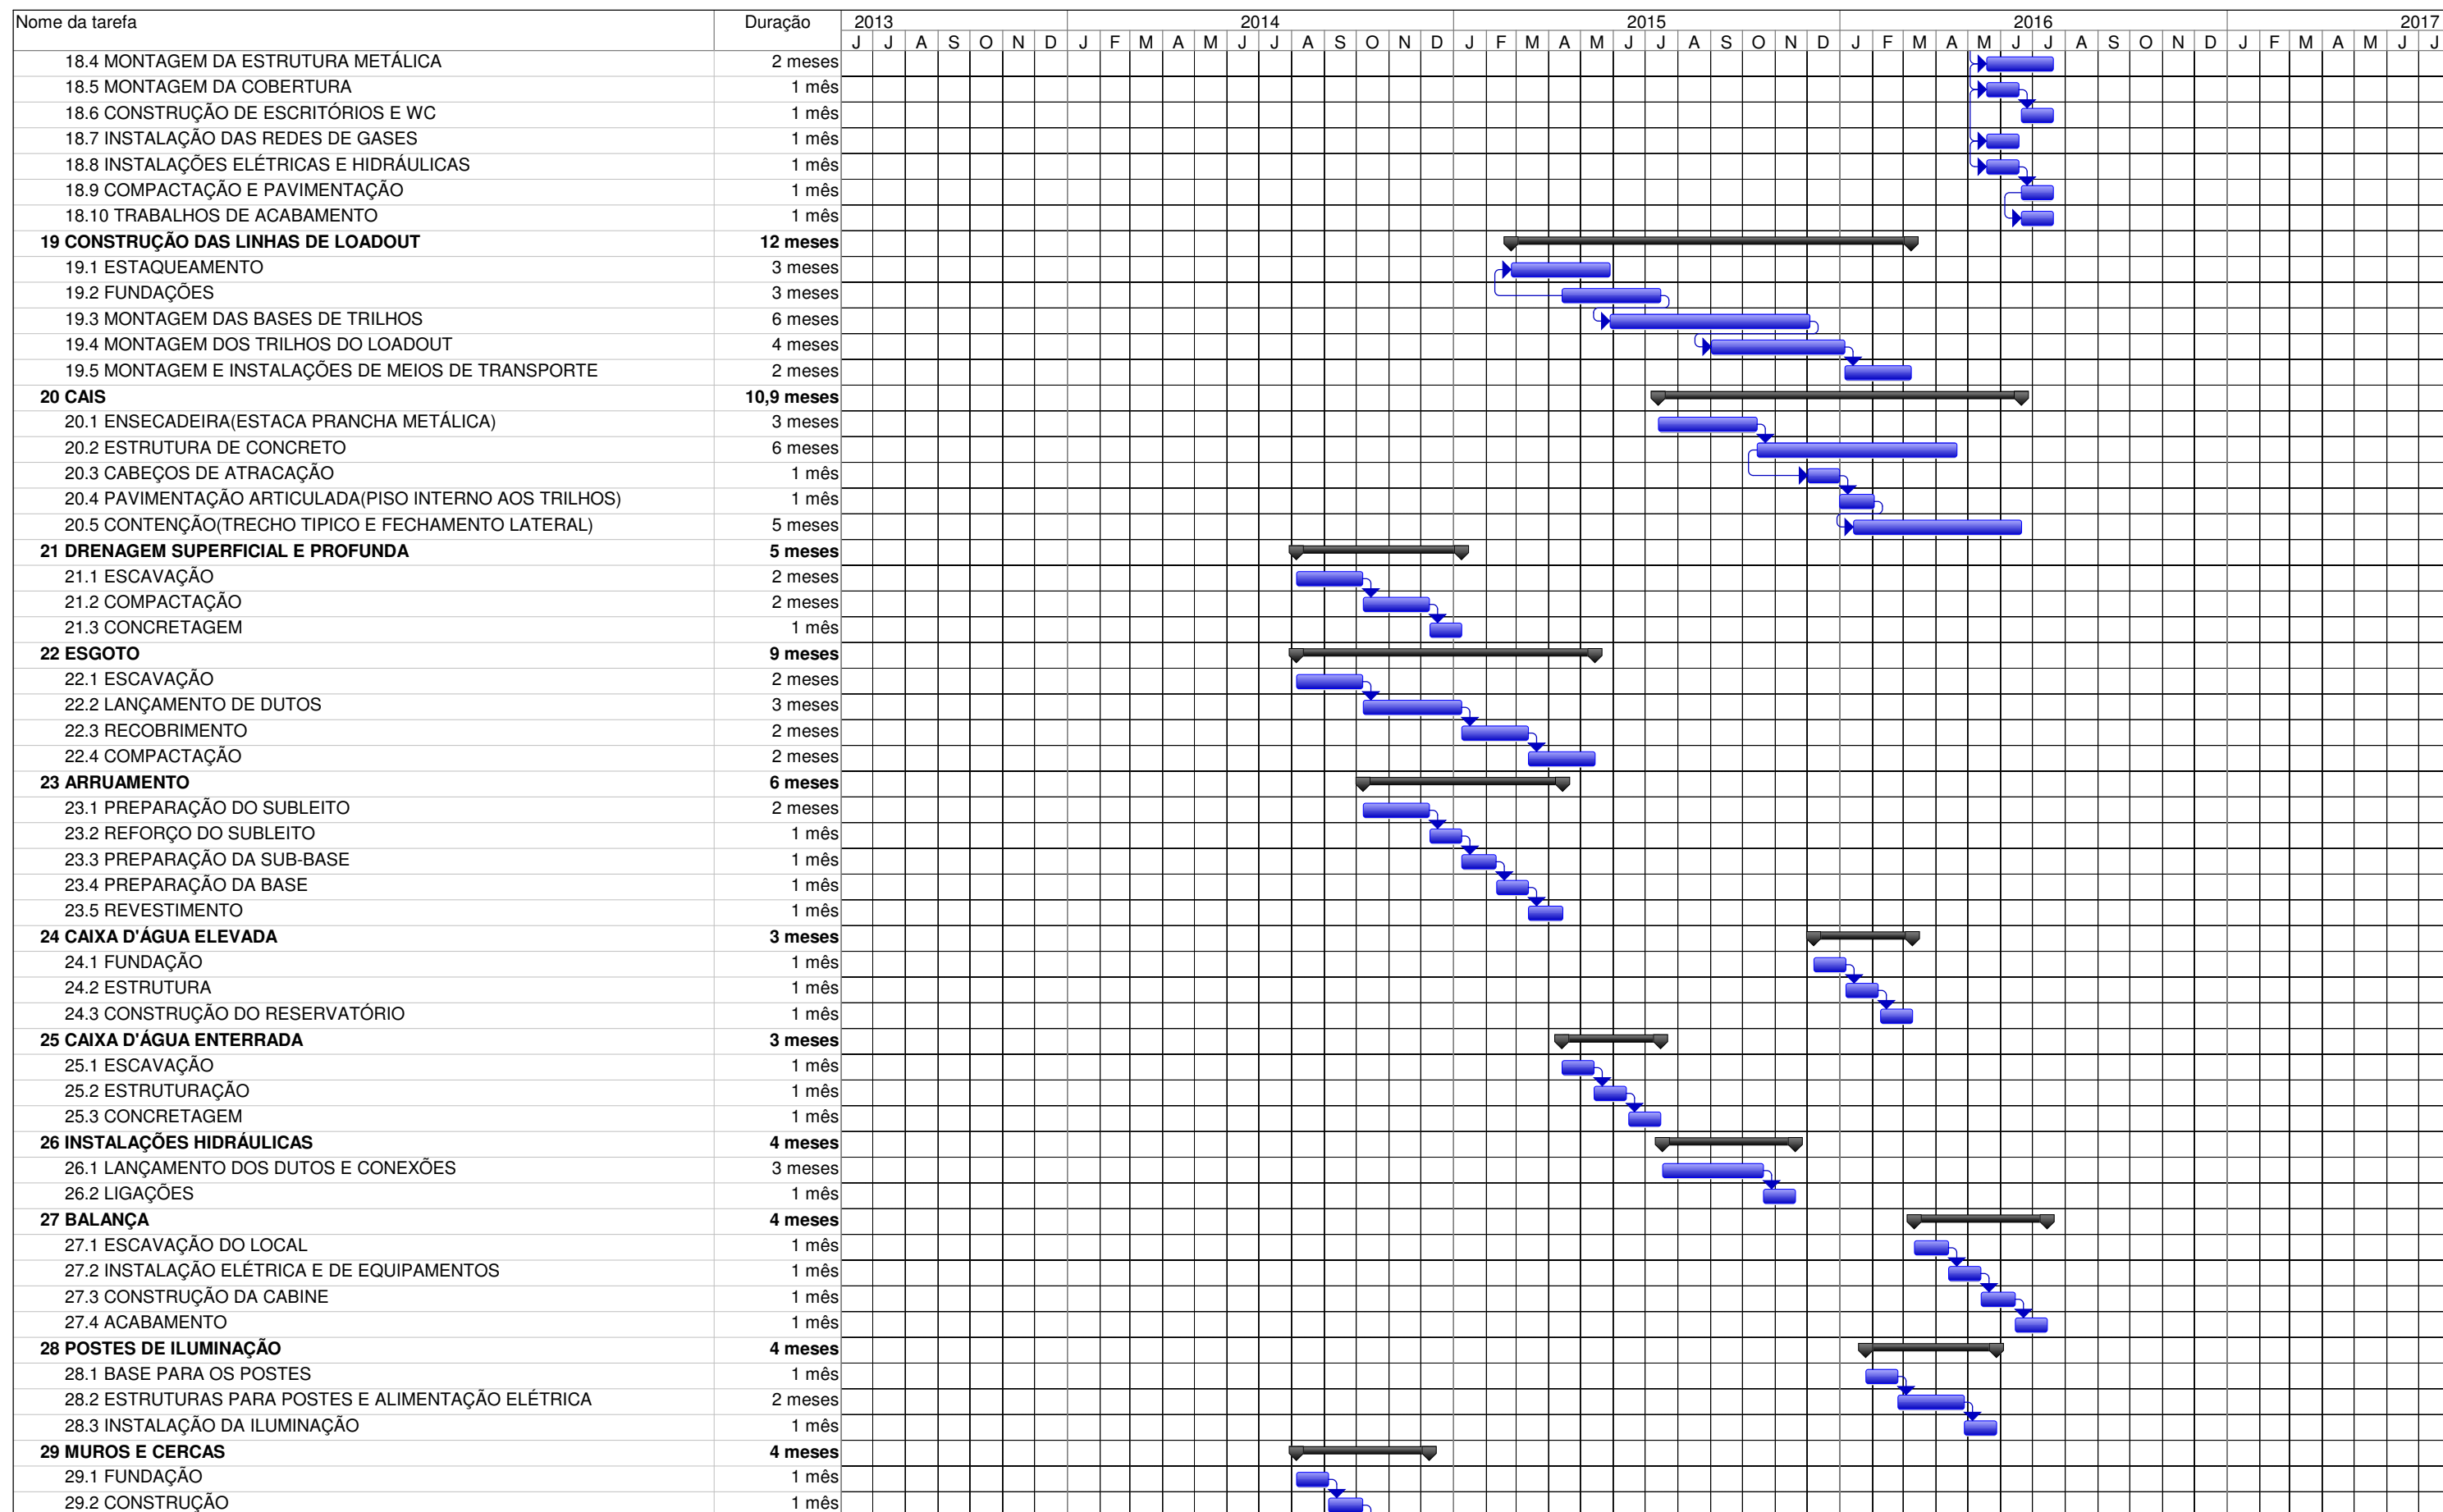

CRONOGRAMA DE CONSTRUÇÃO (Obra Civil)

Tarefa		Resumo		Etapa Inativa		Somente duração		Somente início	
Divisão		Resumo do projeto		Resumo Inativo		Acúmulo de Resumo Manual		Somente término	
Etapa		Tarefa Inativa		Tarefa Manual		Resumo Manual		Andamento	

CRONOGRAMA DE CONSTRUÇÃO
(Obra Civil)

Tarefa
Divisão
Etapa

Resumo
Resumo do projeto
Tarefa Inativa

Etapa Inativa
Resumo Inativo
Tarefa Manual

Somente duração
Acúmulo de Resumo Manual
Resumo Manual

Somente início
Somente término
Andamento