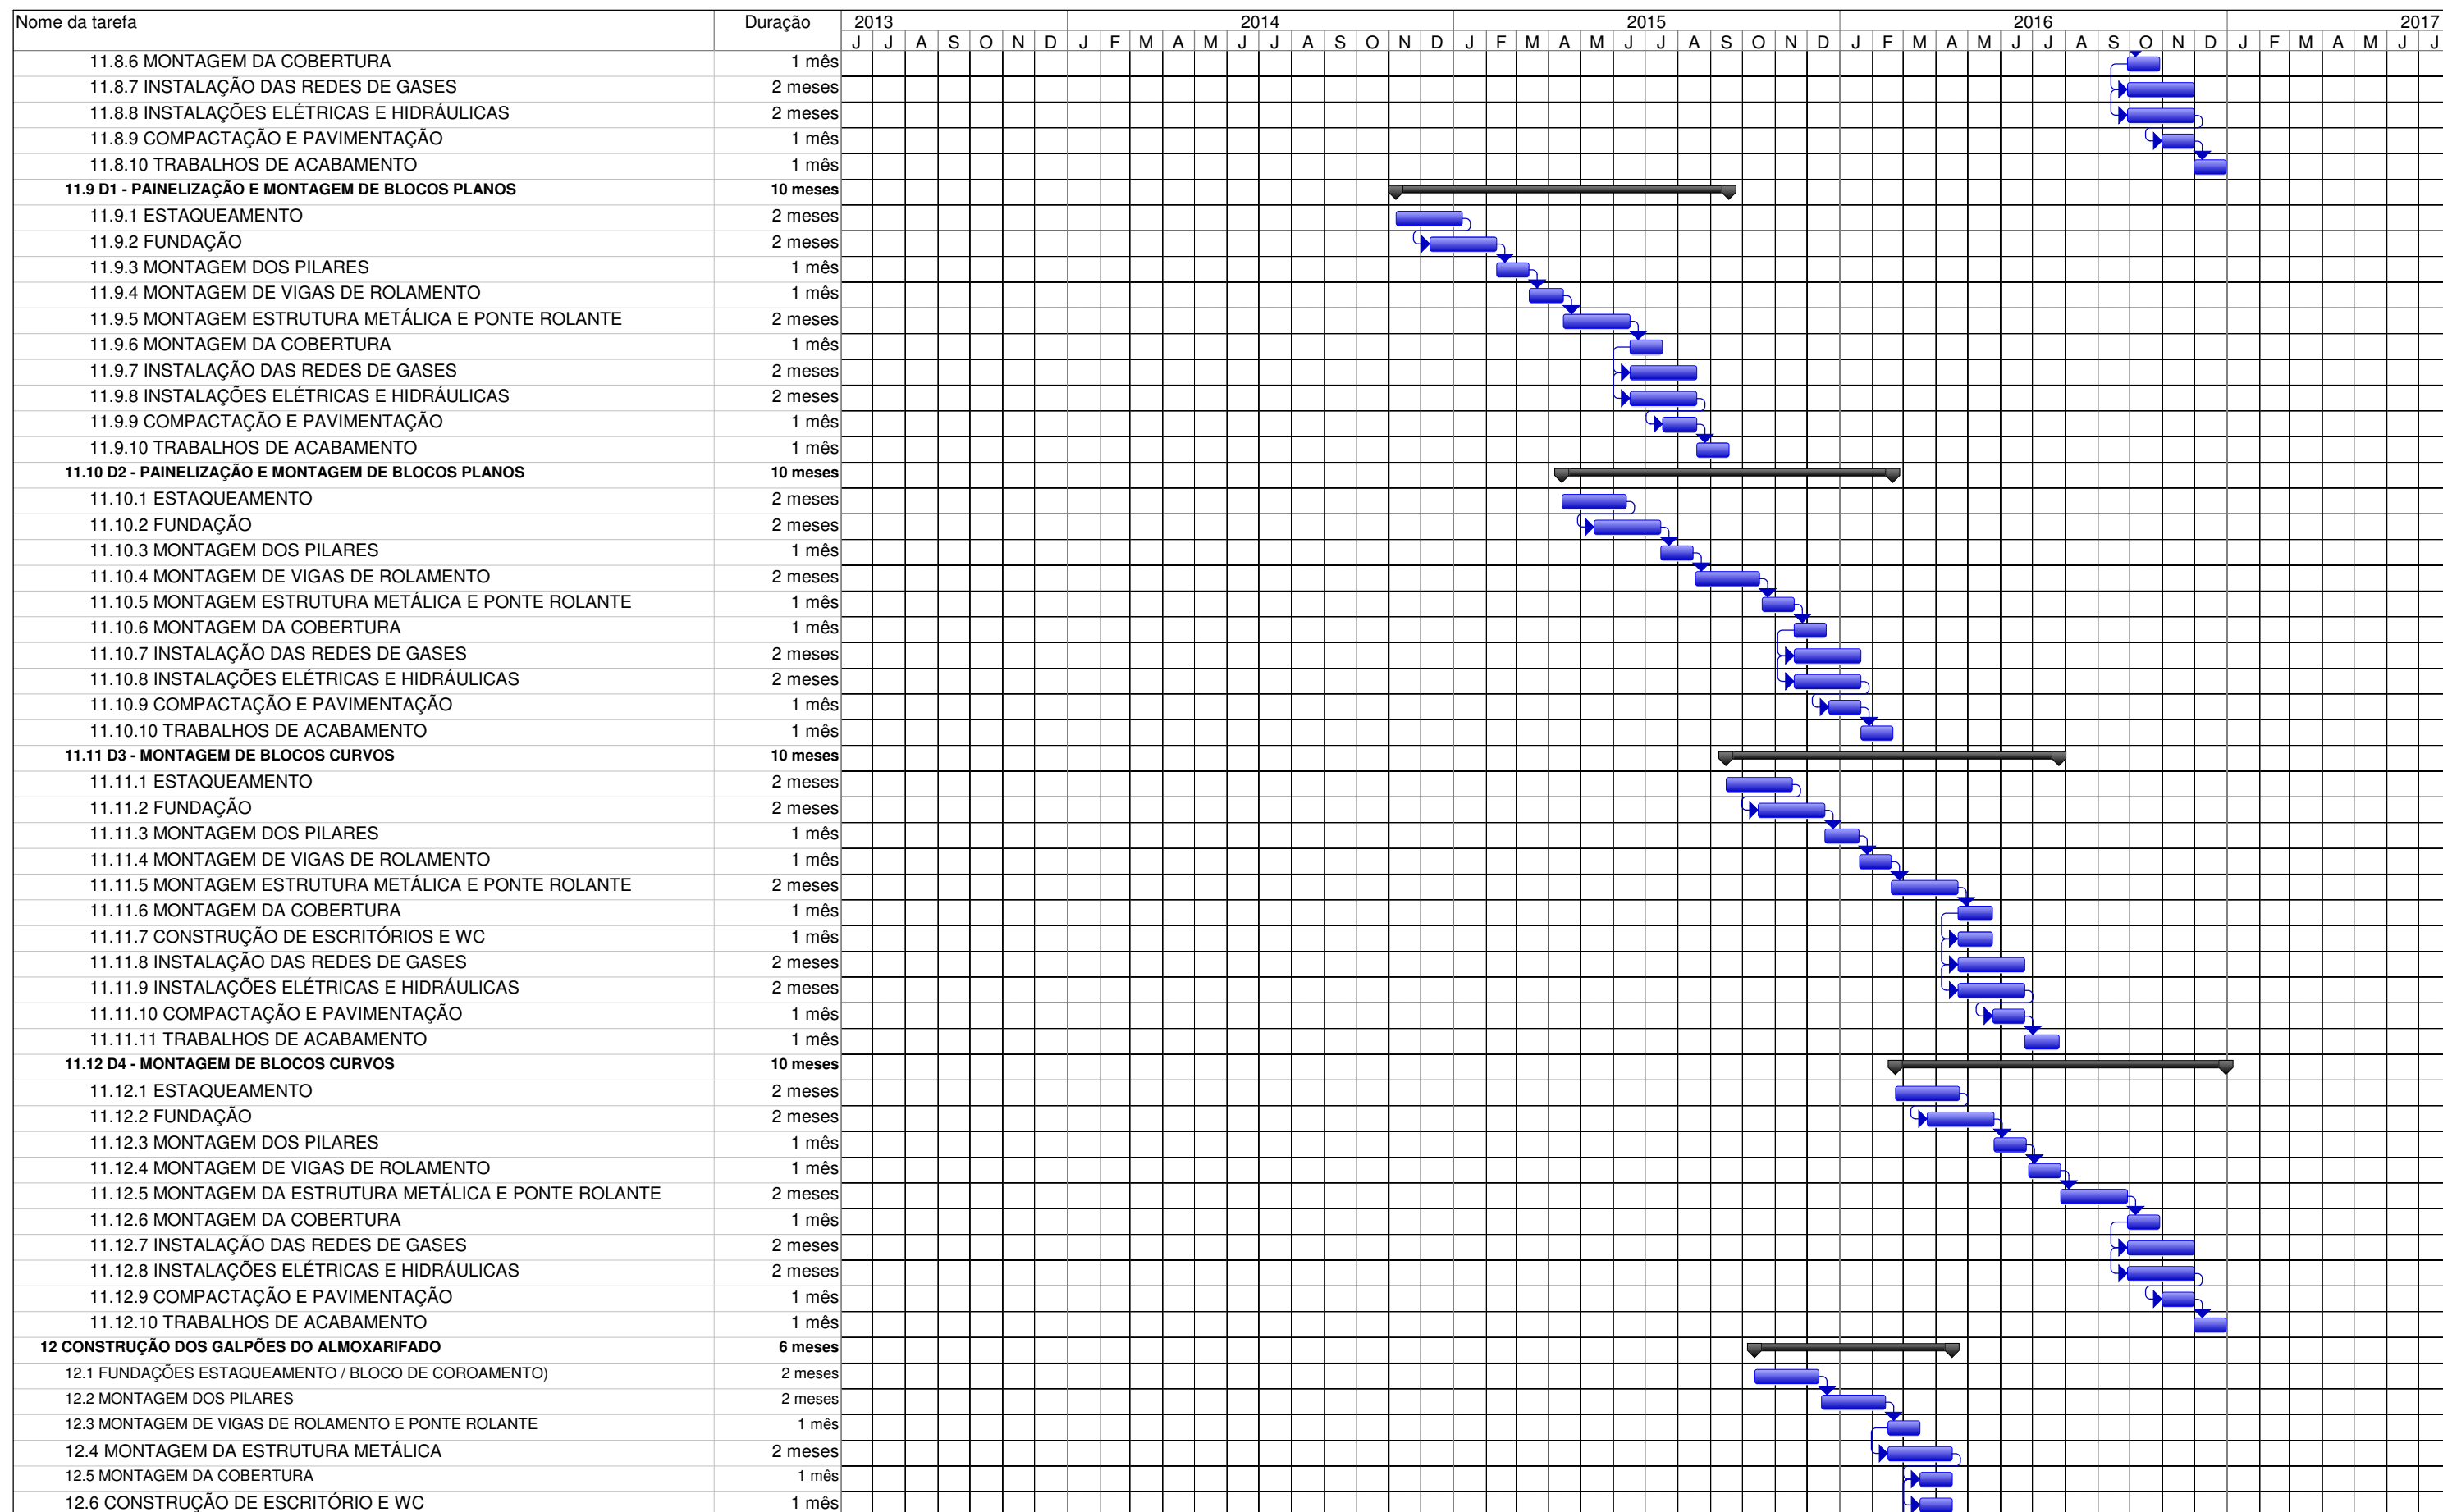

CRONOGRAMA DE CONSTRUÇÃO (Obra Civil)

Tarefa		Resumo		Etapa Inativa		Somente duração		Somente início	
Divisão		Resumo do projeto		Resumo Inativo		Acúmulo de Resumo Manual		Somente término	
Etapa		Tarefa Inativa		Tarefa Manual		Resumo Manual		Andamento	

CRONOGRAMA DE CONSTRUÇÃO
(Obra Civil)

Tarefa
Divisão
Etapa

Resumo
Resumo do projeto
Tarefa Inativa

Etapa Inativa
Resumo Inativo
Tarefa Manual

Somente duração
Acúmulo de Resumo Manual
Resumo Manual

Somente início
Somente término
Andamento