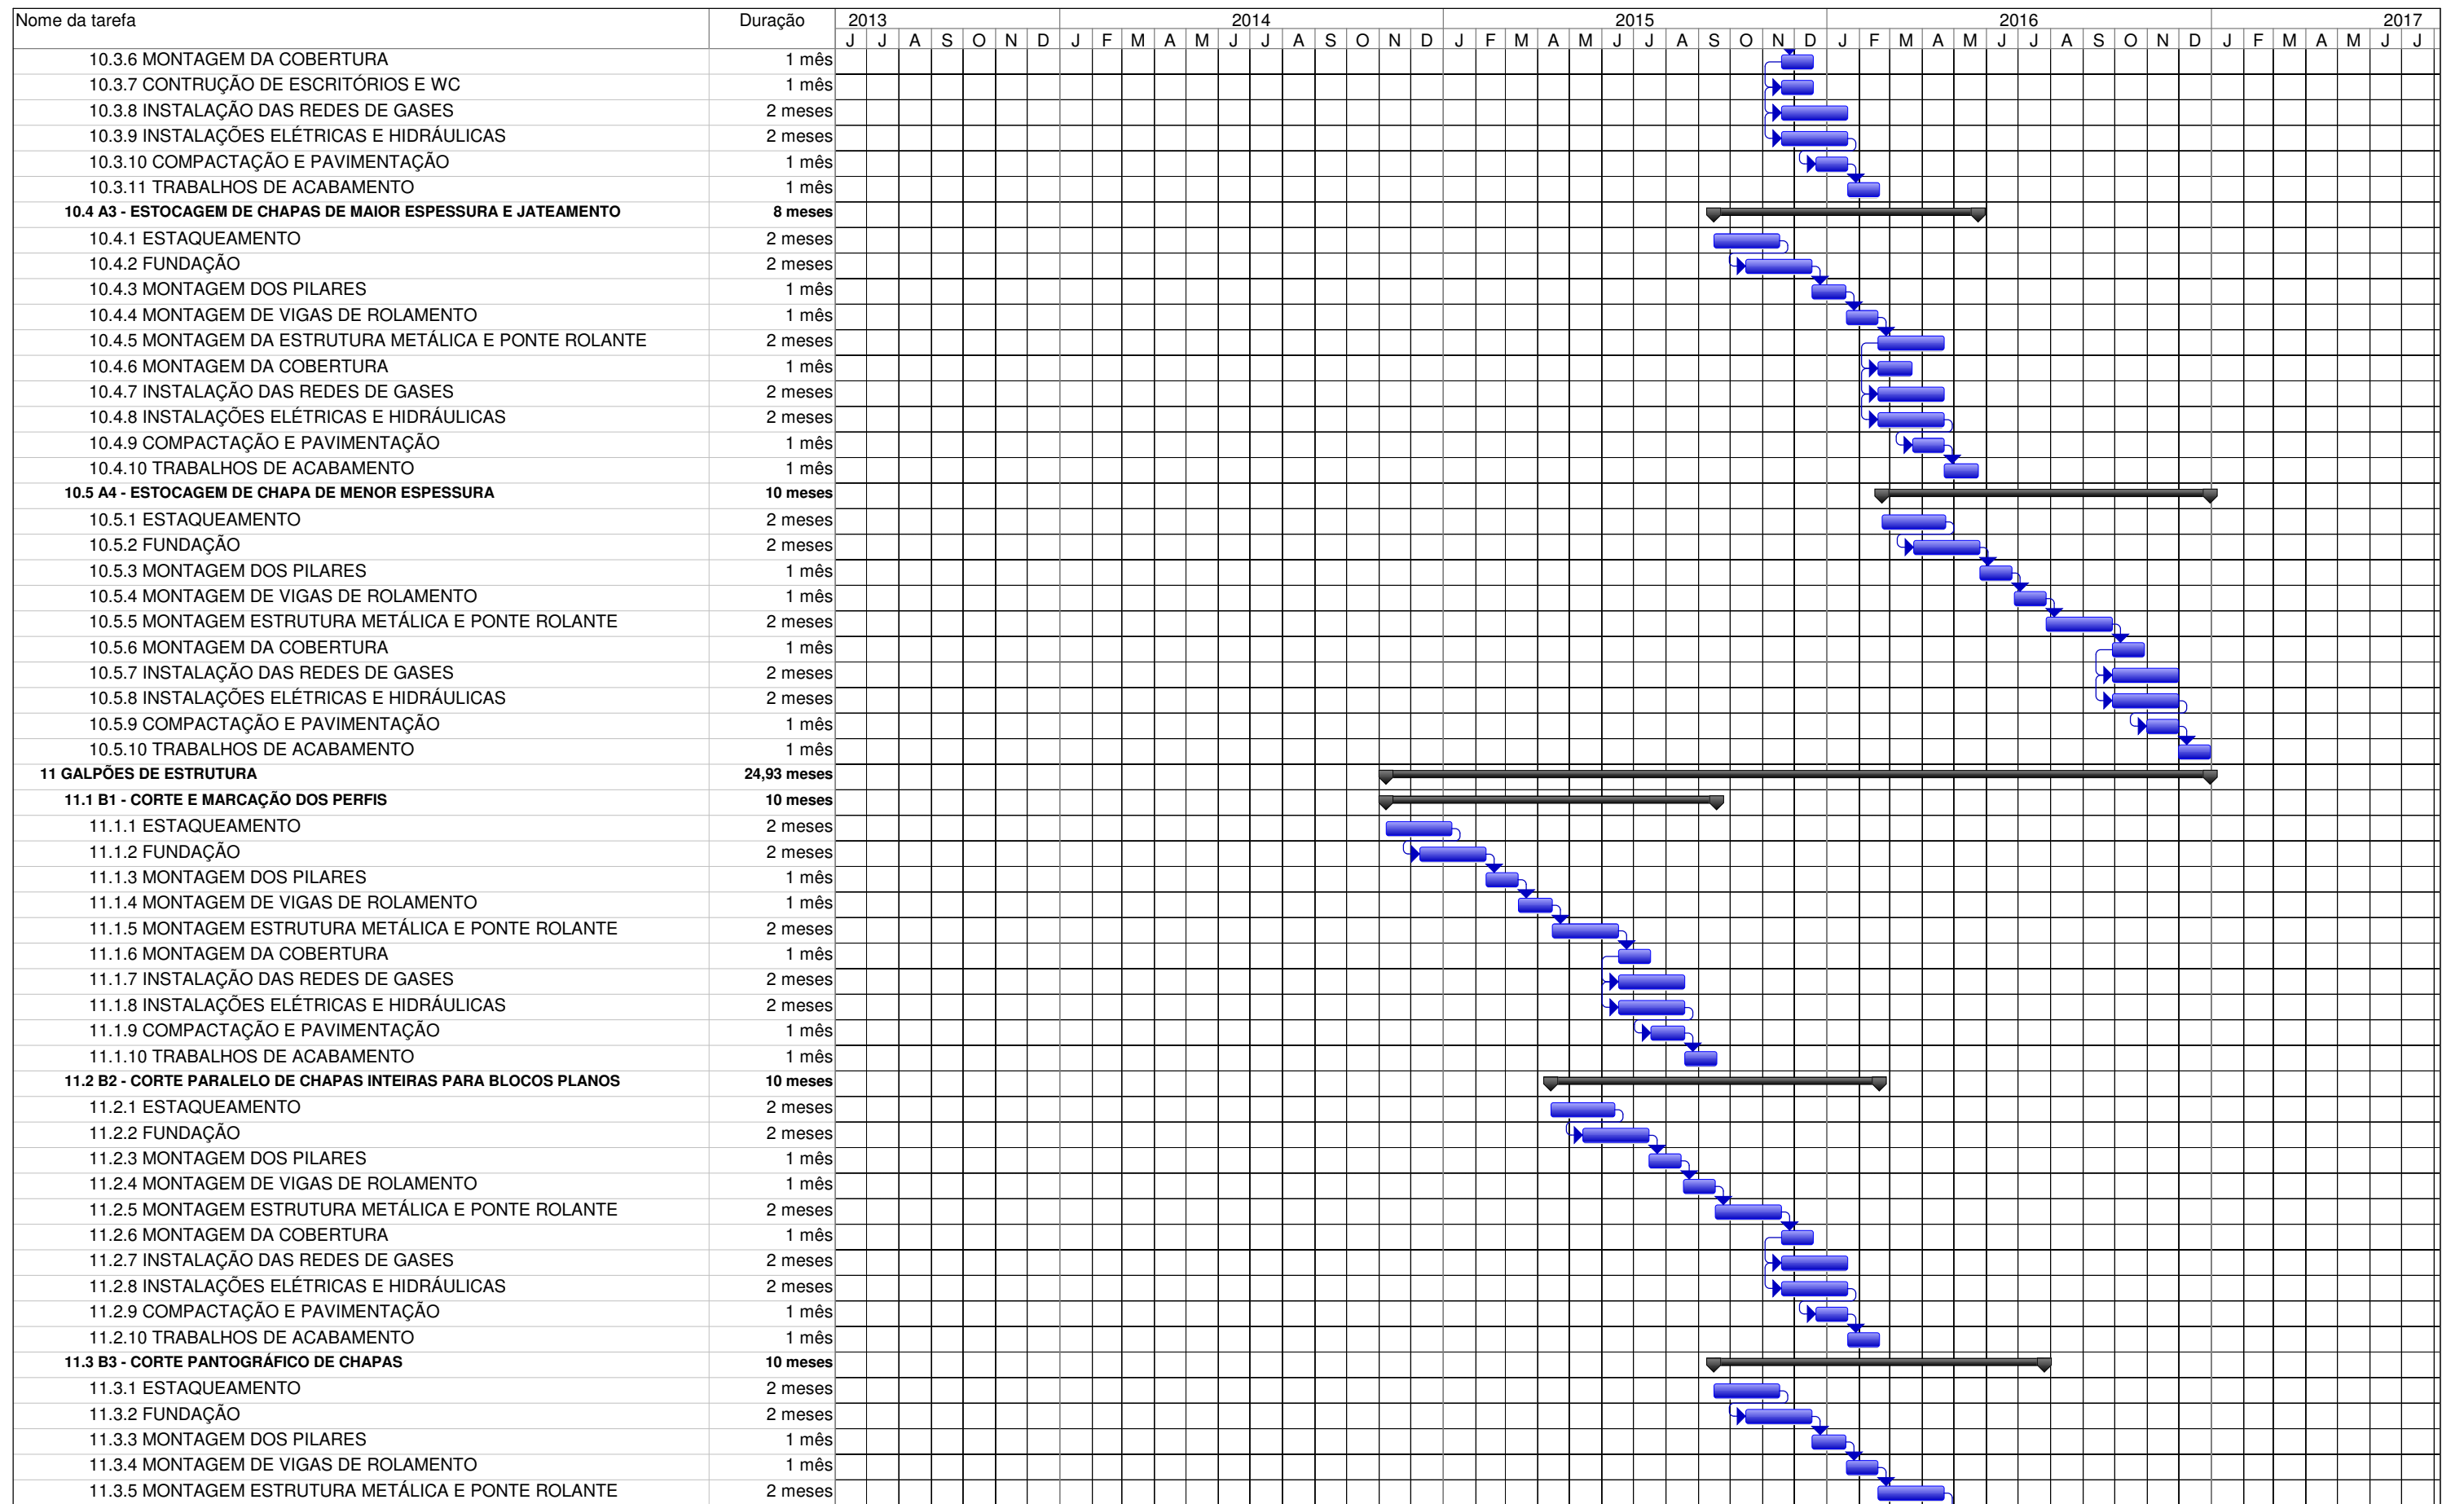

CRONOGRAMA DE CONSTRUÇÃO (Obra Civil)

Tarefa		Resumo		Etapa Inativa		Somente duração		Somente início	
Divisão		Resumo do projeto		Resumo Inativo		Acúmulo de Resumo Manual		Somente término	
Etapa		Tarefa Inativa		Tarefa Manual		Resumo Manual		Andamento	

CRONOGRAMA DE CONSTRUÇÃO
(Obra Civil)

Tarefa
Divisão
Etapa

Resumo
Resumo do projeto
Tarefa Inativa

Etapa Inativa
Resumo Inativo
Tarefa Manual

Somente duração
Acúmulo de Resumo Manual
Resumo Manual

Somente início
Somente término
Andamento