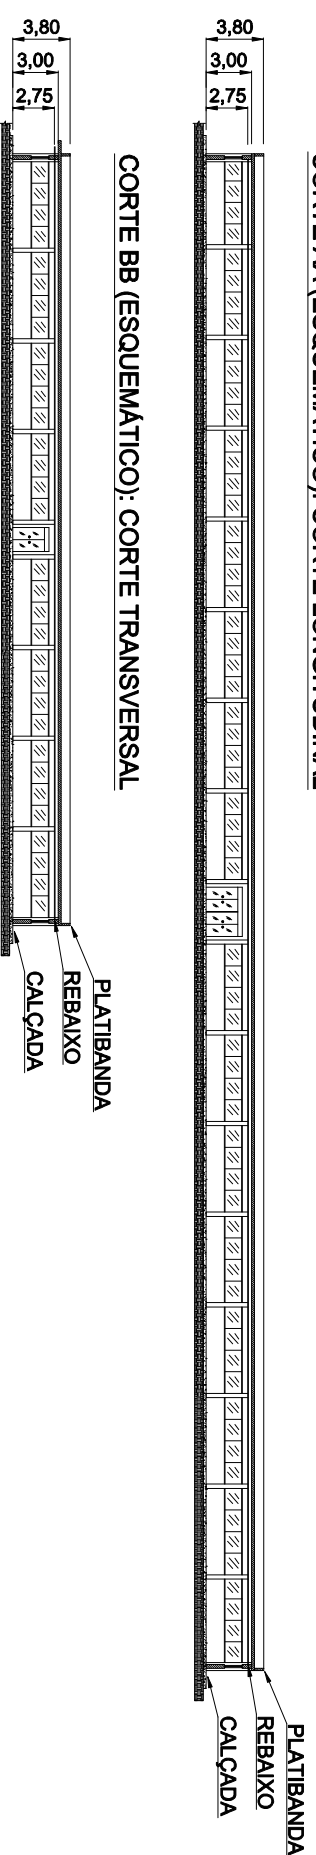

11 PRÉDIO DE TREINAMENTO PROFISSIONAL (1 PAVIMENTO) : Área de 1000 m²

- Recepção
- Banheiros
- Vestiários
- Sala de Professores
- Salas de Aulas Teóricas
- Salas de Aulas Práticas
- Almoxarifado de Equipamentos
- Copalimpeza

CORTE AA (ESQUEMÁTICO): CORTE LONGITUDINAL

CORTE BB (ESQUEMÁTICO): CORTE TRANSVERSAL

TÍTULO: PRÉDIO DE TREINAMENTO (REF. LAYOUT - 11)

ESCALA:	VERIF.:	DES. POR.:	FL.:	REV.:
1/500	MARCIO VIANNA	GERSON LUIZ	1/1	04