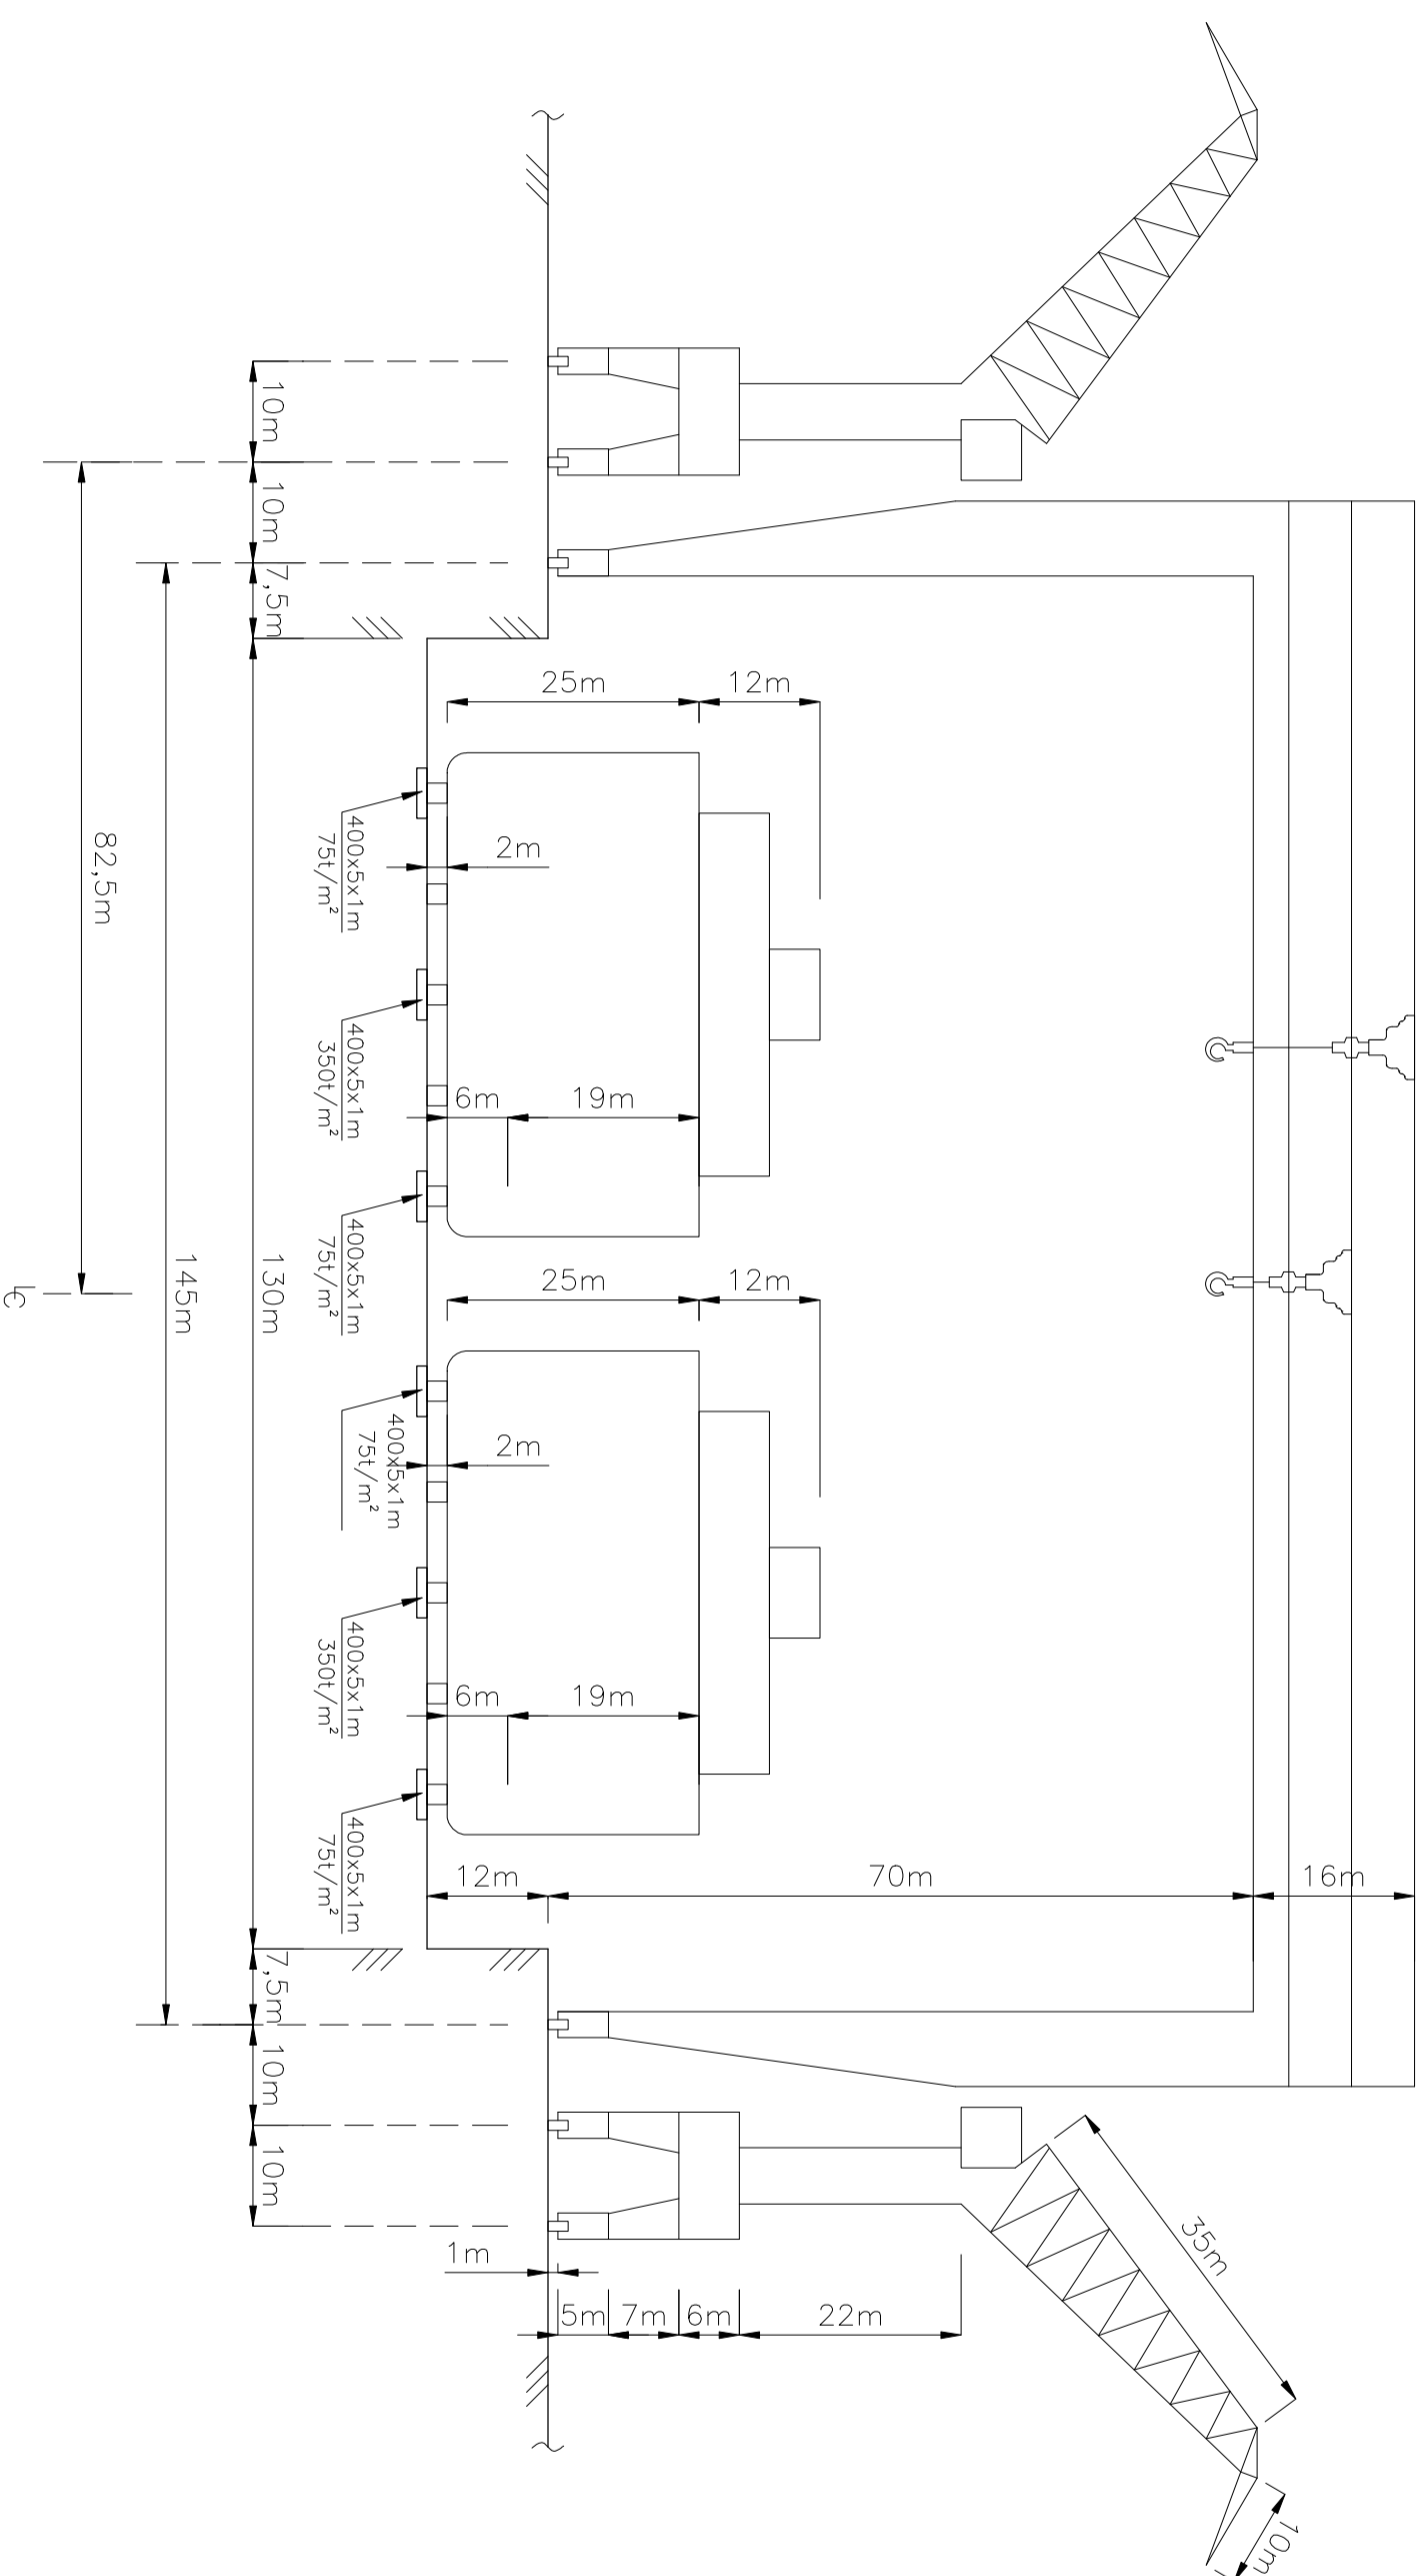

CORTE AA
ESCALA 1:750

		TÍTULO:	
		LAYOUT DIQUE-SECO (130m x 400m)	
ESCALA:	VERIF.:	DES. POR:	FL.:
INDICADA	MARCIO VIANNA	SAMUEL VASCONCELOS	1/1
DATA: 27/10/10			Rev. 04