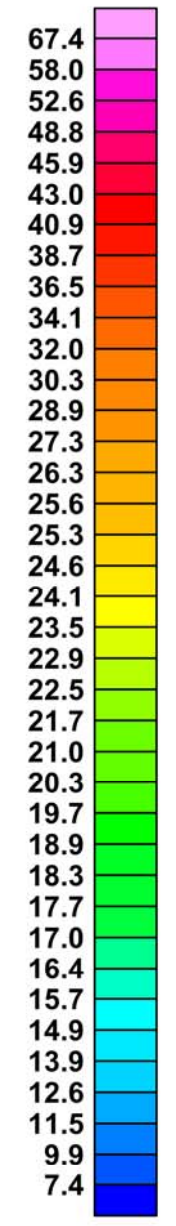

SACO DE PIRAQUARA DE FORA
 ÁREA 2
 SEDIMENTOS
 MAPA DE PERCENTUAL DE CARBONATOS

LEGENDA:

⊕ - Posição de Coleta

ELT 5 - Identificação da Amostra

PERCENTUAL DE CARBONATOS
 (%)