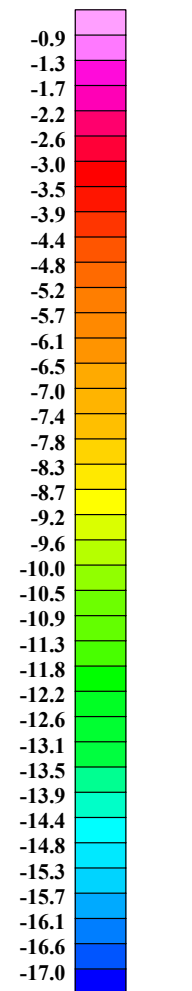

# SACO DE PIRAQUARA DE FORA

## ÁREA 3 - BATIMETRIA

### MAPA DE RELÊVO SOMBREADO

#### LEGENDA:

— -10.0 — - Isolinhas de profundidade

**PROFUNDIDADE**  
(m)