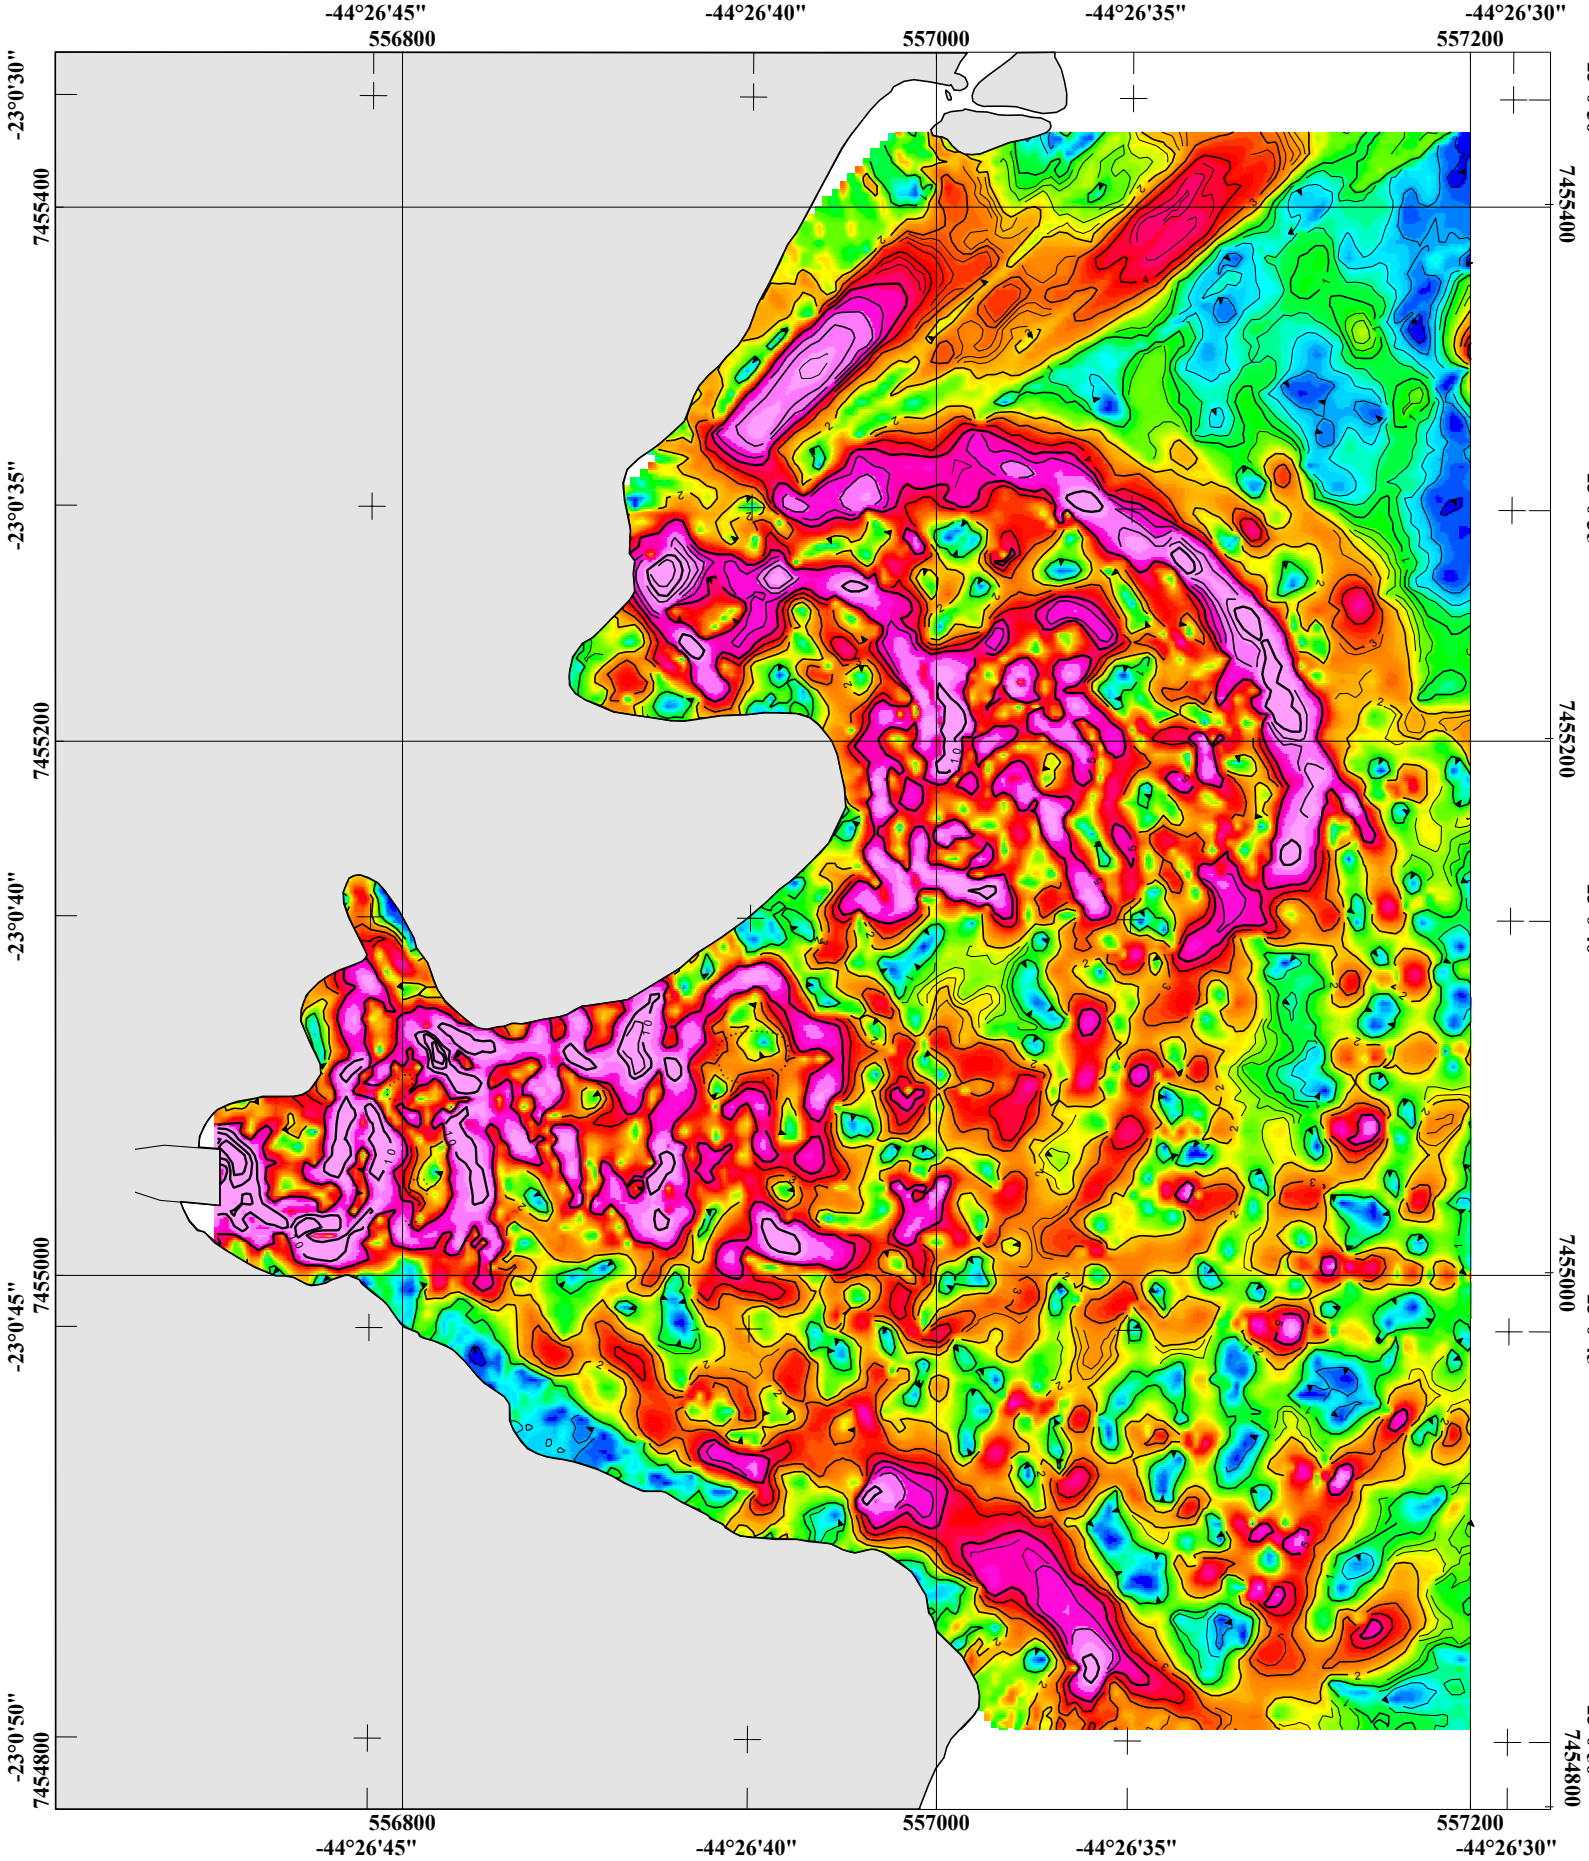

# SACO DE PIRAQUARA DE FORA

## ÁREA 1

### LEVANTAMENTO DE 1985

#### MAPA DE GRADIENTE

LEGENDA:

- 8 — - Isolinhas de Inclinação
- - Pedra

**GRADIENTE**  
(graus)

Fonte de dados: Planta BG0012/85 - GEOTÉCNICA LTDA.