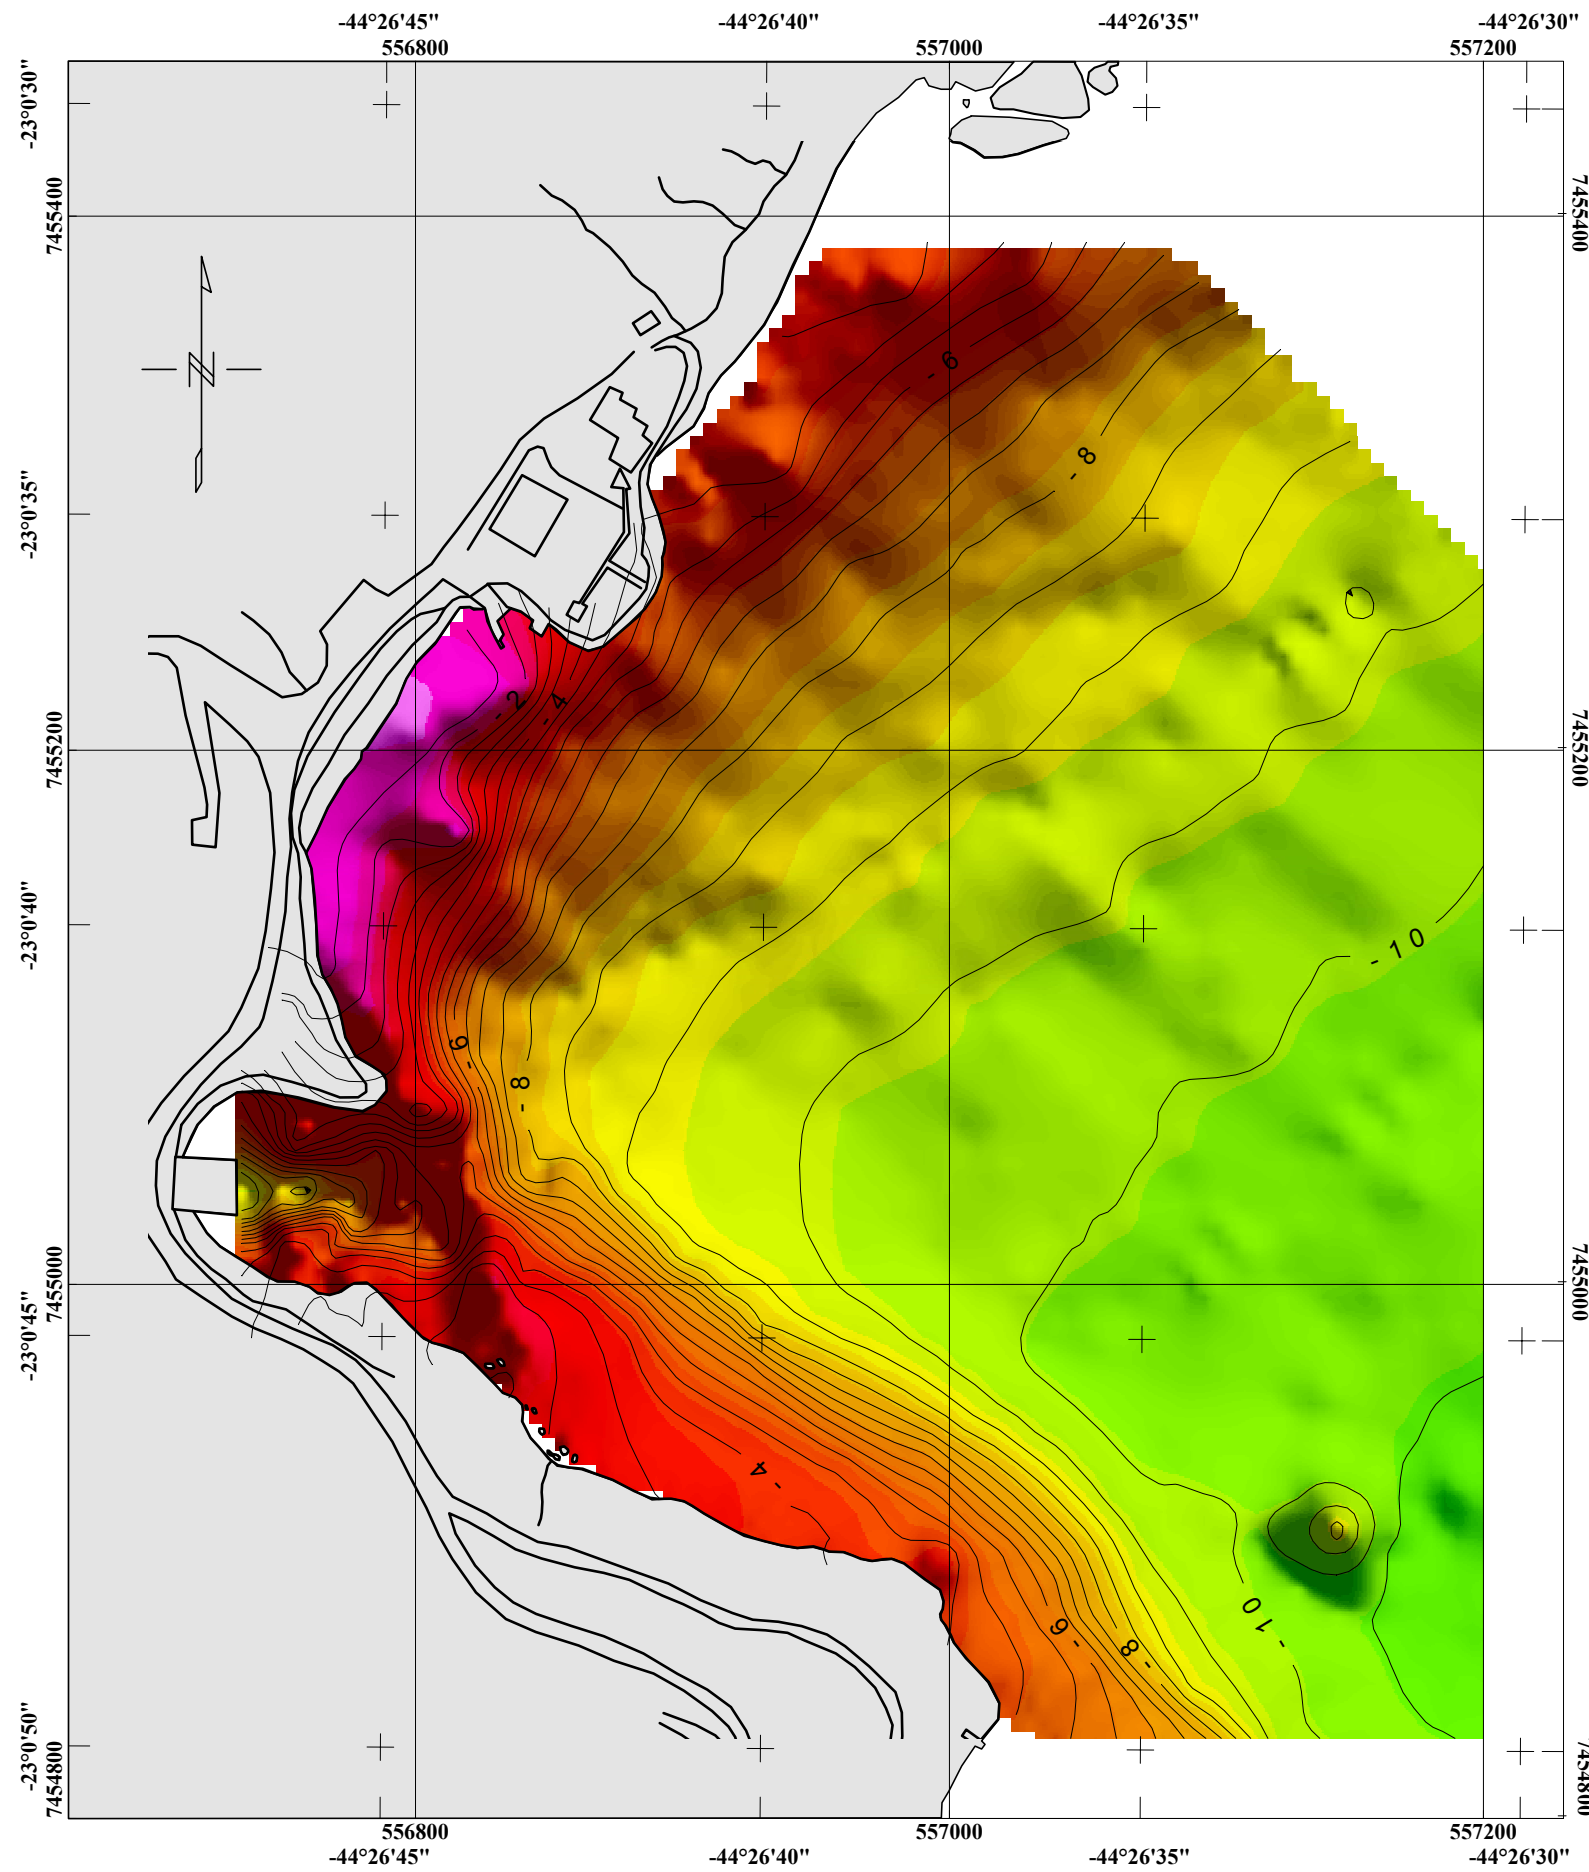

SACO DE PIRAQUARA DE FORA

ÁREA 1

LEVANTAMENTO DE 1981

MAPA DE BATIMÉTRICO DE RELÊVO SOMBREADO

LEGENDA:

— -10 — - Isolinhas de Profundidade

PROFUNDIDADE
(m)