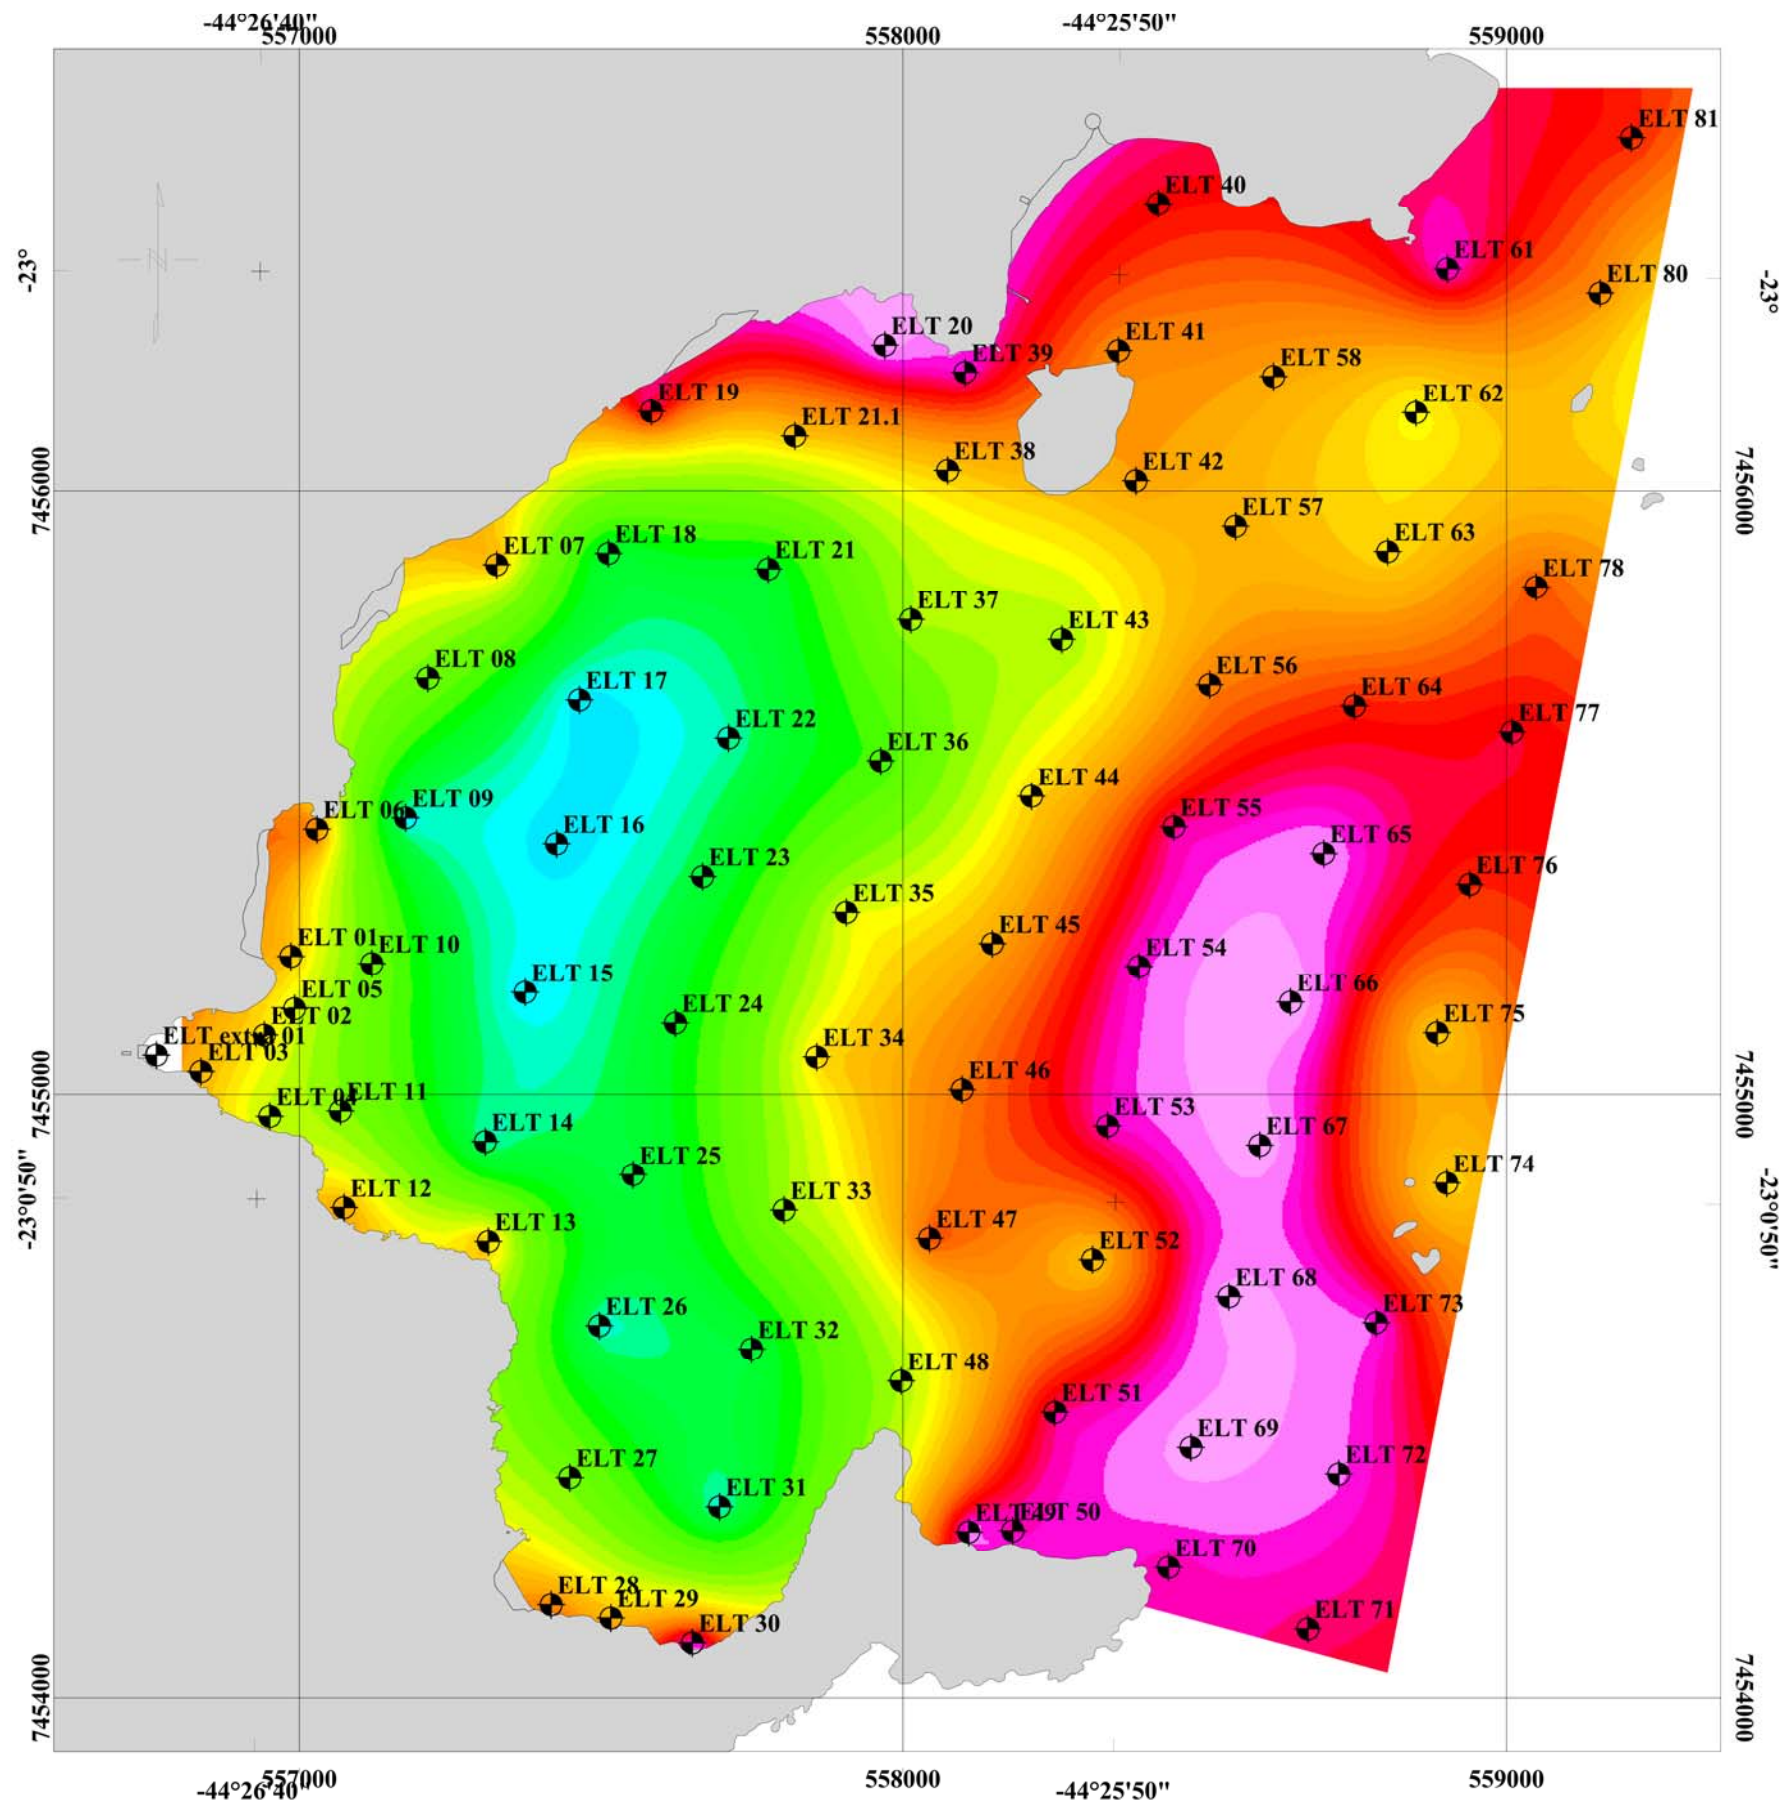

SACO DE PIRAQUARA DE FORA

ÁREA 2 SEDIMENTOS

MAPA DE PERCENTUAL DE AREIA

LEGENDA:

⊕ - Posição de Coleta

ELT 5 - Identificação da Amostra

PERCENTUAL DE AREIA (%)