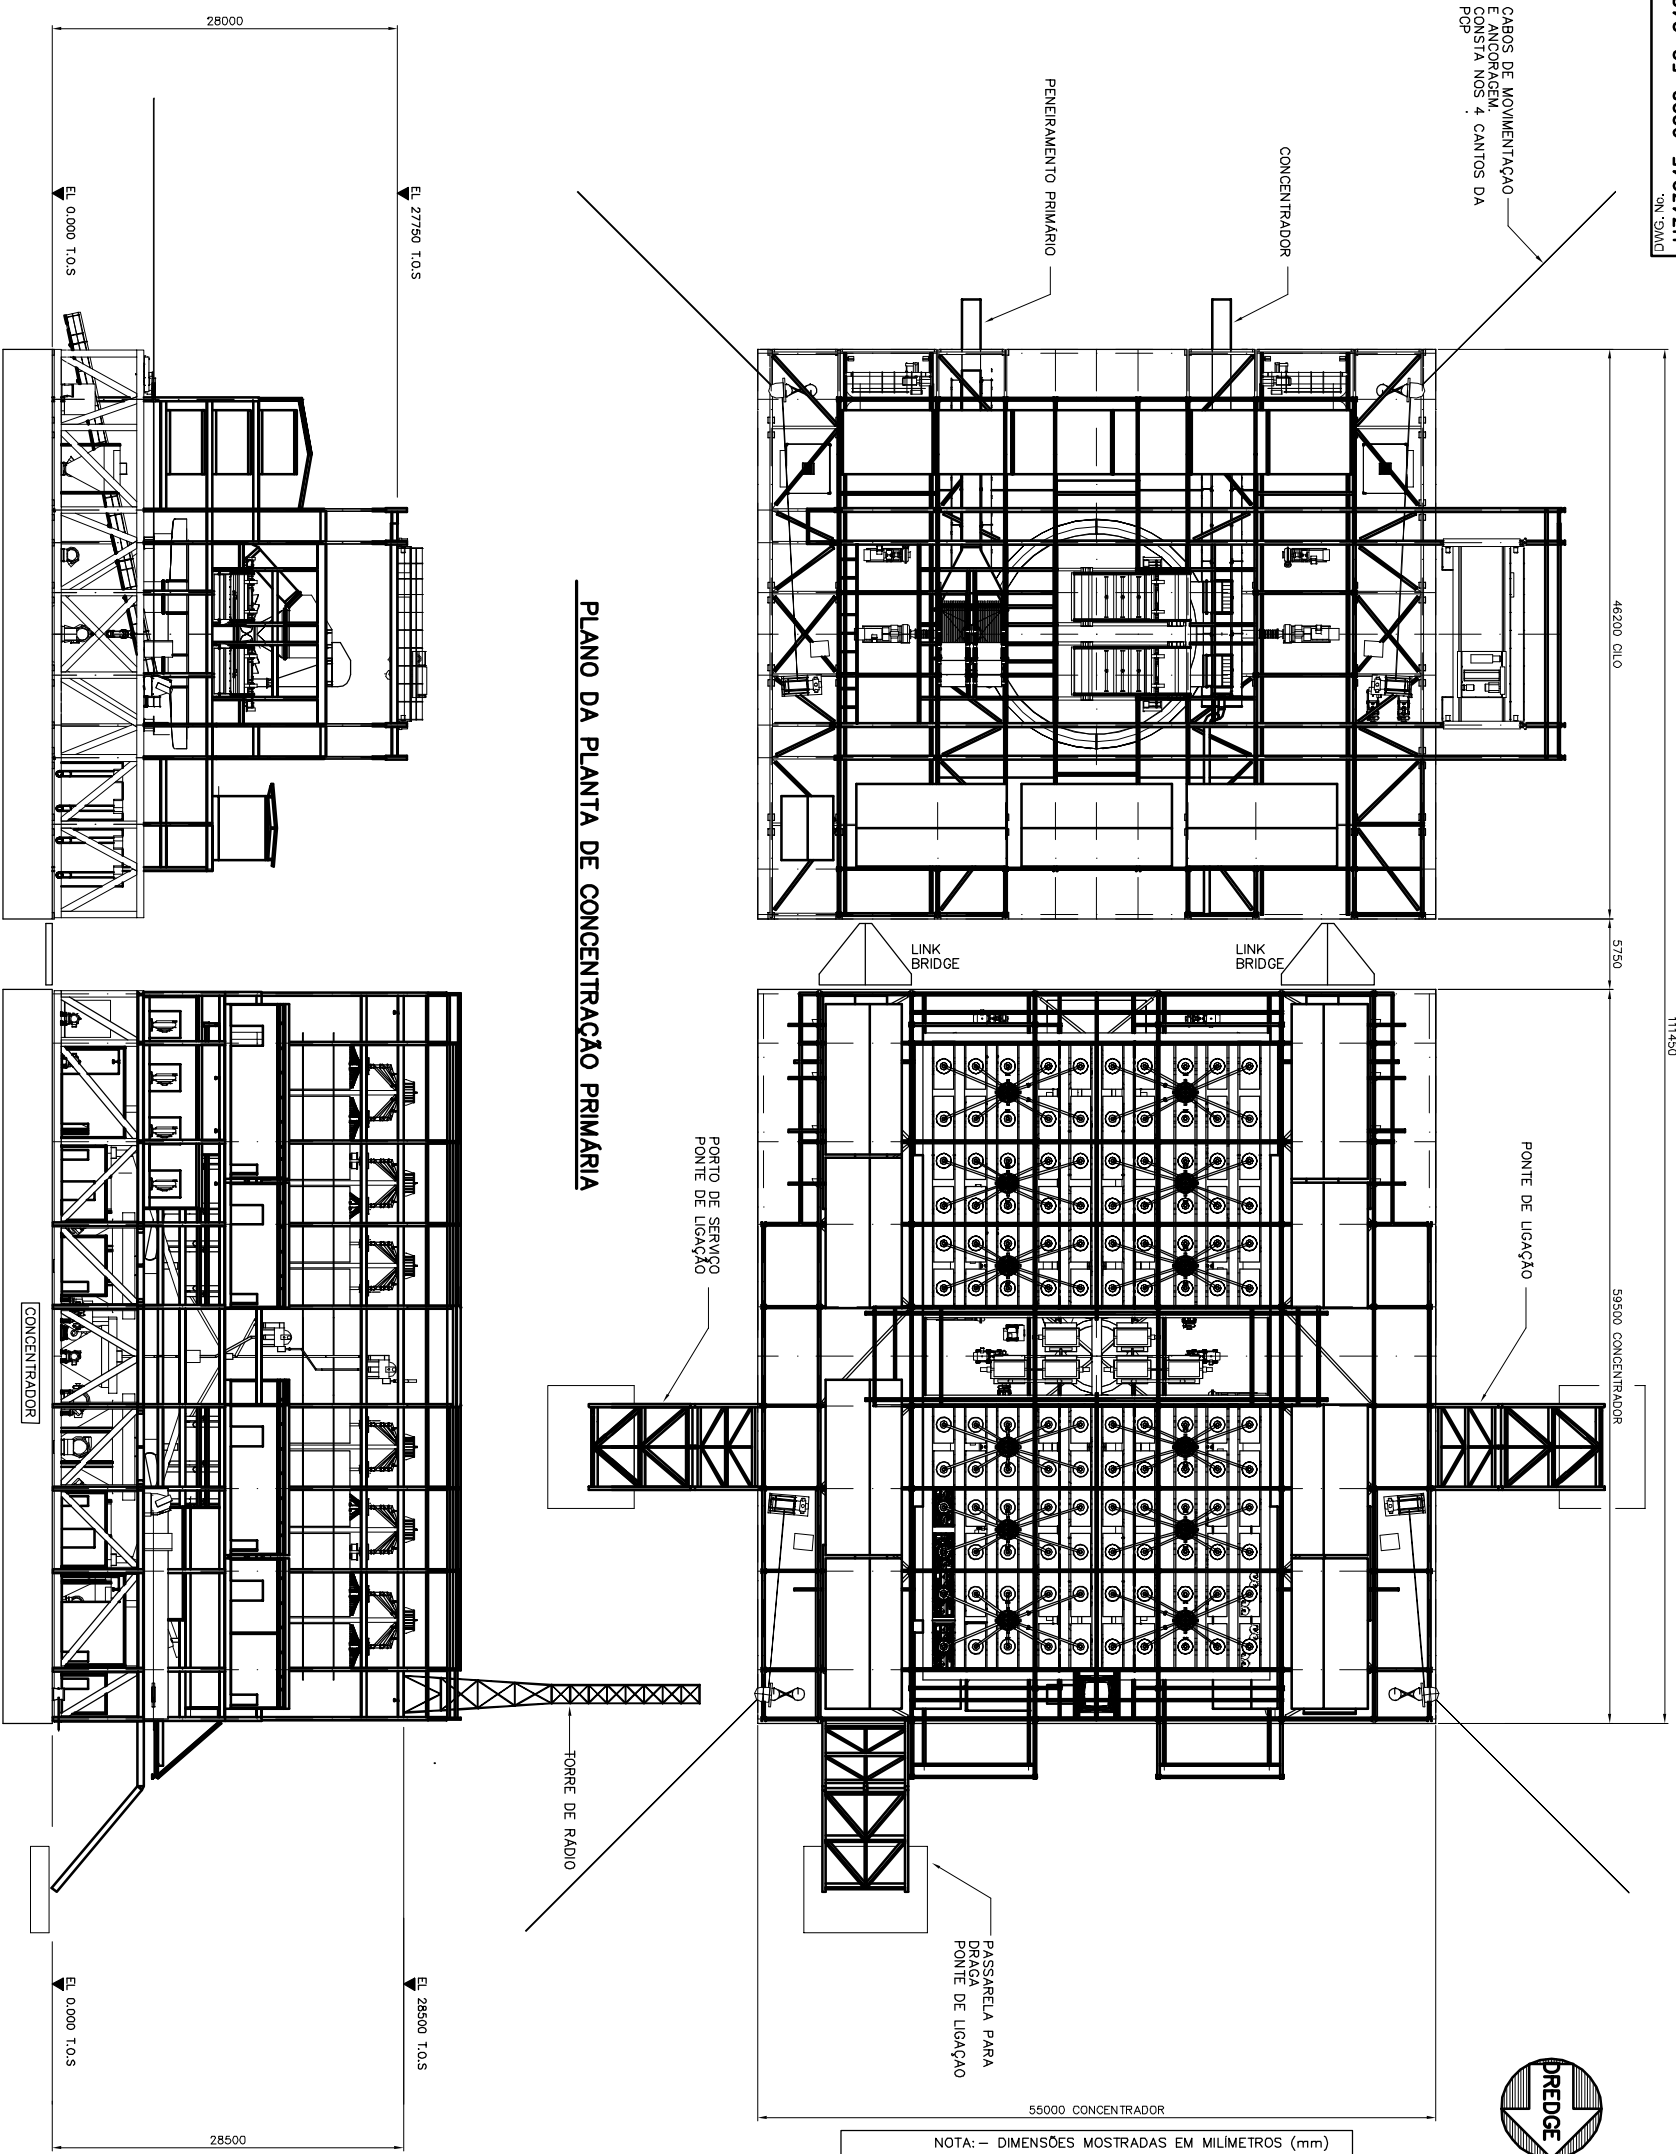

CABOS DE ALIMENTAÇÃO E ANCORAGEM CONSTA NOS 4 CANTOS DA POP

PLANO DA PLANTA DE CONCENTRAÇÃO PRIMÁRIA

PERFIL DA PLANTA DE CONCENTRAÇÃO PRIMÁRIA

REVISÃO - RGM - 03/10/13

RIO GRANDE MINERAÇÃO SA
PROJETO RETIRO

PLANTA DE CONCENTRAÇÃO PRIMÁRIA

DRAWING NO.	DRAWING TITLE	REGISTERED PROFESSIONAL	No.	DESCRIPTION	REVISIONS	BY	CHK'D	DATE	ROLE	NAME	SIGNATURE	DATE	SCALE	DWG. NO.	REV