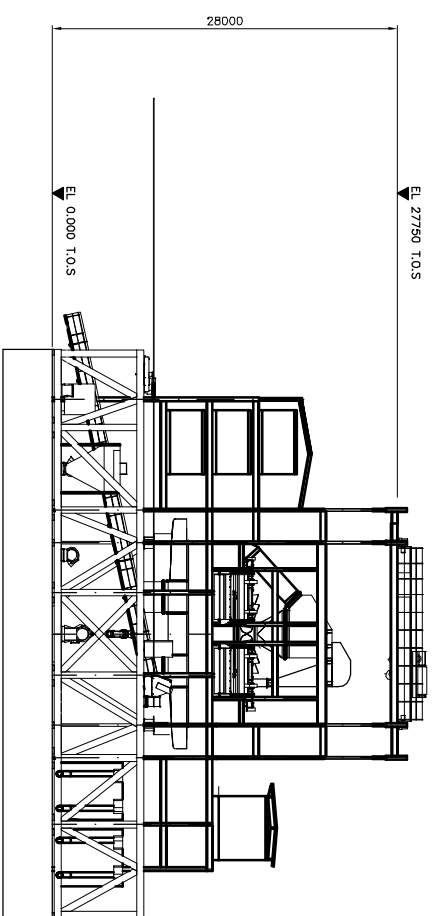

CABOS DE ALIMENTAÇÃO E ANCORAGEM CONSTA NOS 4 CANTOS DA POP

PLANO DA PLANTA DE CONCENTRAÇÃO PRIMÁRIA

PERFIL DA PLANTA DE CONCENTRAÇÃO PRIMÁRIA

REVISÃO - RGM - 03/10/13

RIO GRANDE MINERAÇÃO SA
PROJETO RETIRO

PLANTA DE CONCENTRAÇÃO PRIMÁRIA

DRAWING NO.	DRAWING TITLE	REGISTERED PROFESSIONAL	No.	DESCRIPTION	REVISIONS	BY	CHK'D	DATE	ROLE	NAME	SIGNATURE	DATE	SCALE	DWG. NO.	REV