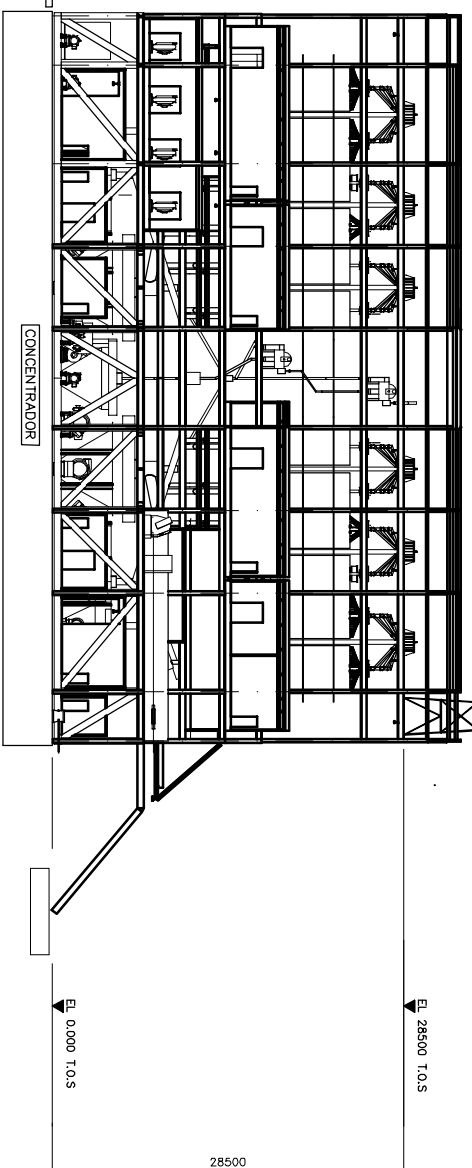

CABOS DE ALIMENTAÇÃO E ANCORAGEM CONSTA NOS 4 CANTOS DA POP

PLANO DA PLANTA DE CONCENTRAÇÃO PRIMÁRIA

PERFIL DA PLANTA DE CONCENTRAÇÃO PRIMÁRIA

REVISÃO - RGM - 03/10/13

RIO GRANDE MINERAÇÃO SA
PROJETO RETIRO

PLANTA DE CONCENTRAÇÃO PRIMÁRIA

DRAWING NO.	DRAWING TITLE	REGISTERED PROFESSIONAL	No.	DESCRIPTION	REVISIONS	BY	CHK'D	DATE	ROLE	NAME	SIGNATURE	DATE	SCALE	DWG. NO.	REV