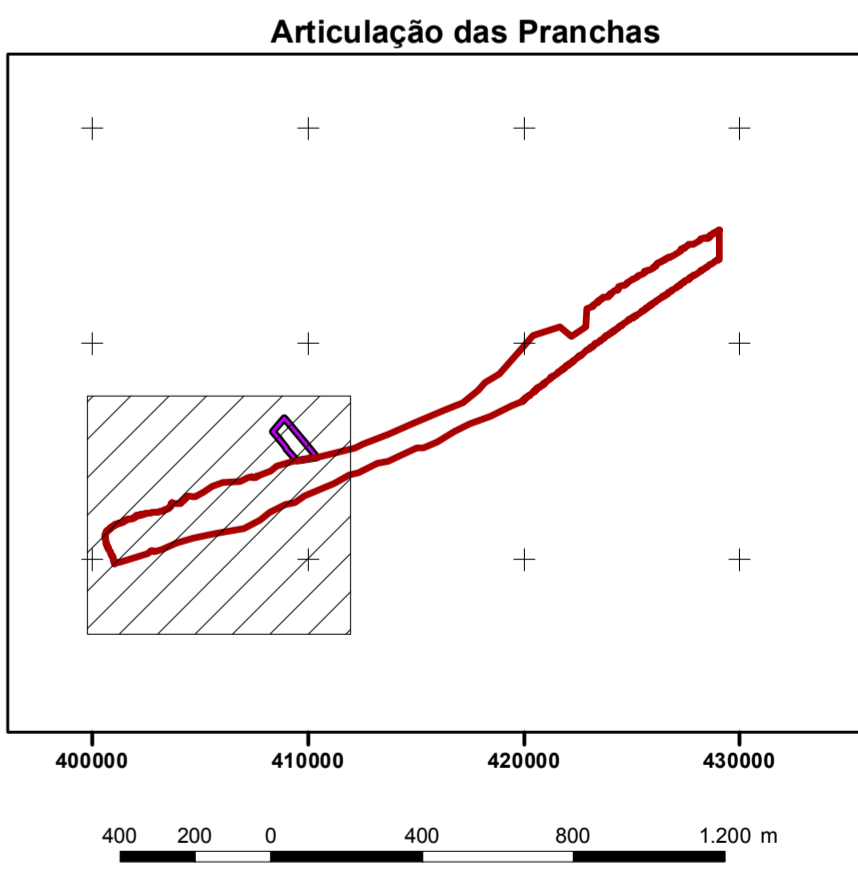

Legenda

- Rodovia Pavimentada
- Rodovia Não Pavimentada
- Identificação da Área
- Limite de Propriedade
- Mancha Urbana
- Área Diretamente Afetada - ADA
 - Propriedade para unidade de beneficiamento
 - Área de lavra
- Área de Influência Direta - AID
 - Área de Influência Direta - AID
- Hidrografia
 - Curso d'Água Intermitente
 - Curso d'Água Perene
 - Sangradouro
 - Dreno, Vala e Canal
 - Lago e Lagoa
 - Açude e Represa
 - Sangradouro
 - Barra do Estreito

Escala gráfica
Escala numérica - 1:20.000
Projeção Universal Transversa de Mercator - UTM
Datum Horizontal: South American Datum, 1969 (SAD-69)

FONTE DOS DADOS UTILIZADOS:
Levantamento de Campo
Imagem de satélite SPOTMAP/2007