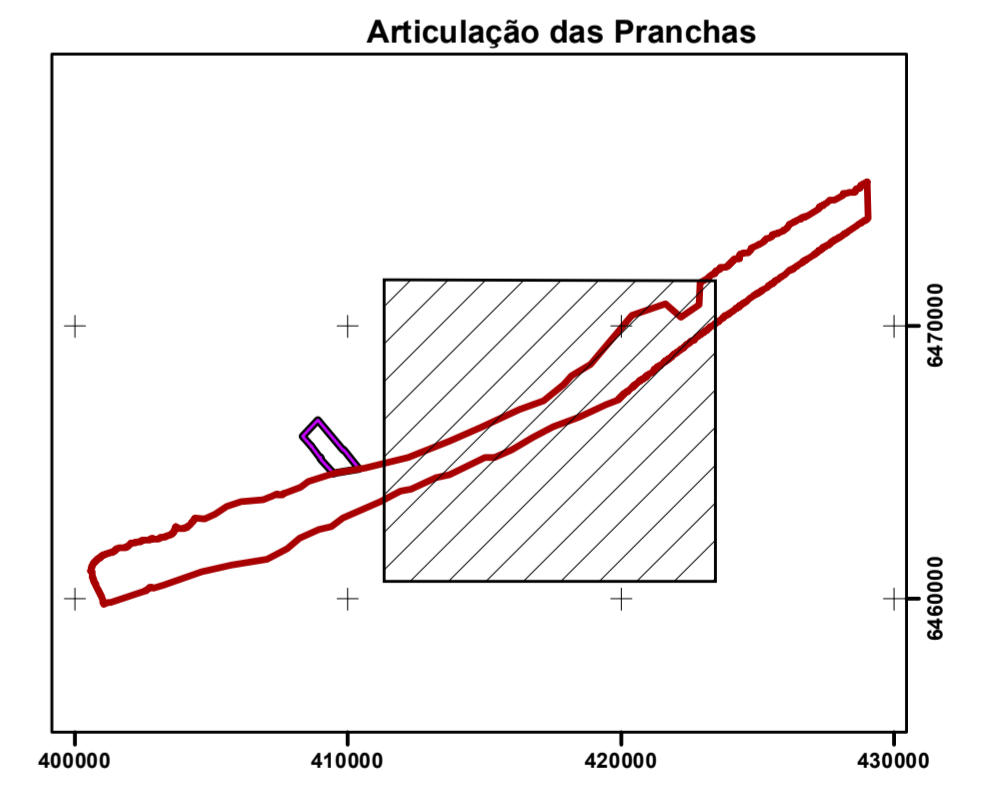

| Legenda |  |
|---------|--|
|         | Mancha Urbana                              |
|         | Área Diretamente Afetada - ADA             |
|         | Propriedade para unidade de beneficiamento |
|         | Área de lavra                              |
|         | Área de Influência Direta - AID            |
|         | Área de Influência Direta - AID            |
|         | Pontos Amostrais - AID                     |
|         | Zonas Amostrais - ADA                      |
|         | Zonas Amostrais - AID                      |
|         | Gavião-Cinza                               |
|         | Lagartixa-da-Arcia                         |
|         | Lontra                                     |
|         | Peixe-Anual                                |
|         | Curso d'Água Intermitente                  |
|         | Curso d'Água Perene                        |
|         | Sangradouro                                |
|         | Dreno, Vala e Canal                        |
|         | Lago e Lagoa                               |
|         | Açude e Represa                            |
|         | Sangradouro                                |
|         | Barra do Estreito                          |

\*DATUM SAD69 - UTM - Fuso 22S

Escala gráfica  
 Escala numérica = 1:20.000  
 Projeção Universal Transversa de Mercator - UTM  
 Datum Horizontal/South American Datum, 1969 (SAD-69)

FONTE DOS DADOS UTILIZADOS:  
 Imagem de satélite SPOTMAP/2007  
 Levantamento em Campo