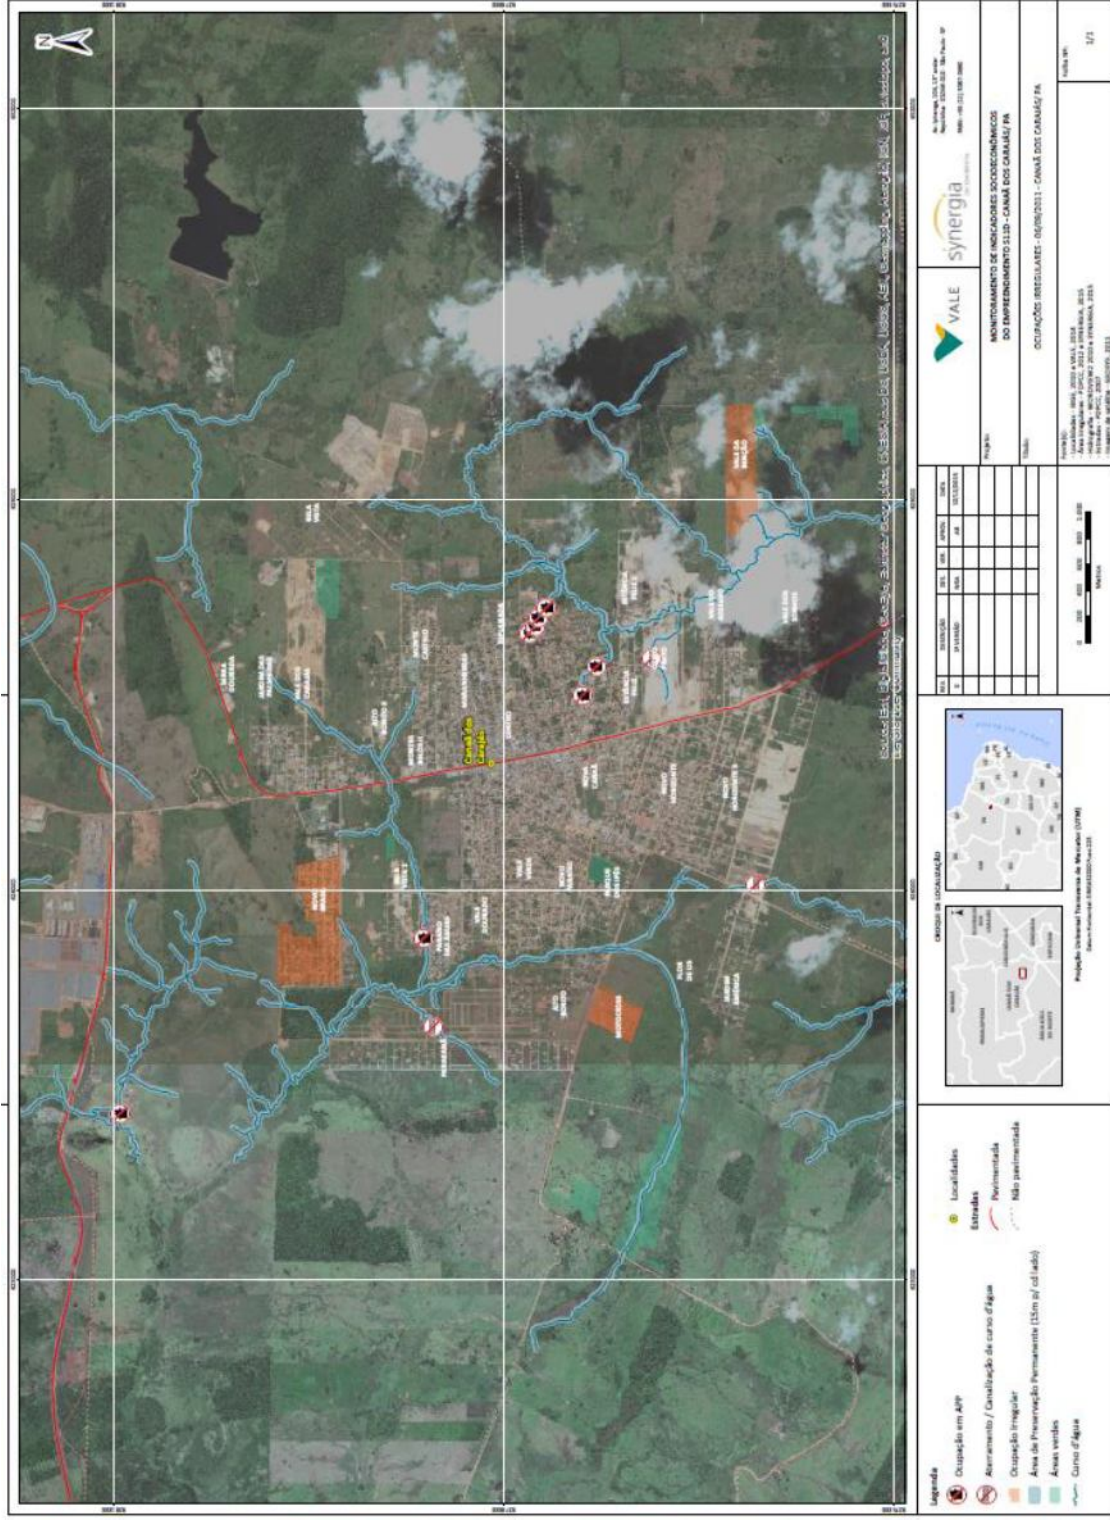

Mapa 6. Avanço da mancha urbana: Canaã dos Carajás – 30/10/2010

Fonte: Synergia Consultoria Socioambiental

Mapa 7. Avanço da mancha urbana: Canaã dos Carajás – 24/05/2011

Fonte: Synergia Consultoria Socioambiental

Mapa 9. Avanço da mancha urbana: Canaã dos Carajás –26/09/2013

Fonte: Synergia Consultoria Socioambiental

Mapa 12. Índices de ocupações irregulares: Canaã dos Carajás – 30/10/2010

Mapa 14. Indícios de ocupações irregulares: Canaã dos Carajás – 06/09/2011

Fonte: Synergia Consultoria Socioambiental

Mapa 15. Indícios de ocupações irregulares: Canaã dos Carajás – 26/09/2013

Fonte: Synergia Consultoria Socioambiental

Mapa 16. Indícios de ocupações irregulares: Canaã dos Carajás – 07/06/2014