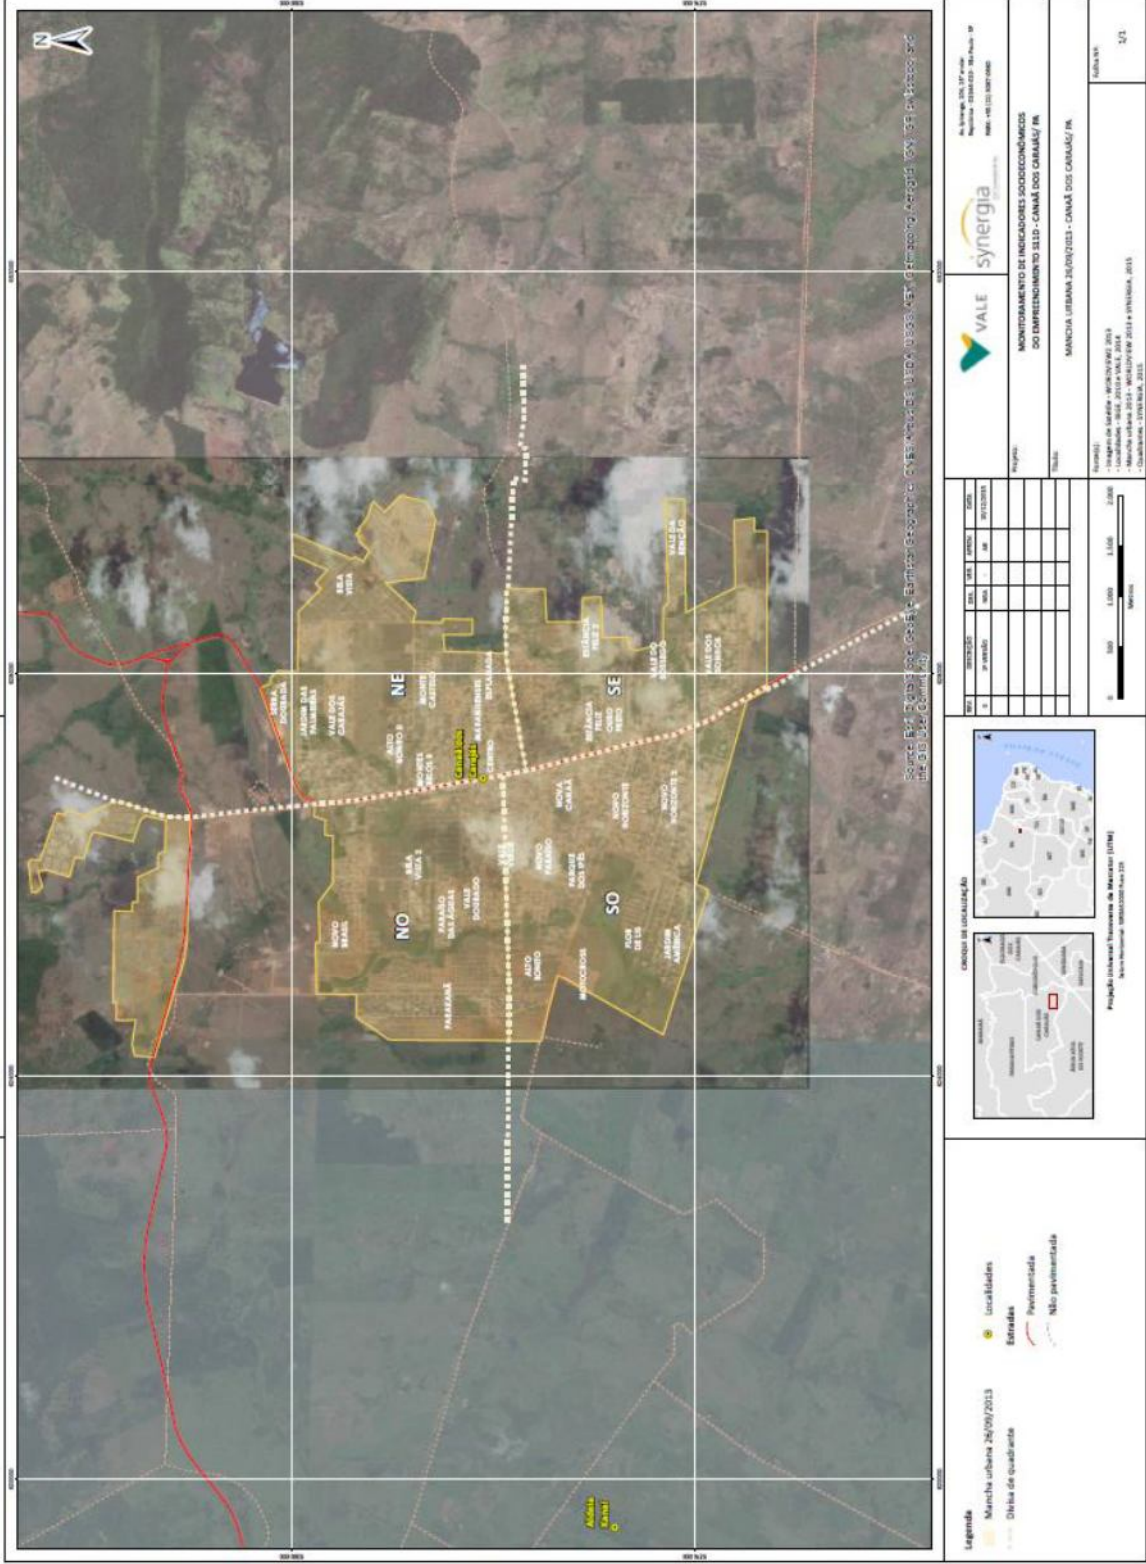

Mapa 6. Avanço da mancha urbana: Canaã dos Carajás – 30/10/2010

Fonte: Synergia Consultoria Socioambiental

Mapa 7. Avanço da mancha urbana: Canaã dos Carajás – 24/05/2011

Fonte: Synergia Consultoria Socioambiental

Mapa 9. Avanço da mancha urbana: Canaã dos Carajás –26/09/2013

Fonte: Synergia Consultoria Socioambiental

Mapa 12. Índices de ocupações irregulares: Canaã dos Carajás – 30/10/2010

Mapa 14. Indícios de ocupações irregulares: Canaã dos Carajás – 06/09/2011

Fonte: Synergia Consultoria Socioambiental

Mapa 15. Indícios de ocupações irregulares: Canaã dos Carajás – 26/09/2013

Fonte: Synergia Consultoria Socioambiental

Mapa 16. Indícios de ocupações irregulares: Canaã dos Carajás – 07/06/2014