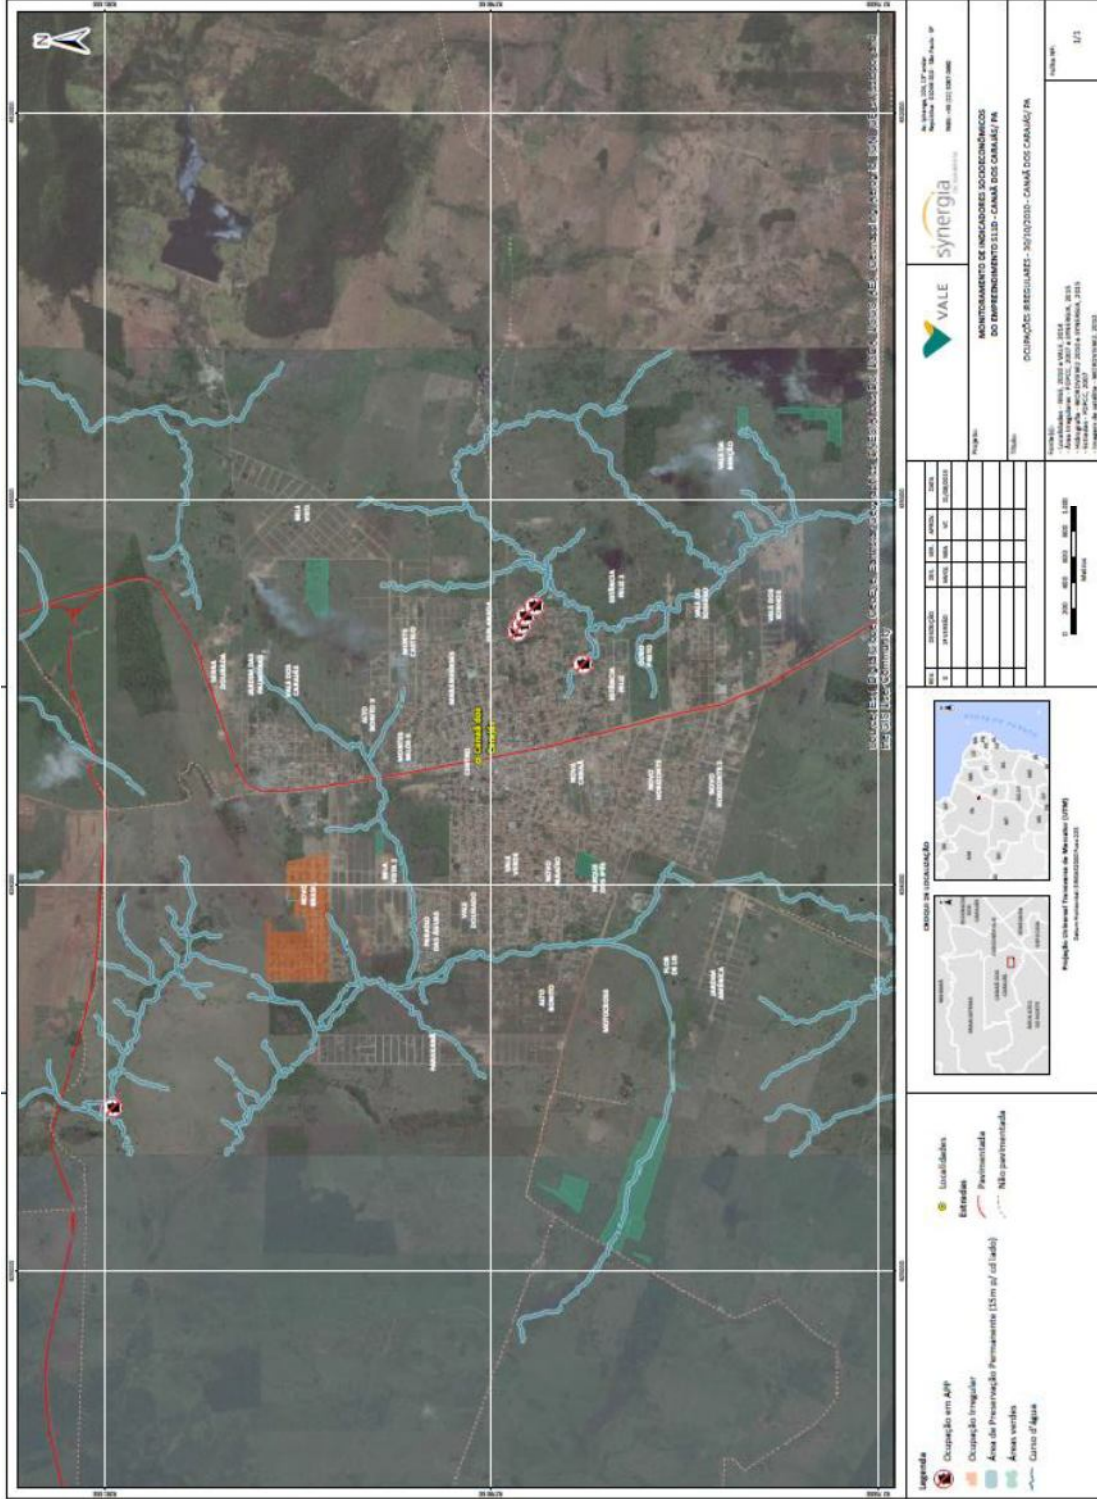

Mapa 6. Avanço da mancha urbana: Canaã dos Carajás – 30/10/2010

Fonte: Synergia Consultoria Socioambiental

Mapa 7. Avanço da mancha urbana: Canaã dos Carajás – 24/05/2011

Fonte: Synergia Consultoria Socioambiental

Mapa 9. Avanço da mancha urbana: Canaã dos Carajás –26/09/2013

Fonte: Synergia Consultoria Socioambiental

Mapa 12. Índices de ocupações irregulares: Canaã dos Carajás – 30/10/2010

Mapa 14. Indícios de ocupações irregulares: Canaã dos Carajás – 06/09/2011

Fonte: Synergia Consultoria Socioambiental

Mapa 15. Indícios de ocupações irregulares: Canaã dos Carajás – 26/09/2013

Fonte: Synergia Consultoria Socioambiental

Mapa 16. Indícios de ocupações irregulares: Canaã dos Carajás – 07/06/2014