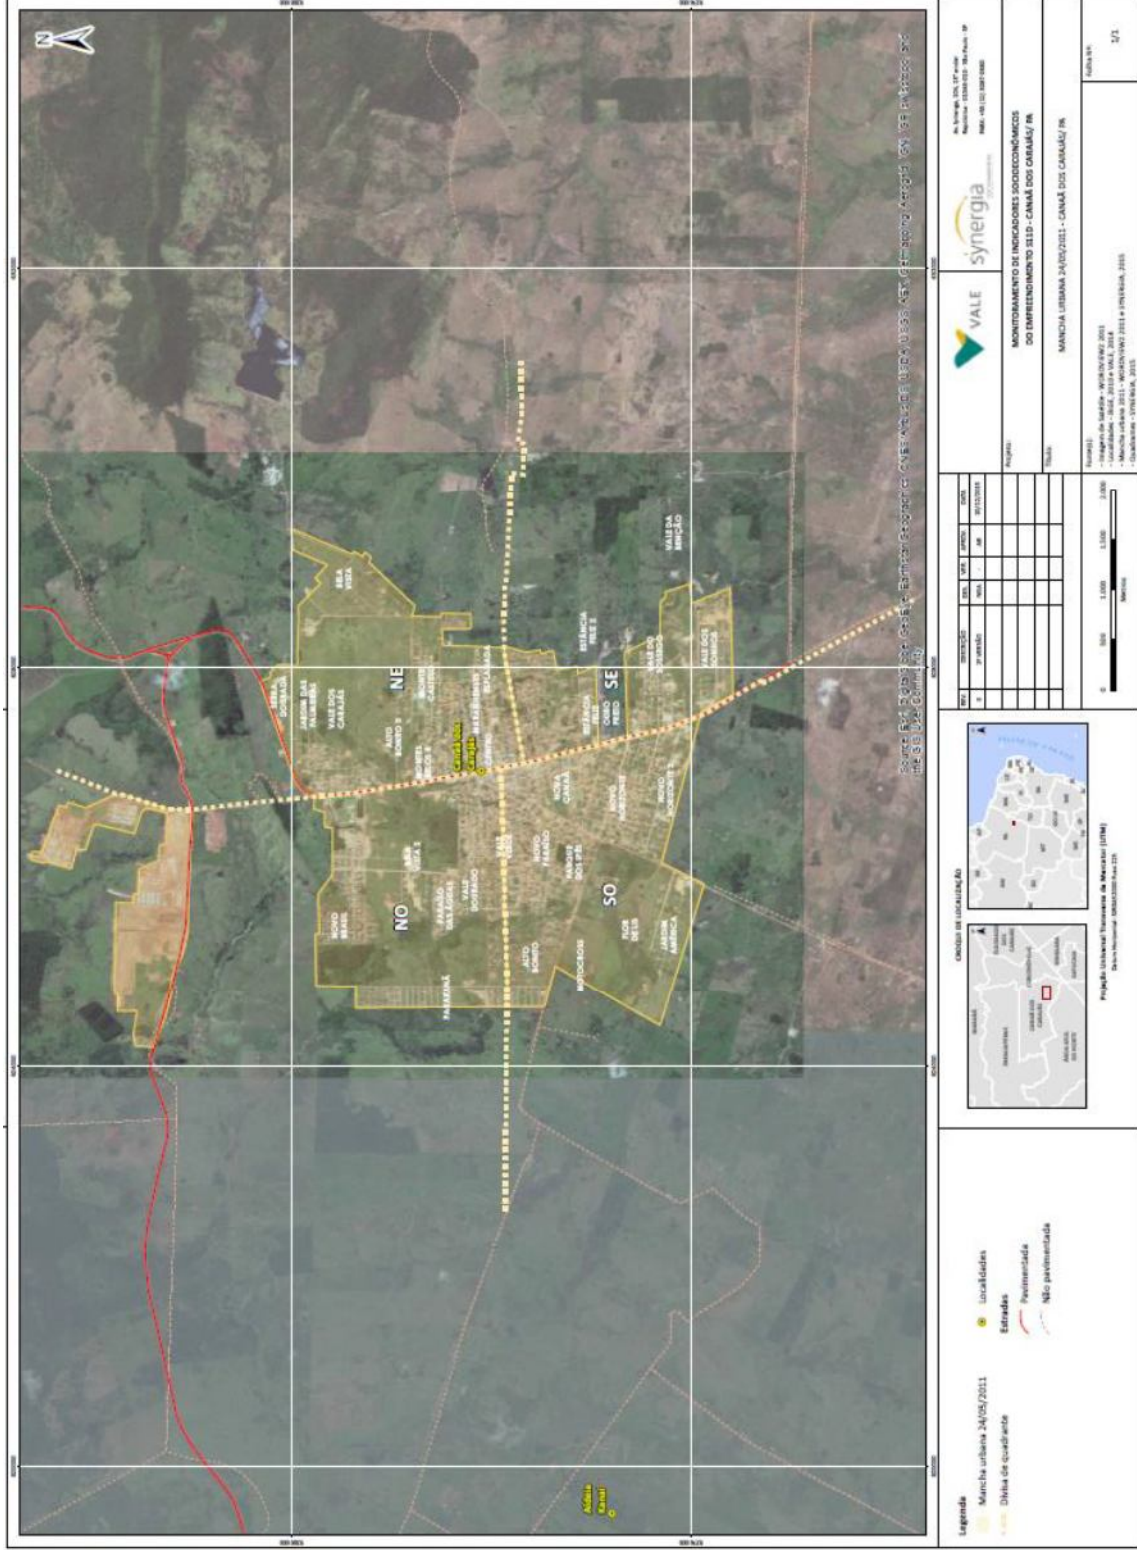

Mapa 6. Avanço da mancha urbana: Canaã dos Carajás – 30/10/2010

Fonte: Synergia Consultoria Socioambiental

Mapa 7. Avanço da mancha urbana: Canaã dos Carajás – 24/05/2011

Fonte: Synergia Consultoria Socioambiental

Mapa 9. Avanço da mancha urbana: Canaã dos Carajás –26/09/2013

Fonte: Synergia Consultoria Socioambiental

Mapa 12. Índices de ocupações irregulares: Canaã dos Carajás – 30/10/2010

Mapa 14. Indícios de ocupações irregulares: Canaã dos Carajás – 06/09/2011

Fonte: Synergia Consultoria Socioambiental

Mapa 15. Indícios de ocupações irregulares: Canaã dos Carajás – 26/09/2013

Fonte: Synergia Consultoria Socioambiental

Mapa 16. Indícios de ocupações irregulares: Canaã dos Carajás – 07/06/2014