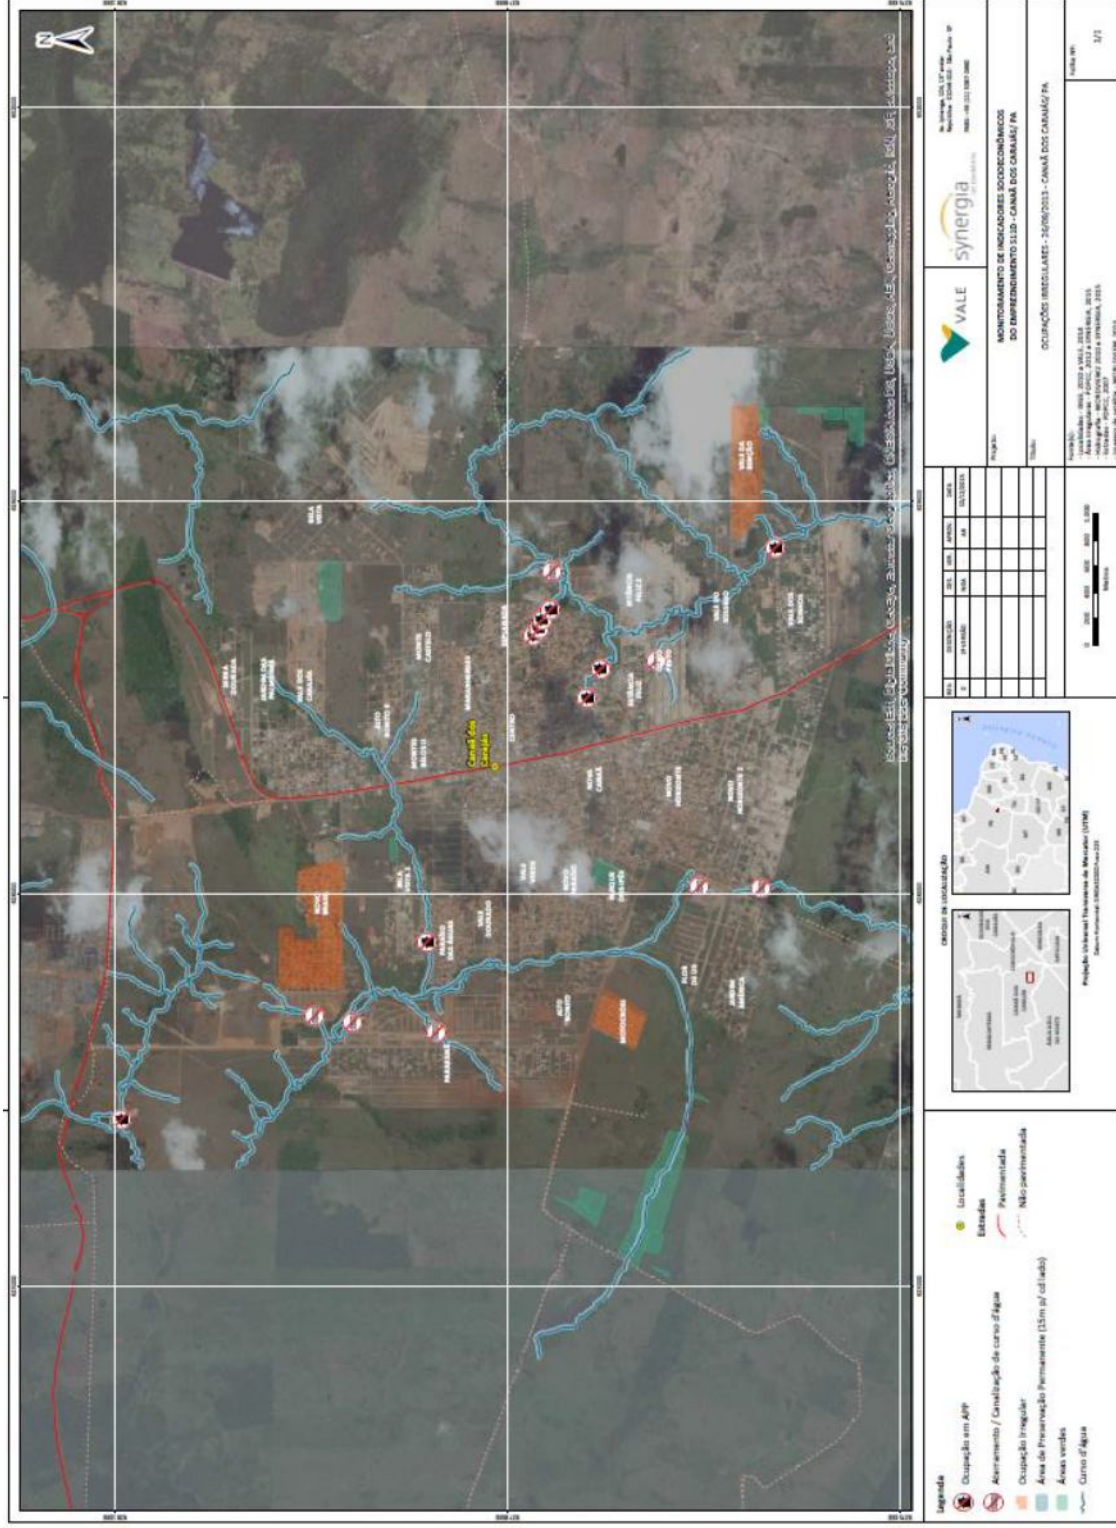

Mapa 6. Avanço da mancha urbana: Canaã dos Carajás – 30/10/2010

Fonte: Synergia Consultoria Socioambiental

Mapa 7. Avanço da mancha urbana: Canaã dos Carajás – 24/05/2011

Fonte: Synergia Consultoria Socioambiental

Mapa 9. Avanço da mancha urbana: Canaã dos Carajás –26/09/2013

Fonte: Synergia Consultoria Socioambiental

Mapa 12. Índices de ocupações irregulares: Canaã dos Carajás – 30/10/2010

Mapa 14. Indícios de ocupações irregulares: Canaã dos Carajás – 06/09/2011

Fonte: Synergia Consultoria Socioambiental

Mapa 15. Indícios de ocupações irregulares: Canaã dos Carajás – 26/09/2013

Fonte: Synergia Consultoria Socioambiental

Mapa 16. Indícios de ocupações irregulares: Canaã dos Carajás – 07/06/2014