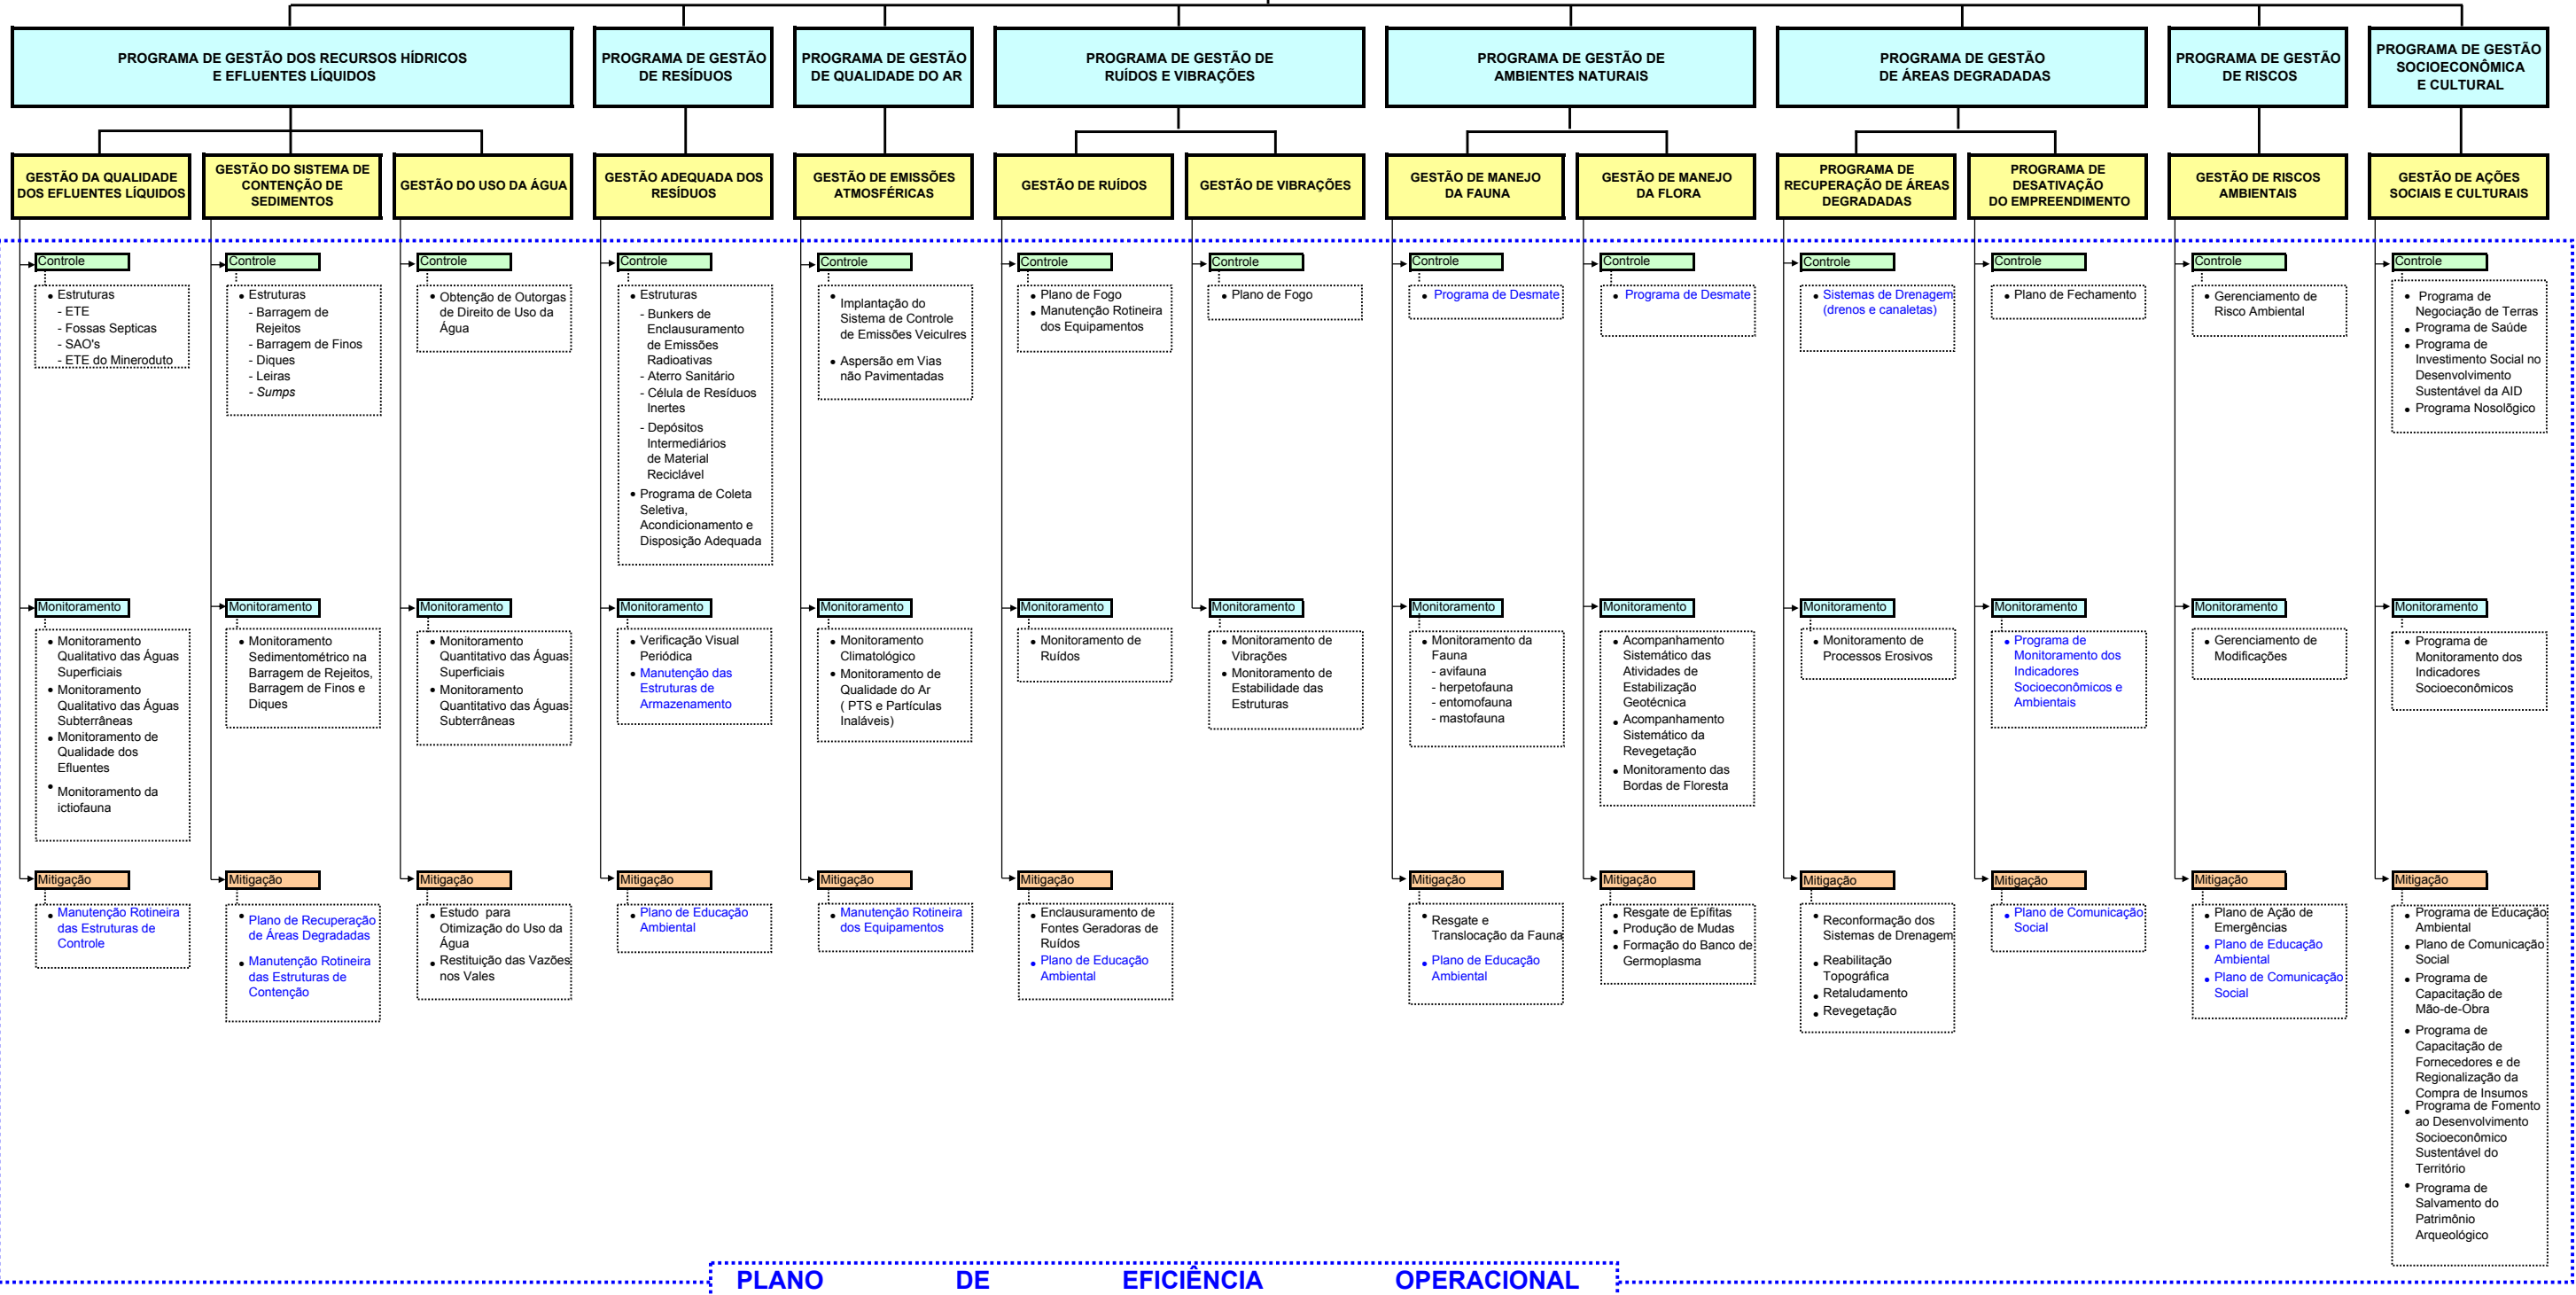

SISTEMA DE GERENCIAMENTO DA QUALIDADE AMBIENTAL

OBS.: TÍTULOS DE AÇÕES ESCRITOS EM AZUL SIGNIFICAM AÇÕES INTERDEPENDENTES, QUE ATUAM COMO CONTROLE OU MITIGAÇÃO EM DOIS OU MAIS BLOCOS DE GESTÃO AMBIENTAL