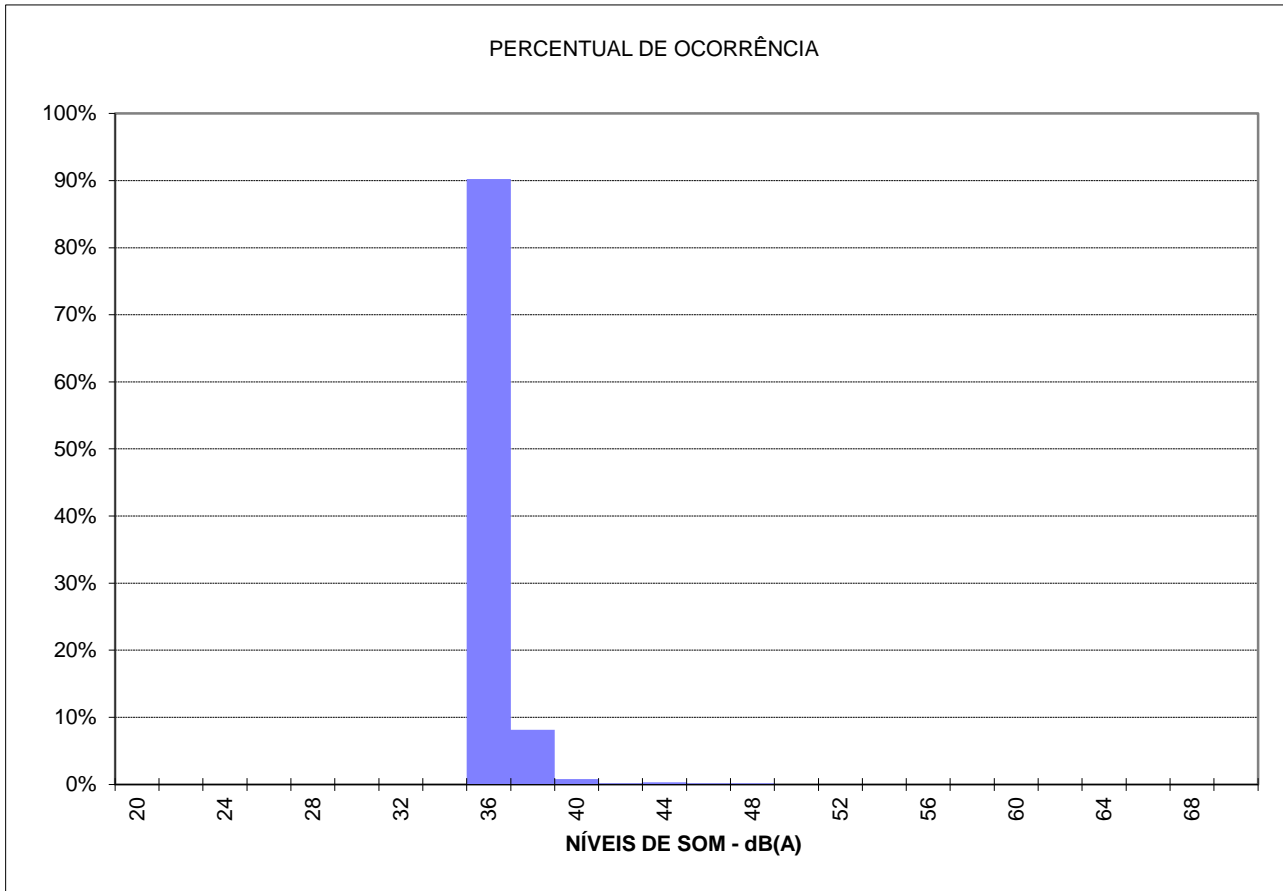

SALOBO - PM MIRANTE  
GRÁFICO 1.1 - DIA  
DISTRIBUIÇÃO PROBABILÍSTICA DE RUÍDO

11 - NOV - 2003 / 16:12

Leq = 36,5 dB(A)

NÍVEIS DE SOM EM dB(A)  
REF: 0 dB(A) = 20E-6 Pa

SALOBO - PM MIRANTE  
GRÁFICO 1.2 - DIA  
DISTRIBUIÇÃO CUMULATIVA

**DIST. CUMULATIVA**

**NÍVEIS DE SOM EM dB(A)**  
**REF: 0dB(A) = 20E-6 Pa**

**GRAFICO 1 - SALOBO - PM MIRANTE**  
**AMOSTRAGEM DE RUÍDO - DIA**  
**01/11/03 - 16:12 / 16:32 hs**

Dados

Tempo	Amplitude	Intervalo	Acumulativo	Acumulativo	Ocorrencias	Ocorrencias	Li	L10
2	38,6	20	615	100%	0	0%		0 L50
4	38,4	22	615	100%	0	0%		0 L90
6	38,8	24	615	100%	0	0%		0
8	38,6	26	615	100%	0	0%		0
10	39	28	615	100%	0	0%		0
12	39	30	615	100%	0	0%		0
14	38,6	32	615	100%	0	0%		0
16	38,9	34	615	100%	0	0%		0
18	39,1	36	615	100%	555	90%	2209494,797	
20	39	38	60	10%	50	8%	315478,6722	
22	38,9	40	10	2%	5	1%	50000	
24	37,8	42	5	1%	1	0%	15848,93192	
26	38	44	4	1%	2	0%	50237,72863	
28	37,9	46	2	0%	1	0%	39810,71706	
30	37,8	48	1	0%	1	0%	63095,73445	
32	38	50	0	0%	0	0%		0
34	37,5	52	0	0%	0	0%		0
36	37,3	54	0	0%	0	0%		0
38	37,3	56	0	0%	0	0%		0
40	37,4	58	0	0%	0	0%		0
42	37,7	60	0	0%	0	0%		0
44	37,9	62	0	0%	0	0%		0
46	37,8	64	0	0%	0	0%		0
48	37,8	66	0	0%	0	0%		0
50	37,7	68	0	0%	0	0%		0
52	37,5	70	0	0%	0	0%		0
54	37,2						2743966,581	
56	38,1						6,438378818	
58	37,2						64,38378818	
60	37							
62	37,4							
64	37,1							
66	36,8							
68	37							
70	36,9							
72	37							
74	37,2							
76	37							
78	37							
80	37							
82	37,5							
84	37,1							
86	37,1							
88	37,3							
90	37,3							
92	37,3							
94	37,2							
96	37,1							
98	37,1							
100	37,1							
102	37,1							