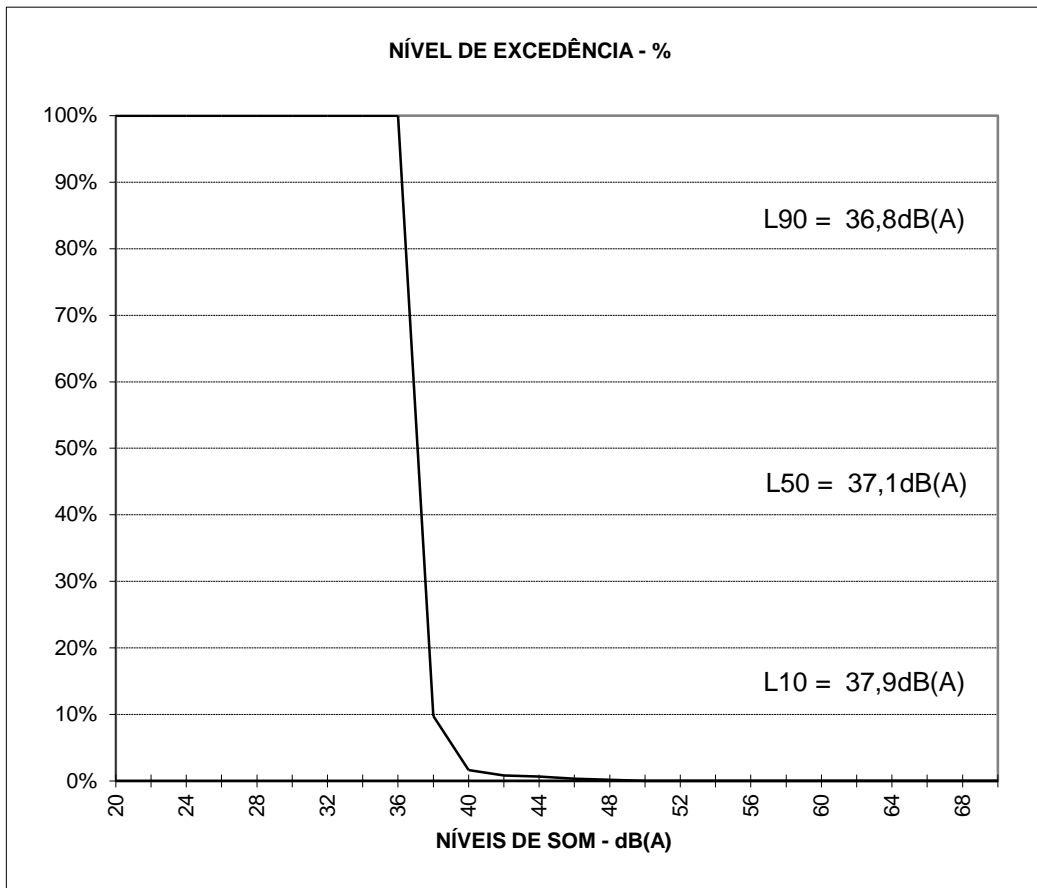

SALOBO - PM MIRANTE  
GRÁFICO 1.1 - DIA  
DISTRIBUIÇÃO PROBABILÍSTICA DE RUÍDO

11 - NOV - 2003 / 16:12

Leq = 36,5 dB(A)

NÍVEIS DE SOM EM dB(A)  
REF: 0 dB(A) = 20E-6 Pa

SALOBO - PM MIRANTE  
GRÁFICO 1.2 - DIA  
DISTRIBUIÇÃO CUMULATIVA

**DIST. CUMULATIVA**

**NÍVEIS DE SOM EM dB(A)**  
**REF: 0dB(A) = 20E-6 Pa**

**GRAFICO 1 - SALOBO - PM MIRANTE**  
**AMOSTRAGEM DE RUÍDO - DIA**  
**01/11/03 - 16:12 / 16:32 hs**

Dados

Tempo	Amplitude	Intervalo	Acumulativo	Acumulativo	Ocorrencias	Ocorrencias	Li	L10
2	38,6	20	615	100%	0	0%		0 L50
4	38,4	22	615	100%	0	0%		0 L90
6	38,8	24	615	100%	0	0%		0
8	38,6	26	615	100%	0	0%		0
10	39	28	615	100%	0	0%		0
12	39	30	615	100%	0	0%		0
14	38,6	32	615	100%	0	0%		0
16	38,9	34	615	100%	0	0%		0
18	39,1	36	615	100%	555	90%	2209494,797	
20	39	38	60	10%	50	8%	315478,6722	
22	38,9	40	10	2%	5	1%	50000	
24	37,8	42	5	1%	1	0%	15848,93192	
26	38	44	4	1%	2	0%	50237,72863	
28	37,9	46	2	0%	1	0%	39810,71706	
30	37,8	48	1	0%	1	0%	63095,73445	
32	38	50	0	0%	0	0%		0
34	37,5	52	0	0%	0	0%		0
36	37,3	54	0	0%	0	0%		0
38	37,3	56	0	0%	0	0%		0
40	37,4	58	0	0%	0	0%		0
42	37,7	60	0	0%	0	0%		0
44	37,9	62	0	0%	0	0%		0
46	37,8	64	0	0%	0	0%		0
48	37,8	66	0	0%	0	0%		0
50	37,7	68	0	0%	0	0%		0
52	37,5	70	0	0%	0	0%		0
54	37,2						2743966,581	
56	38,1						6,438378818	
58	37,2						64,38378818	
60	37							
62	37,4							
64	37,1							
66	36,8							
68	37							
70	36,9							
72	37							
74	37,2							
76	37							
78	37							
80	37							
82	37,5							
84	37,1							
86	37,1							
88	37,3							
90	37,3							
92	37,3							
94	37,2							
96	37,1							
98	37,1							
100	37,1							
102	37,1							