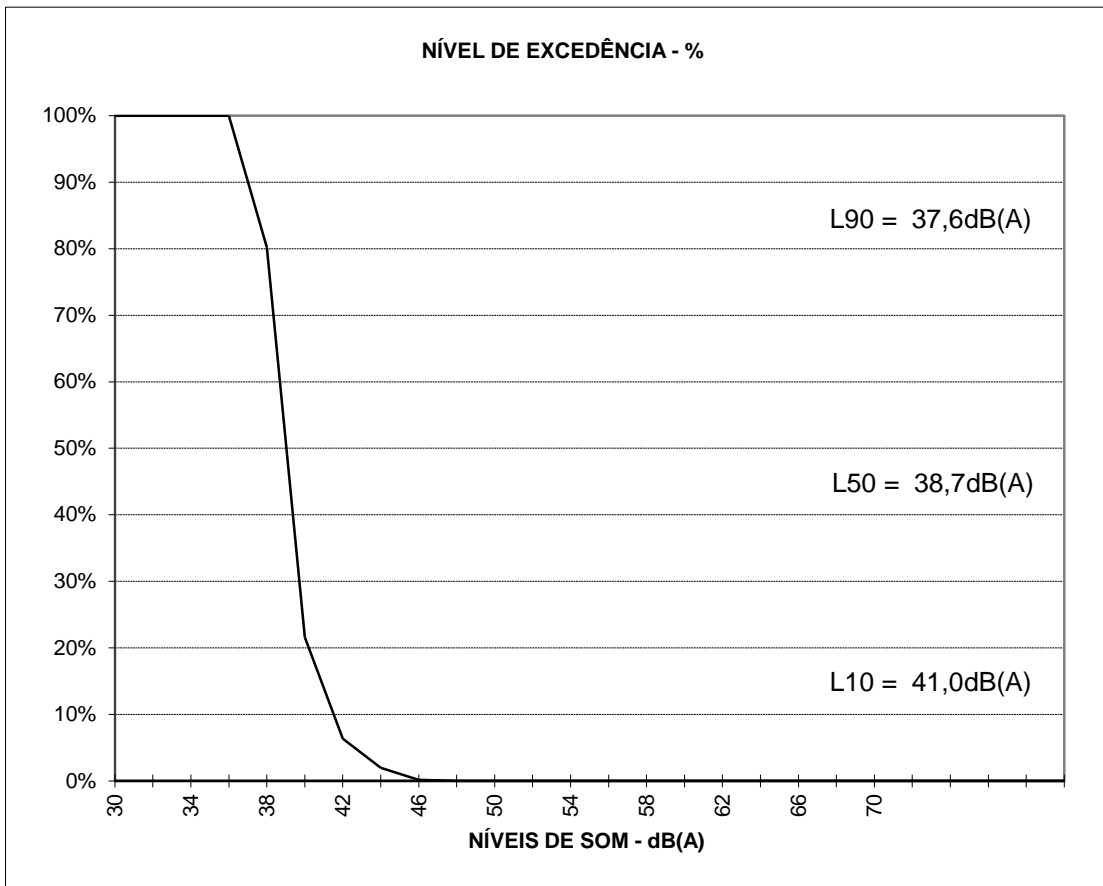

SALOBO - PM ALOJAMENTO  
GRÁFICO 4.1 - DIA  
DISTRIBUIÇÃO PROBABILÍSTICA DE RUÍDO

02 - NOV - 2003 / 08:54 hs

Leq = 38,6 dB(A)

NÍVEIS DE SOM EM dB(A)  
REF: 0 dB(A) = 20E-6 Pa

SALOBO - PM ALOJAMENTO  
GRÁFICO 4.2 - DIA  
DISTRIBUIÇÃO CUMULATIVA

DIST. CUMULATIVA

NÍVEIS DE SOM EM dB(A)  
REF: 0dB(A) = 20E-6 Pa

**GRAFICO 4 - SALOBO - PM ALOJAMENTO**  
**AMOSTRAGEM DE RUÍDO - DIA**  
**08:54 / 09:14 hs**

Dados

Tempo	Amplitude	Intervalo	Acumulativo	Acumulativo	Ocorrencias	Ocorrencias	Li	L10
2	38,2	30	662	100%	0	0%		0 L50
4	38,7	32	662	100%	0	0%		0 L90
6	40,9	34	662	100%	0	0%		0
8	39,6	36	662	100%	131	20%	521520,3934	
10	38,2	38	531	80%	388	59%	2448114,497	
12	37,8	40	143	22%	101	15%	1010000	
14	37,7	42	42	6%	29	4%	459619,0258	
16	38,5	44	13	2%	12	2%	301426,3718	
18	38,1	46	1	0%	1	0%	39810,71706	
20	41	48	0	0%	0	0%	0	
22	41,1	50	0	0%	0	0%	0	
24	41	52	0	0%	0	0%	0	
26	38,2	54	0	0%	0	0%	0	
28	39,7	56	0	0%	0	0%	0	
30	40,1	58	0	0%	0	0%	0	
32	40,4	60	0	0%	0	0%	0	
34	40	62	0	0%	0	0%	0	
36	39,3	64	0	0%	0	0%	0	
38	39,9	66	0	0%	0	0%	0	
40	39,4	68	0	0%	0	0%	0	
42	39,4	70	0	0%	0	0%	0	
44	39,5						0	
46	39,5						0	
48	39,3						0	
50	39,4						0	
52	39,5						0	
54	40,8						4780491,005	
56	38,3						6,679472505	
58	38,1						66,79472505	
60	40,8							
62	40,5							
64	40,7							
66	40,4							
68	40,3							
70	42,1							
72	42,2							
74	39,6							
76	37,7							
78	37,6							
80	37,8							
82	38							
84	37,8							
86	40,3							
88	42,1							
90	43,3							
92	41							
94	40,9							
96	41,1							
98	40,9							
100	40,8							
102	39,7							