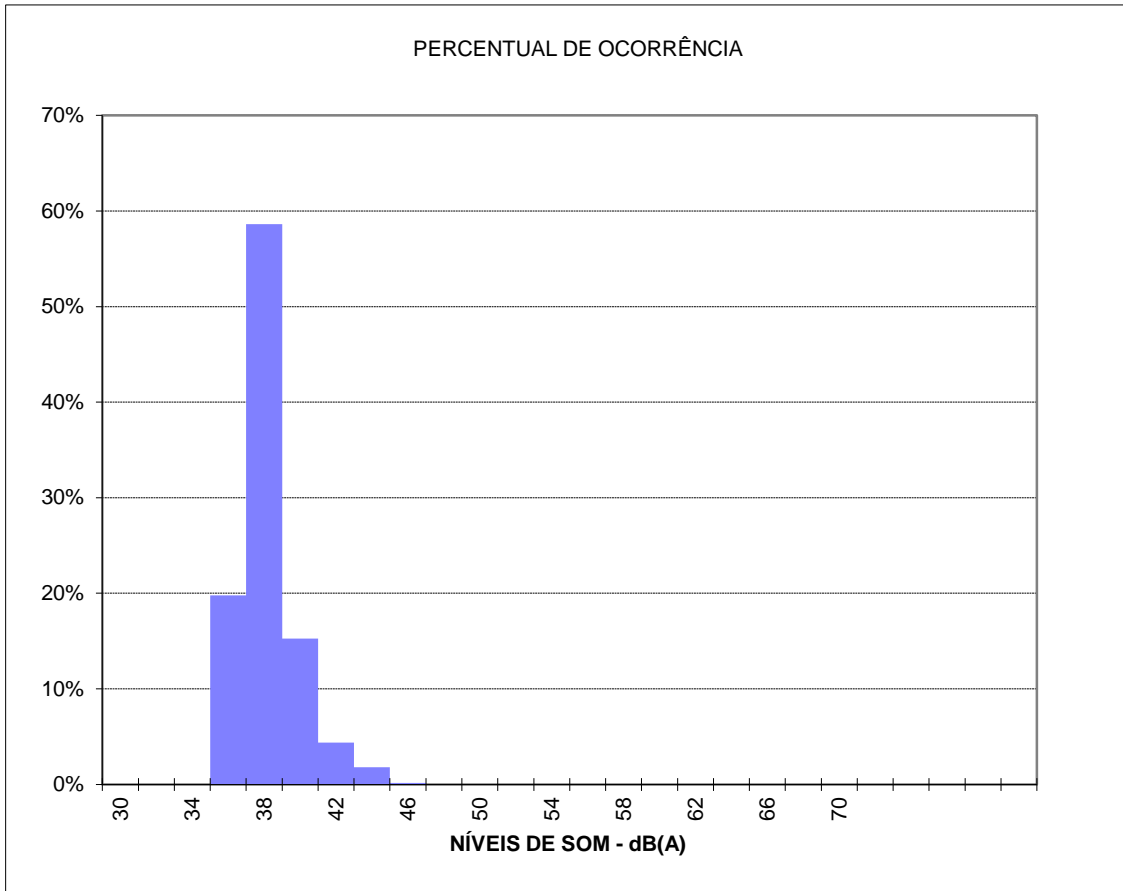

SALOBO - PM ALOJAMENTO  
GRÁFICO 4.1 - DIA  
DISTRIBUIÇÃO PROBABILÍSTICA DE RUÍDO

02 - NOV - 2003 / 08:54 hs

Leq = 38,6 dB(A)

NÍVEIS DE SOM EM dB(A)  
REF: 0 dB(A) = 20E-6 Pa

SALOBO - PM ALOJAMENTO  
GRÁFICO 4.2 - DIA  
DISTRIBUIÇÃO CUMULATIVA

DIST. CUMULATIVA

NÍVEIS DE SOM EM dB(A)  
REF: 0dB(A) = 20E-6 Pa

**GRAFICO 4 - SALOBO - PM ALOJAMENTO**  
**AMOSTRAGEM DE RUÍDO - DIA**  
**08:54 / 09:14 hs**

Dados

Tempo	Amplitude	Intervalo	Acumulativo	Acumulativo	Ocorrencias	Ocorrencias	Li	L10
2	38,2	30	662	100%	0	0%		0 L50
4	38,7	32	662	100%	0	0%		0 L90
6	40,9	34	662	100%	0	0%		0
8	39,6	36	662	100%	131	20%	521520,3934	
10	38,2	38	531	80%	388	59%	2448114,497	
12	37,8	40	143	22%	101	15%	1010000	
14	37,7	42	42	6%	29	4%	459619,0258	
16	38,5	44	13	2%	12	2%	301426,3718	
18	38,1	46	1	0%	1	0%	39810,71706	
20	41	48	0	0%	0	0%	0	
22	41,1	50	0	0%	0	0%	0	
24	41	52	0	0%	0	0%	0	
26	38,2	54	0	0%	0	0%	0	
28	39,7	56	0	0%	0	0%	0	
30	40,1	58	0	0%	0	0%	0	
32	40,4	60	0	0%	0	0%	0	
34	40	62	0	0%	0	0%	0	
36	39,3	64	0	0%	0	0%	0	
38	39,9	66	0	0%	0	0%	0	
40	39,4	68	0	0%	0	0%	0	
42	39,4	70	0	0%	0	0%	0	
44	39,5						0	
46	39,5						0	
48	39,3						0	
50	39,4						0	
52	39,5						0	
54	40,8						4780491,005	
56	38,3						6,679472505	
58	38,1						66,79472505	
60	40,8							
62	40,5							
64	40,7							
66	40,4							
68	40,3							
70	42,1							
72	42,2							
74	39,6							
76	37,7							
78	37,6							
80	37,8							
82	38							
84	37,8							
86	40,3							
88	42,1							
90	43,3							
92	41							
94	40,9							
96	41,1							
98	40,9							
100	40,8							
102	39,7							