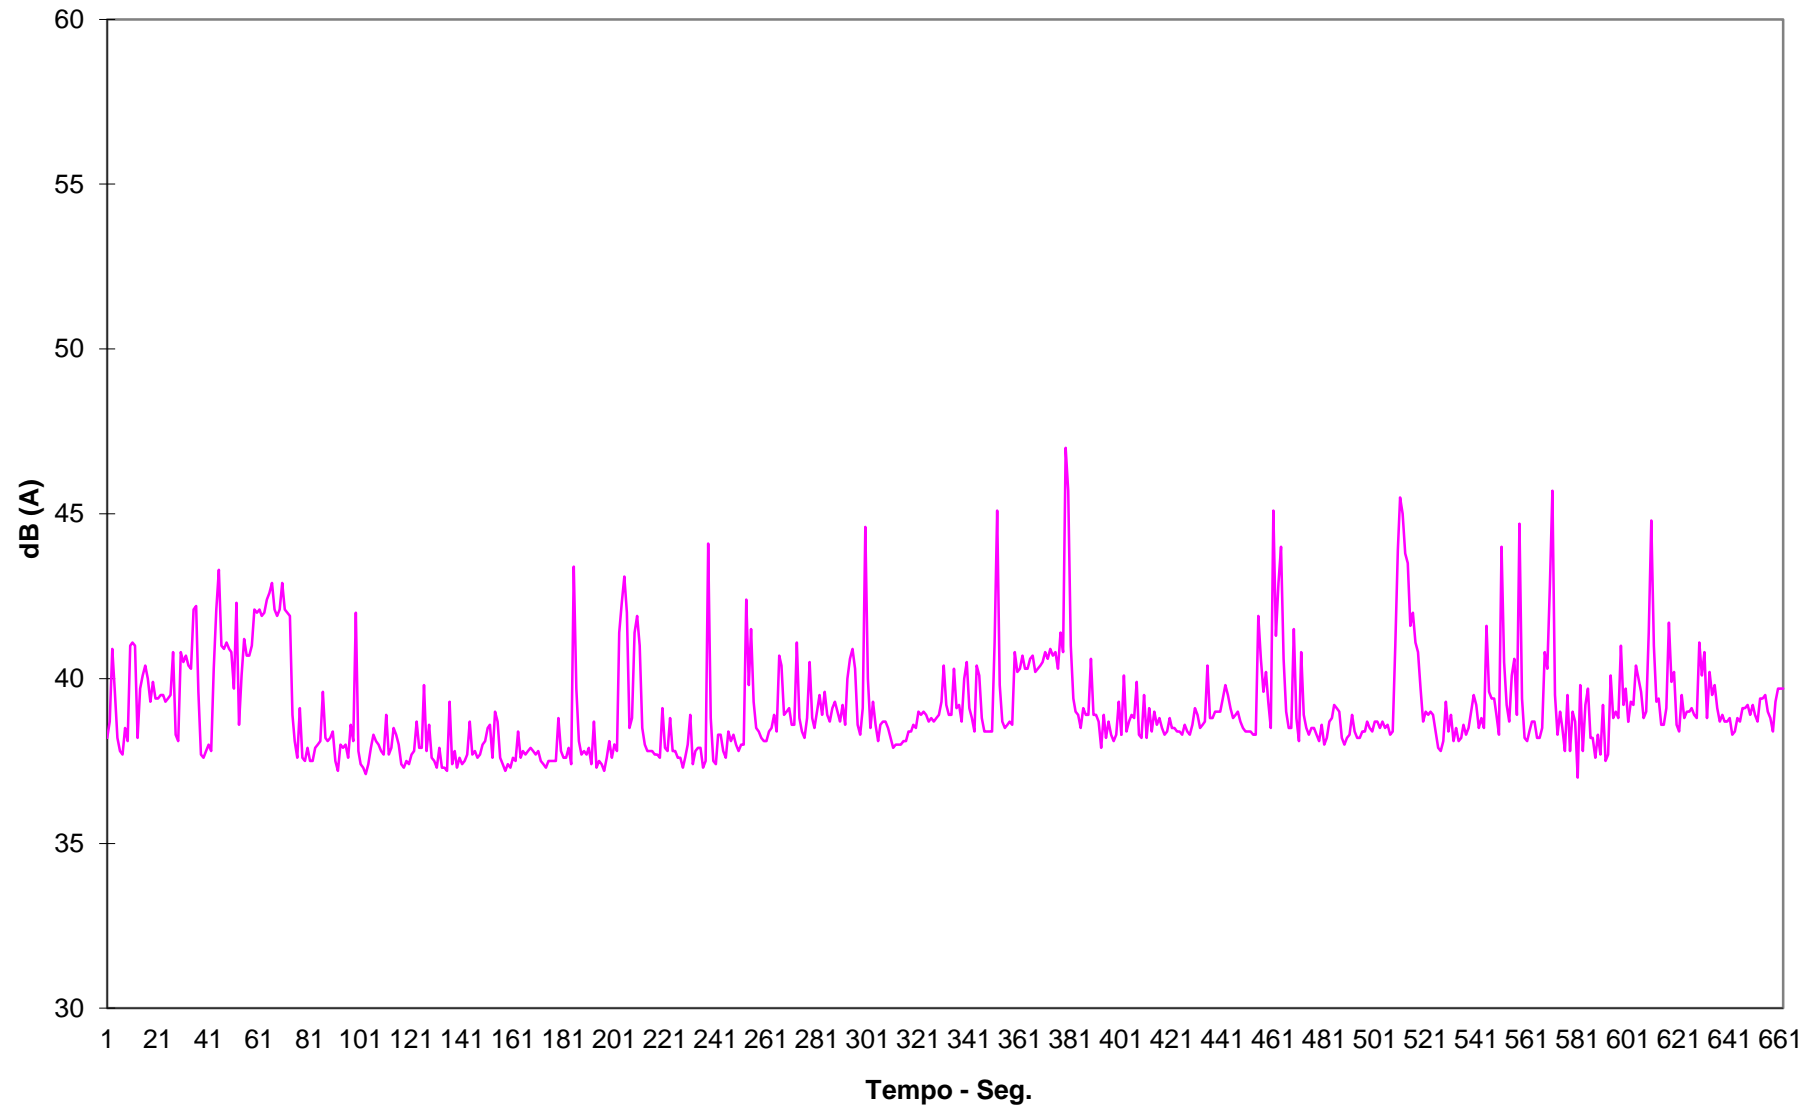

SALOBO - PM ALOJAMENTO  
GRÁFICO 4.1 - DIA  
DISTRIBUIÇÃO PROBABILÍSTICA DE RUÍDO

02 - NOV - 2003 / 08:54 hs

Leq = 38,6 dB(A)

NÍVEIS DE SOM EM dB(A)  
REF: 0 dB(A) = 20E-6 Pa

SALOBO - PM ALOJAMENTO  
GRÁFICO 4.2 - DIA  
DISTRIBUIÇÃO CUMULATIVA

DIST. CUMULATIVA

NÍVEIS DE SOM EM dB(A)  
REF: 0dB(A) = 20E-6 Pa

**GRAFICO 4 - SALOBO - PM ALOJAMENTO**  
**AMOSTRAGEM DE RUÍDO - DIA**  
**08:54 / 09:14 hs**

Dados

Tempo	Amplitude	Intervalo	Acumulativo	Acumulativo	Ocorrencias	Ocorrencias	Li	L10
2	38,2	30	662	100%	0	0%		0 L50
4	38,7	32	662	100%	0	0%		0 L90
6	40,9	34	662	100%	0	0%		0
8	39,6	36	662	100%	131	20%	521520,3934	
10	38,2	38	531	80%	388	59%	2448114,497	
12	37,8	40	143	22%	101	15%	1010000	
14	37,7	42	42	6%	29	4%	459619,0258	
16	38,5	44	13	2%	12	2%	301426,3718	
18	38,1	46	1	0%	1	0%	39810,71706	
20	41	48	0	0%	0	0%	0	
22	41,1	50	0	0%	0	0%	0	
24	41	52	0	0%	0	0%	0	
26	38,2	54	0	0%	0	0%	0	
28	39,7	56	0	0%	0	0%	0	
30	40,1	58	0	0%	0	0%	0	
32	40,4	60	0	0%	0	0%	0	
34	40	62	0	0%	0	0%	0	
36	39,3	64	0	0%	0	0%	0	
38	39,9	66	0	0%	0	0%	0	
40	39,4	68	0	0%	0	0%	0	
42	39,4	70	0	0%	0	0%	0	
44	39,5						0	
46	39,5						0	
48	39,3						0	
50	39,4						0	
52	39,5						0	
54	40,8						4780491,005	
56	38,3						6,679472505	
58	38,1						66,79472505	
60	40,8							
62	40,5							
64	40,7							
66	40,4							
68	40,3							
70	42,1							
72	42,2							
74	39,6							
76	37,7							
78	37,6							
80	37,8							
82	38							
84	37,8							
86	40,3							
88	42,1							
90	43,3							
92	41							
94	40,9							
96	41,1							
98	40,9							
100	40,8							
102	39,7							