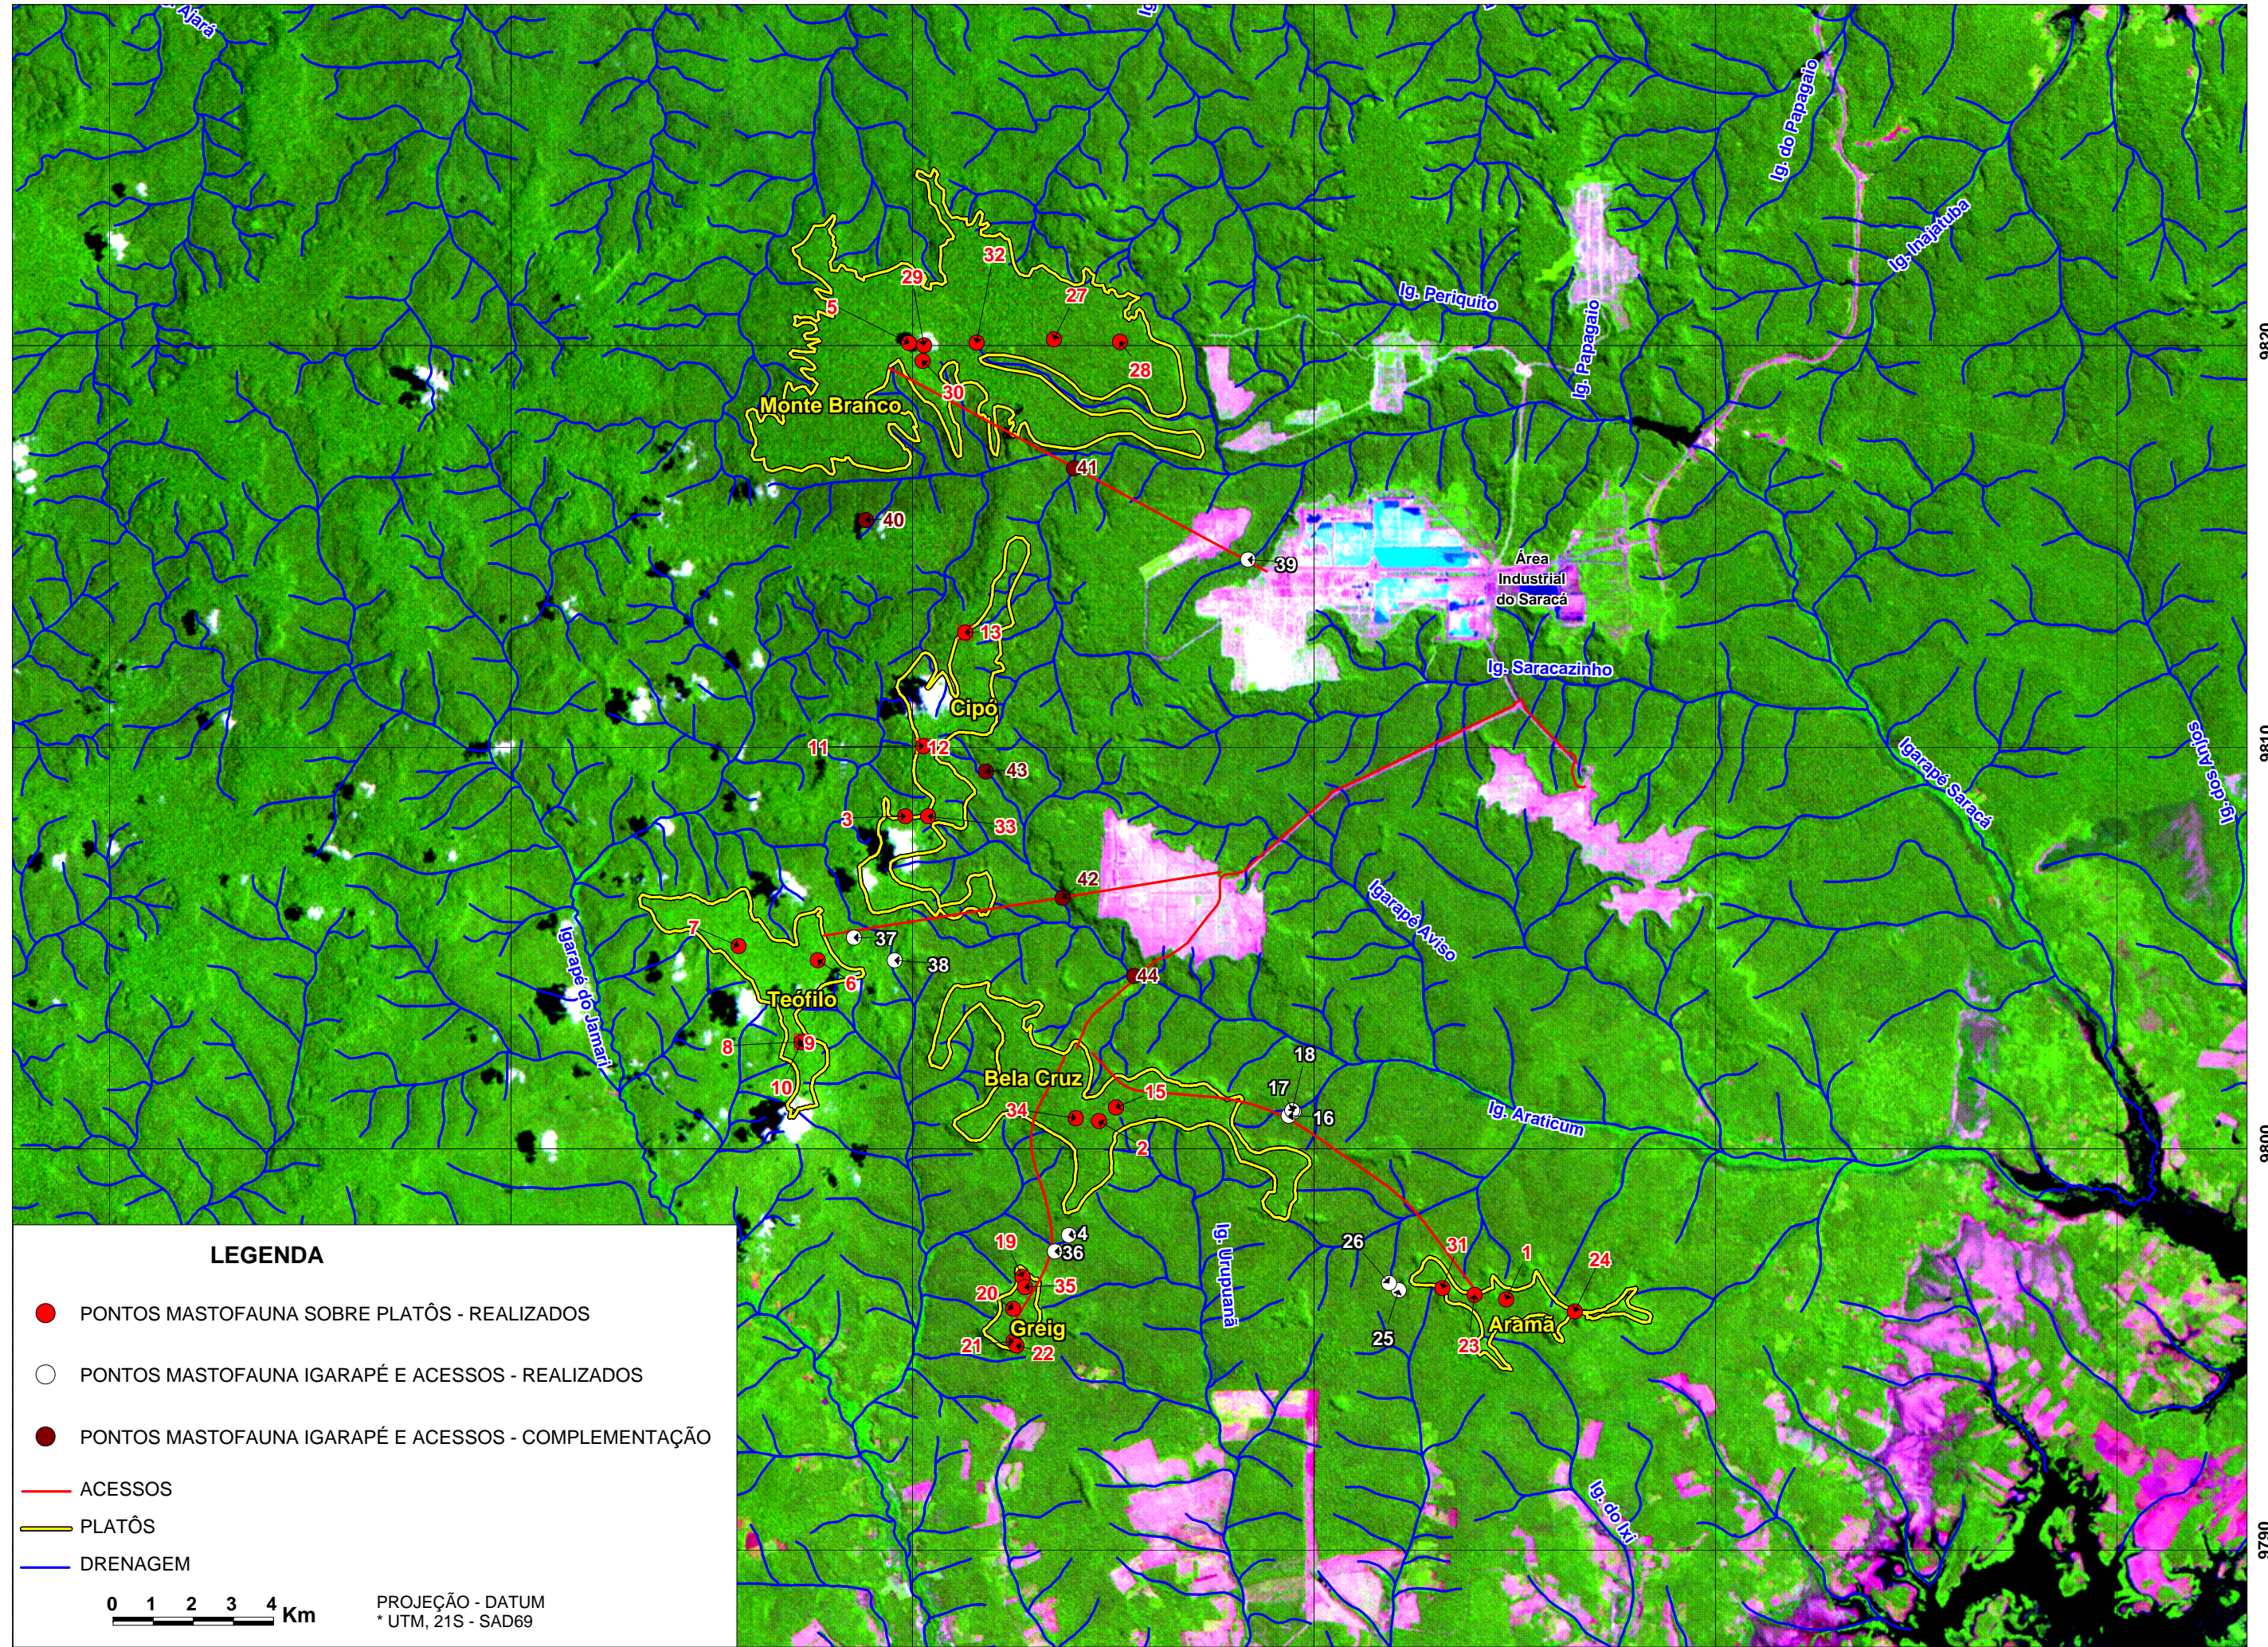

PONTOS DE AMOSTRAGEM DE MASTOFAUNA

LEGENDA

- PONTOS MASTOFAUNA SOBRE PLATÔS - REALIZADOS
- PONTOS MASTOFAUNA IGARAPÉ E ACESSOS - REALIZADOS
- PONTOS MASTOFAUNA IGARAPÉ E ACESSOS - COMPLEMENTAÇÃO
- ACESSOS
- PLATÔS
- DRENAGEM

PROJEÇÃO - DATUM
* UTM, 21S - SAD69

540

550

560

570

580

9820

9810