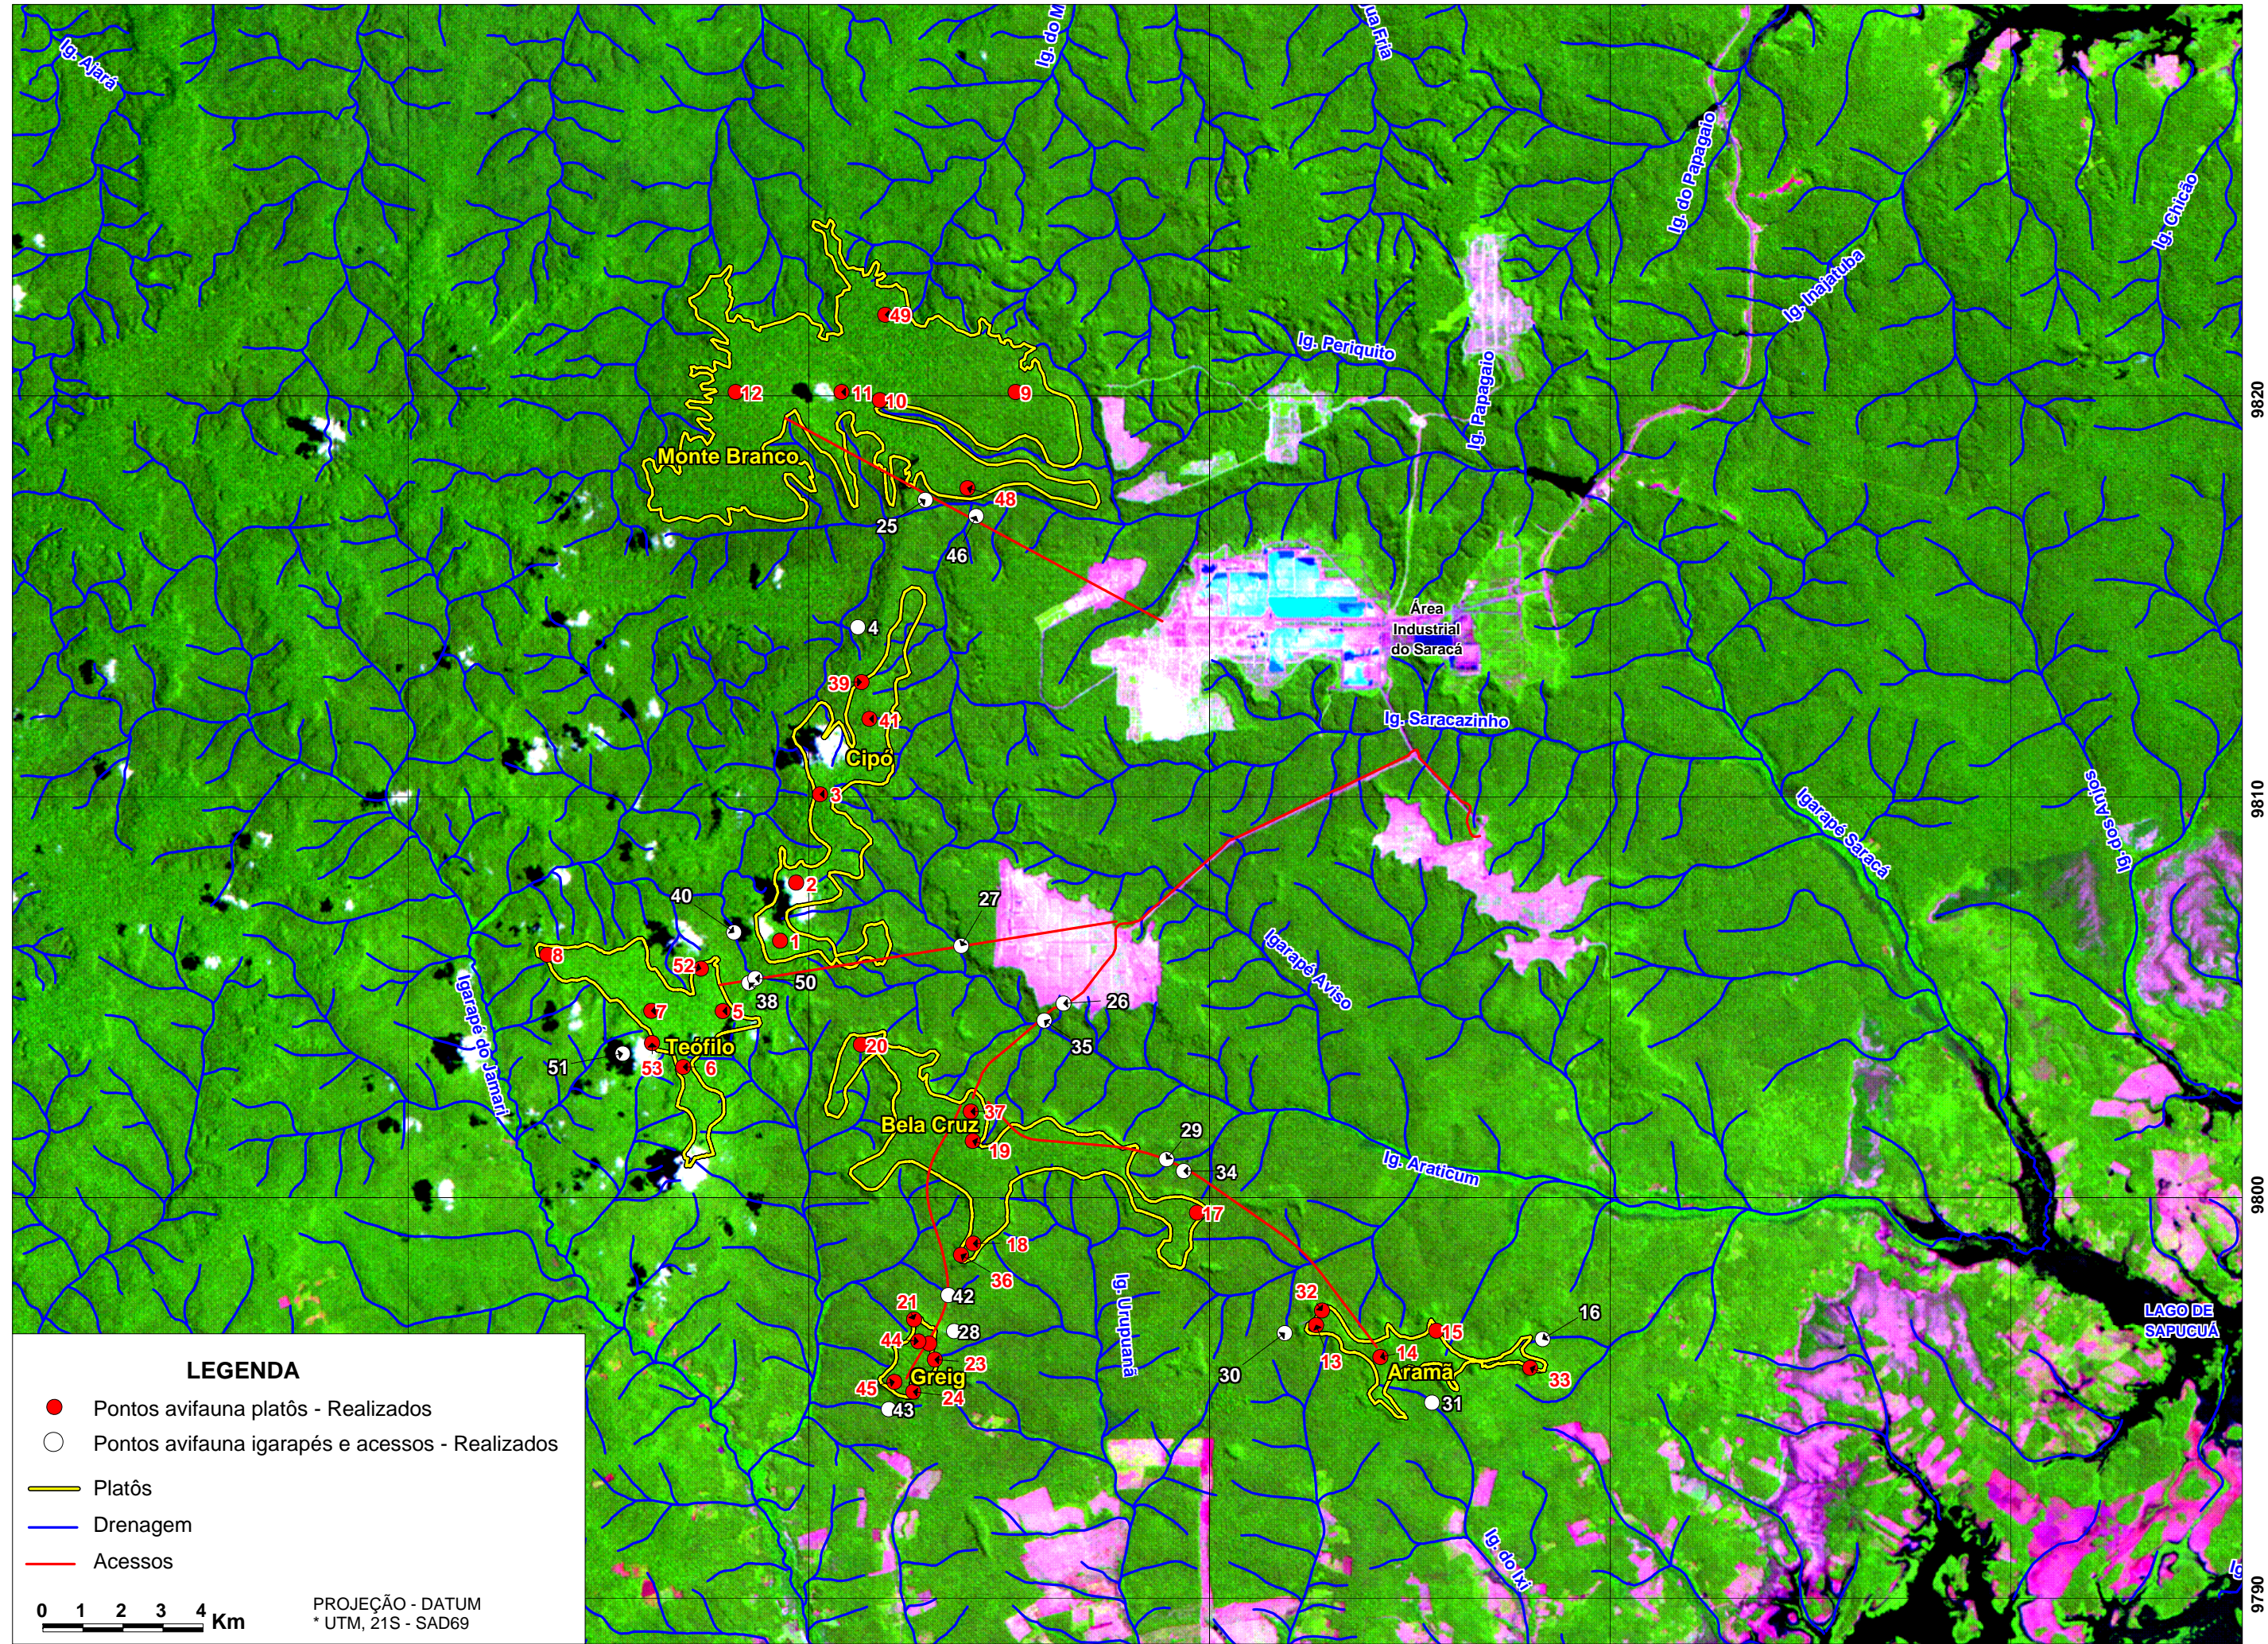

PONTOS DE AMOSTRAGEM DE AVIFAUNA

LEGENDA

- Pontos avifauna platôs - Realizados
- Pontos avifauna igarapés e acessos - Realizados
- Platôs
- Drenagem
- Acessos

0 1 2 3 4 Km

PROJEÇÃO - DATUM
* UTM, 21S - SAD69

540

550

560

570

580

9820

9810

9800