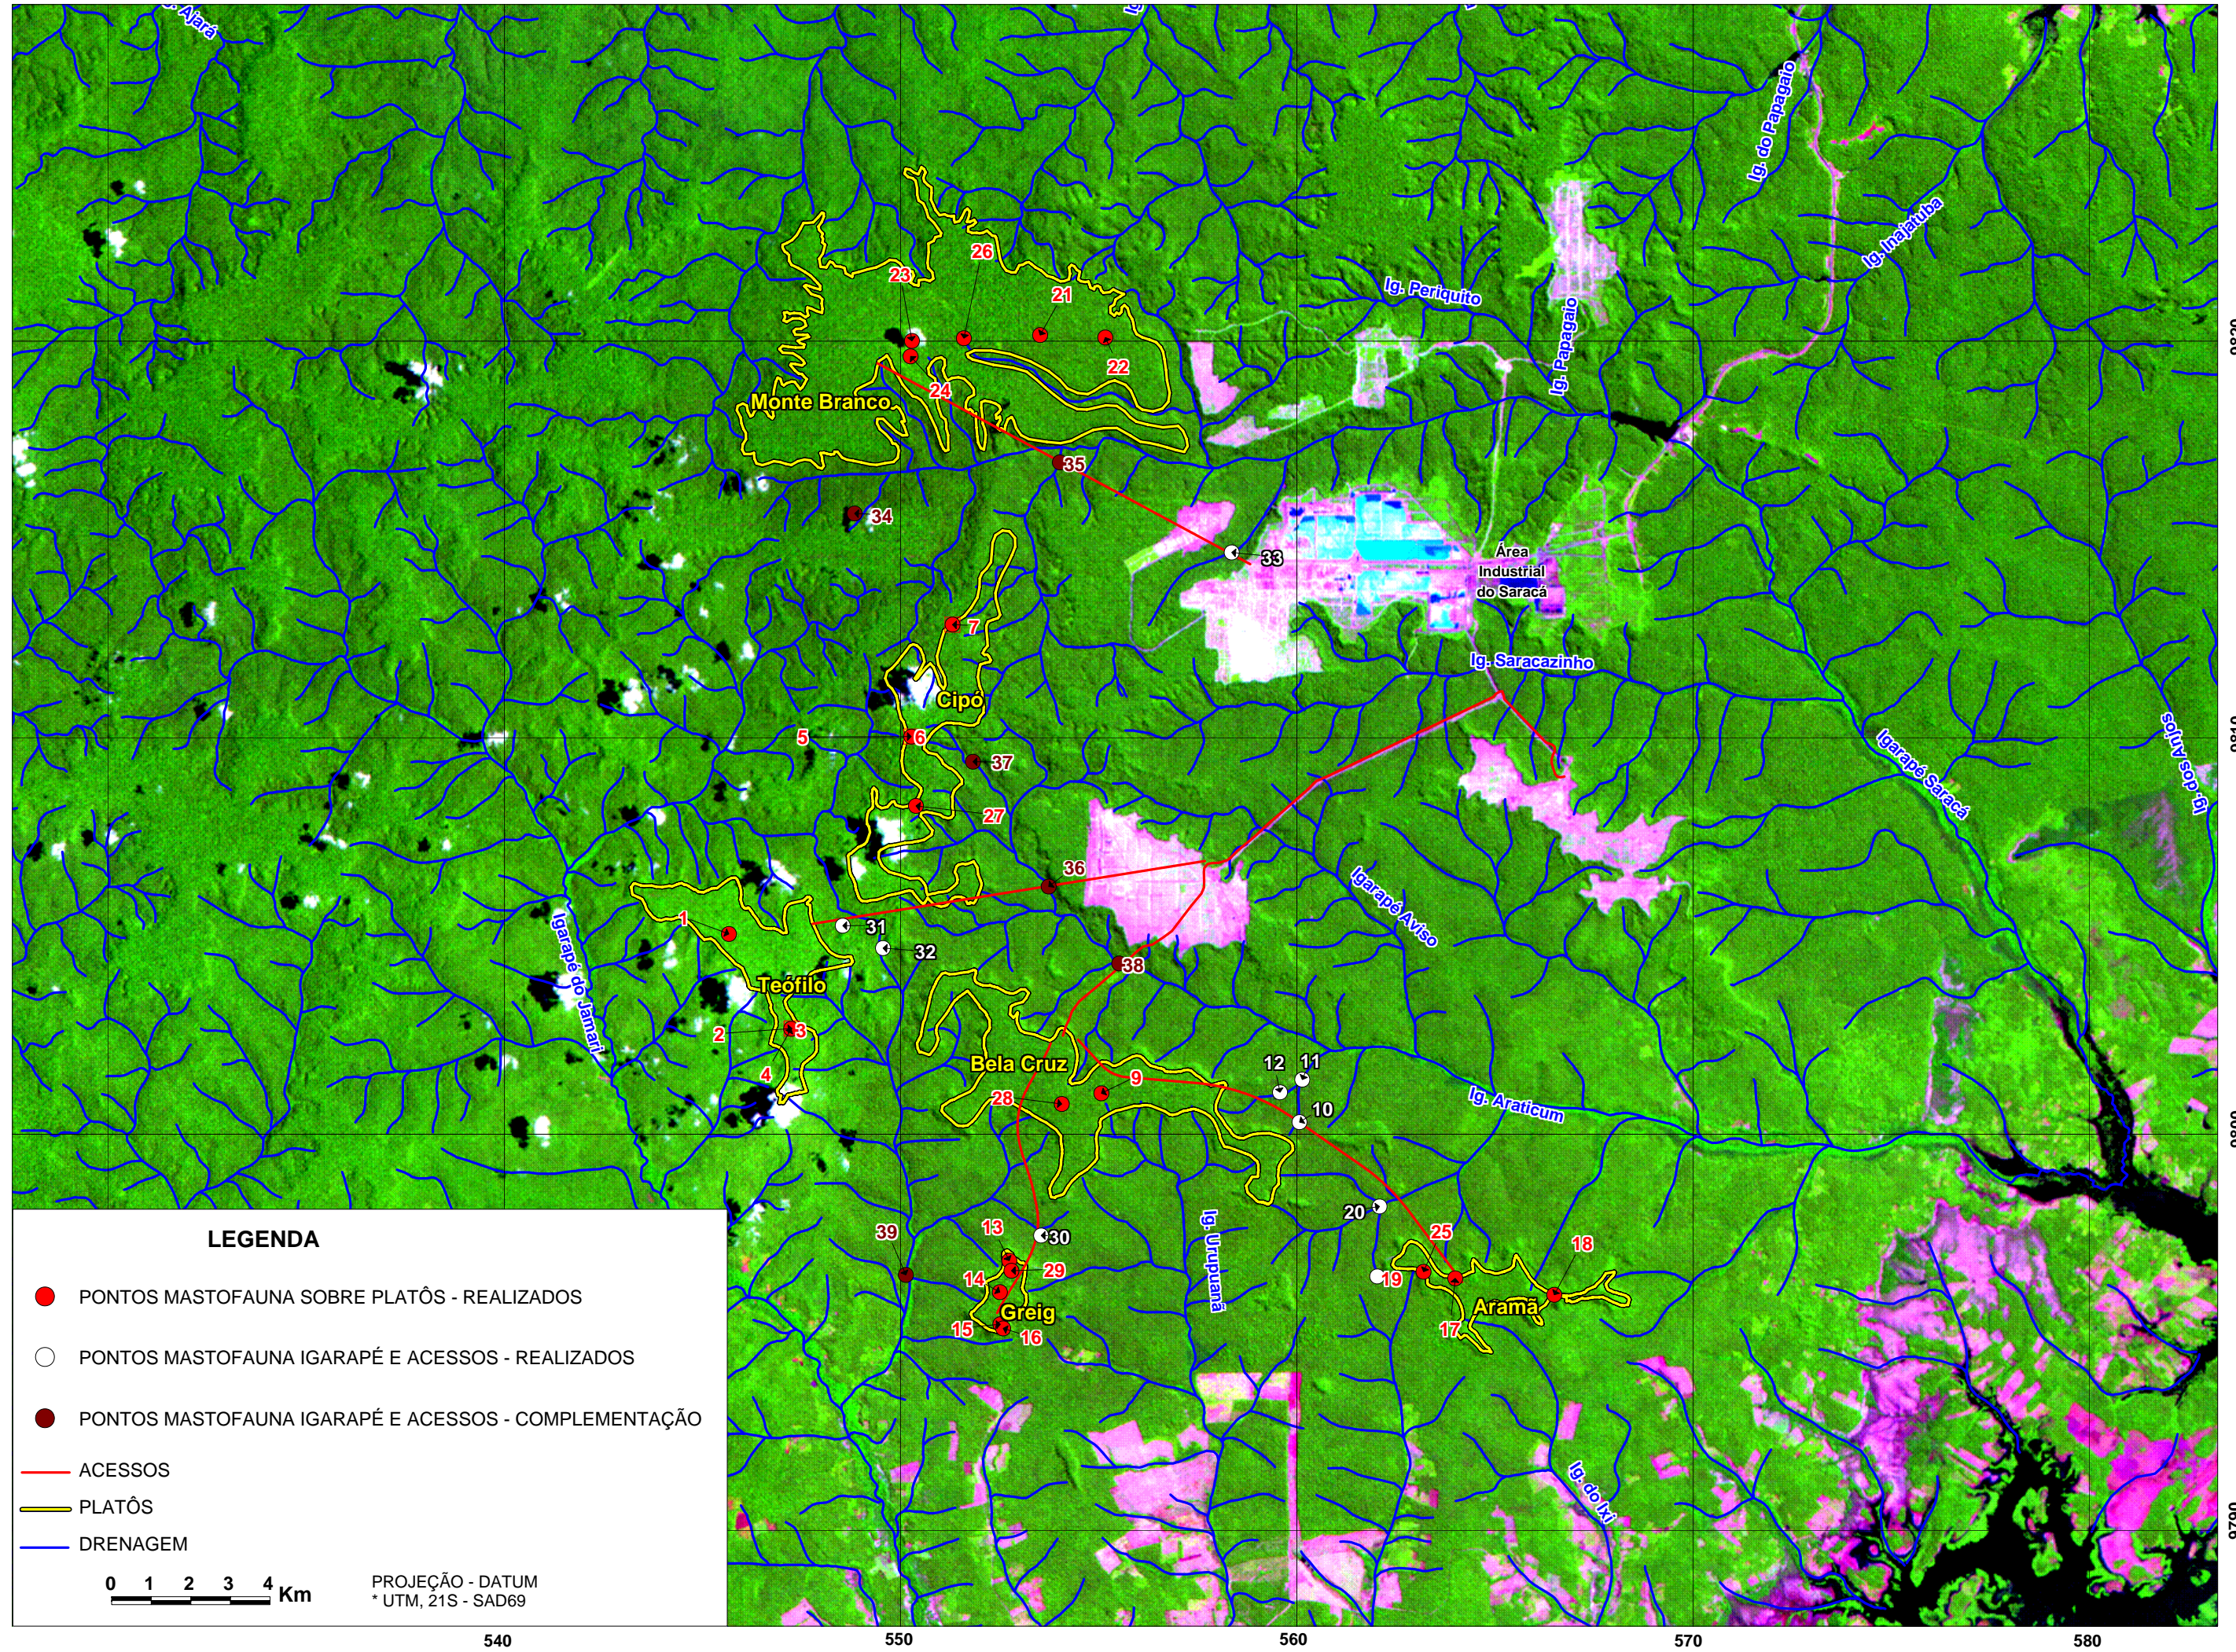

PONTOS DE AMOSTRAGEM DE MASTOFAUNA

LEGENDA

- PONTOS MASTOFAUNA SOBRE PLATÔS - REALIZADOS
- PONTOS MASTOFAUNA IGARAPÉ E ACESSOS - REALIZADOS
- PONTOS MASTOFAUNA IGARAPÉ E ACESSOS - COMPLEMENTAÇÃO
- ACESSOS
- PLATÔS
- DRENAGEM

PROJEÇÃO - DATUM
* UTM, 21S - SAD69

540

550

560

570

580

9820

9810