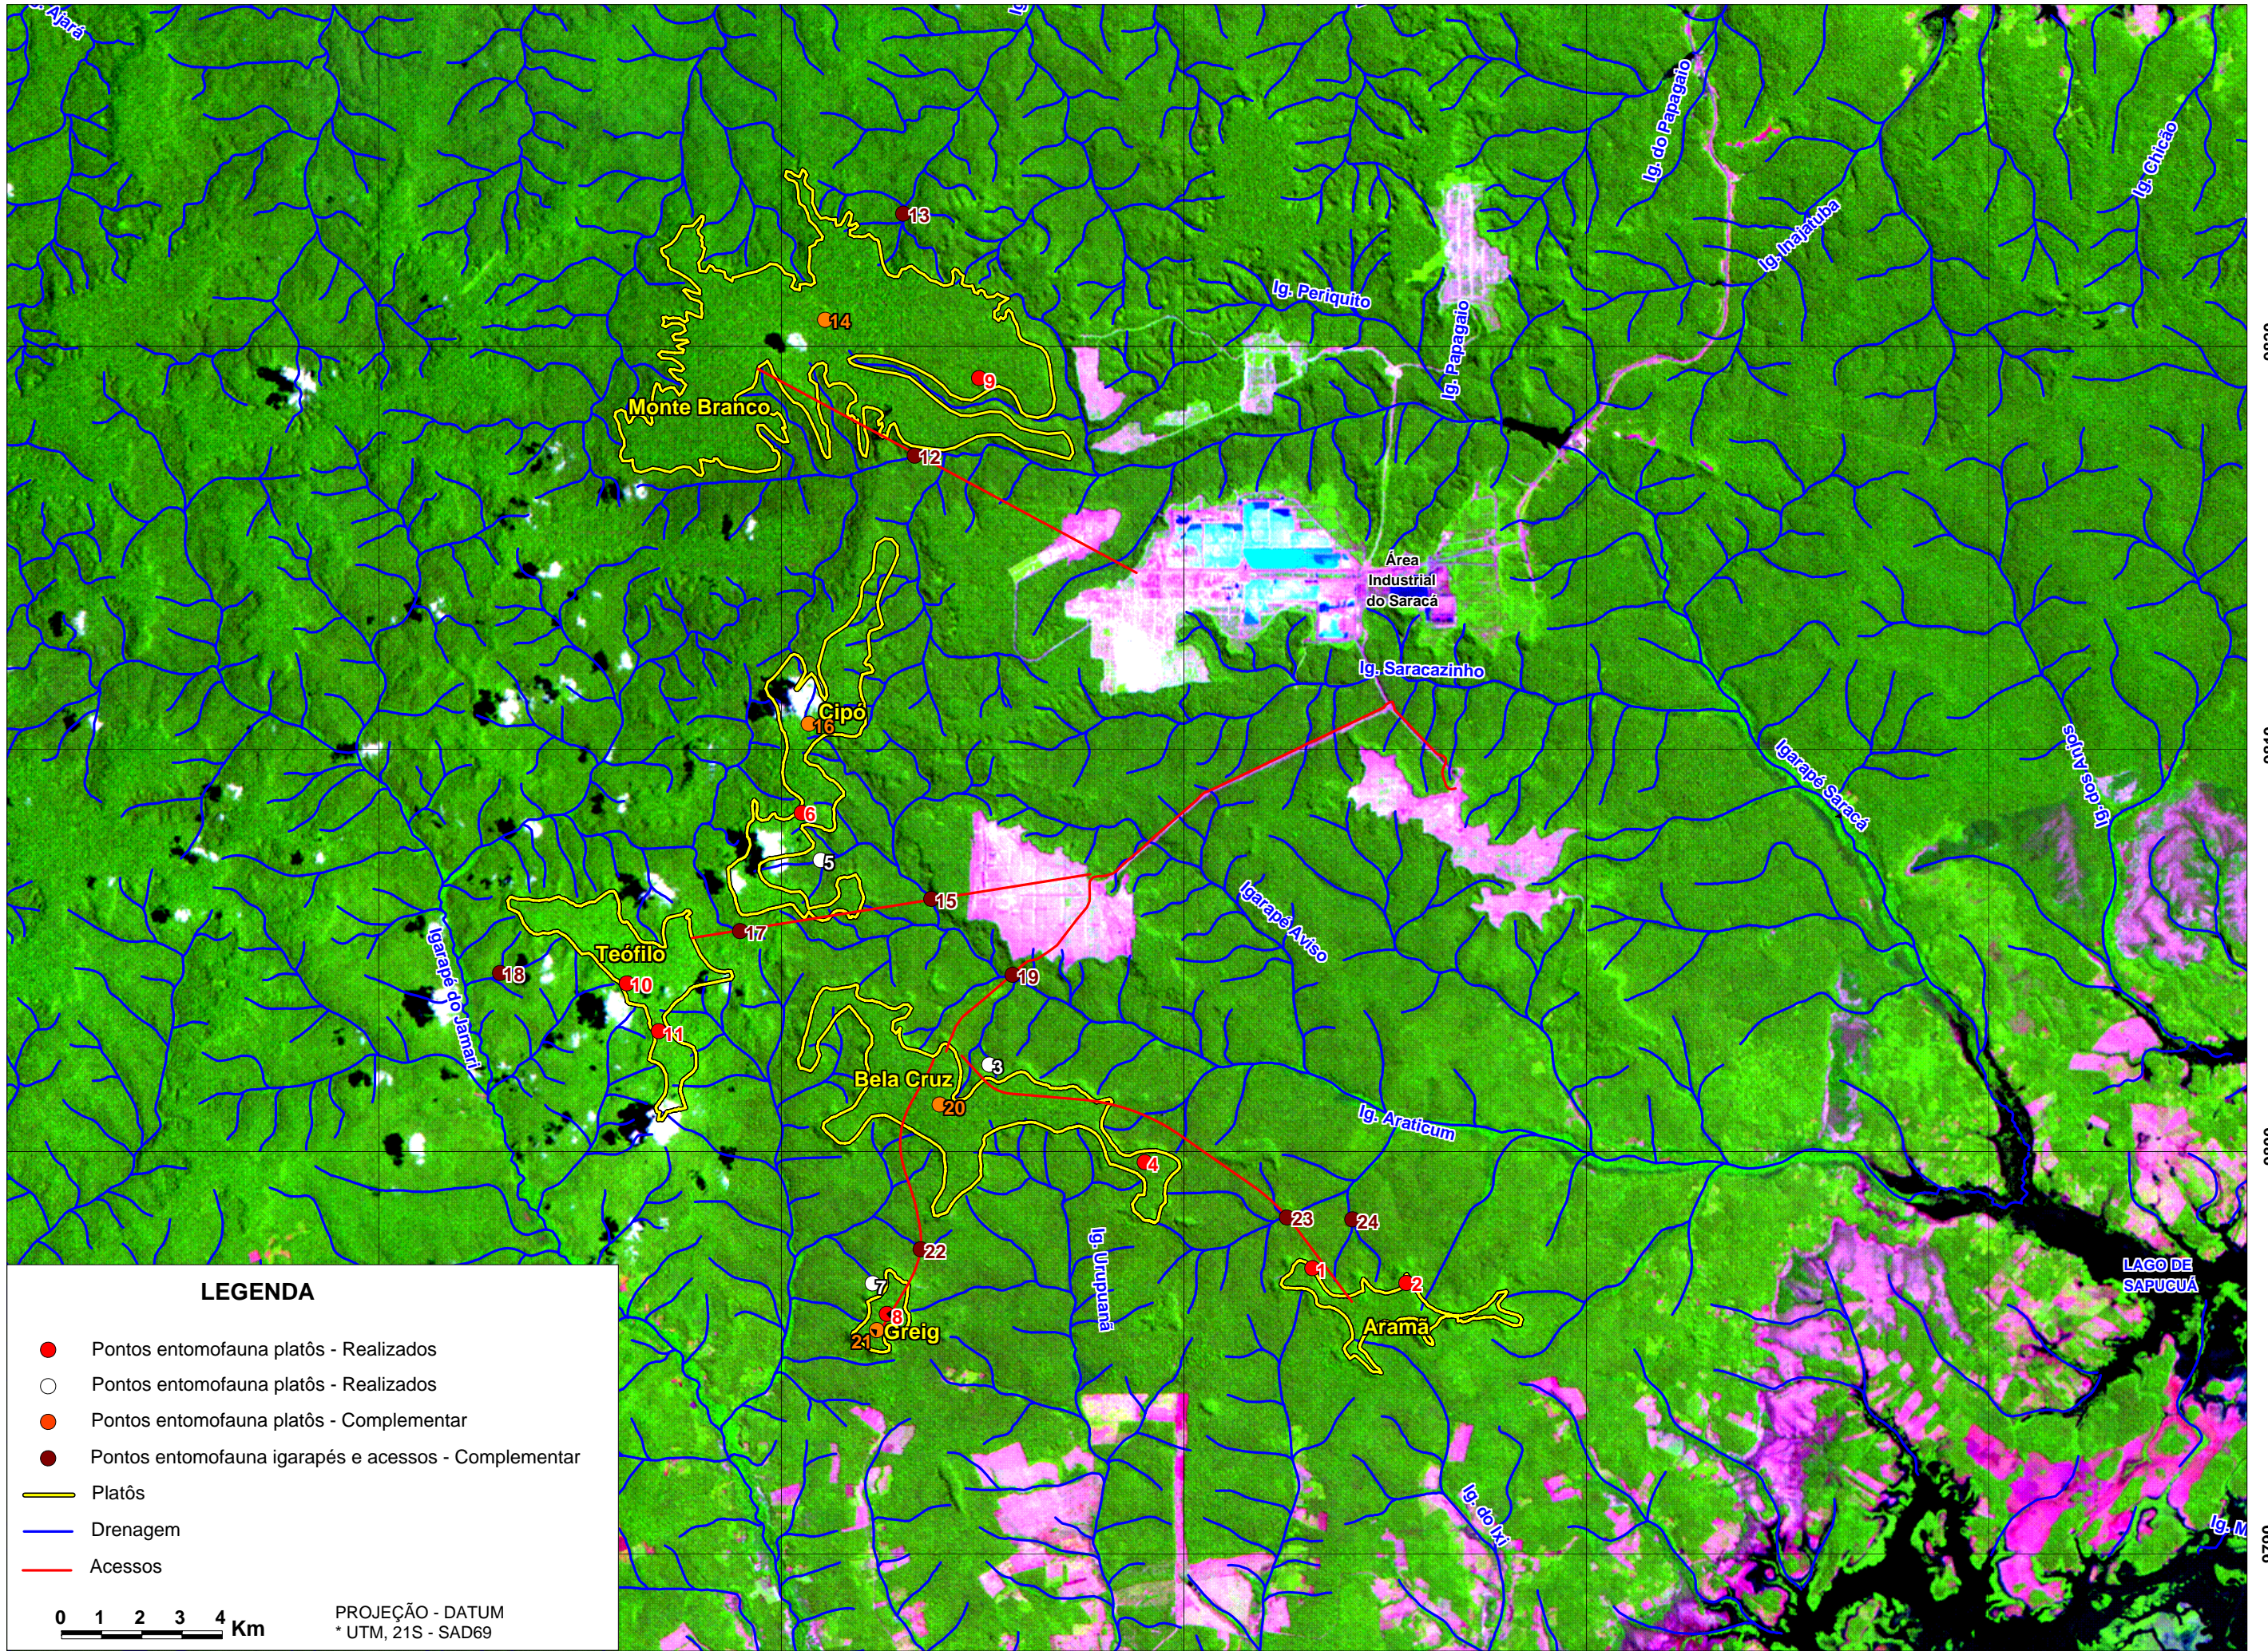

# PONTOS DE AMOSTRAGEM DE ENTOMOFAUNA

## LEGENDA

- Pontos entomofauna platôs - Realizados
- Pontos entomofauna platôs - Realizados
- Pontos entomofauna platôs - Complementar
- Pontos entomofauna igarapés e acessos - Complementar
- Platôs
- Drenagem
- Acessos

0 1 2 3 4 Km

PROJEÇÃO - DATUM  
\* UTM, 21S - SAD69

540

550

560

570

580

9820