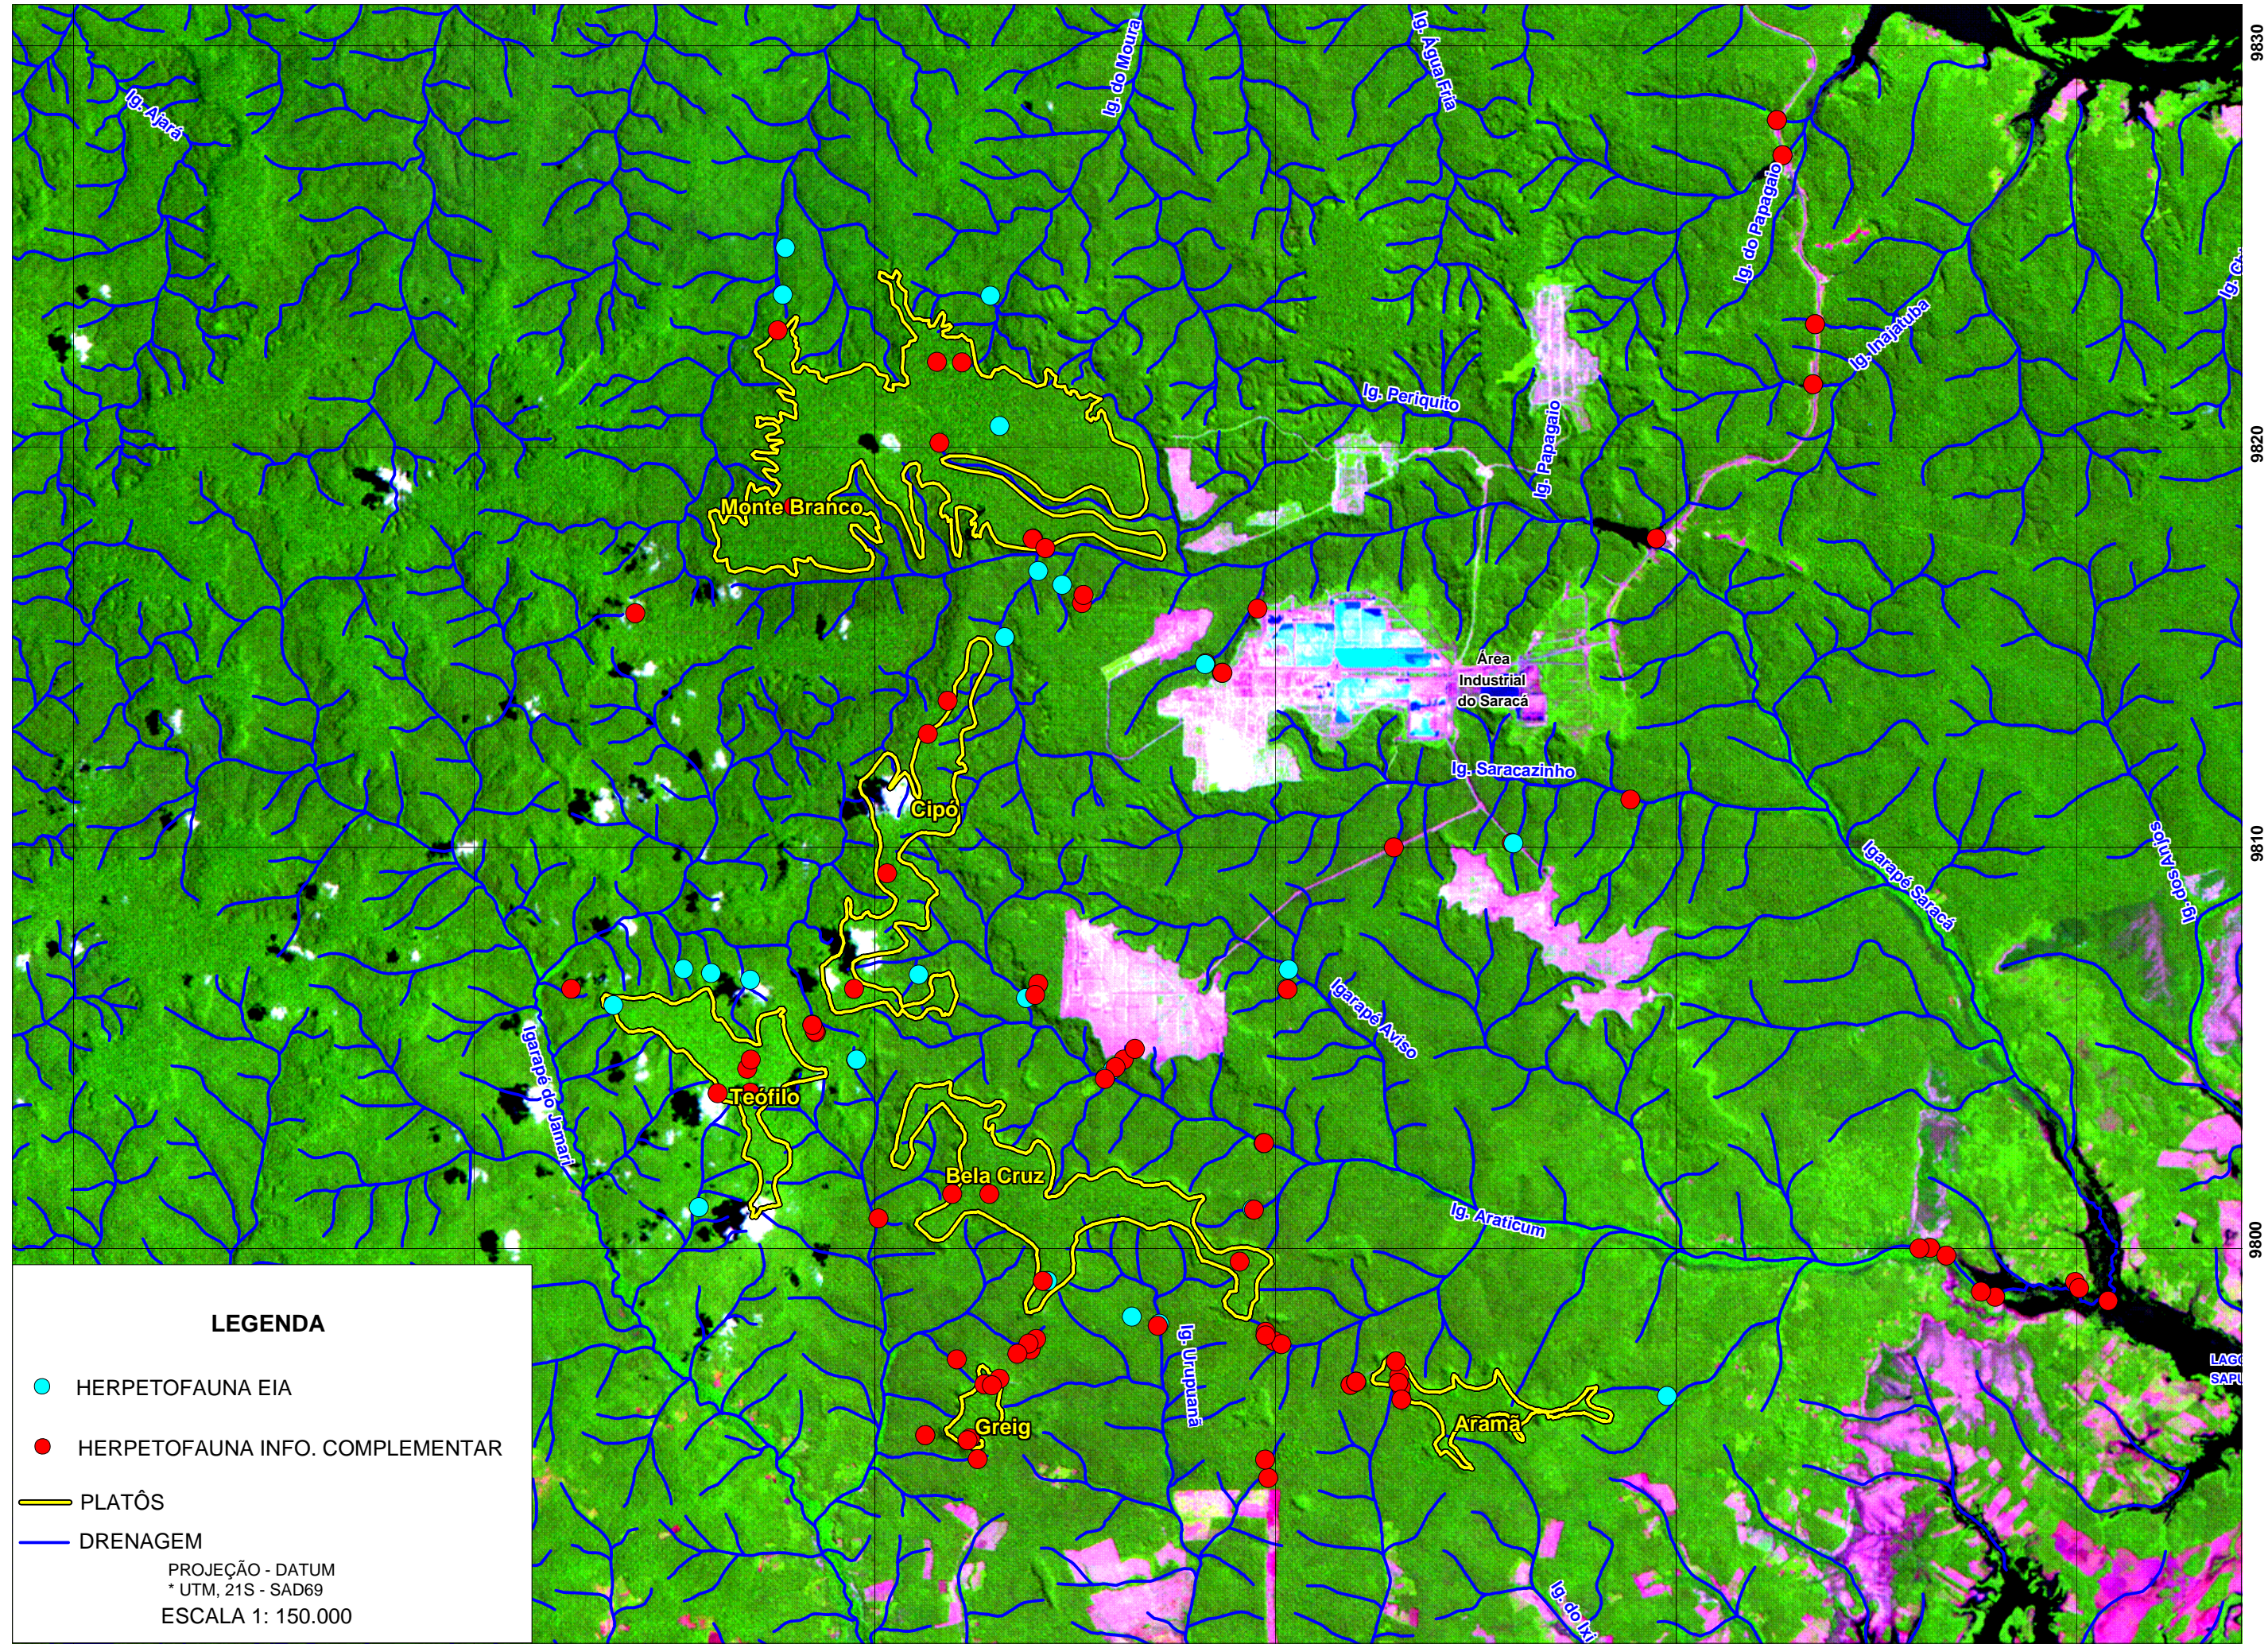

PONTOS DE AMOSTRAGEM DE HERPETOFAUNA

LEGENDA

- HERPETOFAUNA EIA
- HERPETOFAUNA INFO. COMPLEMENTAR
- PLATÔS
- DRENAGEM

PROJEÇÃO - DATUM
* UTM, 21S - SAD69
ESCALA 1: 150.000

540

550

560

570

580

9830

9820

9810

9800