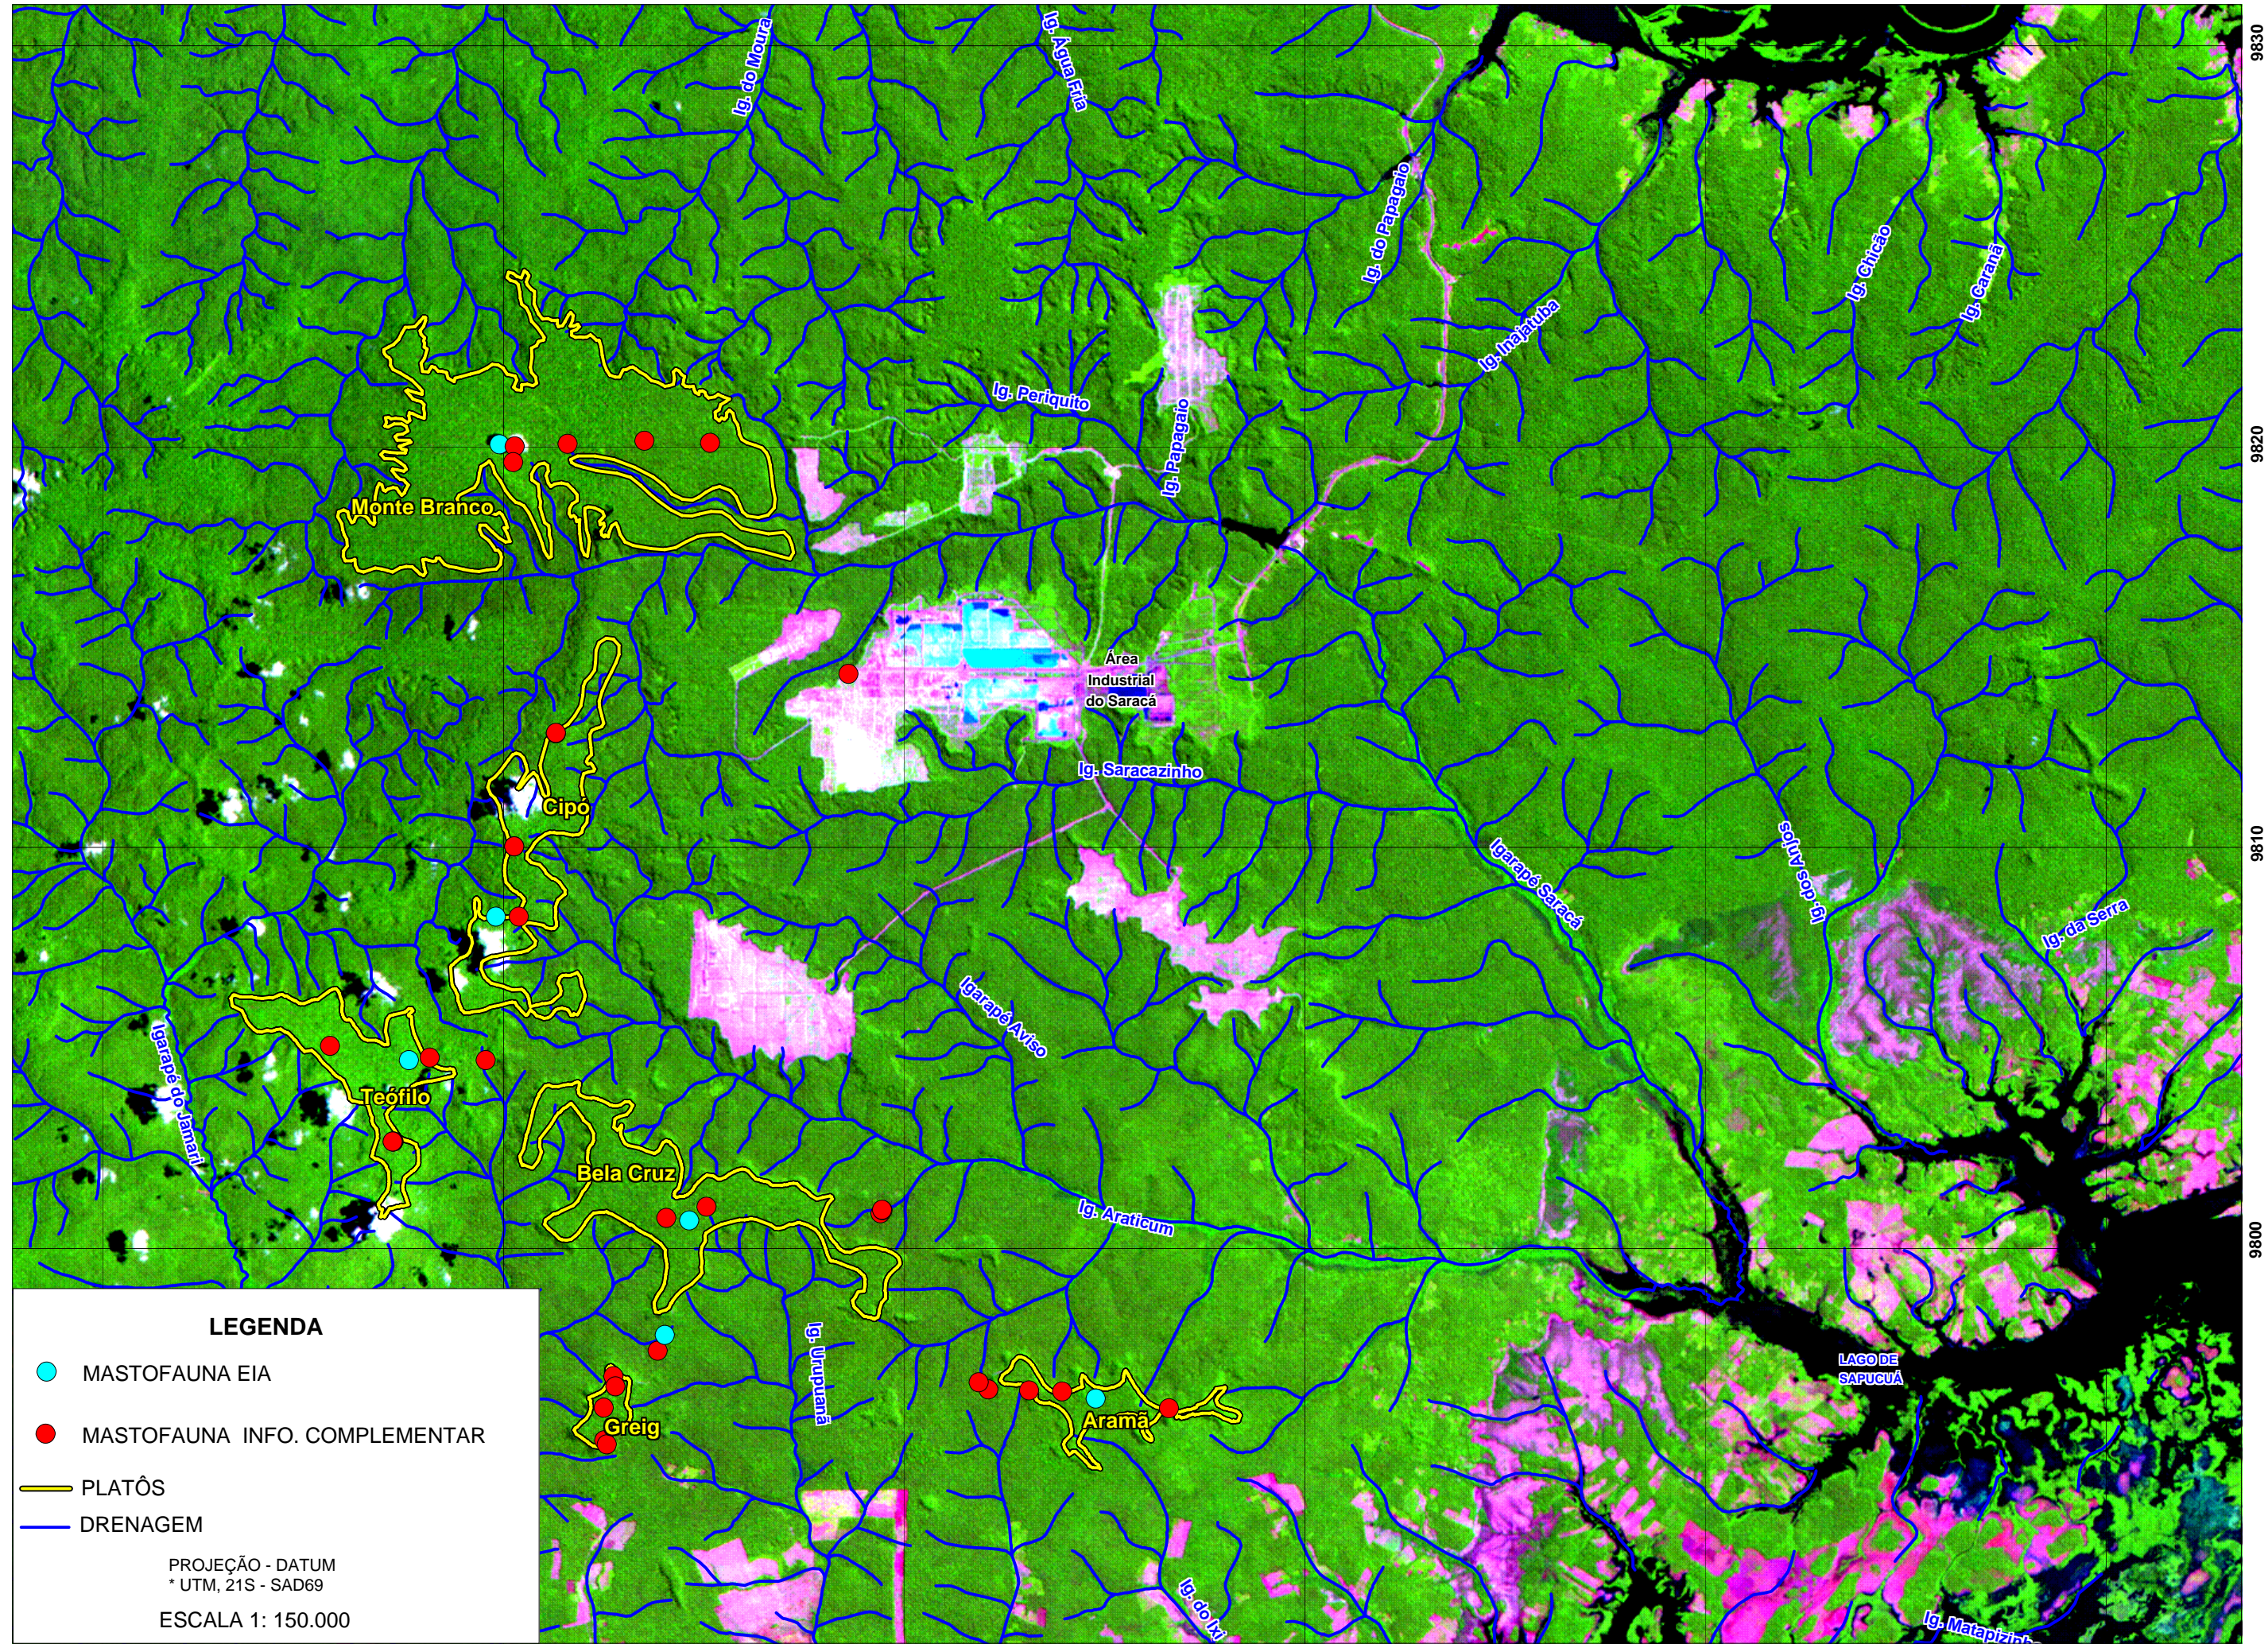

PONTOS DE AMOSTRAGEM DE MASTOFAUNA

LEGENDA

- MASTOFAUNA EIA
- MASTOFAUNA INFO. COMPLEMENTAR
- PLATÔS
- DRENAGEM

PROJEÇÃO - DATUM
* UTM, 21S - SAD69

ESCALA 1: 150.000

550

560

570

580

590

9830

9820

9810

9800