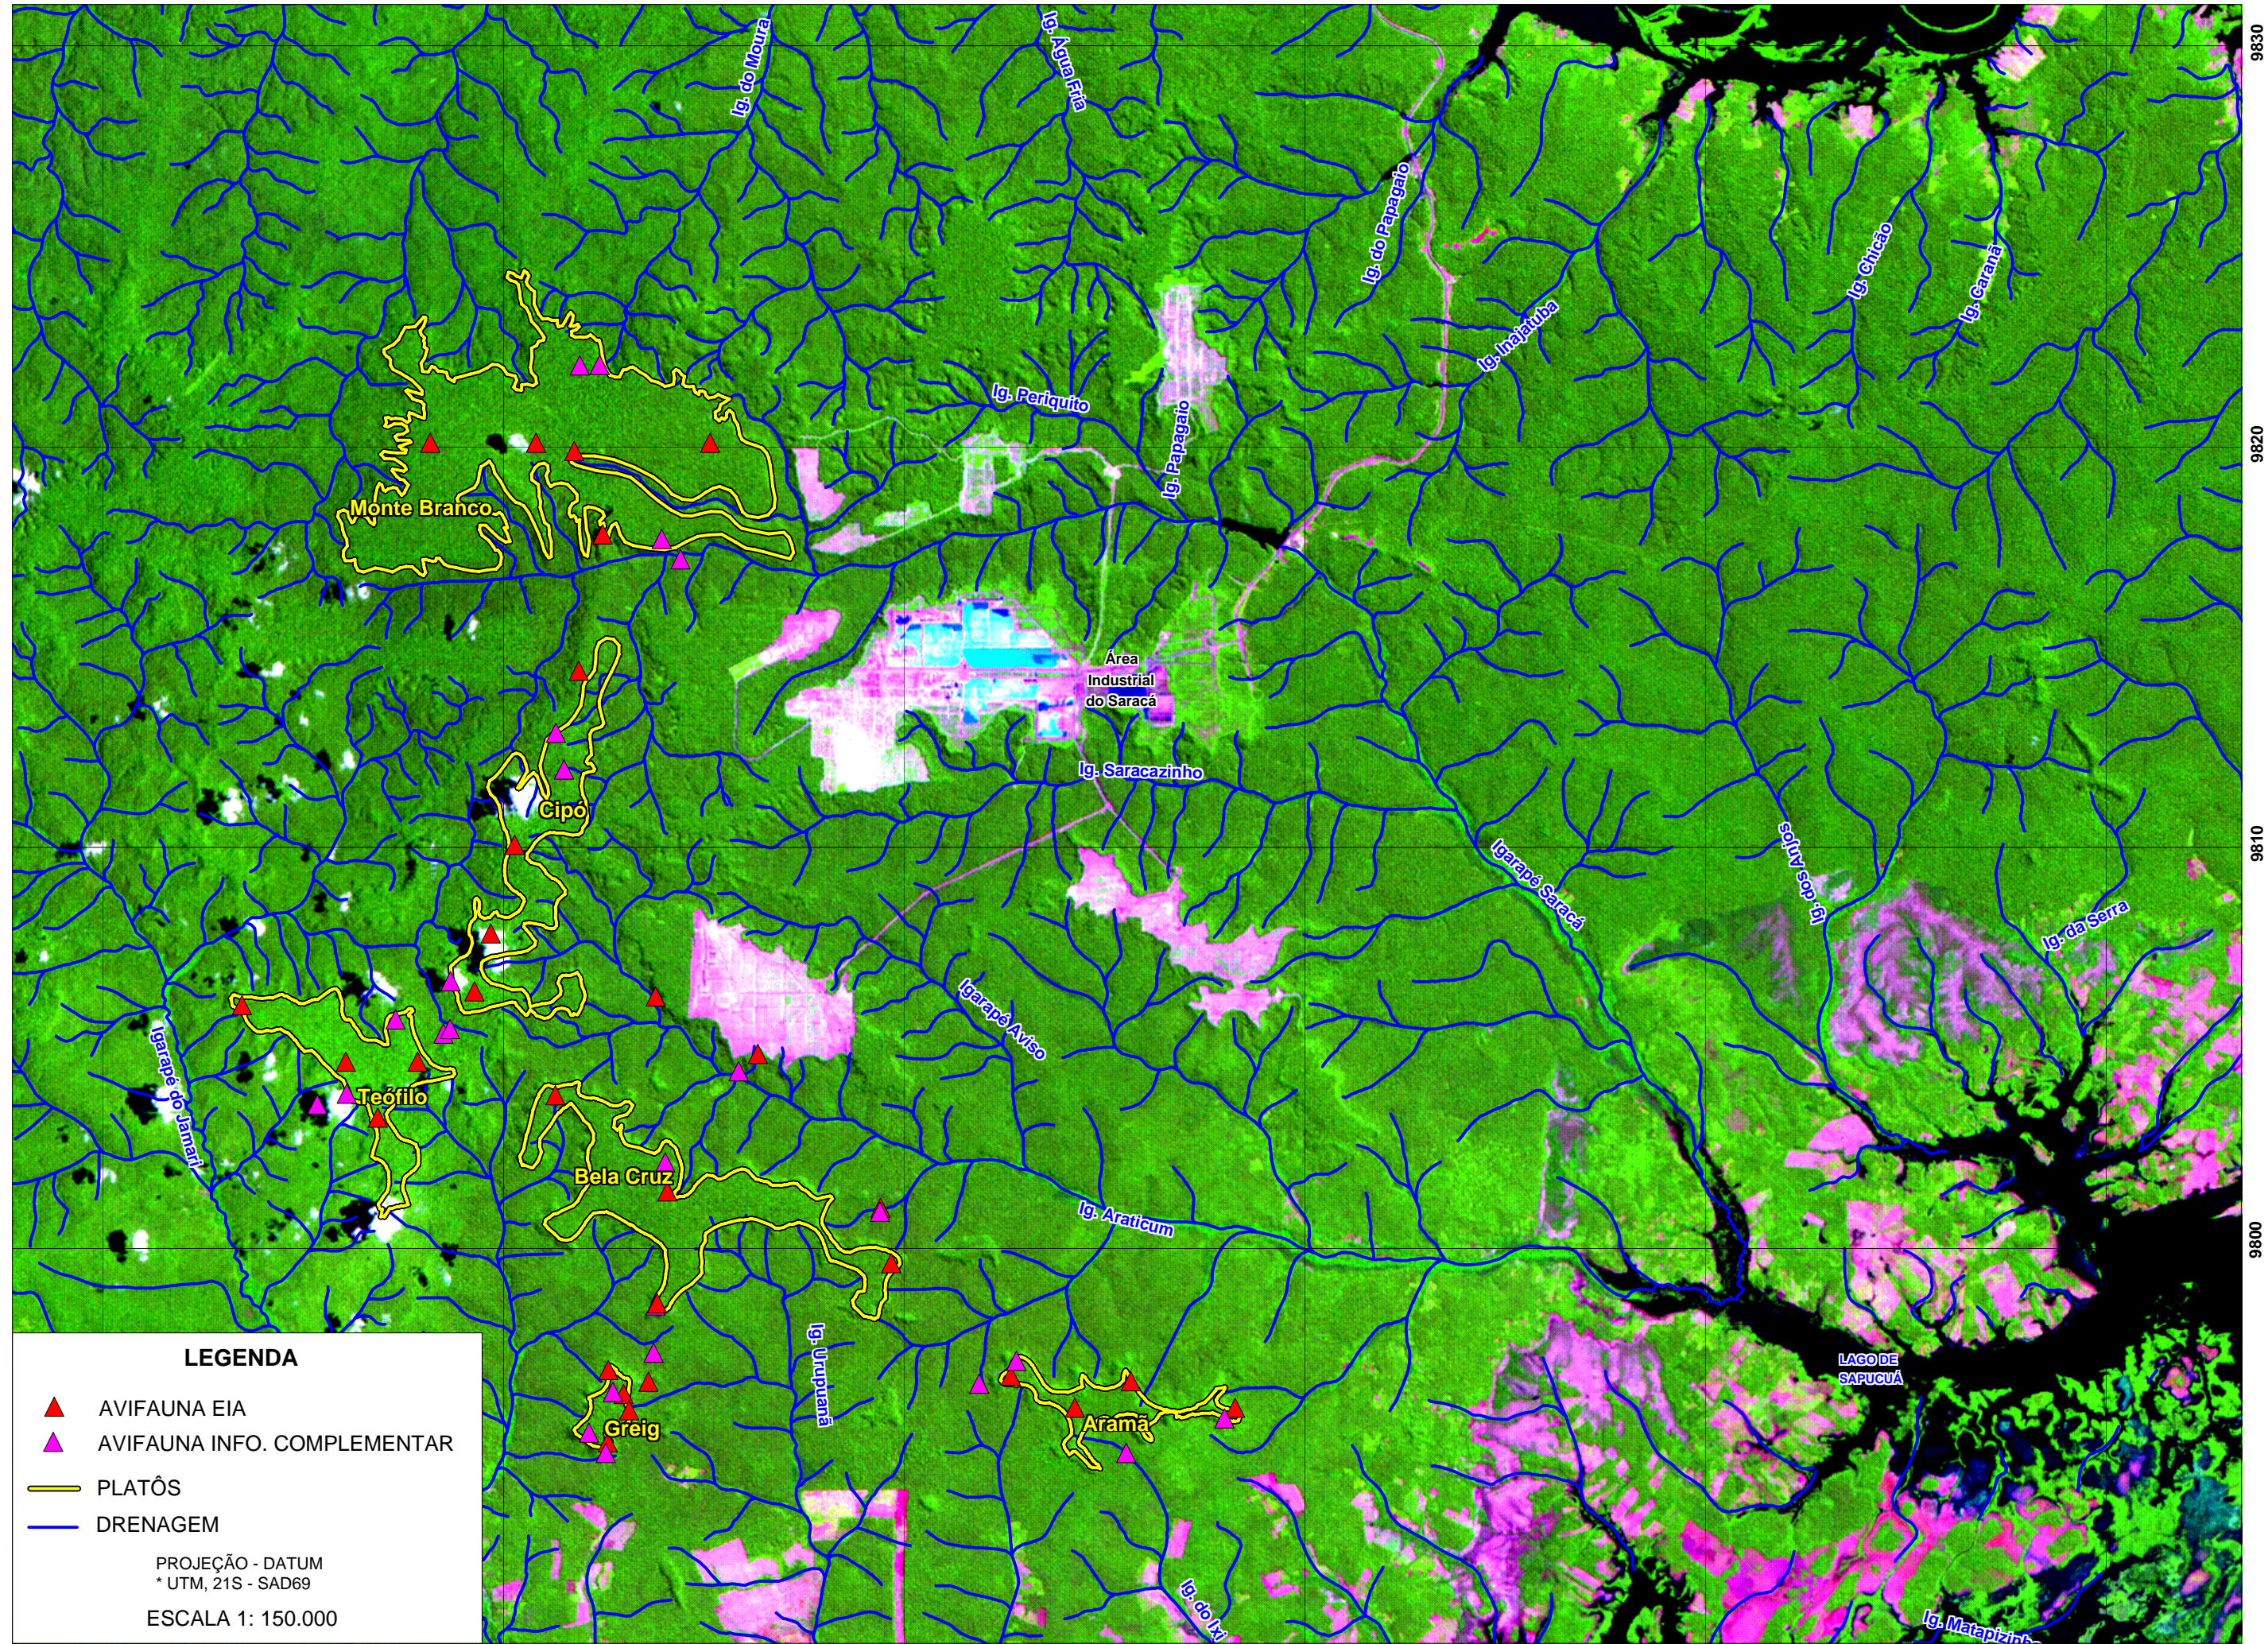

PONTOS DE AMOSTRAGEM DE AVIFAUNA

LEGENDA

- ▲ AVIFAUNA EIA
- ▲ AVIFAUNA INFO. COMPLEMENTAR
- PLATÔS
- DRENAGEM

PROJEÇÃO - DATUM
* UTM, 21S - SAD69
ESCALA 1: 150.000