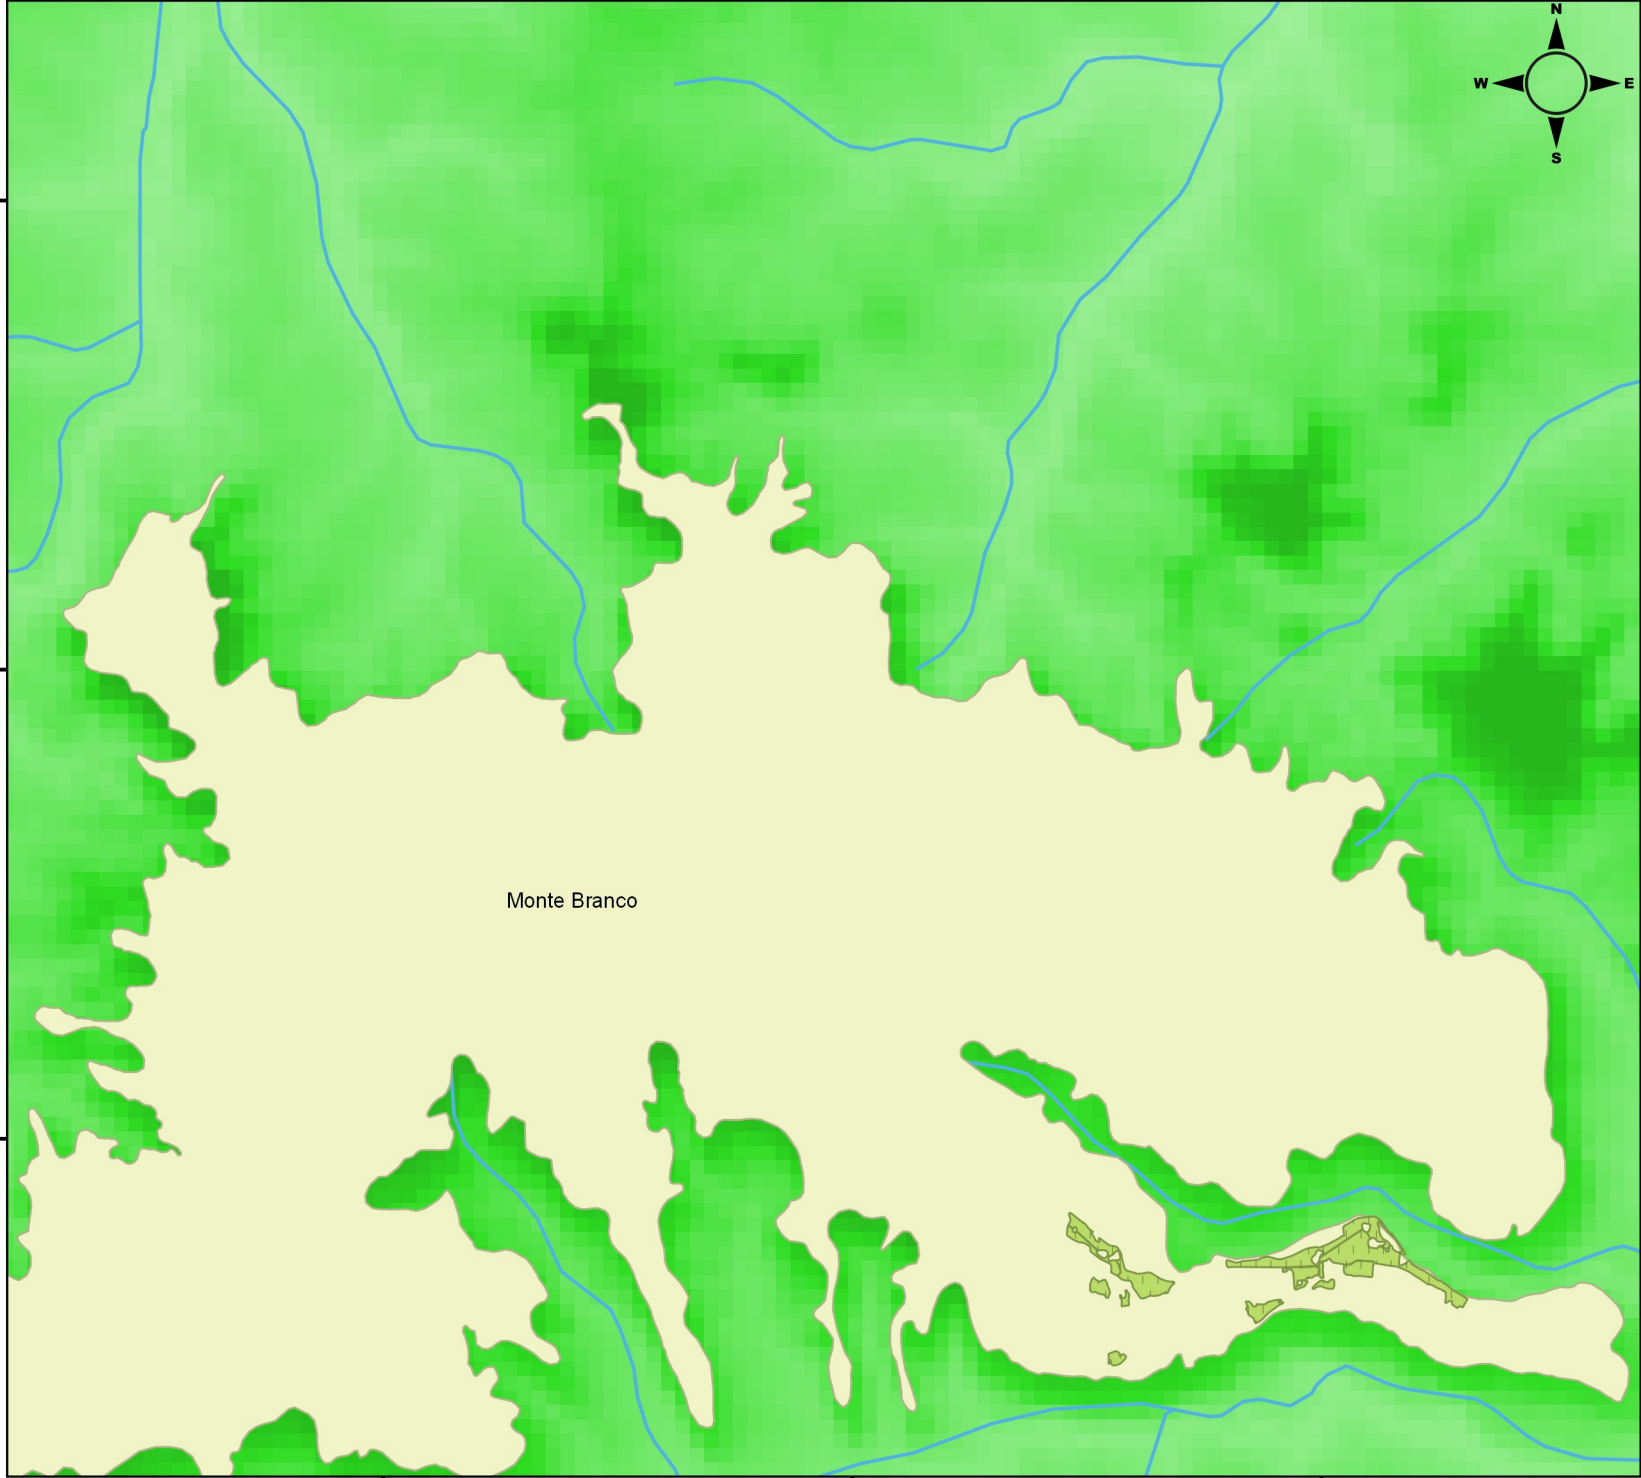

549030

552030

555030

9825030

9825030

982030

982030

9819030

9819030

Monte Branco

Legenda

-  Área refor. Monte Branco
-  Platô Monte Branco
-  Igarapés

Altitude

-  Baixo
- 
- 
-  Alto

MRN Mineração Rio do Norte		
DEPARTAMENTO DE CONTROLE AMBIENTAL - GSA		
Título: Localização da área reforestada no platô Monte Branco		
Estudo: Monitoramento Ambiental Anual - 2015	ID Estudo: E03.GSA.2015	Revisão: 0
Desenhista: Anderson G. Valentim	Data: 15/07/2016	
SISTEMA DE PROJEÇÃO CARTOGRÁFICA: UTM DATUM: SAD 69 ZONA: 21S		

549030

552030

555030