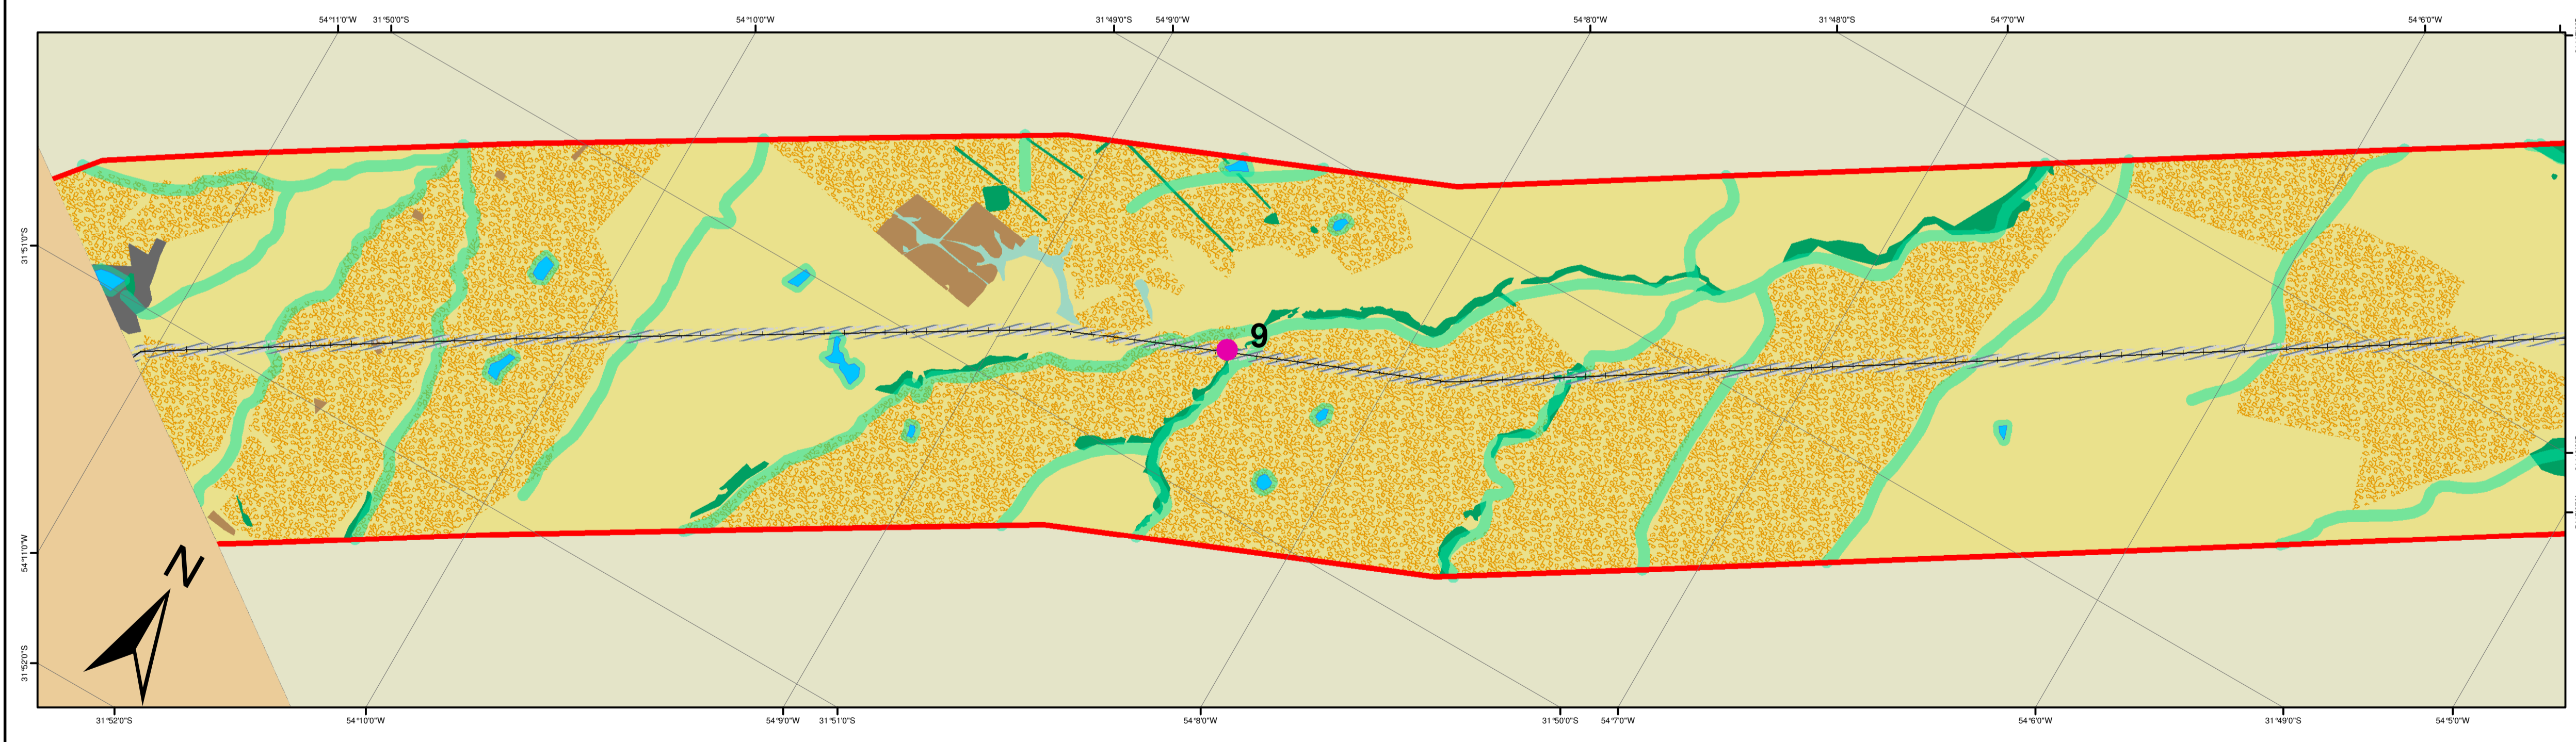

Localização na interligação elétrica Brasil - Uruguai

Convenções Cartográficas

Localização na interligação elétrica Brasil - Uruguai

PROJETO
INTERLIGAÇÃO ELÉTRICA BRASIL - URUGUAI

ESTUDO
ESTUDO DE IMPACTO AMBIENTAL - EIA / RIMA

MAPA
Vegetação AID - ADA

ESCALA 1:20.000 DATA **JULHO / 2012**

RESPONSÁVEL TÉCNICO
Geólogo Wilson Ricardo de Oliveira - CREA/SC 038039 - 5

ELABORADO POR ÓRGÃO FOLHA **V3 / 2/5 C**