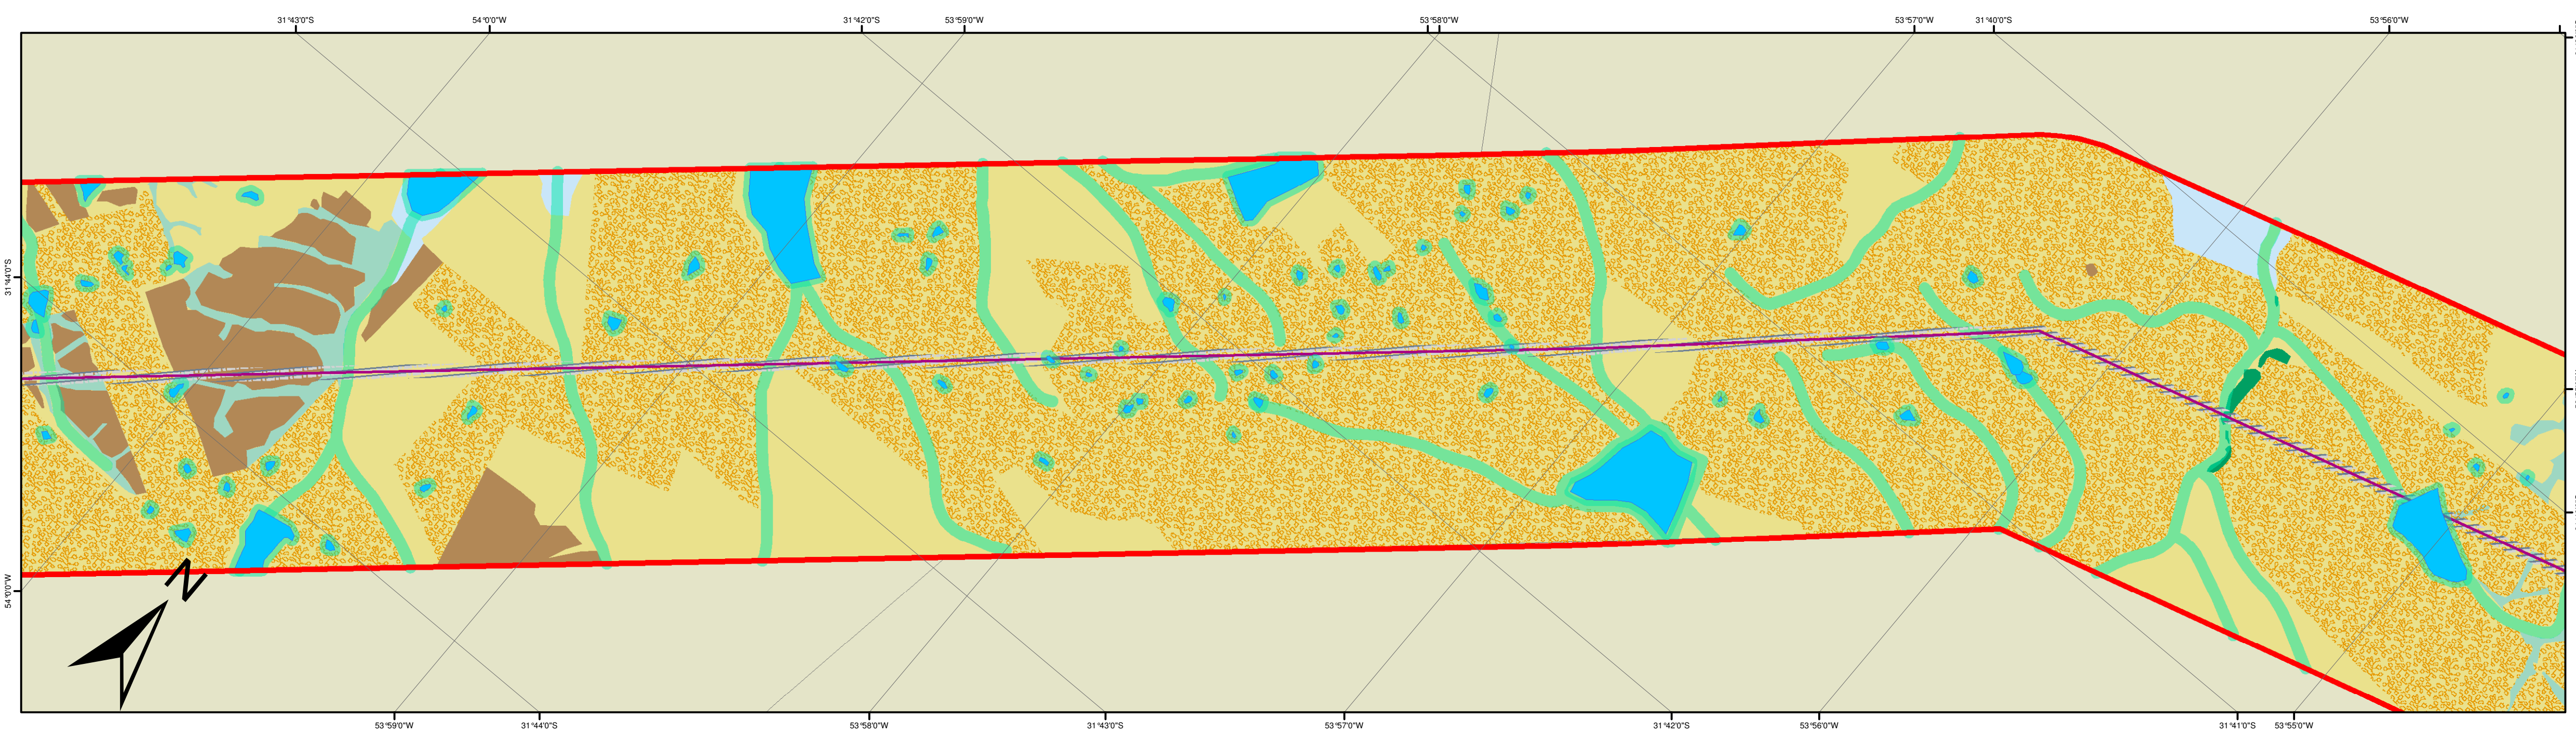

Localização na interligação elétrica Brasil - Uruguai

Convenções Cartográficas

Localização na interligação elétrica Brasil - Uruguai

PROJETO
INTERLIGAÇÃO ELÉTRICA BRASIL - URUGUAI

ESTUDO
ESTUDO DE IMPACTO AMBIENTAL - EIA / RIMA

MAPA
Vegetação AID - ADA

ESCALA 1:20.000 DATA **JULHO / 2012**

RESPONSÁVEL TÉCNICO
Geólogo Wilson Ricardo de Oliveira - CREA/SC 038039 - 5

ELABORADO POR  ÓRGÃO  FOLHA **V3 / 2/5 B**