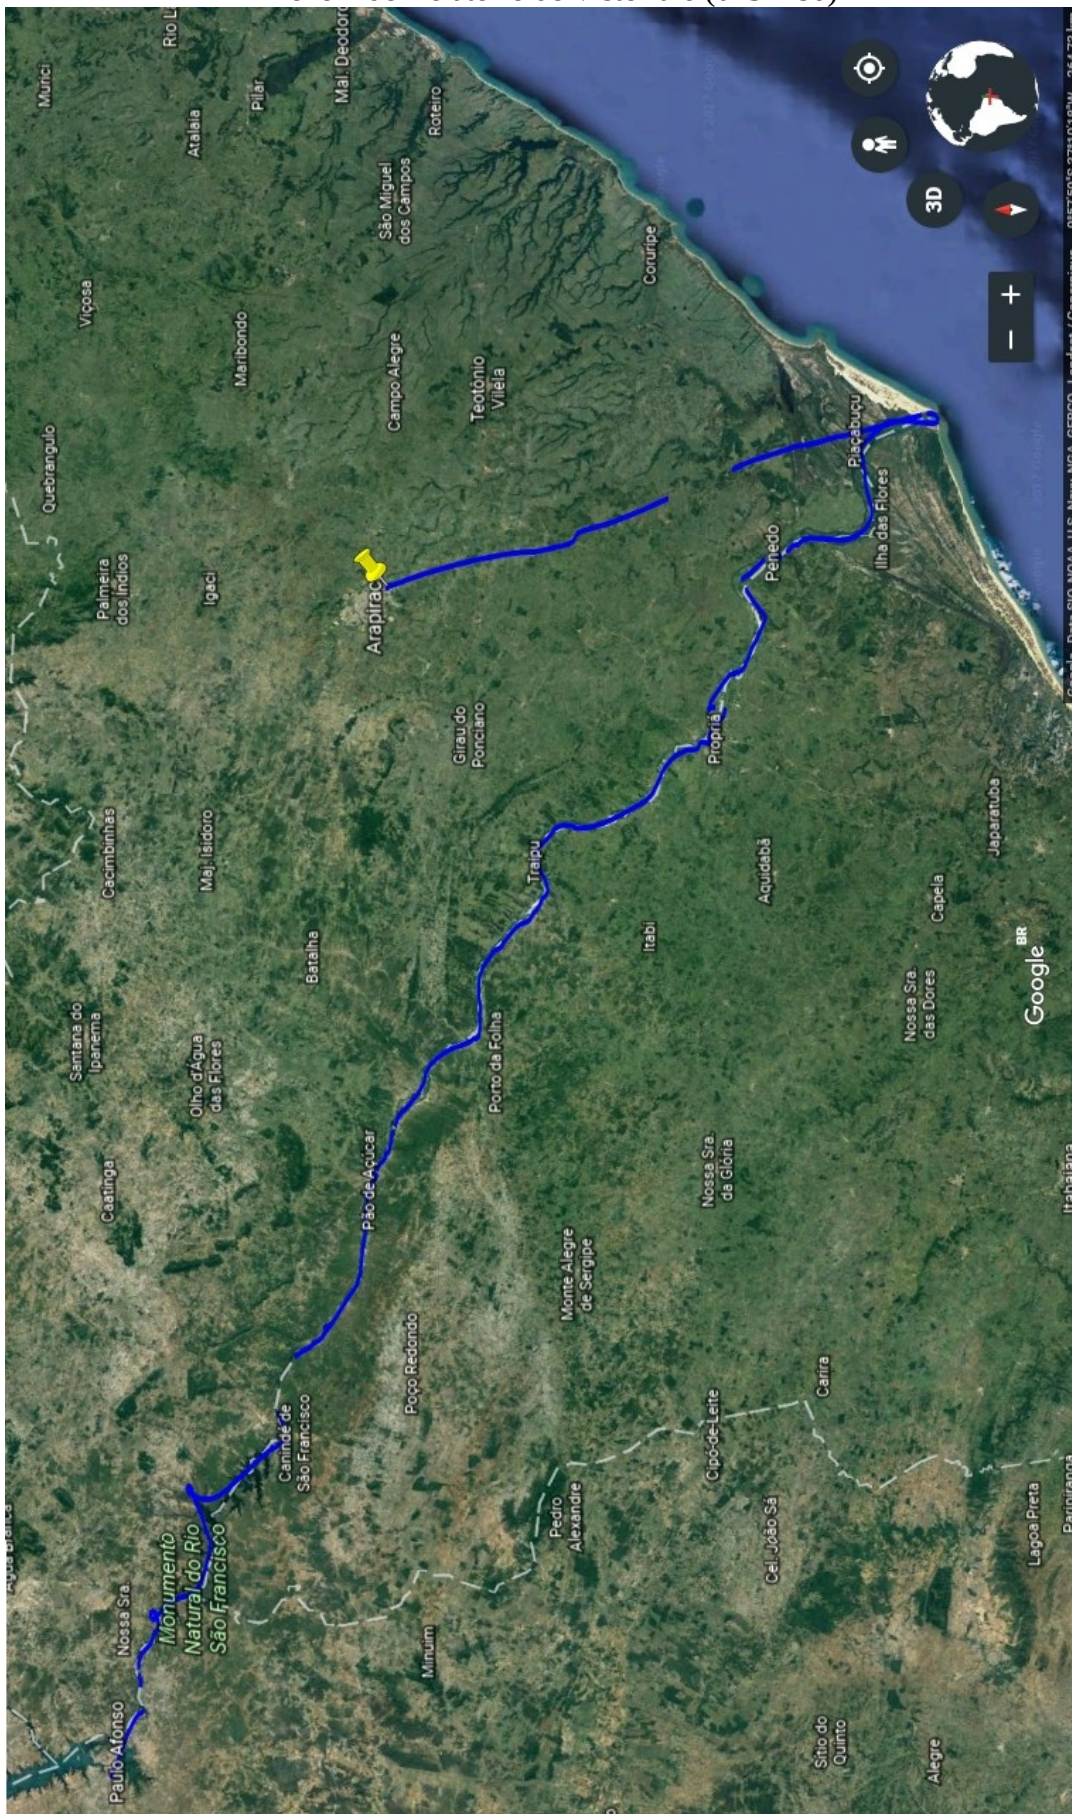

Anexo 2 do Relatório de Vistoria 6 (0451780)

Trecho do Rio São Francisco sobrevoado no dia 30/05/2017

Trecho do Rio São Francisco Sobrevoado no dia 31/05/2017