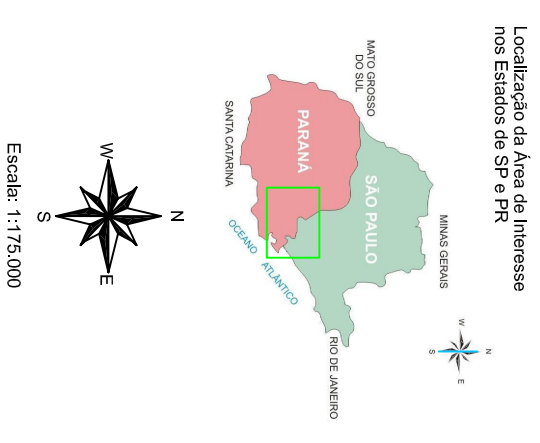

Localização dos Pontos Amostrais de Répteis

Ponto	Localidade	Ambiente
P01	Córrego Calixto	Mata
P02	Rio das Onças	Mata
P03	Rocha	Capoeira próxima Mata
P04	Mato Preto	taboal
P05	Bom Sucesso	Capoeira
P06	Piquiri, Ribeira	Mata
P07	Bonrruquer	Mata
P08	Ouro Grosso	Mata
P09	Criminosas	Capoeira
P10	Barra Bonita	Área brejosa de capoeira

CNMEC

Companhia Brasileira de Alumínio
CBA

EIA RIMA - UHE TIJUCO ALTO

Figura 3.3: 1-13
Pontos Amostrais - Répteis