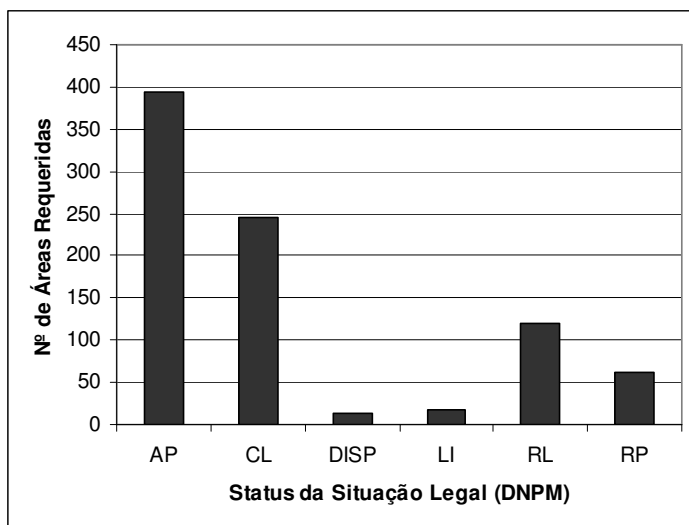

FIGURA 11.1.3/05 – DISTRIBUIÇÃO DOS PROCESSOS DE DIREITOS MINERÁRIOS REQUERIDOS NA AII CONFORME A SUA FASE DE TRAMITAÇÃO NO DNPM.

Fonte: DNPM, SET/2004

FASES DOS PROCESSOS: CL = Concessão de Lavra; RL = Requerimento de Lavra; LI = Licenciamento; AP = Autorização de Pesquisa; RP = Requerimento de Pesquisa; DISP = em Disponibilidade.

O Quadro 11.1.3/02 apresenta a relação das substâncias requeridas, considerando-se as denominações informadas pelo requerente em cada processo no DNPM. De forma geral, as rochas carbonáticas, que agrupa substâncias como calcário, calcário calcítico ou dolomítico, dolomito e mármore, considerando-se apenas os processos onde é o principal bem mineral de interesse, respondem por 58% (490 áreas) das substâncias requeridas. Em seguida, como substâncias de maior relevância, temos cerca de 68 áreas (8%) requeridas para talco (produto principal); caulim com 42 áreas (5%); ouro e granito/granito ornamental com 31 áreas cada (~4%), filito com 22 áreas (2,6%) e argila (2%).