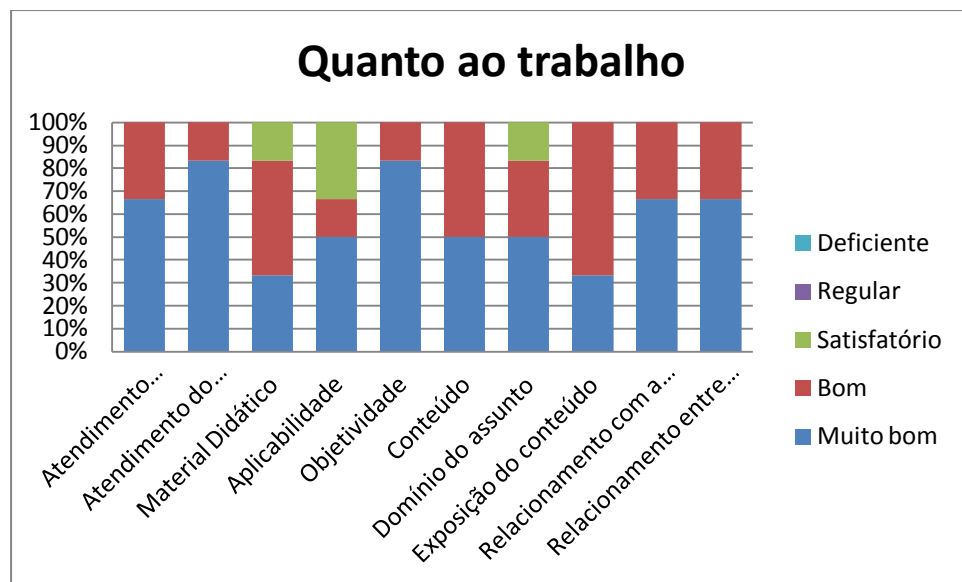

Anexo 2.1.2-3 - Avaliação de acompanhamento da Oficina de Captação de Recursos para entidades de interesse social - Jacareacanga

Gráfico 1 - Resultado da Avaliação de acompanhamento

Respostas abertas - Avaliações

Ficamos esperançosos. Valeu!
Realizar mais atividades dessa natureza para fortalecimento das instituições locais
Esta oficina foi ótima. A palestrante foi muito clara e bem comunicativa. Pena que o tempo foi pouco.
Maior carga horária