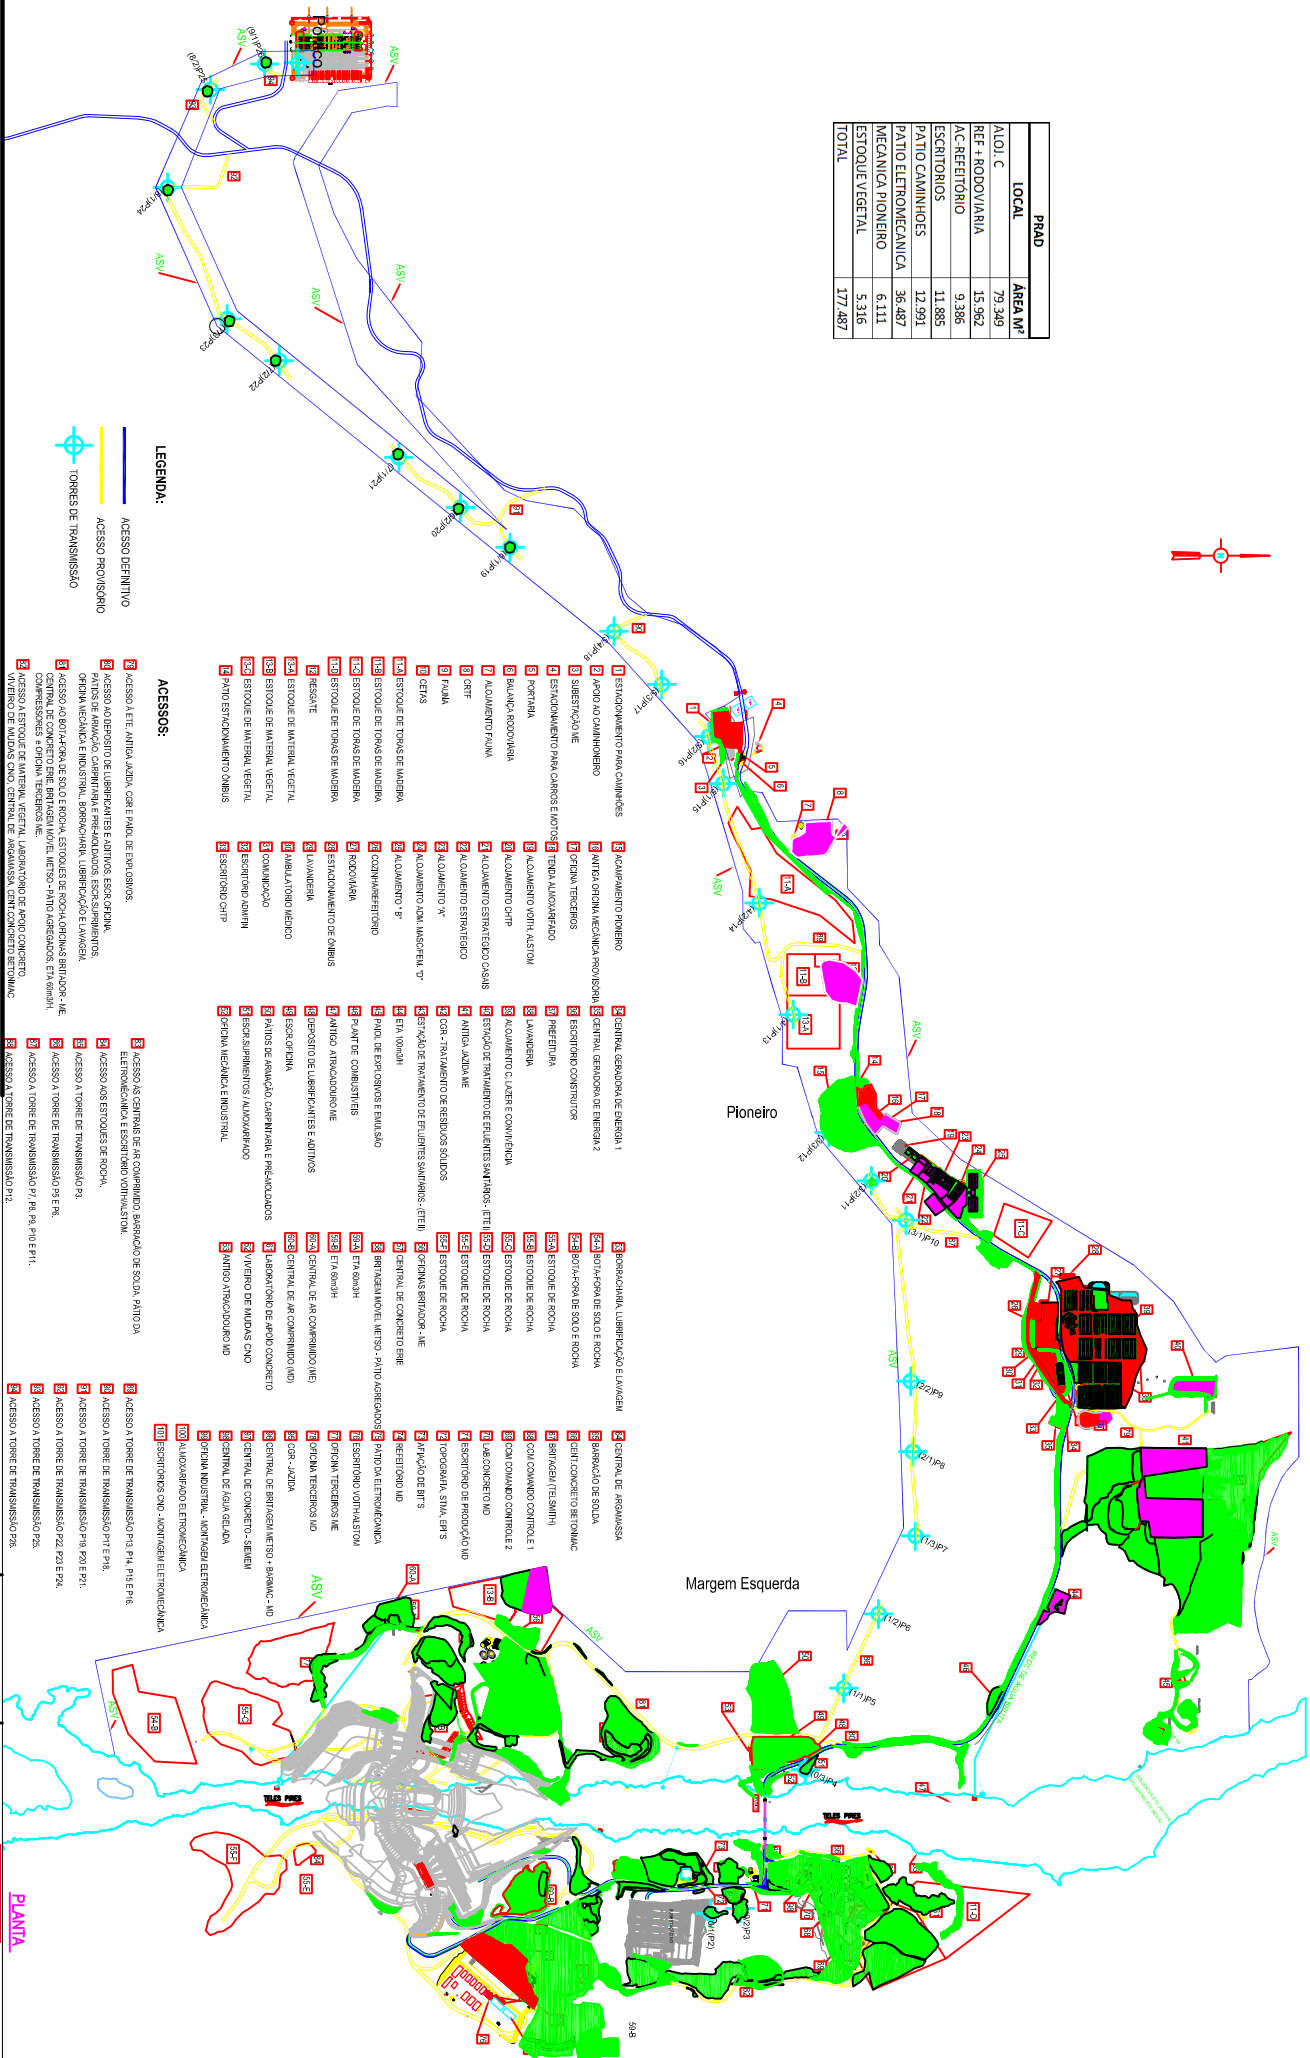

PRAD	
LOCAL	ÁREA M²
ALTO J. C	79.349
REF - RODOVIA/RIA	15.962
AC-REFEITÓRIO	9.386
ESCRITÓRIOS	11.885
PÁTIO CAMINHOS	12.991
MECÂNICA PIONEIRO	36.487
ESTOQUE VEGETAL	5.316
TOTAL	177.487

LEGENDA:

- ACCESSO DEFINITIVO
- ACCESSO PROVISÓRIO
- + TORRES DE TRANSMISSÃO

ACCESOS:

PRAD FALTANTE
TOTAL = 178.698 m²

PRAD EXECUTADO NO MÊS
TOTAL = 177.487 m²

OPERBERRCHT
TELES PIRES
LAYOUT PRAD UHE TELES PIRES
JANEIRO/16

NOTA-CORRIGAS E DIMENSÕES EM METRO, SALVO ONDE INDICADO:
E.C.: P.
W.A.P.