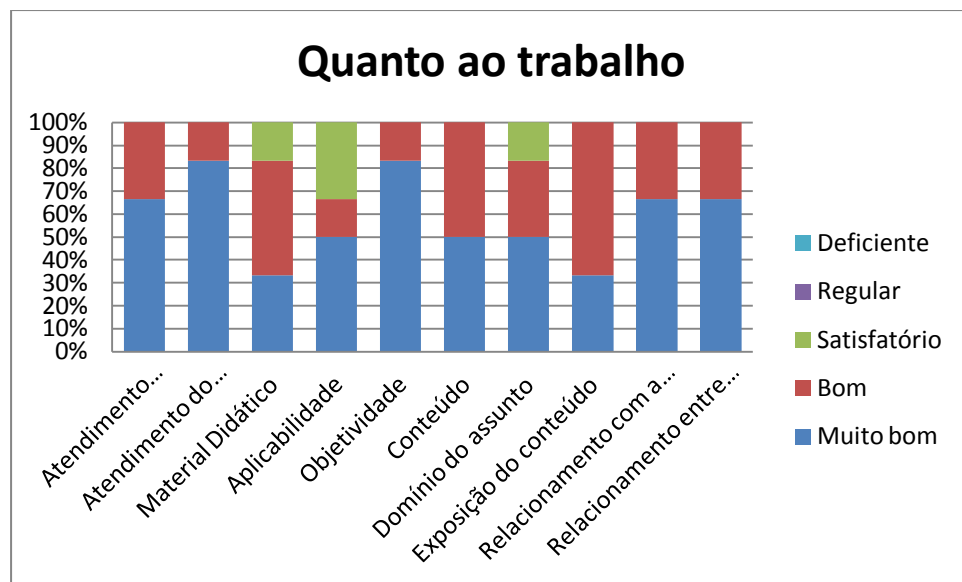

Anexo 62 - Avaliação de acompanhamento da Oficina de Captação de Recursos para entidades de interesse social e quadro de projetos pensados - Paranaíta

Gráfico 1 - Resultado da Avaliação de acompanhamento

Quadro de respostas abertas - Avaliações

Ficamos esperançosos. Valeu!
Realizar mais atividades dessa natureza para fortalecimento das instituições locais
Esta oficina foi ótima. A palestrante foi muito clara e bem comunicativa. Pena que o tempo foi pouco.
Maior carga horária