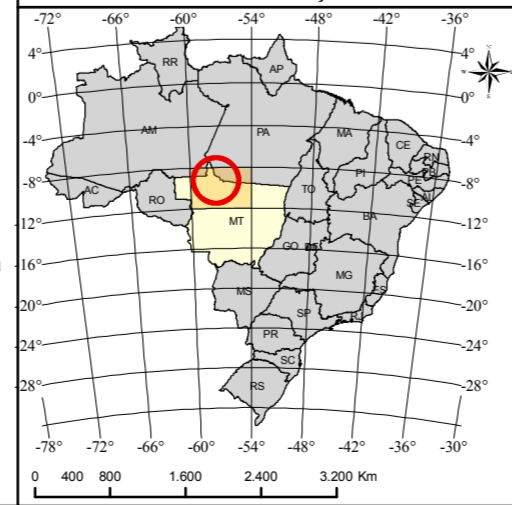

**LEGENDA**

- Pontos de Pesca
- Hidrografia
- Terras Indígenas
- Terra Indígena Apiaká do Pontal e Isolados
- Limite dos municípios
- Área Militar da Serra do Cachimbo

**Aldeias Indígenas**

- ▲ Aldeias Munduruku
- ▲ Aldeias Kayabi
- ▲ Aldeias Apiaká
- ◆ Casas de Moradores Apiaká ligados a Aldeia Mairowi
- Ⓜ - Residência do Cristovão e Lucinda

**LOCALIZAÇÃO**

**REFERÊNCIAS**

**ANEXO 7 :**

**PONTOS DE PESCA**

CLIENTE:

PROJETO: **UHE TELES PIRES**

**JGP Consultoria e Participações Ltda.**