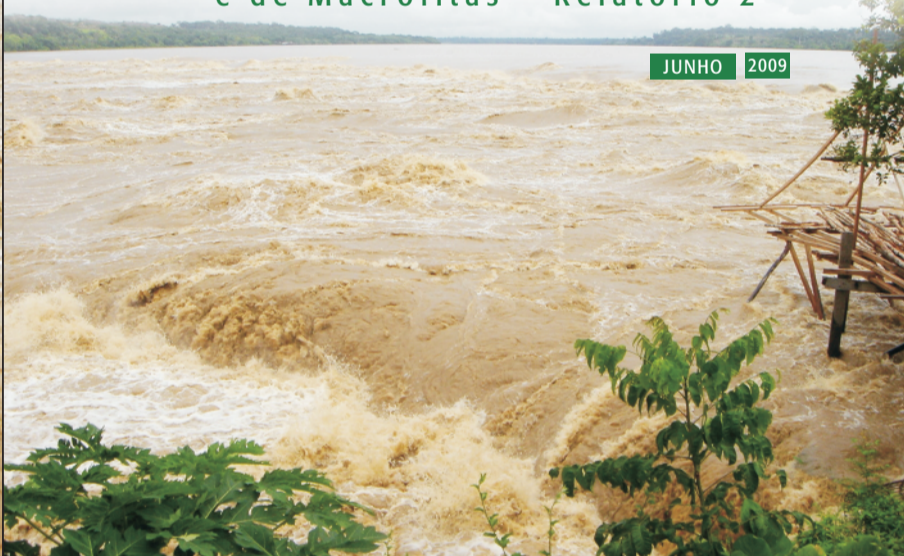

**UHE SANTO ANTÔNIO
NO RIO MADEIRA**

Monitoramento Limnológico
e de Macrófitas – Relatório 2

JUNHO 2009

**UHE SANTO ANTÔNIO
NO RIO MADEIRA**

Monitoramento Limnológico
e de Macrófitas – Relatório 2

JUNHO 2009