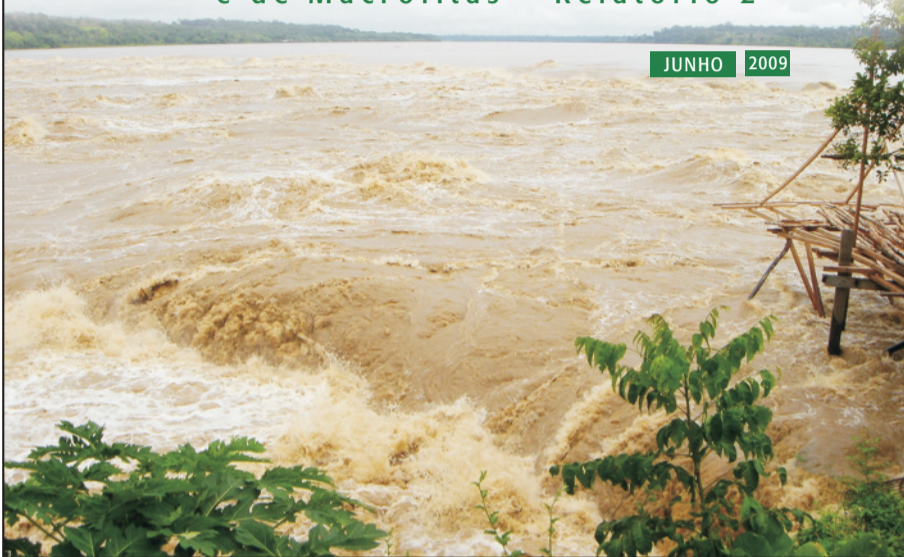

Monitoramento Limnológico
e de Macrófitas – Relatório 2

**UHE SANTO ANTÔNIO
NO RIO MADEIRA**

SETEMBRO 2009

Monitoramento Limnológico
e de Macrófitas – Relatório 2

**UHE SANTO ANTÔNIO
NO RIO MADEIRA**

Monitoramento Limnológico
e de Macrófitas – Relatório 2

JUNHO 2009

**UHE SANTO ANTÔNIO
NO RIO MADEIRA**

Monitoramento Limnológico
e de Macrófitas – Relatório 2

JUNHO 2009

SETEMBRO 2009