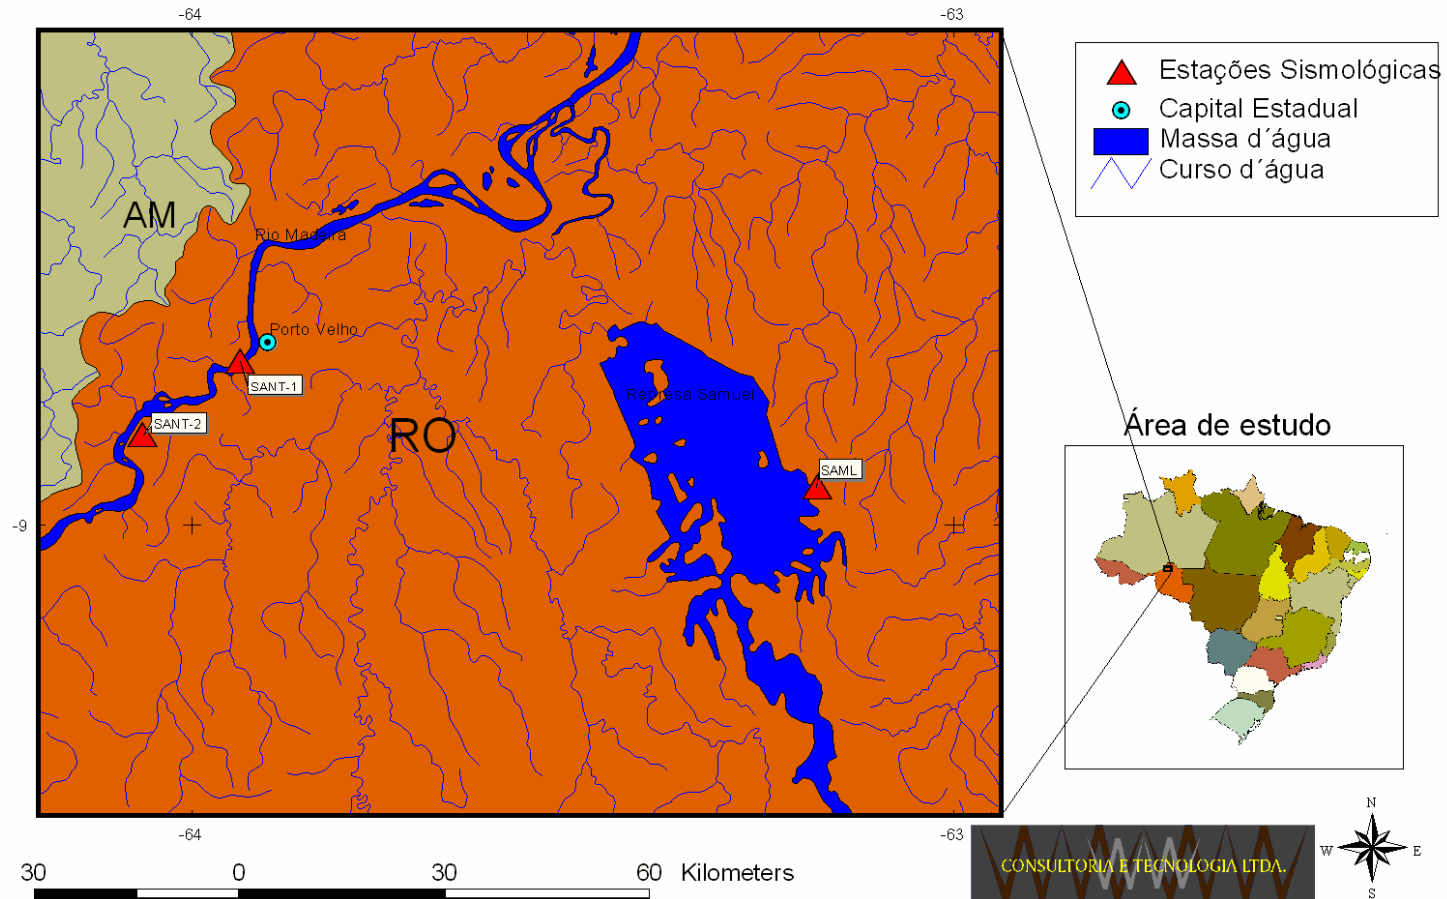

Imagens e Mapas

Estações Sismológicas

Estações Sismológicas

CONSULTORIA E TECNOLOGIA LTDA.

SANT-1

SANT-2

Estações Sismológicas

▲ Estações Sismológicas
□ Área 3

0 90 180 Meters

CONSULTORIA E TECNOLOGIA LTDA.

Área de estudo