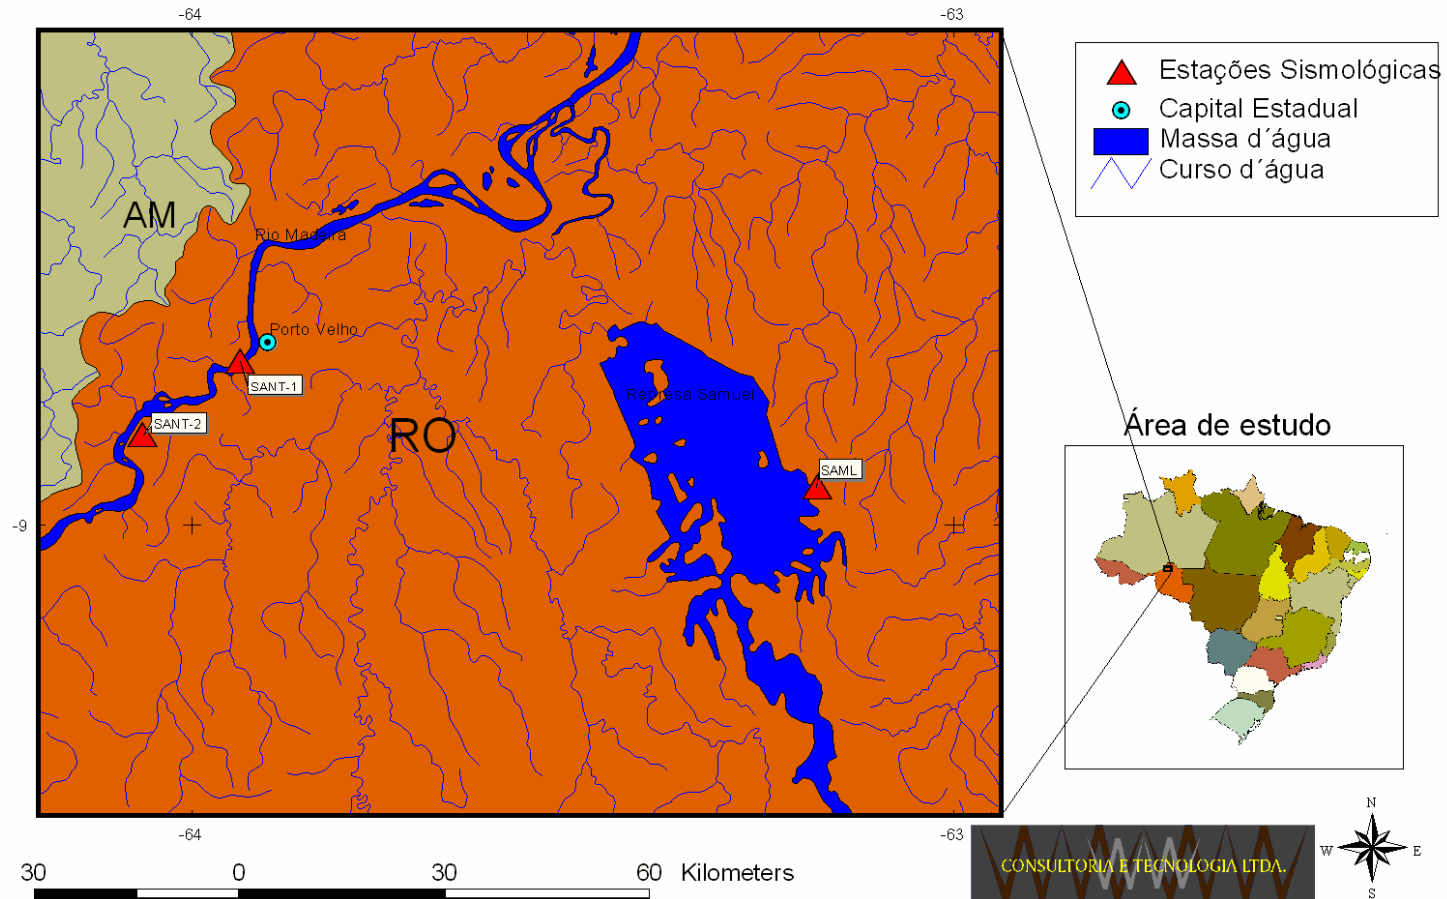

Imagens e Mapas

Estações Sismológicas

Estações Sismológicas

▲ Estações Sismológicas
□ Área 1

0 500 Meters

CONSULTORIA E TECNOLOGIA LTDA.

Área de estudo

SANT-1

SANT-2

Estações Sismológicas

▲ Estações Sismológicas
□ Área 3

0 90 180 Meters

CONSULTORIA E TECNOLOGIA LTDA.

Área de estudo