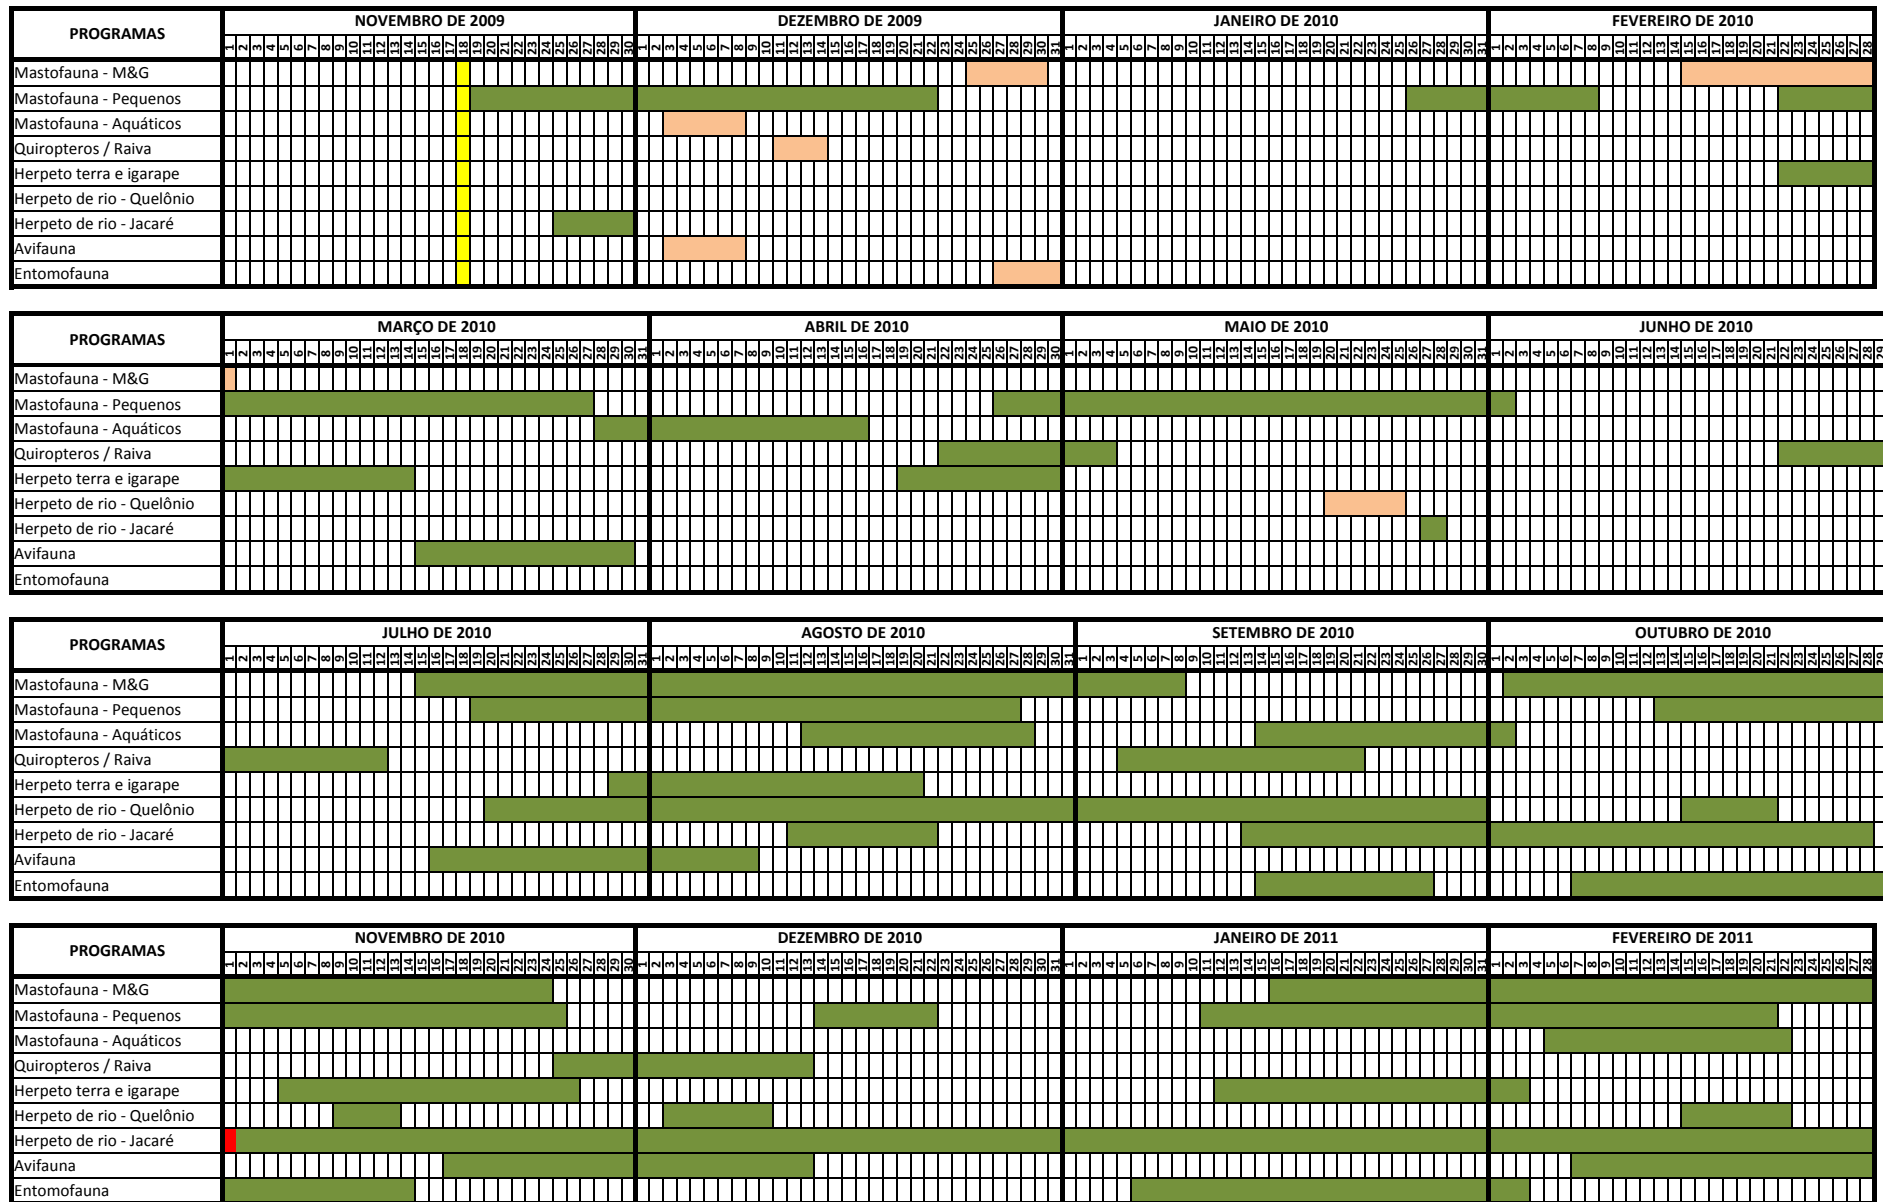

Cronograma de atividades das equipes de monitoramento de fauna atualizado em 09.04.2012

■ realizado
 ■ reconhecimento
 ■ concessão da licença do IBAMA
 ■ telemetria