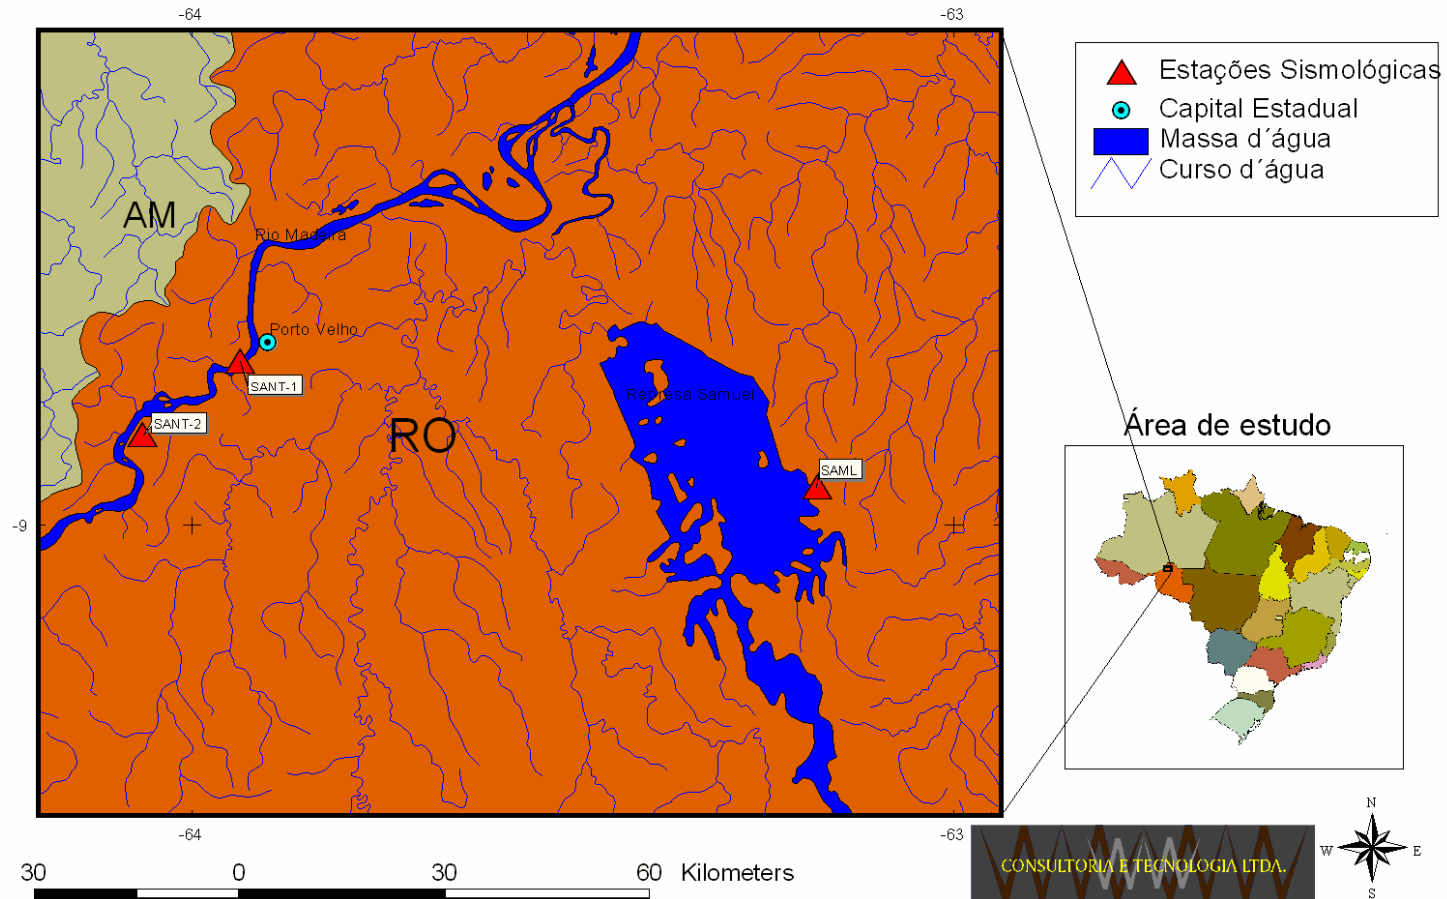

Imagens e Mapas

Estações Sismológicas

Estações Sismológicas

▲ Estações Sismológicas
□ Área 1

0 500 Meters

CONSULTORIA E TECNOLOGIA LTDA.

Área de estudo

Estações Sismológicas

▲ Estações Sismológicas
□ Área 3

0 90 180 Meters

CONSULTORIA E TECNOLOGIA LTDA.

Área de estudo