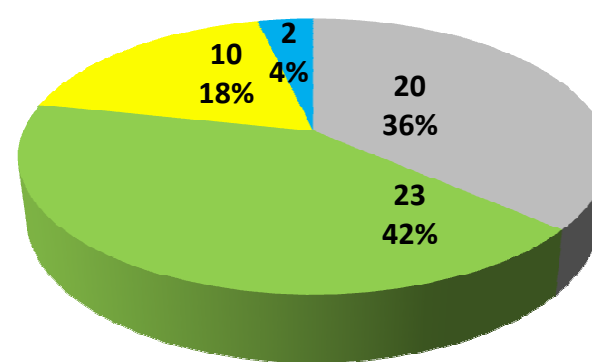

**CESBE E CONTRATADAS**  
Total 533

**EDP E CONTRATADAS**  
Total 55

**EDP e CESBE**  
Total 588

**DIVS REGIÃO**  
**LARANJAL DO JARÍ**  
**MONTE DOURADO**  
**VITÓRIA DO JARI**