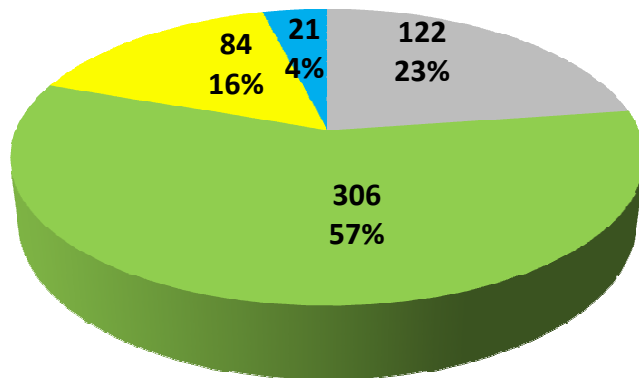

**CESBE E CONTRATADAS**  
Total 533

**EDP E CONTRATADAS**  
Total 55

**EDP e CESBE**  
Total 588

**DIVS REGIÃO**  
**LARANJAL DO JARÍ**  
**MONTE DOURADO**  
**VITÓRIA DO JARI**