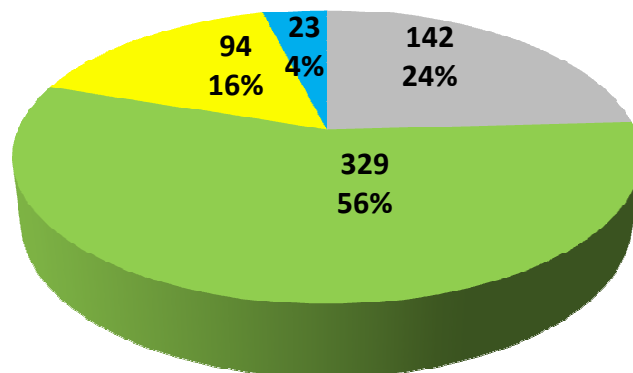

**CESBE E CONTRATADAS**  
Total 533

**EDP E CONTRATADAS**  
Total 55

**EDP e CESBE**  
Total 588

**DIVS REGIÃO**  
**LARANJAL DO JARÍ**  
**MONTE DOURADO**  
**VITÓRIA DO JARI**