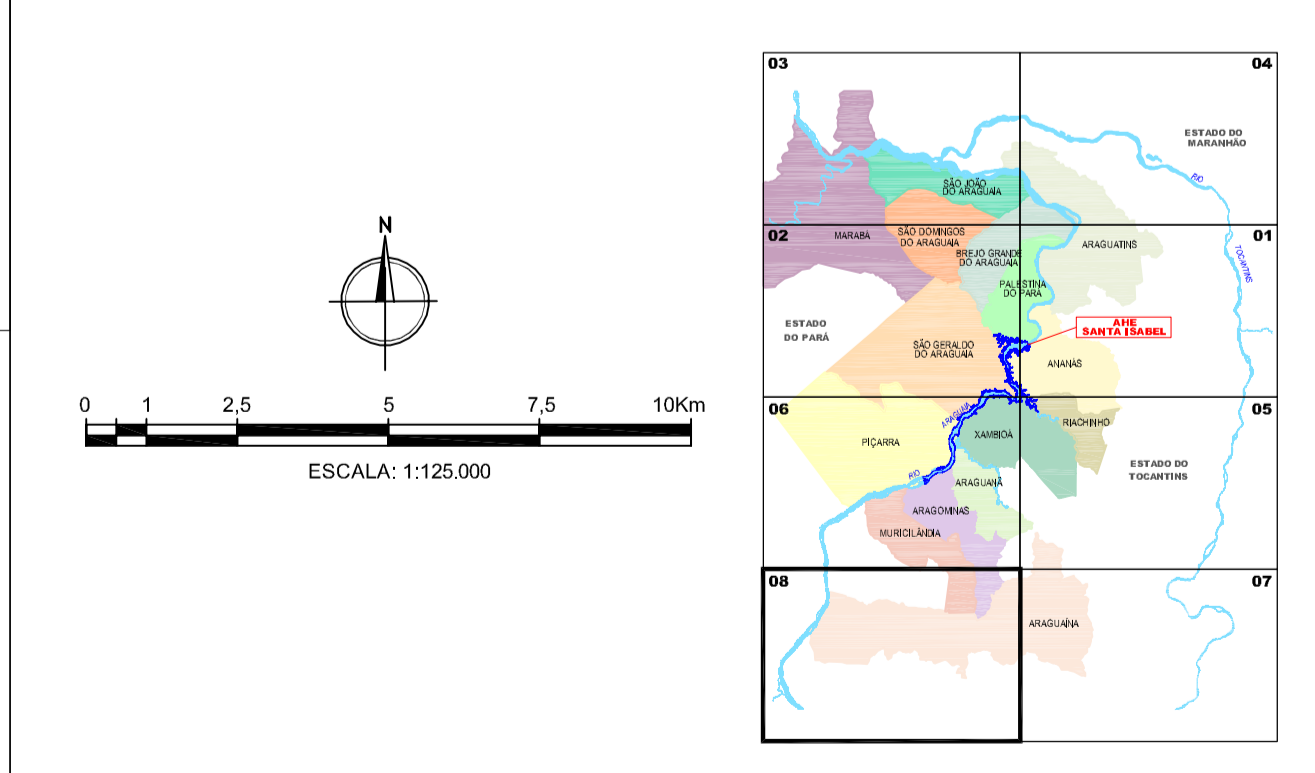

✕ PONTOS DE INTERESSE HISTÓRICO, CULTURAL E PISAGÍSTICO

CONSORCIO GESAI - GERAÇÃO SANTA ISABEL
AHE SANTA ISABEL - ESTUDO IMPACTO AMBIENTAL

Thema: **APÊNDICE 57**
MAPA DO PATRIMÔNIO HISTÓRICO CULTURAL E PISAGÍSTICO

Responsible: ENG. ARQUITETO JOSÉ BOVENDETTI / ENG. AGR. NELSON SILVEIRA / PROJ. ARQ. ILLIANE S. DE LIMA NAKES / ENG. CIVIL ROZANE NOGUEIRA / OPERADORA SIG ALINE GALDINO

Coordenador: CRISA/RS - 22.818 / CRISA/RS - 67.895 / CRISA/RS - 43.582 / CRISA/RS - 96.347

Nº de Contrato: 135.356

Etapa Projeto: EXECUÇÃO

Data: JUN/2010

Escala: 1:125.000

Projeto: CRISA/RS - 08 de 08 DO

Revisão: 11144