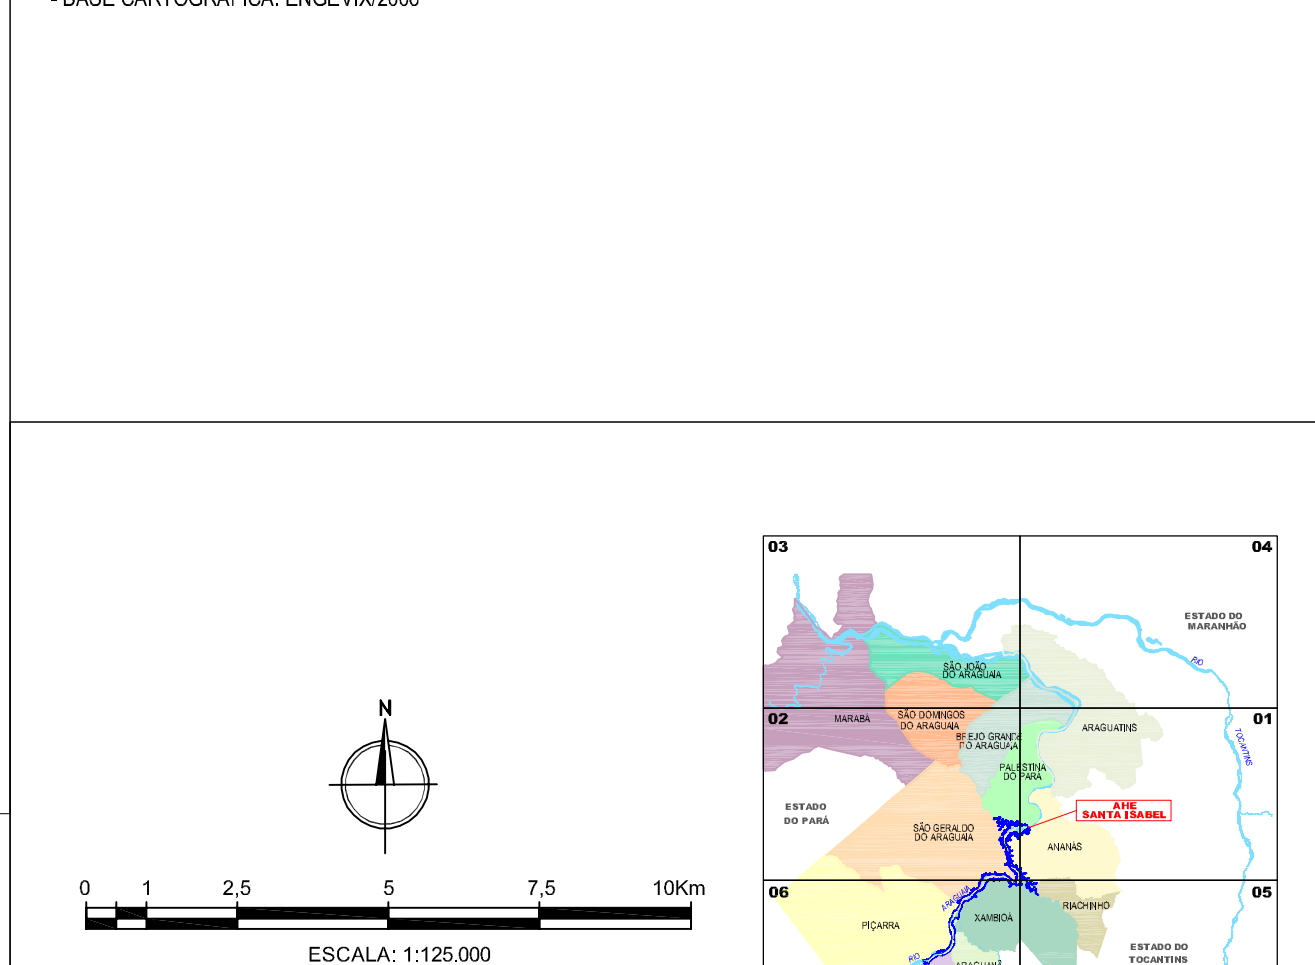

✕ PONTOS DE INTERESSE HISTÓRICO, CULTURAL E PISAGÍSTICO

Ponto	Município	Parque de Interesse	Patrimônio Cultural	Patrimônio Paisagístico Turístico
91	Araguaína	Parque de Interesse		
92	Araguaína	Parque de Interesse		
93	Araguaína	Parque de Interesse		
94	Araguaína	Parque de Interesse		
95	Araguaína	Parque de Interesse		
96	Araguaína	Parque de Interesse		
97	Araguaína	Parque de Interesse		
98	Araguaína	Parque de Interesse		
99	Araguaína	Parque de Interesse		
100	Araguaína	Parque de Interesse		
101	Araguaína	Parque de Interesse		
102	Araguaína	Parque de Interesse		
103	Araguaína	Parque de Interesse		
104	Araguaína	Parque de Interesse		
105	Araguaína	Parque de Interesse		
106	Araguaína	Parque de Interesse		
107	Araguaína	Parque de Interesse		
108	Araguaína	Parque de Interesse		
109	Araguaína	Parque de Interesse		
110	Araguaína	Parque de Interesse		
111	Araguaína	Parque de Interesse		
112	Araguaína	Parque de Interesse		
113	Araguaína	Parque de Interesse		
114	Araguaína	Parque de Interesse		
115	Araguaína	Parque de Interesse		
116	Araguaína	Parque de Interesse		
117	Araguaína	Parque de Interesse		
118	Araguaína	Parque de Interesse		
119	Araguaína	Parque de Interesse		
120	Araguaína	Parque de Interesse		

Ponto	Município	Parque de Interesse	Patrimônio Cultural	Patrimônio Paisagístico Turístico
121	Araguaína	Parque de Interesse		
122	Araguaína	Parque de Interesse		
123	Araguaína	Parque de Interesse		
124	Araguaína	Parque de Interesse		
125	Araguaína	Parque de Interesse		
126	Araguaína	Parque de Interesse		
127	Araguaína	Parque de Interesse		
128	Araguaína	Parque de Interesse		
129	Araguaína	Parque de Interesse		
130	Araguaína	Parque de Interesse		
131	Araguaína	Parque de Interesse		
132	Araguaína	Parque de Interesse		
133	Araguaína	Parque de Interesse		
134	Araguaína	Parque de Interesse		
135	Araguaína	Parque de Interesse		
136	Araguaína	Parque de Interesse		
137	Araguaína	Parque de Interesse		
138	Araguaína	Parque de Interesse		
139	Araguaína	Parque de Interesse		
140	Araguaína	Parque de Interesse		
141	Araguaína	Parque de Interesse		
142	Araguaína	Parque de Interesse		
143	Araguaína	Parque de Interesse		
144	Araguaína	Parque de Interesse		
145	Araguaína	Parque de Interesse		
146	Araguaína	Parque de Interesse		
147	Araguaína	Parque de Interesse		
148	Araguaína	Parque de Interesse		
149	Araguaína	Parque de Interesse		
150	Araguaína	Parque de Interesse		

CONSÓRCIO GESAI - GERAÇÃO SANTA ISABEL
AHE SANTA ISABEL - ESTUDO IMPACTO AMBIENTAL

APÊNDICE 57
MAPA DO PATRIMÔNIO HISTÓRICO CULTURAL E PISAGÍSTICO

Responsável: ENP. WERTELLER JOSÉ BOBROWICZ
ENP. AGR. NELSON SILVEIRA
Projeto: ADV./SOCIO. CARLOS EDUARDO CALDAROLI
Verificação: ENP. AGR. ELIANE S. DE LIMA NAKES
Aprovação: ENP. PL. ROSANE NOGUEIRA
Desenho: OPERADORA SIG ALINE MALDINI

Cadastre: CREA/RS - 22.818
OEA/RS - 67.895
OEA/SP - 135.356
OEA/RS - 43.582
OEA/RS - 96.347

Etapa Projeto: EXECUÇÃO
Nº de Contrato:
Data: JUN/2010
Data: JUN/2010
Data: JUN/2010

Escala: 1:125.000
Folha: 07 de 08
Cadastre: 11144