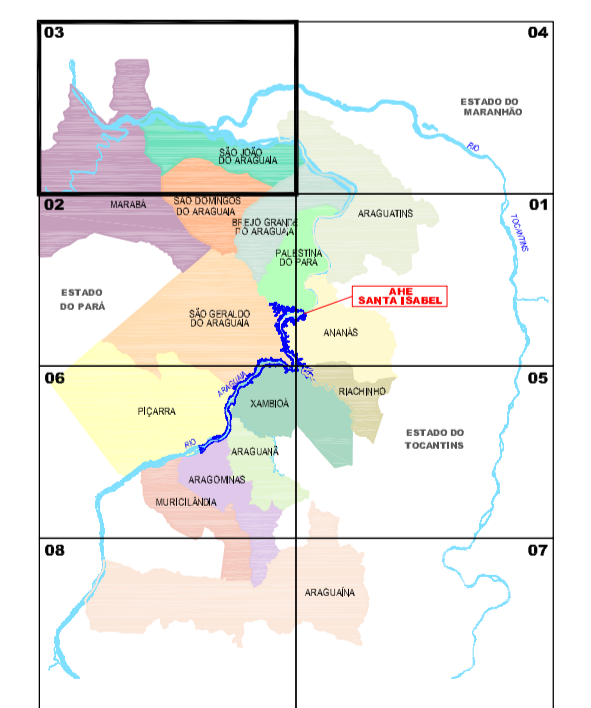

✕ PONTOS DE INTERESSE HISTÓRICO, CULTURAL E PISAGÍSTICO

Ponto	Município	Parque de Interesse	Patrimônio Cultural	Patrimônio Paisagístico Turístico
91	Araguaia	Parque de Interesse		
92	Araguaia	Parque de Interesse		
93	Araguaia	Parque de Interesse		
94	Araguaia	Parque de Interesse		
95	Araguaia	Parque de Interesse		
96	Araguaia	Parque de Interesse		
97	Araguaia	Parque de Interesse		
98	Araguaia	Parque de Interesse		
99	Araguaia	Parque de Interesse		
100	Araguaia	Parque de Interesse		
101	Araguaia	Parque de Interesse		
102	Araguaia	Parque de Interesse		
103	Araguaia	Parque de Interesse		
104	Araguaia	Parque de Interesse		
105	Araguaia	Parque de Interesse		
106	Araguaia	Parque de Interesse		
107	Araguaia	Parque de Interesse		
108	Araguaia	Parque de Interesse		
109	Araguaia	Parque de Interesse		
110	Araguaia	Parque de Interesse		
111	Araguaia	Parque de Interesse		
112	Araguaia	Parque de Interesse		
113	Araguaia	Parque de Interesse		
114	Araguaia	Parque de Interesse		
115	Araguaia	Parque de Interesse		
116	Araguaia	Parque de Interesse		
117	Araguaia	Parque de Interesse		
118	Araguaia	Parque de Interesse		
119	Araguaia	Parque de Interesse		
120	Araguaia	Parque de Interesse		

Ponto	Município	Parque de Interesse	Patrimônio Cultural	Patrimônio Paisagístico Turístico
121	Araguaia	Parque de Interesse		
122	Araguaia	Parque de Interesse		
123	Araguaia	Parque de Interesse		
124	Araguaia	Parque de Interesse		
125	Araguaia	Parque de Interesse		
126	Araguaia	Parque de Interesse		
127	Araguaia	Parque de Interesse		
128	Araguaia	Parque de Interesse		
129	Araguaia	Parque de Interesse		
130	Araguaia	Parque de Interesse		
131	Araguaia	Parque de Interesse		
132	Araguaia	Parque de Interesse		
133	Araguaia	Parque de Interesse		
134	Araguaia	Parque de Interesse		
135	Araguaia	Parque de Interesse		
136	Araguaia	Parque de Interesse		
137	Araguaia	Parque de Interesse		
138	Araguaia	Parque de Interesse		
139	Araguaia	Parque de Interesse		
140	Araguaia	Parque de Interesse		
141	Araguaia	Parque de Interesse		
142	Araguaia	Parque de Interesse		
143	Araguaia	Parque de Interesse		
144	Araguaia	Parque de Interesse		
145	Araguaia	Parque de Interesse		
146	Araguaia	Parque de Interesse		
147	Araguaia	Parque de Interesse		
148	Araguaia	Parque de Interesse		
149	Araguaia	Parque de Interesse		
150	Araguaia	Parque de Interesse		

CONSÓRCIO GESAI - GERAÇÃO SANTA ISABEL
AHE SANTA ISABEL - ESTUDO IMPACTO AMBIENTAL

APÊNDICE 57
MAPA DO PATRIMÔNIO HISTÓRICO CULTURAL E PISAGÍSTICO

Responsible: ENG. ARQUITETURA JOSÉ BORETOLETTI / ENG. AGR. NELSON SILVEIRA / PROJETO: ABV/SODOL, CARLOS EDUARDO CARVALHO / Nº de Contrato: 135.356 / Data: 03 de 08 de 2010 / Escala: 1:125.000 / Folha: 03 de 08 / 00 / Geoprocessamento: 11144