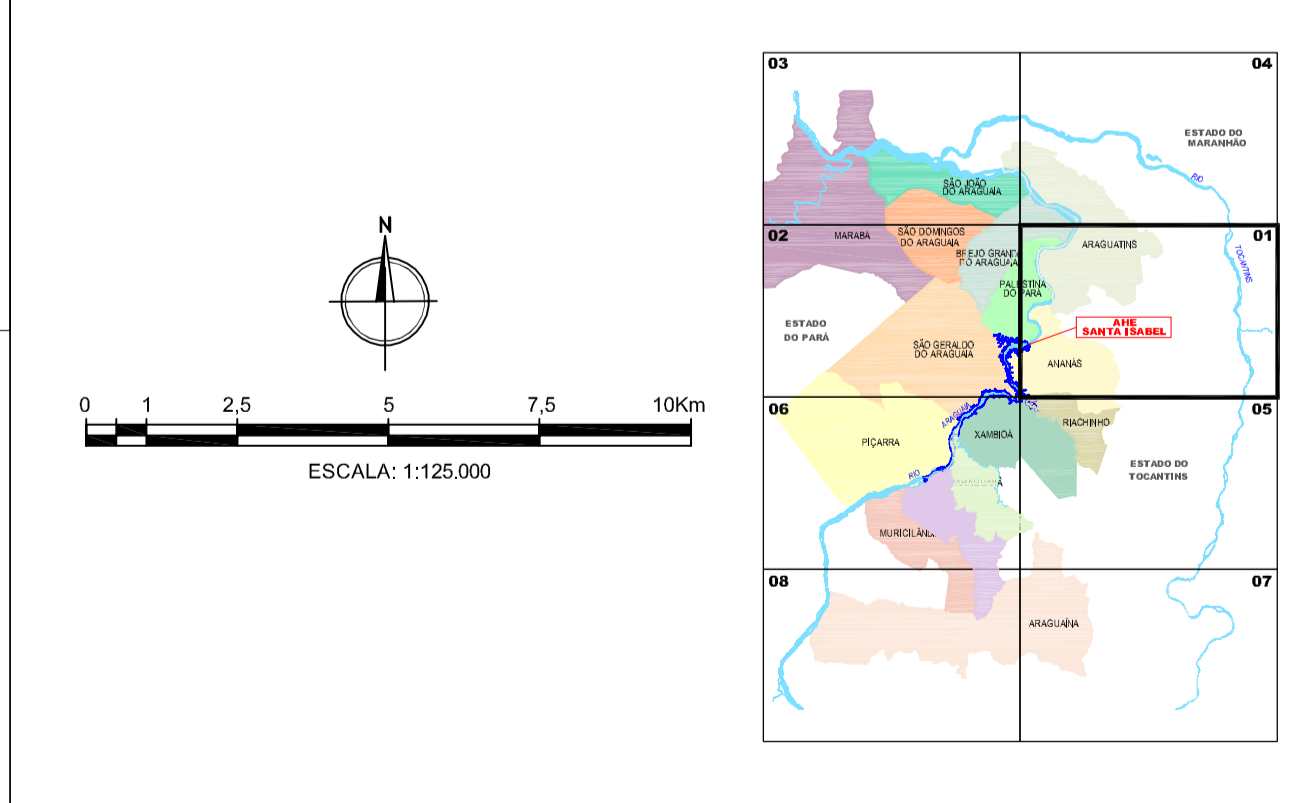

PONTOS DE INTERESSE HISTÓRICO, CULTURAL E PAISAGÍSTICO

Ponto	Município	Parque de Interesse	Patrimônio Cultural	Patrimônio Paisagístico Turístico
1	Araguaína	Parque de Interesse		
2	Araguaína	Parque de Interesse		
3	Araguaína	Parque de Interesse		
4	Araguaína	Parque de Interesse		
5	Araguaína	Parque de Interesse		
6	Araguaína	Parque de Interesse		
7	Araguaína	Parque de Interesse		
8	Araguaína	Parque de Interesse		
9	Araguaína	Parque de Interesse		
10	Araguaína	Parque de Interesse		
11	Araguaína	Parque de Interesse		
12	Araguaína	Parque de Interesse		
13	Araguaína	Parque de Interesse		
14	Araguaína	Parque de Interesse		
15	Araguaína	Parque de Interesse		
16	Araguaína	Parque de Interesse		
17	Araguaína	Parque de Interesse		
18	Araguaína	Parque de Interesse		
19	Araguaína	Parque de Interesse		
20	Araguaína	Parque de Interesse		
21	Araguaína	Parque de Interesse		
22	Araguaína	Parque de Interesse		
23	Araguaína	Parque de Interesse		
24	Araguaína	Parque de Interesse		
25	Araguaína	Parque de Interesse		
26	Araguaína	Parque de Interesse		
27	Araguaína	Parque de Interesse		
28	Araguaína	Parque de Interesse		
29	Araguaína	Parque de Interesse		
30	Araguaína	Parque de Interesse		
31	Araguaína	Parque de Interesse		
32	Araguaína	Parque de Interesse		
33	Araguaína	Parque de Interesse		
34	Araguaína	Parque de Interesse		
35	Araguaína	Parque de Interesse		
36	Araguaína	Parque de Interesse		
37	Araguaína	Parque de Interesse		
38	Araguaína	Parque de Interesse		
39	Araguaína	Parque de Interesse		
40	Araguaína	Parque de Interesse		
41	Araguaína	Parque de Interesse		
42	Araguaína	Parque de Interesse		
43	Araguaína	Parque de Interesse		
44	Araguaína	Parque de Interesse		
45	Araguaína	Parque de Interesse		
46	Araguaína	Parque de Interesse		
47	Araguaína	Parque de Interesse		
48	Araguaína	Parque de Interesse		
49	Araguaína	Parque de Interesse		
50	Araguaína	Parque de Interesse		

Ponto	Município	Parque de Interesse	Patrimônio Cultural	Patrimônio Paisagístico Turístico
91	Araguaína	Parque de Interesse		
92	Araguaína	Parque de Interesse		
93	Araguaína	Parque de Interesse		
94	Araguaína	Parque de Interesse		
95	Araguaína	Parque de Interesse		
96	Araguaína	Parque de Interesse		
97	Araguaína	Parque de Interesse		
98	Araguaína	Parque de Interesse		
99	Araguaína	Parque de Interesse		
100	Araguaína	Parque de Interesse		
101	Araguaína	Parque de Interesse		
102	Araguaína	Parque de Interesse		
103	Araguaína	Parque de Interesse		
104	Araguaína	Parque de Interesse		
105	Araguaína	Parque de Interesse		
106	Araguaína	Parque de Interesse		
107	Araguaína	Parque de Interesse		
108	Araguaína	Parque de Interesse		
109	Araguaína	Parque de Interesse		
110	Araguaína	Parque de Interesse		
111	Araguaína	Parque de Interesse		
112	Araguaína	Parque de Interesse		
113	Araguaína	Parque de Interesse		
114	Araguaína	Parque de Interesse		
115	Araguaína	Parque de Interesse		
116	Araguaína	Parque de Interesse		
117	Araguaína	Parque de Interesse		
118	Araguaína	Parque de Interesse		
119	Araguaína	Parque de Interesse		
120	Araguaína	Parque de Interesse