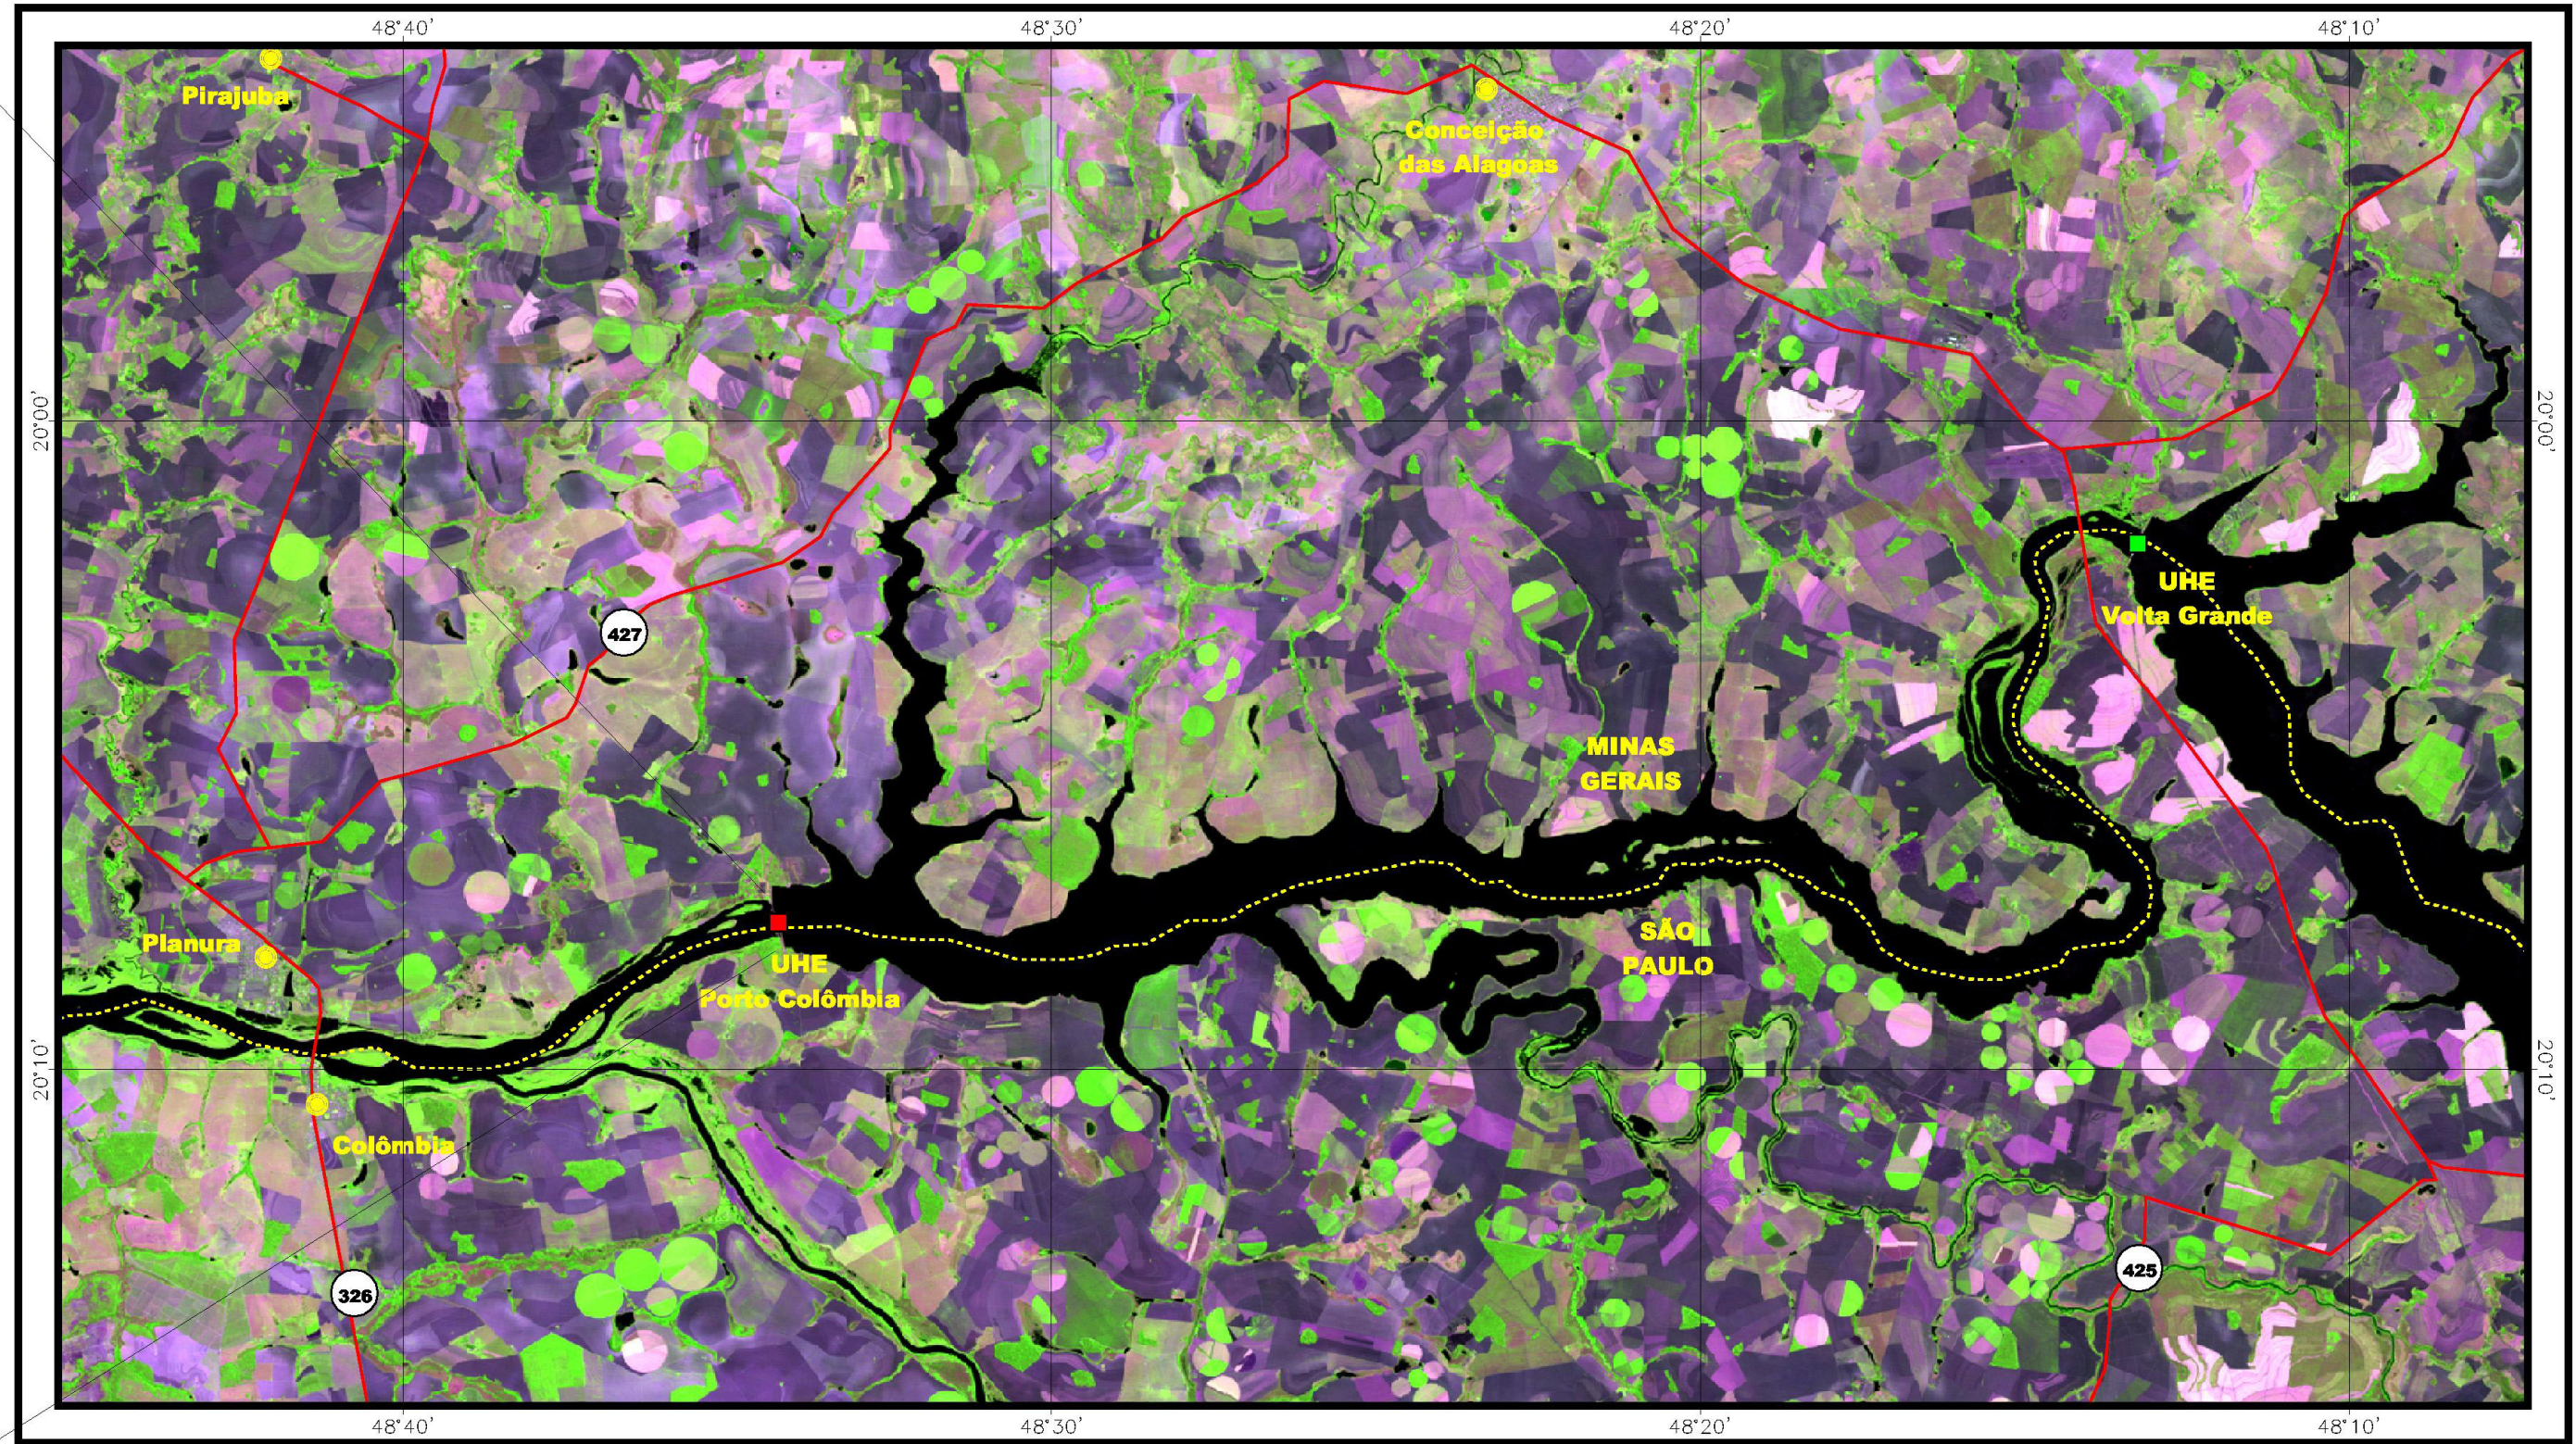

Sem Escala

LEGENDA

- UHE Porto Colômbia
- UHE Volta Grande
- Sede Municipal
- Limite Estadual
- Rodovia Pavimentada Estadual

FURNAS

Estudos Ambientais Ltda

Relatório Ambiental - UHE Porto Colômbia

Título do Mapa:

Mapa 03 - Reservatório e UHE

Empreendedor:

FURNAS Centrais Elétricas

Responsável Técnico:

MRS Estudos Ambientais Ltda

Revisado:

Fonte: IBGE-CECAUEX

Data: Março/2004