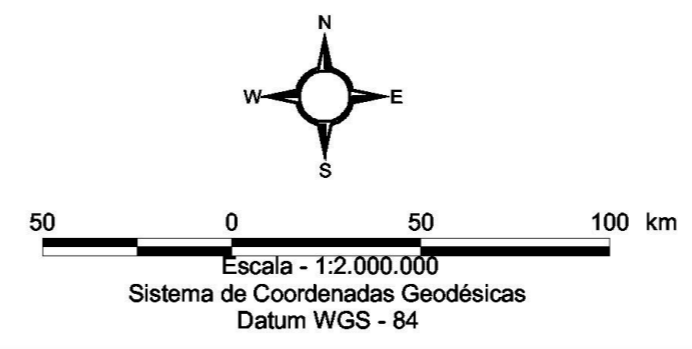

Escala - 1:45.000.000

LEGENDA

- UHE Porto Colômbia
- Espelho d'Água
- Hidrografia
- Rodovia Pavimentada Federal
- Rodovia Pavimentada Estadual
- Estado de Minas Gerais
- Estado de São Paulo
- Estado de Goiás
- Estado do Mato Grosso do Sul