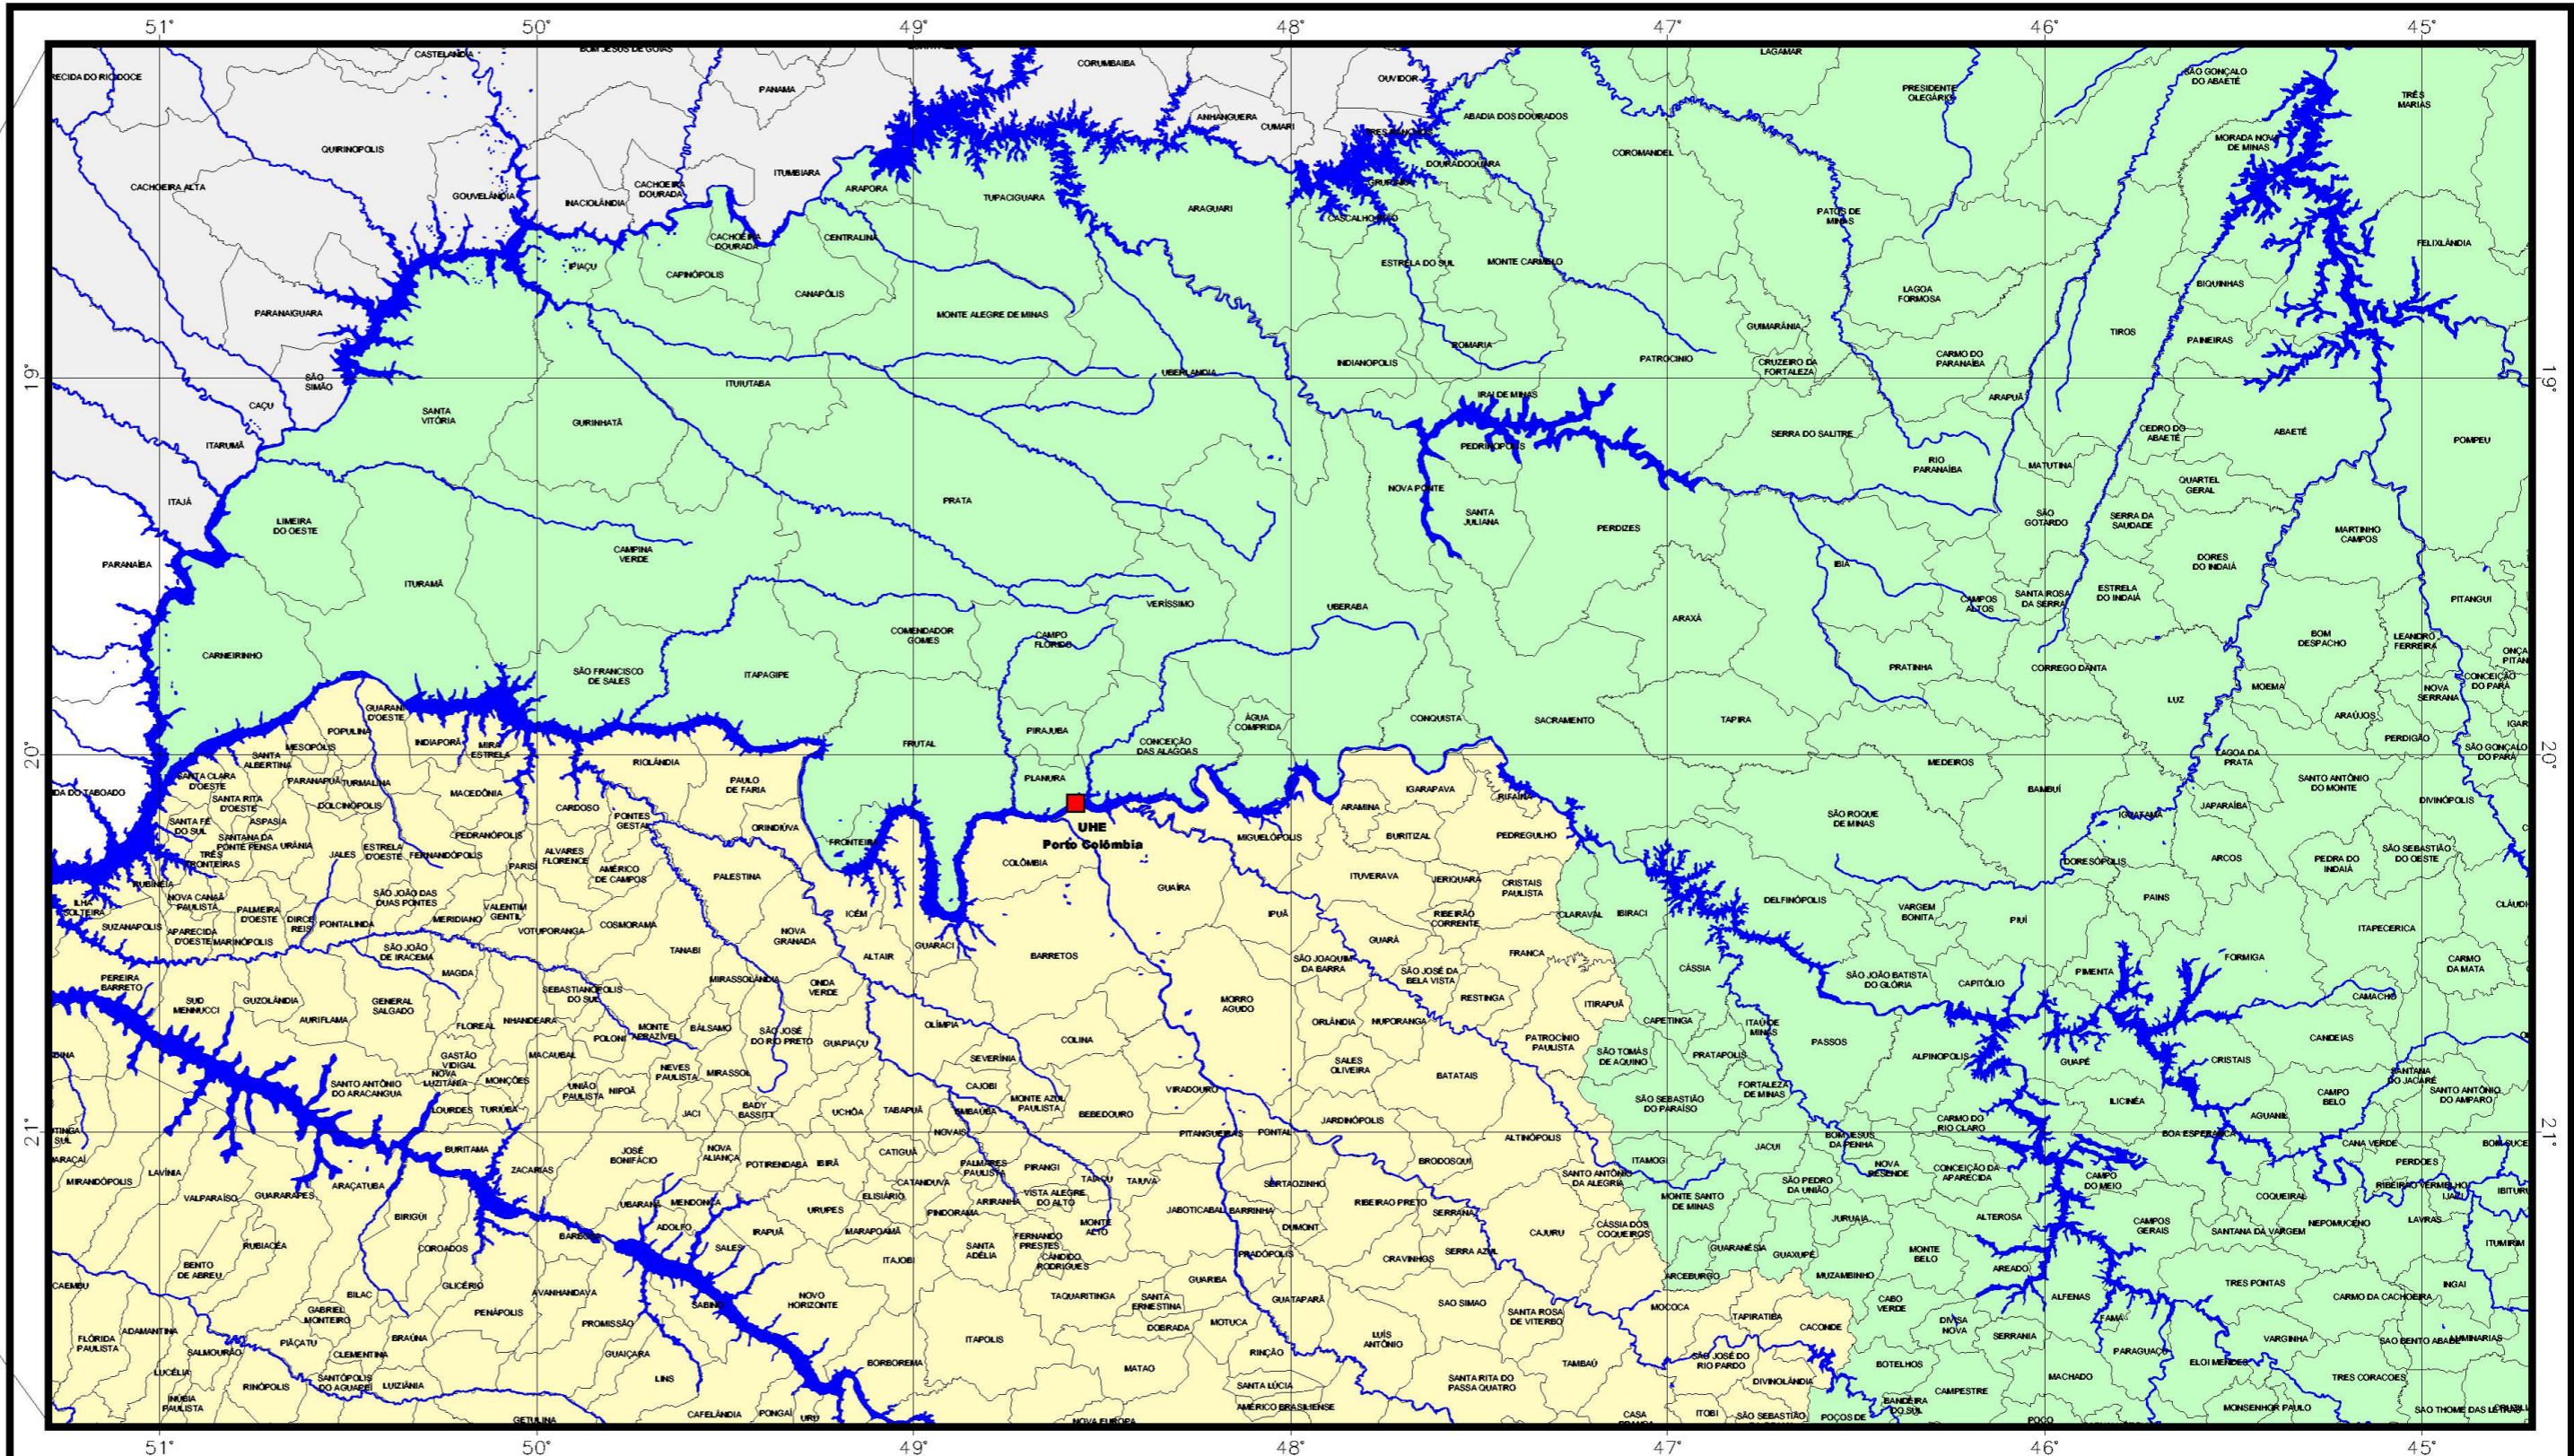

Escala - 1:45.000.000

LEGENDA

- UHE Porto Colômbia
- Espelho d'Água
- Hidrografia
- Rodovia Pavimentada Federal
- Rodovia Pavimentada Estadual
- Estado de Minas Gerais
- Estado de São Paulo
- Estado de Goiás
- Estado do Mato Grosso do Sul

Relatório Ambiental - UHE Porto Colômbia

Título do Mapa:
Mapa 01 - Situação

Empreendedor:
FURNAS Centrais Elétricas

Responsável Técnico:
MRS Estudos Ambientais Ltda

Revisado:

Fonte: IBGE-CECAUEX

Data: Março/2004