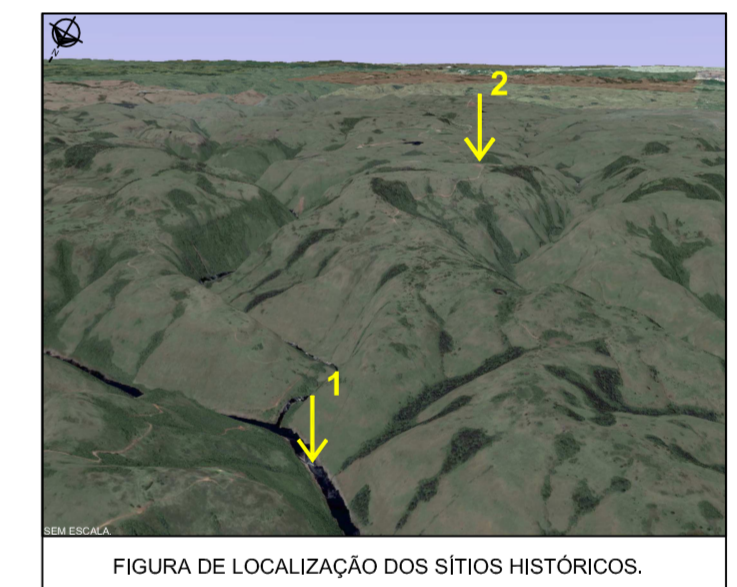

MAPA DE LOCALIZAÇÃO

CONVENÇÕES CARTOGRÁFICAS

SÍTIOS HISTÓRICOS

-  - Passo de Santa Vitória
-  - Fazenda Guarda Velha.

COORDENADAS SÍTIOS HISTÓRICOS

Sítio Histórico - Fazenda Guarda Velha		
Coordenada Central	COORDENADA (N) (m.)	COORDENADA (E) (m.)
Ponto 2	6.852.646,9083	549.194,9082

LOCALIZAÇÃO DOS SÍTIOS HISTÓRICOS

Projeto: **Complementações ao Diagnóstico do Patrimônio Arqueológico, Histórico - Cultural e Educação Patrimonial na Área do Aproveitamento Hidrelétrico Pai Quere.**

Referência: **Lages - SC**

Cliente: **Bourscheid Engenharia e Meio Ambiente S.A**

Arqueólogo(a) Responsável: **Luciana Ribeiro**

Escala: 1 / 15.000	Data: Abril/2010	Área: -	Formato: 706 x 422 mm	Prancha: Única	Fontes do Mapa Base: Base cartográfica proveniente do cliente Imagem Google Earth
--------------------	------------------	---------	-----------------------	----------------	---