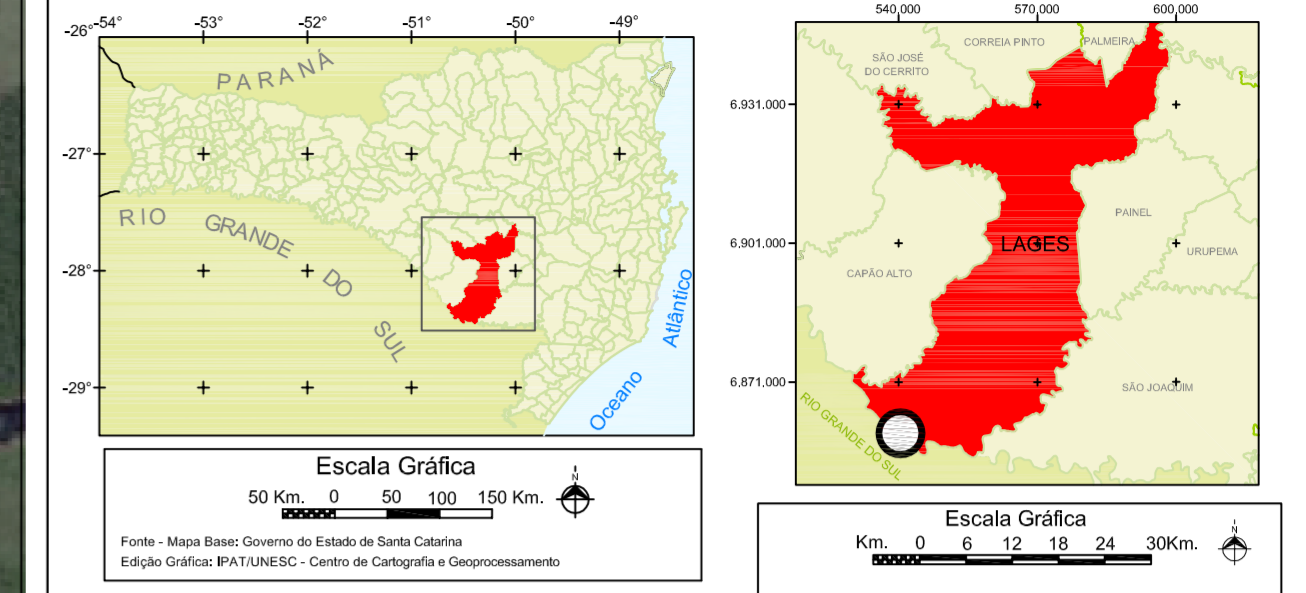

MAPA DE LOCALIZAÇÃO

CONVENÇÕES CARTOGRÁFICAS

SÍTIOS HISTÓRICOS

-  - Passo de Santa Vitória
-  - Fazenda Guarda Velha.

COORDENADAS SÍTIOS HISTÓRICOS

Sítio Histórico - Fazenda Guarda Velha		
Coordenada Central	COORDENADA (N) (m.)	COORDENADA (E) (m.)
Ponto 2	6.852.646,9083	549.194,9082

LOCALIZAÇÃO DOS SÍTIOS HISTÓRICOS

Projeto: **Complementações ao Diagnóstico do Patrimônio Arqueológico, Histórico - Cultural e Educação Patrimonial na Área do Aproveitamento Hidrelétrico Pai Quere.**

Referência: **Lages - SC**

Cliente: **Bourscheid Engenharia e Meio Ambiente S.A**

Arqueólogo(a) Responsável: **Luciana Ribeiro**

Escala: 1 / 15.000	Data: Abril/2010	Área: -	Formato: 706 x 422 mm	Prancha: Única	Fontes do Mapa Base: Base cartográfica proveniente do cliente Imagem Google Earth
--------------------	------------------	---------	-----------------------	----------------	---