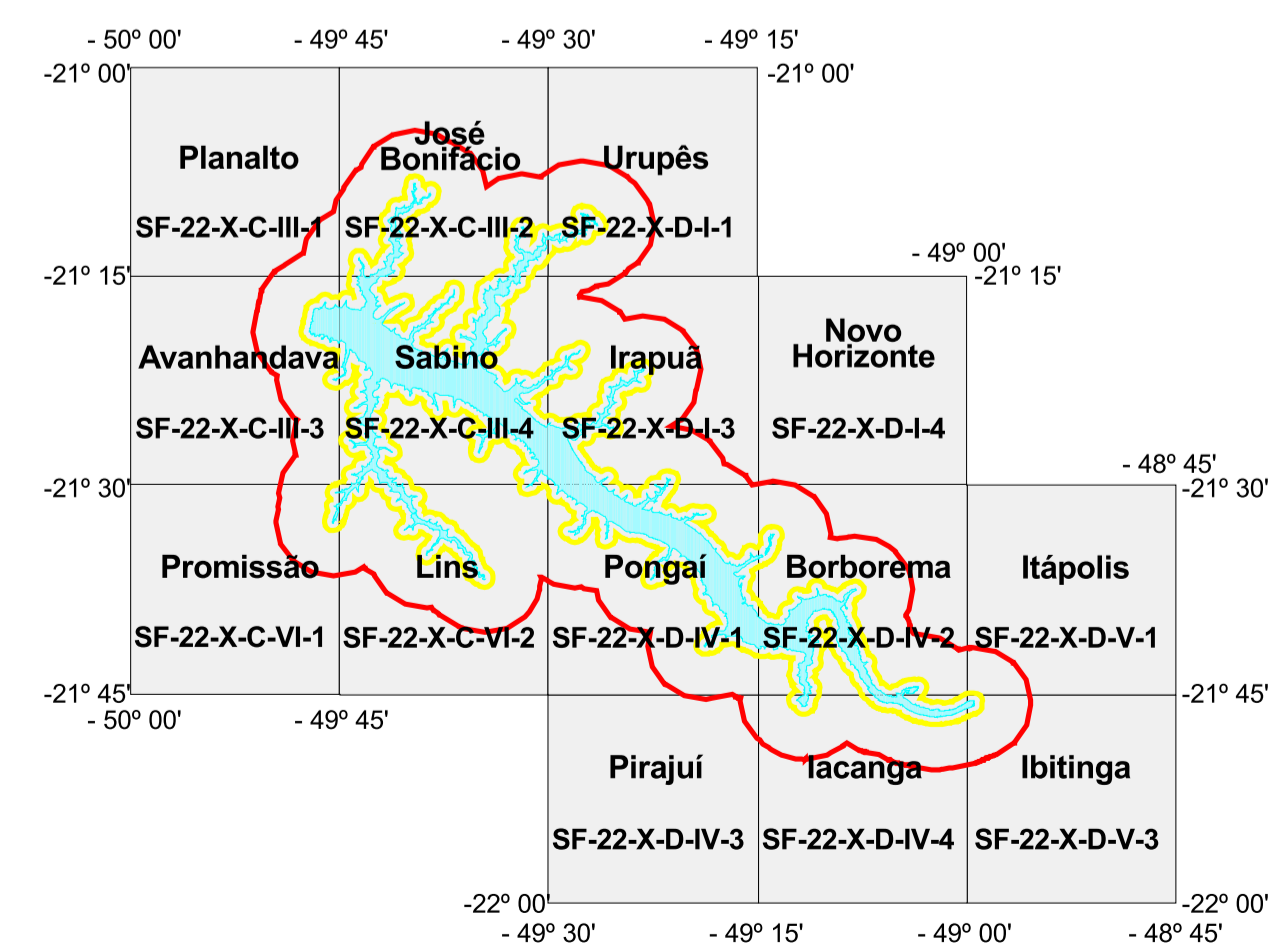

Articulação das Folhas 1: 50.000

Tietê
Energia limpa, confiável e segura

Identificação do Projeto:
Relatório Ambiental - UHE Promissão

Título do Mapa:
Mapa 4 - Base Cartográfica

Empreendedor:
AES - Tietê S.A.