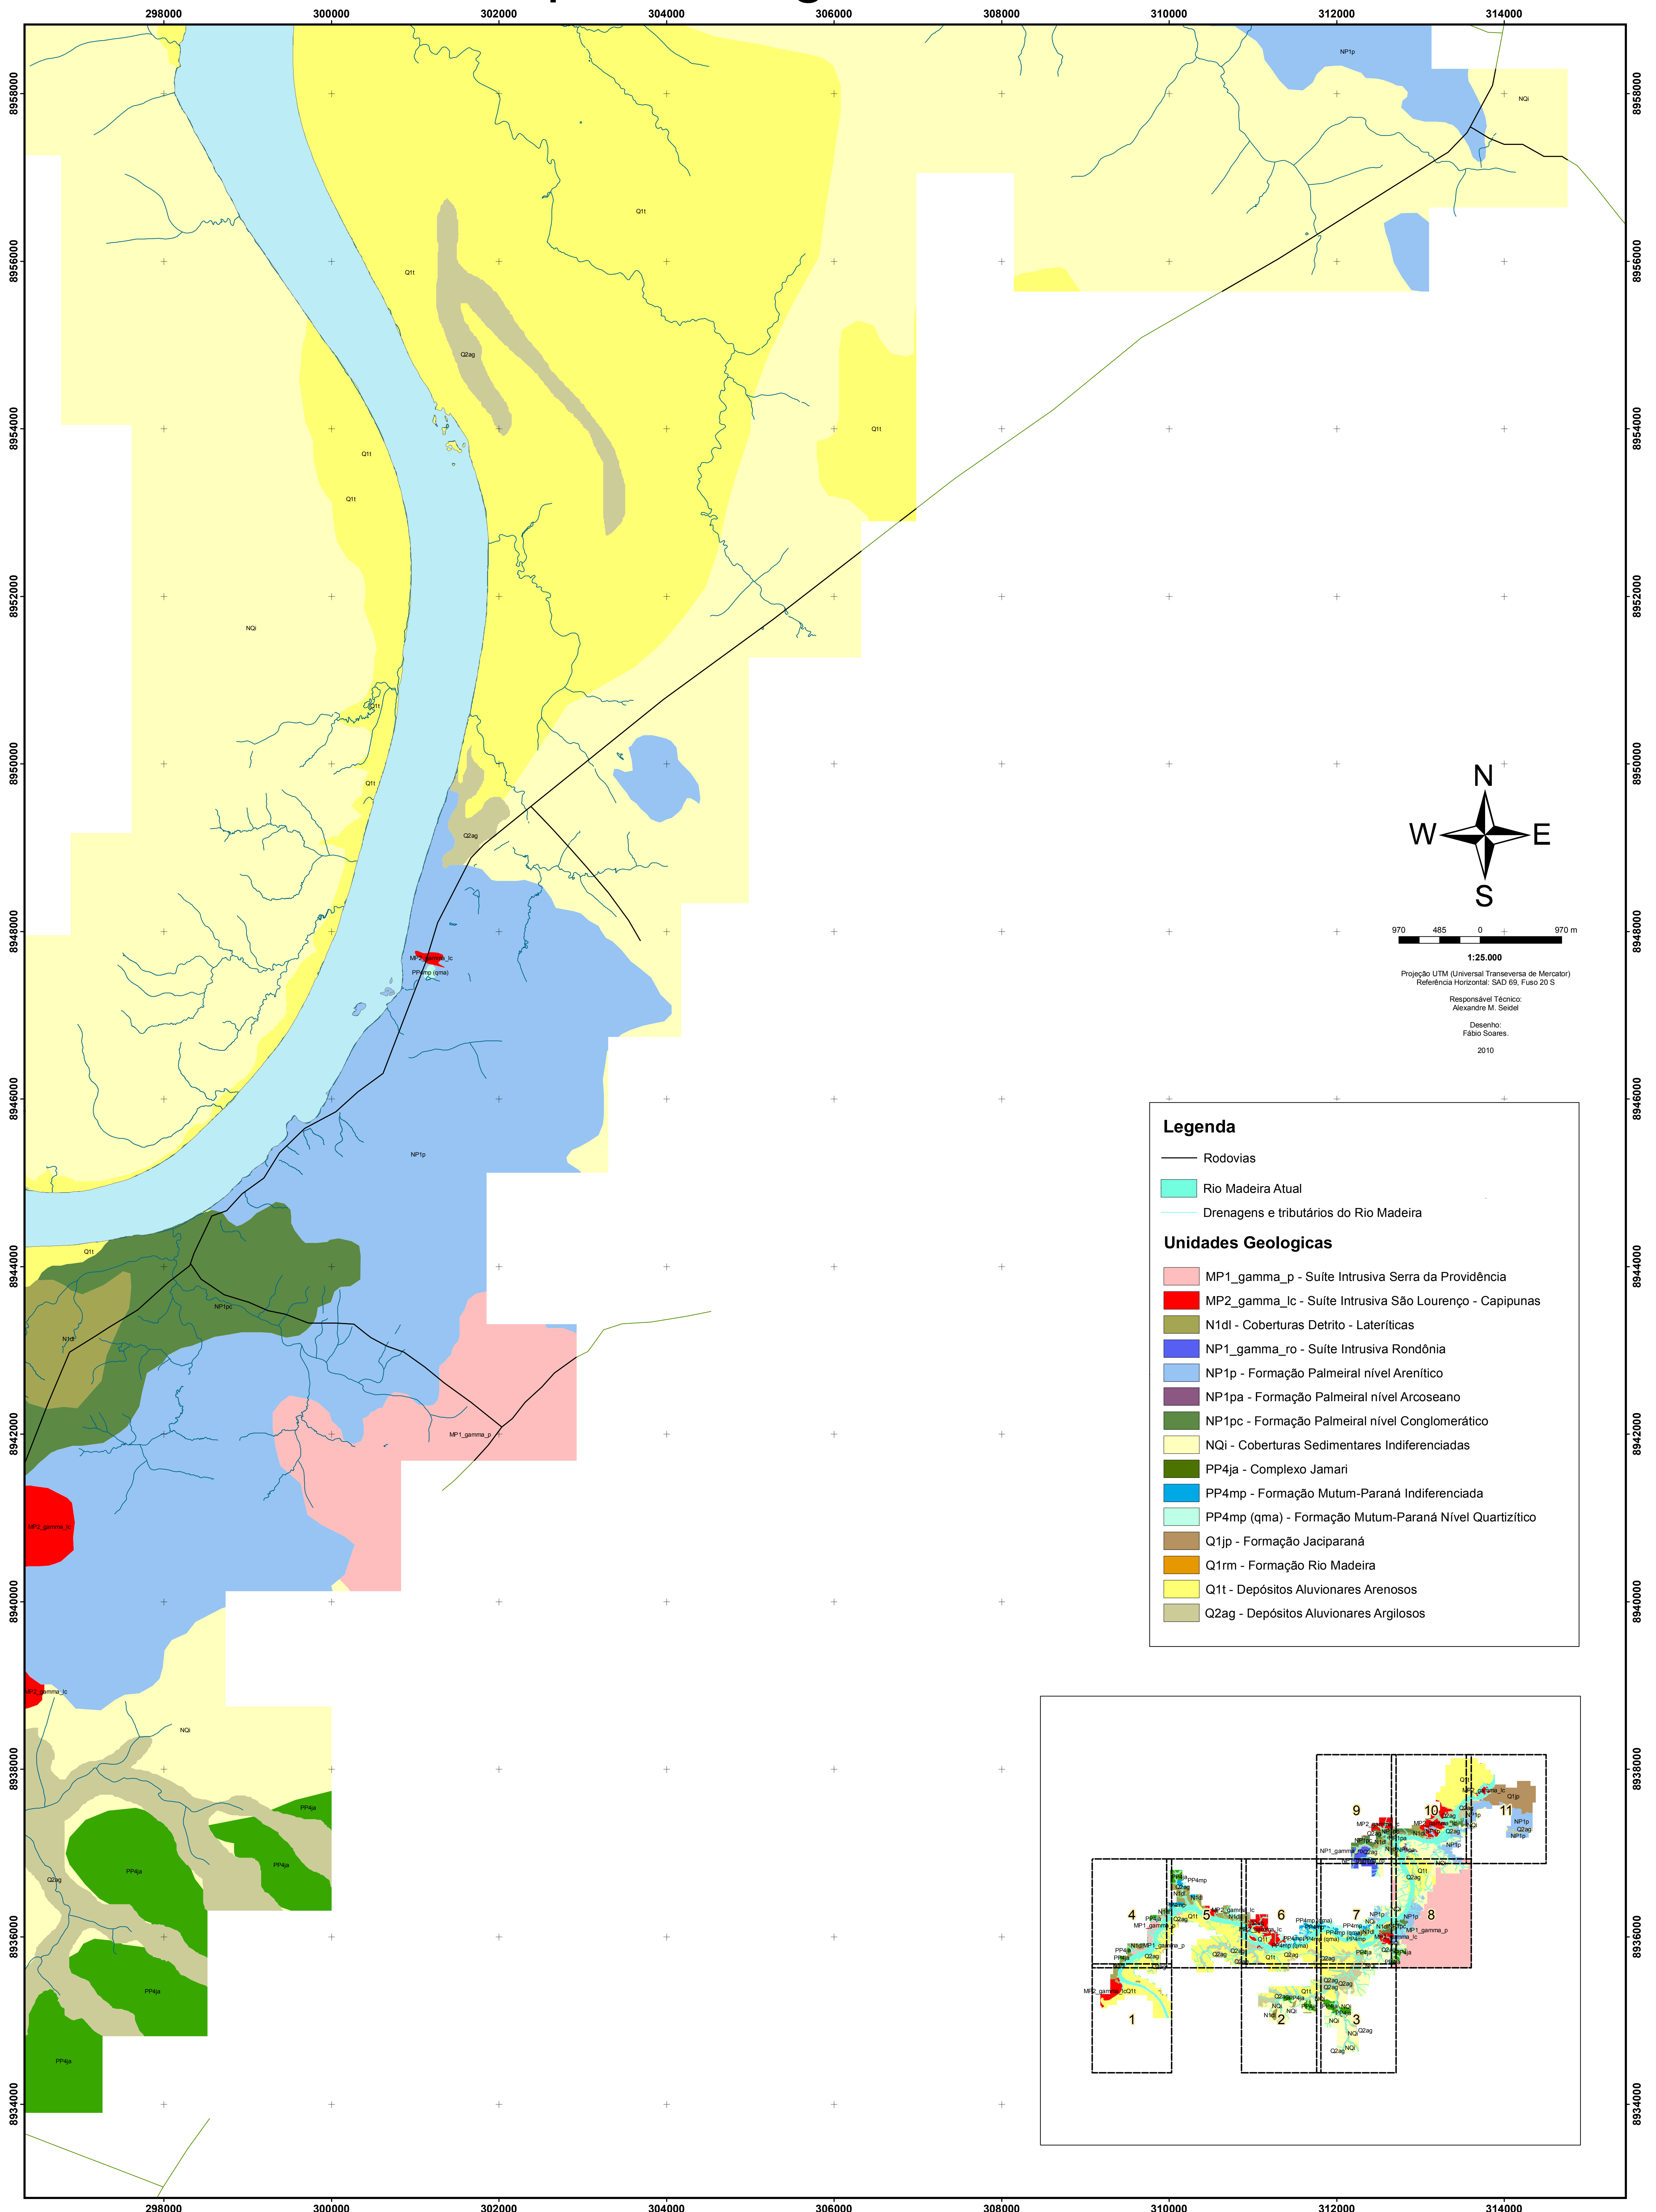

# Mapa Geológico - Folha 8/11

**Legenda**

- Rodovias
- Rio Madeira Atual
- Drenagens e tributários do Rio Madeira

**Unidades Geológicas**

- MP1\_gamma\_p - Suíte Intrusiva Serra da Providência
- MP2\_gamma\_lc - Suíte Intrusiva São Lourenço - Capipunas
- N1dl - Coberturas Detrito - Lateríticas
- NP1\_gamma\_ro - Suíte Intrusiva Rondônia
- NP1p - Formação Palmeiral nível Arenítico
- NP1pa - Formação Palmeiral nível Arcoseano
- NP1pc - Formação Palmeiral nível Conglomerático
- NQi - Coberturas Sedimentares Indiferenciadas
- PP4ja - Complexo Jamari
- PP4mp - Formação Mutum-Paraná Indiferenciada
- PP4mp (qma) - Formação Mutum-Paraná Nível Quartzítico
- Q1jp - Formação Jaciparaná
- Q1rm - Formação Rio Madeira
- Q1t - Depósitos Aluvionares Arenosos
- Q2ag - Depósitos Aluvionares Argilosos