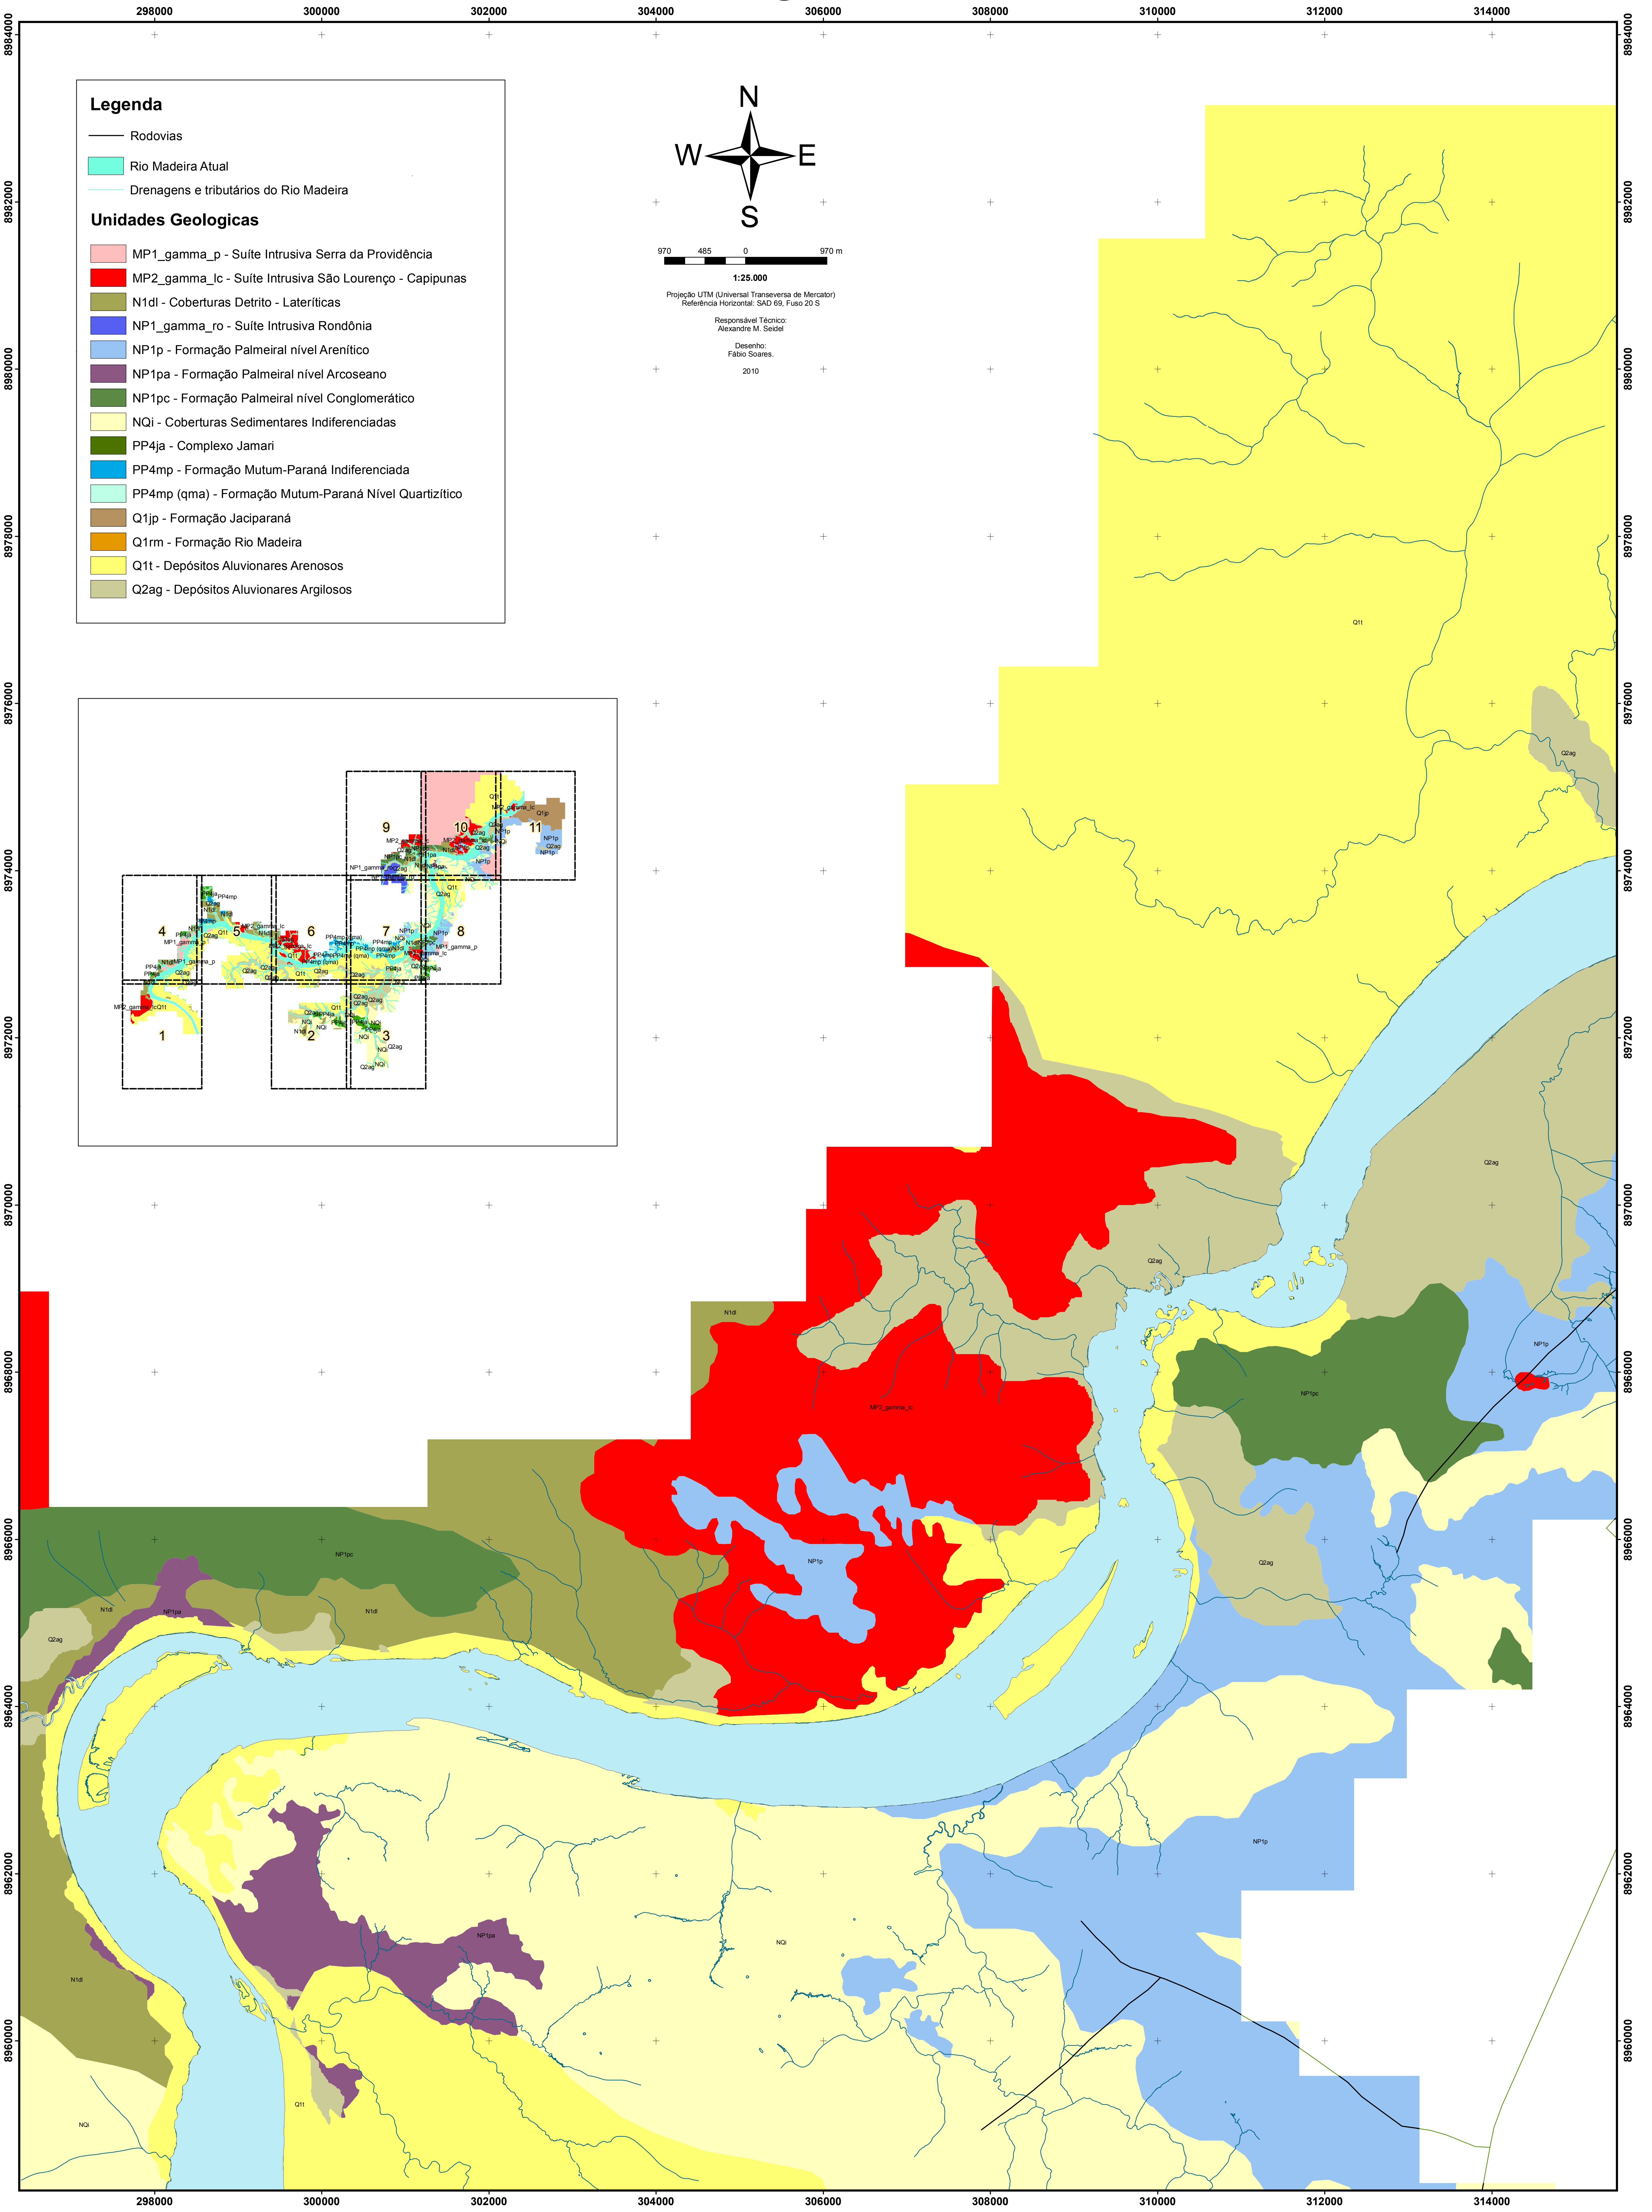

Mapa Geológico - Folha 10/11

Legenda

- Rodovias
- Rio Madeira Atual
- Drenagens e tributários do Rio Madeira

Unidades Geológicas

- MP1_gamma_p - Suíte Intrusiva Serra da Providência
- MP2_gamma_ic - Suíte Intrusiva São Lourenço - Capipunas
- N1dl - Coberturas Detrito - Lateríticas
- NP1_gamma_ro - Suíte Intrusiva Rondônia
- NP1p - Formação Palmeiral nível Arenítico
- NP1pa - Formação Palmeiral nível Arcoseano
- NP1pc - Formação Palmeiral nível Conglomerático
- NQi - Coberturas Sedimentares Indiferenciadas
- PP4ja - Complexo Jamari
- PP4mp - Formação Mutum-Paraná Indiferenciada
- PP4mp (qma) - Formação Mutum-Paraná Nível Quartizítico
- Q1jp - Formação Jaciparaná
- Q1rm - Formação Rio Madeira
- Q1t - Depósitos Aluvionares Arenosos
- Q2ag - Depósitos Aluvionares Argilosos